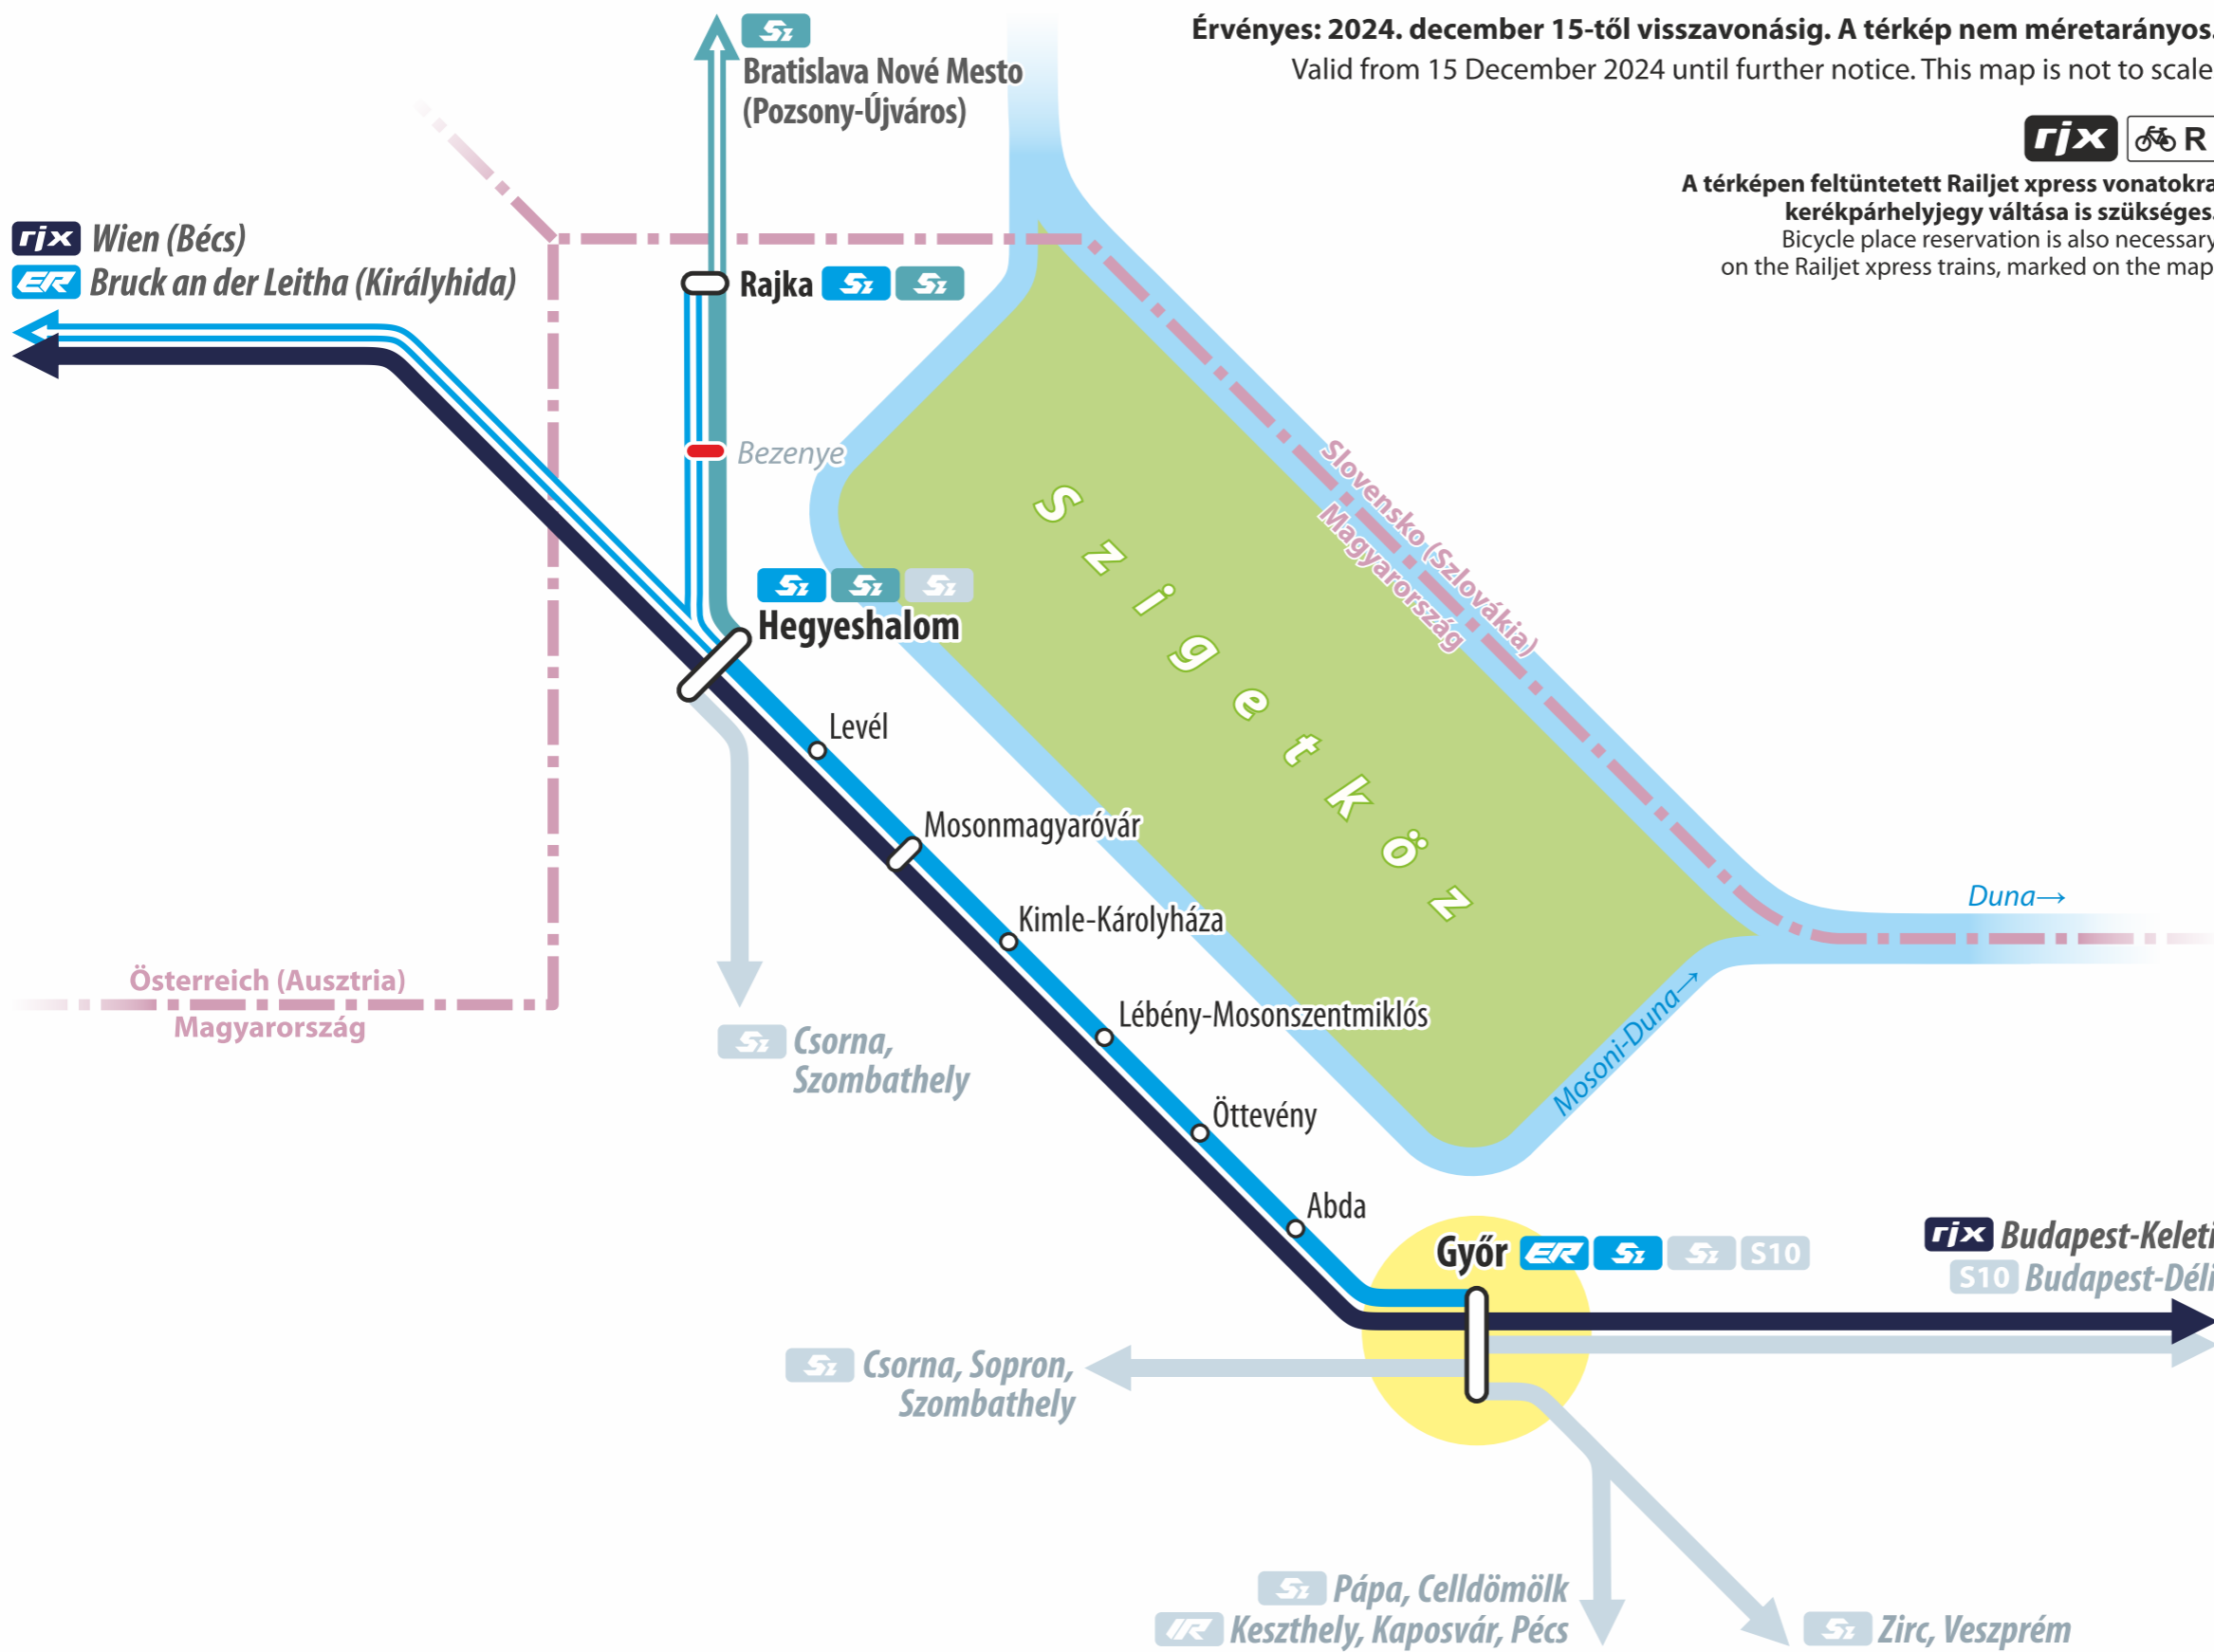

Szigetköz

Kerékpárszállítás vonaton | Bicycle transportation by train

Érvényes: 2024. december 15-től visszavonásig. A térkép nem méretarányos.
Valid from 15 December 2024 until further notice. This map is not to scale.

rjx **R**
A térképen feltüntetett Railjet xpress vonatokra kerékpárhelyjegy váltása is szükséges.
Bicycle place reservation is also necessary on the Railjet xpress trains, marked on the map.

Jelmagyarázat és kerékpárférőhely járatonként

Legend and space for bicycles per train

rjx
Railjet xpress vonat | Railjet xpress train
Budapest-Keleti – Győr – Hegyeshalom – Bécs (Wien)
 5 db / pcs

Sz
Személyvonat | Local train
Győr – Hegyeshalom (– Rajka)
 6 db / pcs

ER
EuRegio személyvonat | EuRegio train
Győr – Hegyeshalom (– Bruck an der Leitha [Királyhida])
 6 db / pcs

Sz
Személyvonat | Local train
Hegyeshalom – Rajka – Bratislava Nové Mesto [Pozsony-Újváros]
 4-6 db / pcs