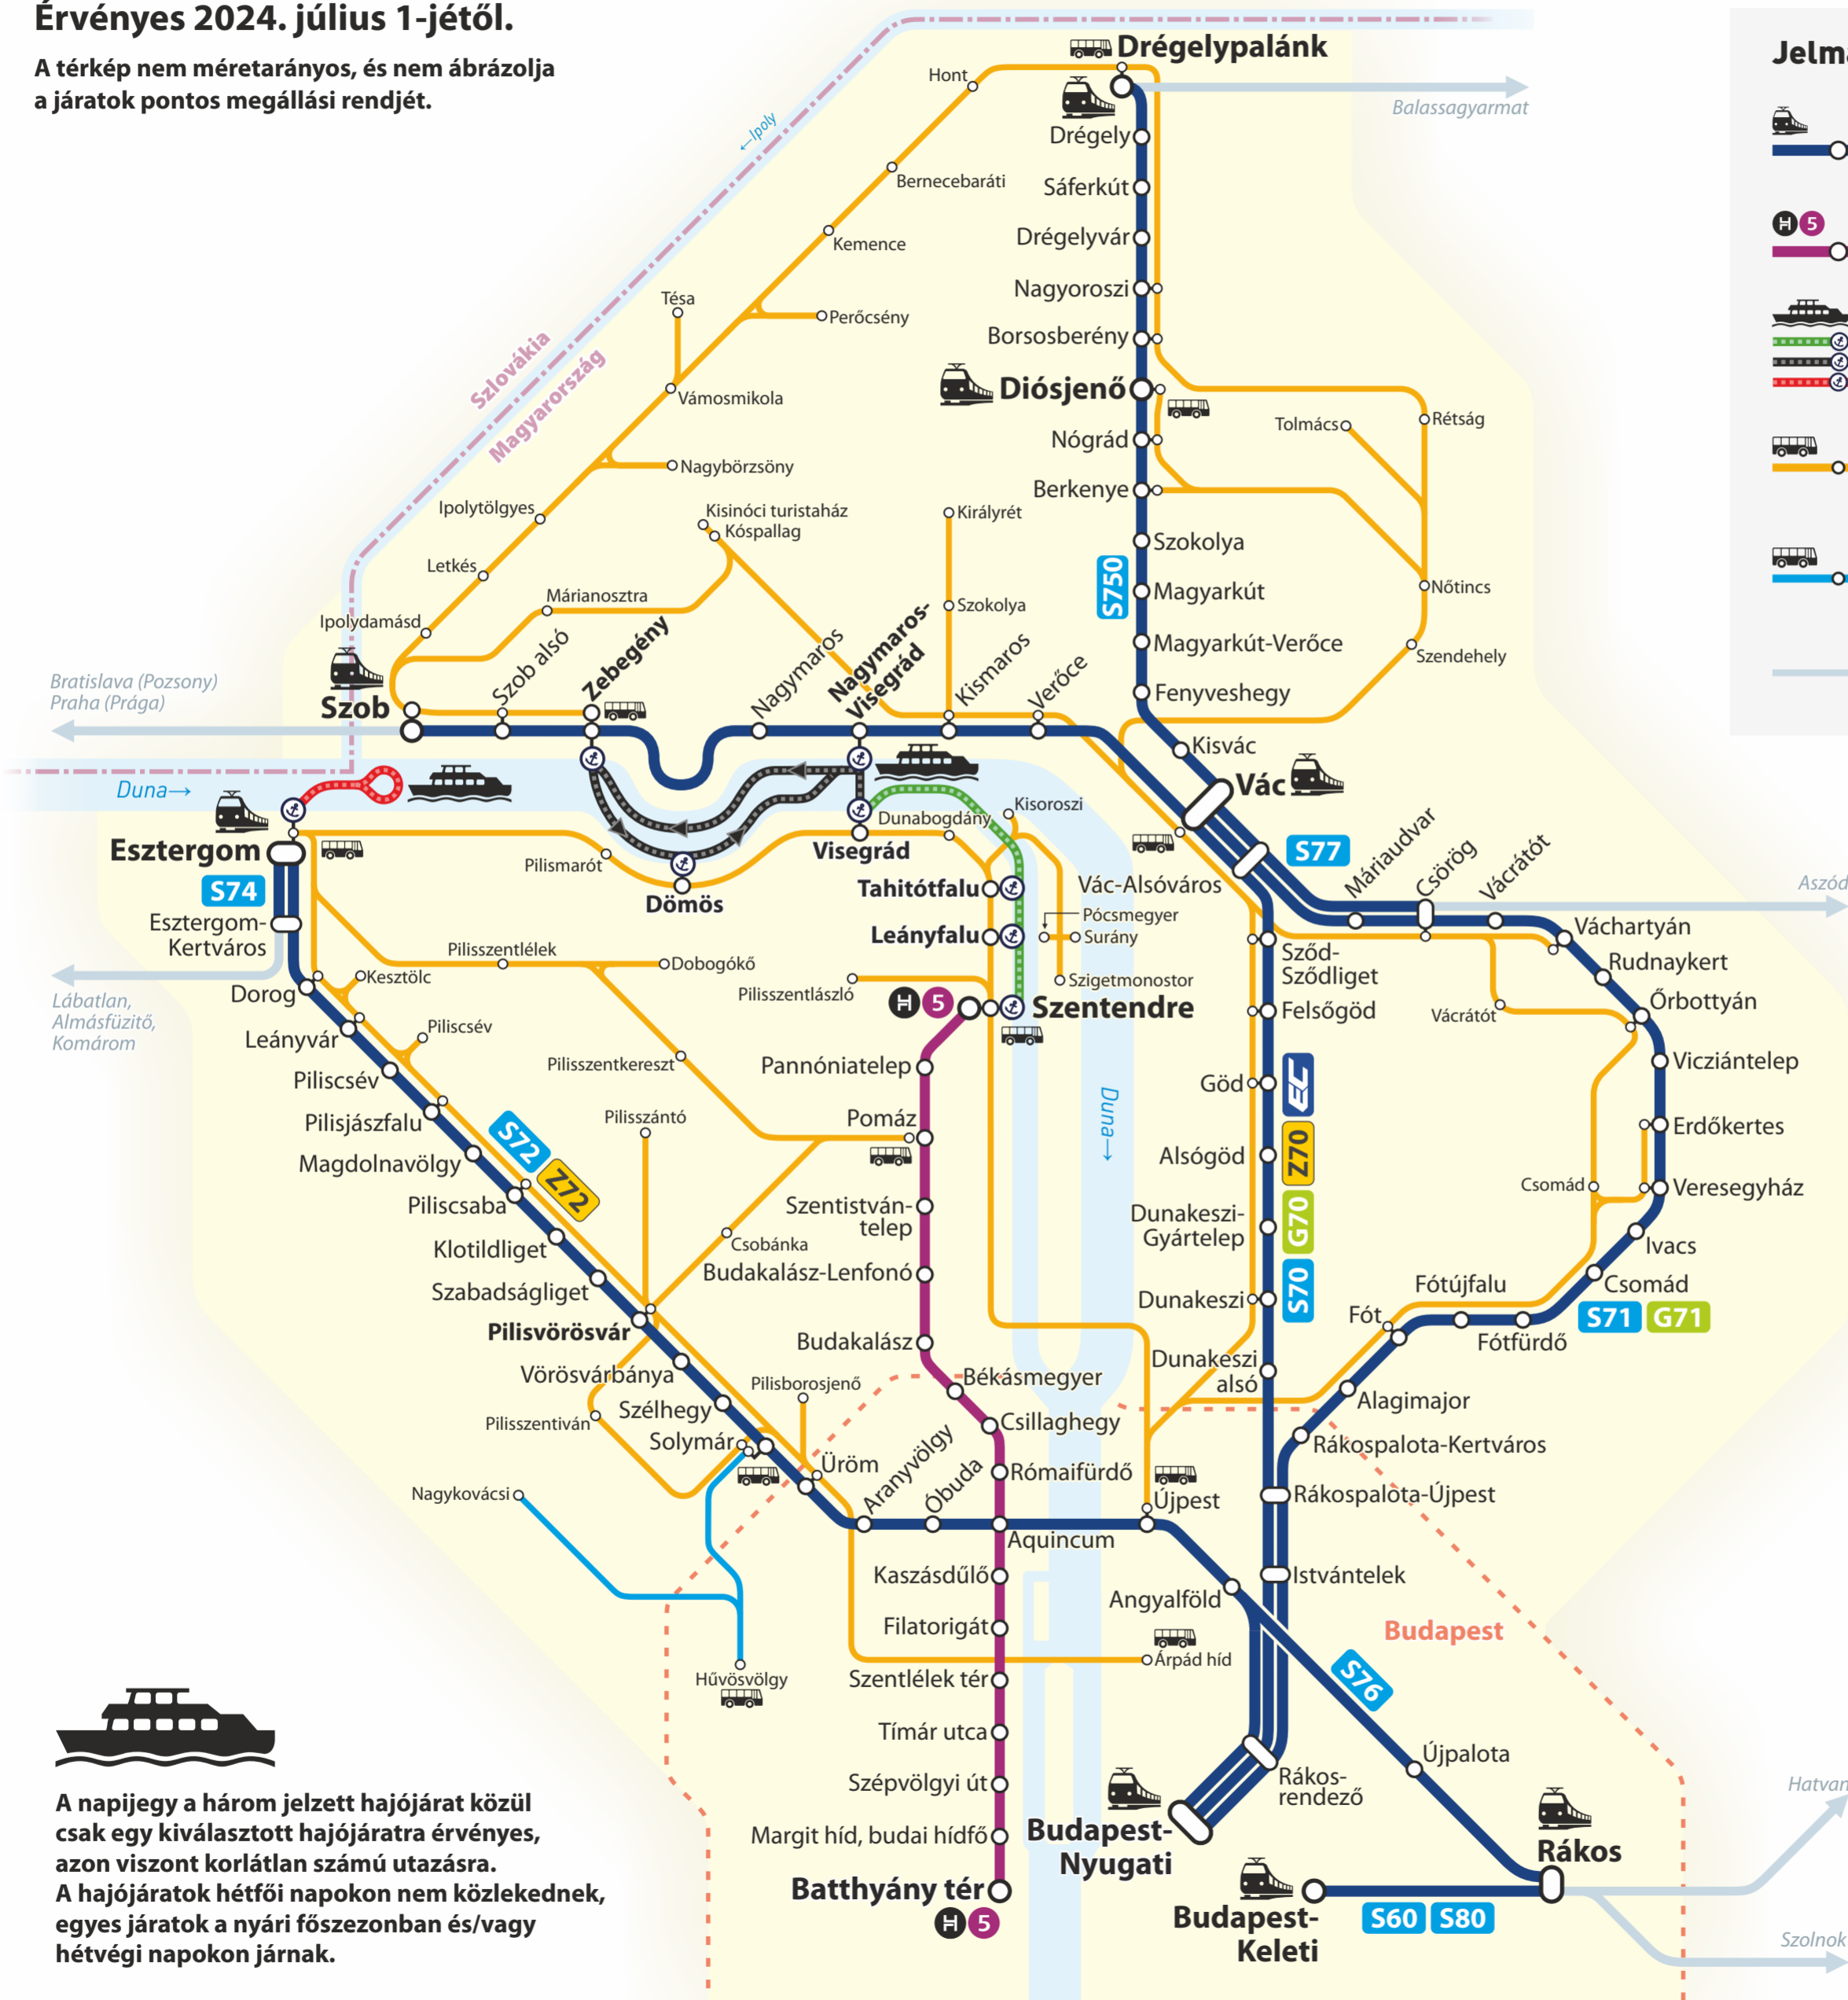

A Dunakanyar napijegy érvényességi területe

Érvényes 2024. július 1-jétől.

A térkép nem méretarányos, és nem ábrázolja a járatok pontos megállási rendjét.

Jelmagyarázat

- Dunakanyar napijeggyel igénybe vehető vasútvonalak az ajánlott járatok viszonylatjelölésével feltüntetve
- H5-ös HÉV-vonal (Dunakanyar napijeggyel a vonal teljes hosszán igénybe vehető)
- Dunakanyar napijeggyel igénybe vehető hajójáratok (közlekedik: MAHART meghirdetés szerint)
- Dunakanyar napijeggyel igénybe vehető helyközi autóbuszjáratokkal elérhető települések
- Dunakanyar napijeggyel igénybe vehető agglomerációs autóbuszjáratokkal elérhető települések
- Egyéb csatlakozó vasútvonal, amelyen a Dunakanyar napijegy nem érvényes

A napijegy a három jelzett hajójárat közül csak egy kiválasztott hajójáratra érvényes, azon viszont korlátlan számú utazásra. A hajójáratok hétfői napokon nem közlekednek, egyes járatok a nyári főszezonban és/vagy hétfői napokon járnak.