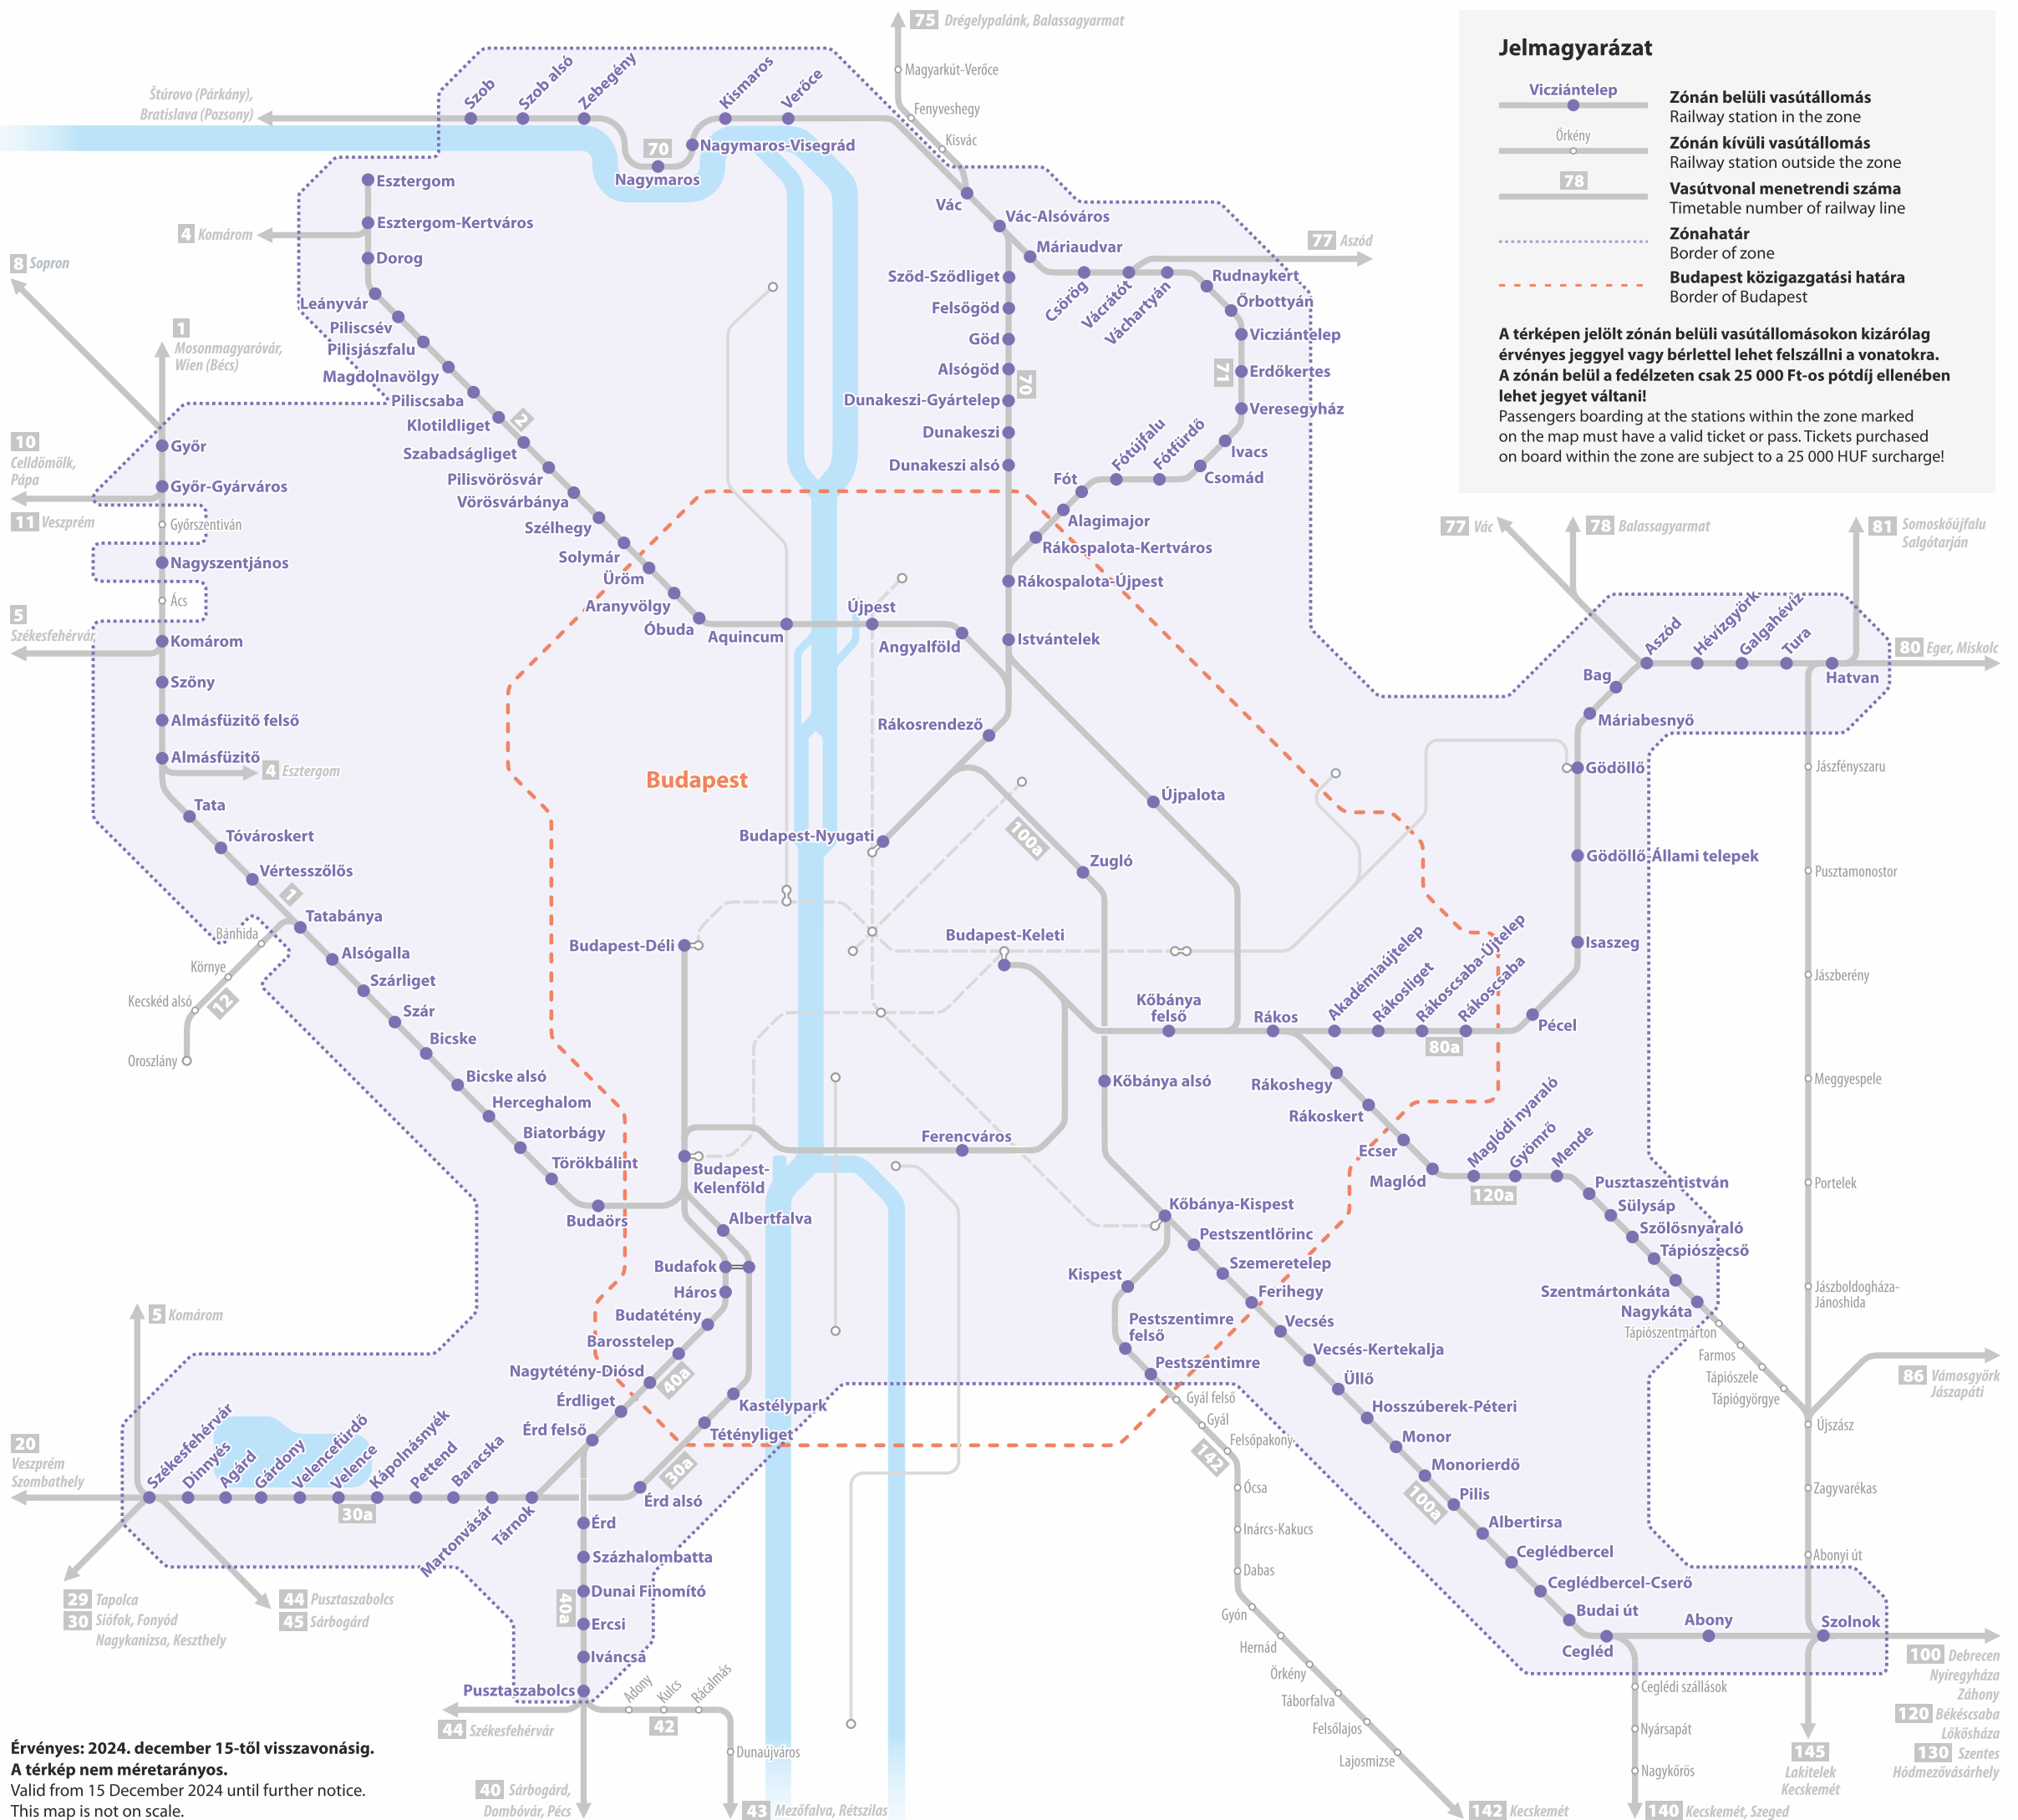

Kötelező jegyelővételi zóna Budapesten és környékén

Mandatory ticket pre-purchase zone of Budapest and vicinity

Érvényes: 2024. december 15-től visszavonásig.
A térkép nem méretarányos.
Valid from 15 December 2024 until further notice.
This map is not on scale.