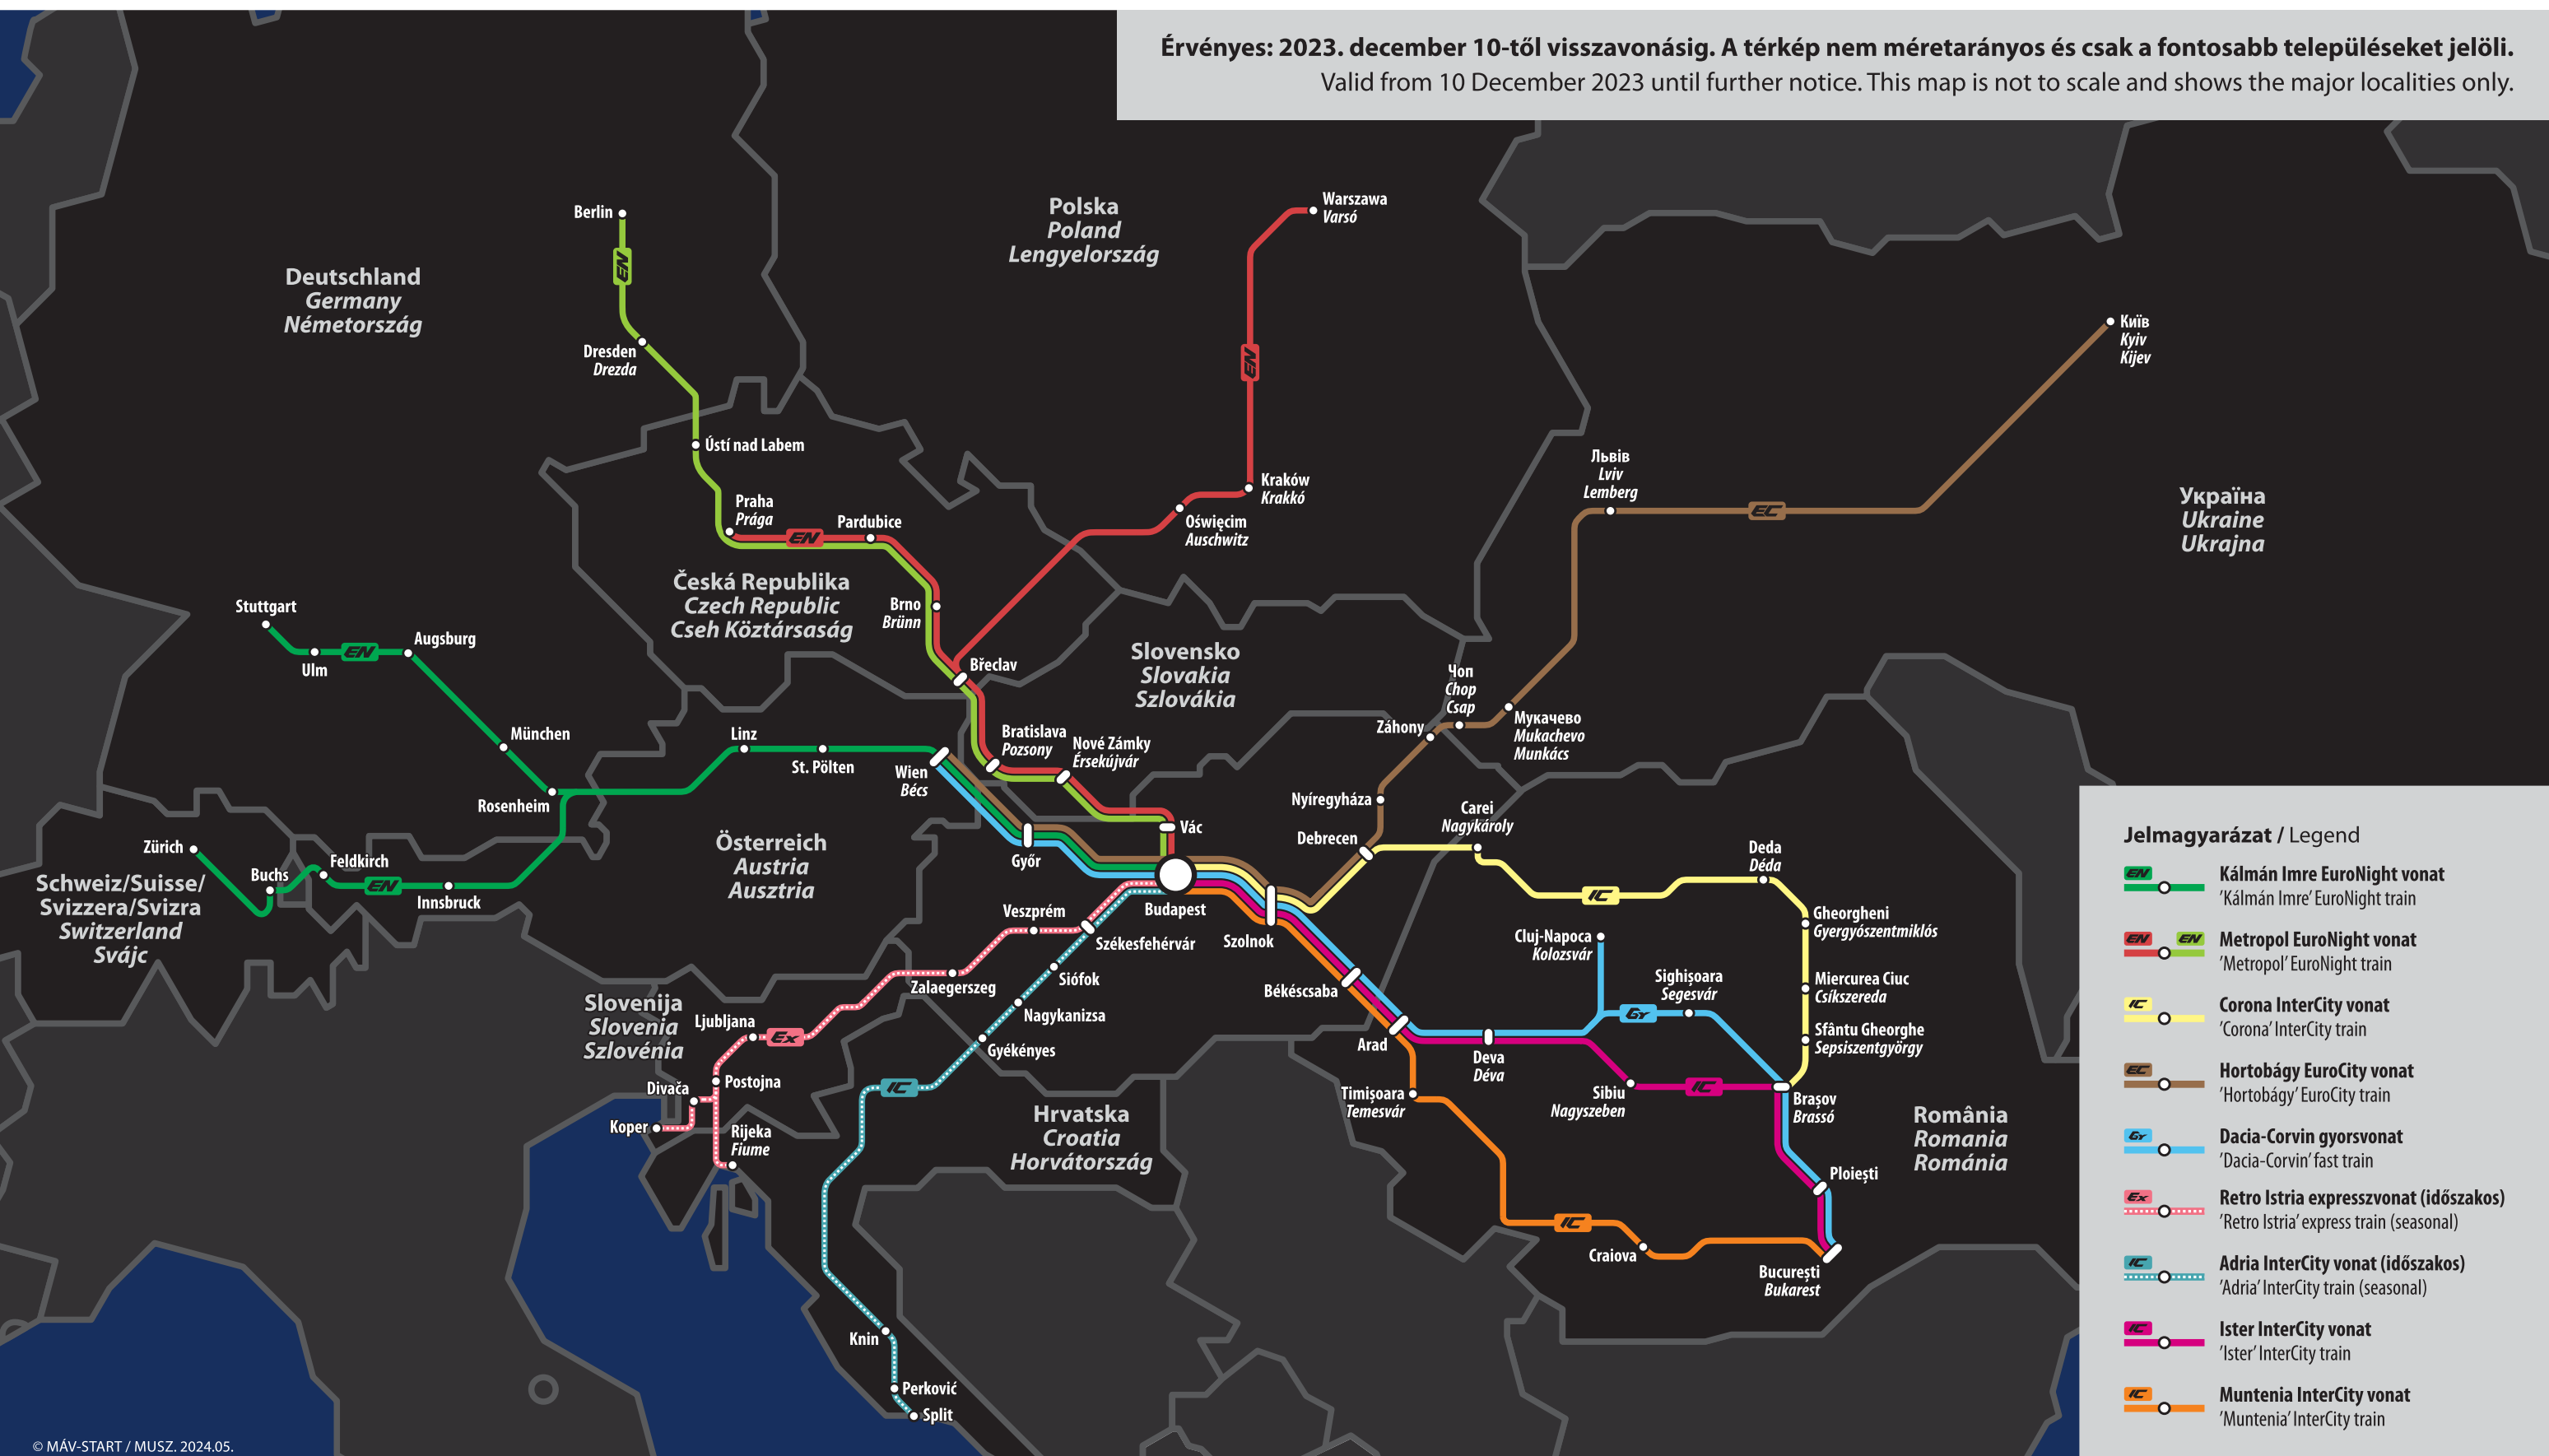

Érvényes: 2023. december 10-től visszavonásig. A térkép nem méretarányos és csak a fontosabb településeket jelöli.  
Valid from 10 December 2023 until further notice. This map is not to scale and shows the major localities only.

- ### Jelmagyarázat / Legend
- EN** Kálmán Imre EuroNight vonat  
'Kálmán Imre' EuroNight train
  - EN** Metropol EuroNight vonat  
'Metropol' EuroNight train
  - IC** Corona InterCity vonat  
'Corona' InterCity train
  - EC** Hortobágy EuroCity vonat  
'Hortobágy' EuroCity train
  - GV** Dacia-Corvin gyorsvonat  
'Dacia-Corvin' fast train
  - EX** Retro Istria expresszvonat (időszakos)  
'Retro Istria' express train (seasonal)
  - IC** Adria InterCity vonat (időszakos)  
'Adria' InterCity train (seasonal)
  - IC** Ister InterCity vonat  
'Ister' InterCity train
  - IC** Muntenia InterCity vonat  
'Muntenia' InterCity train