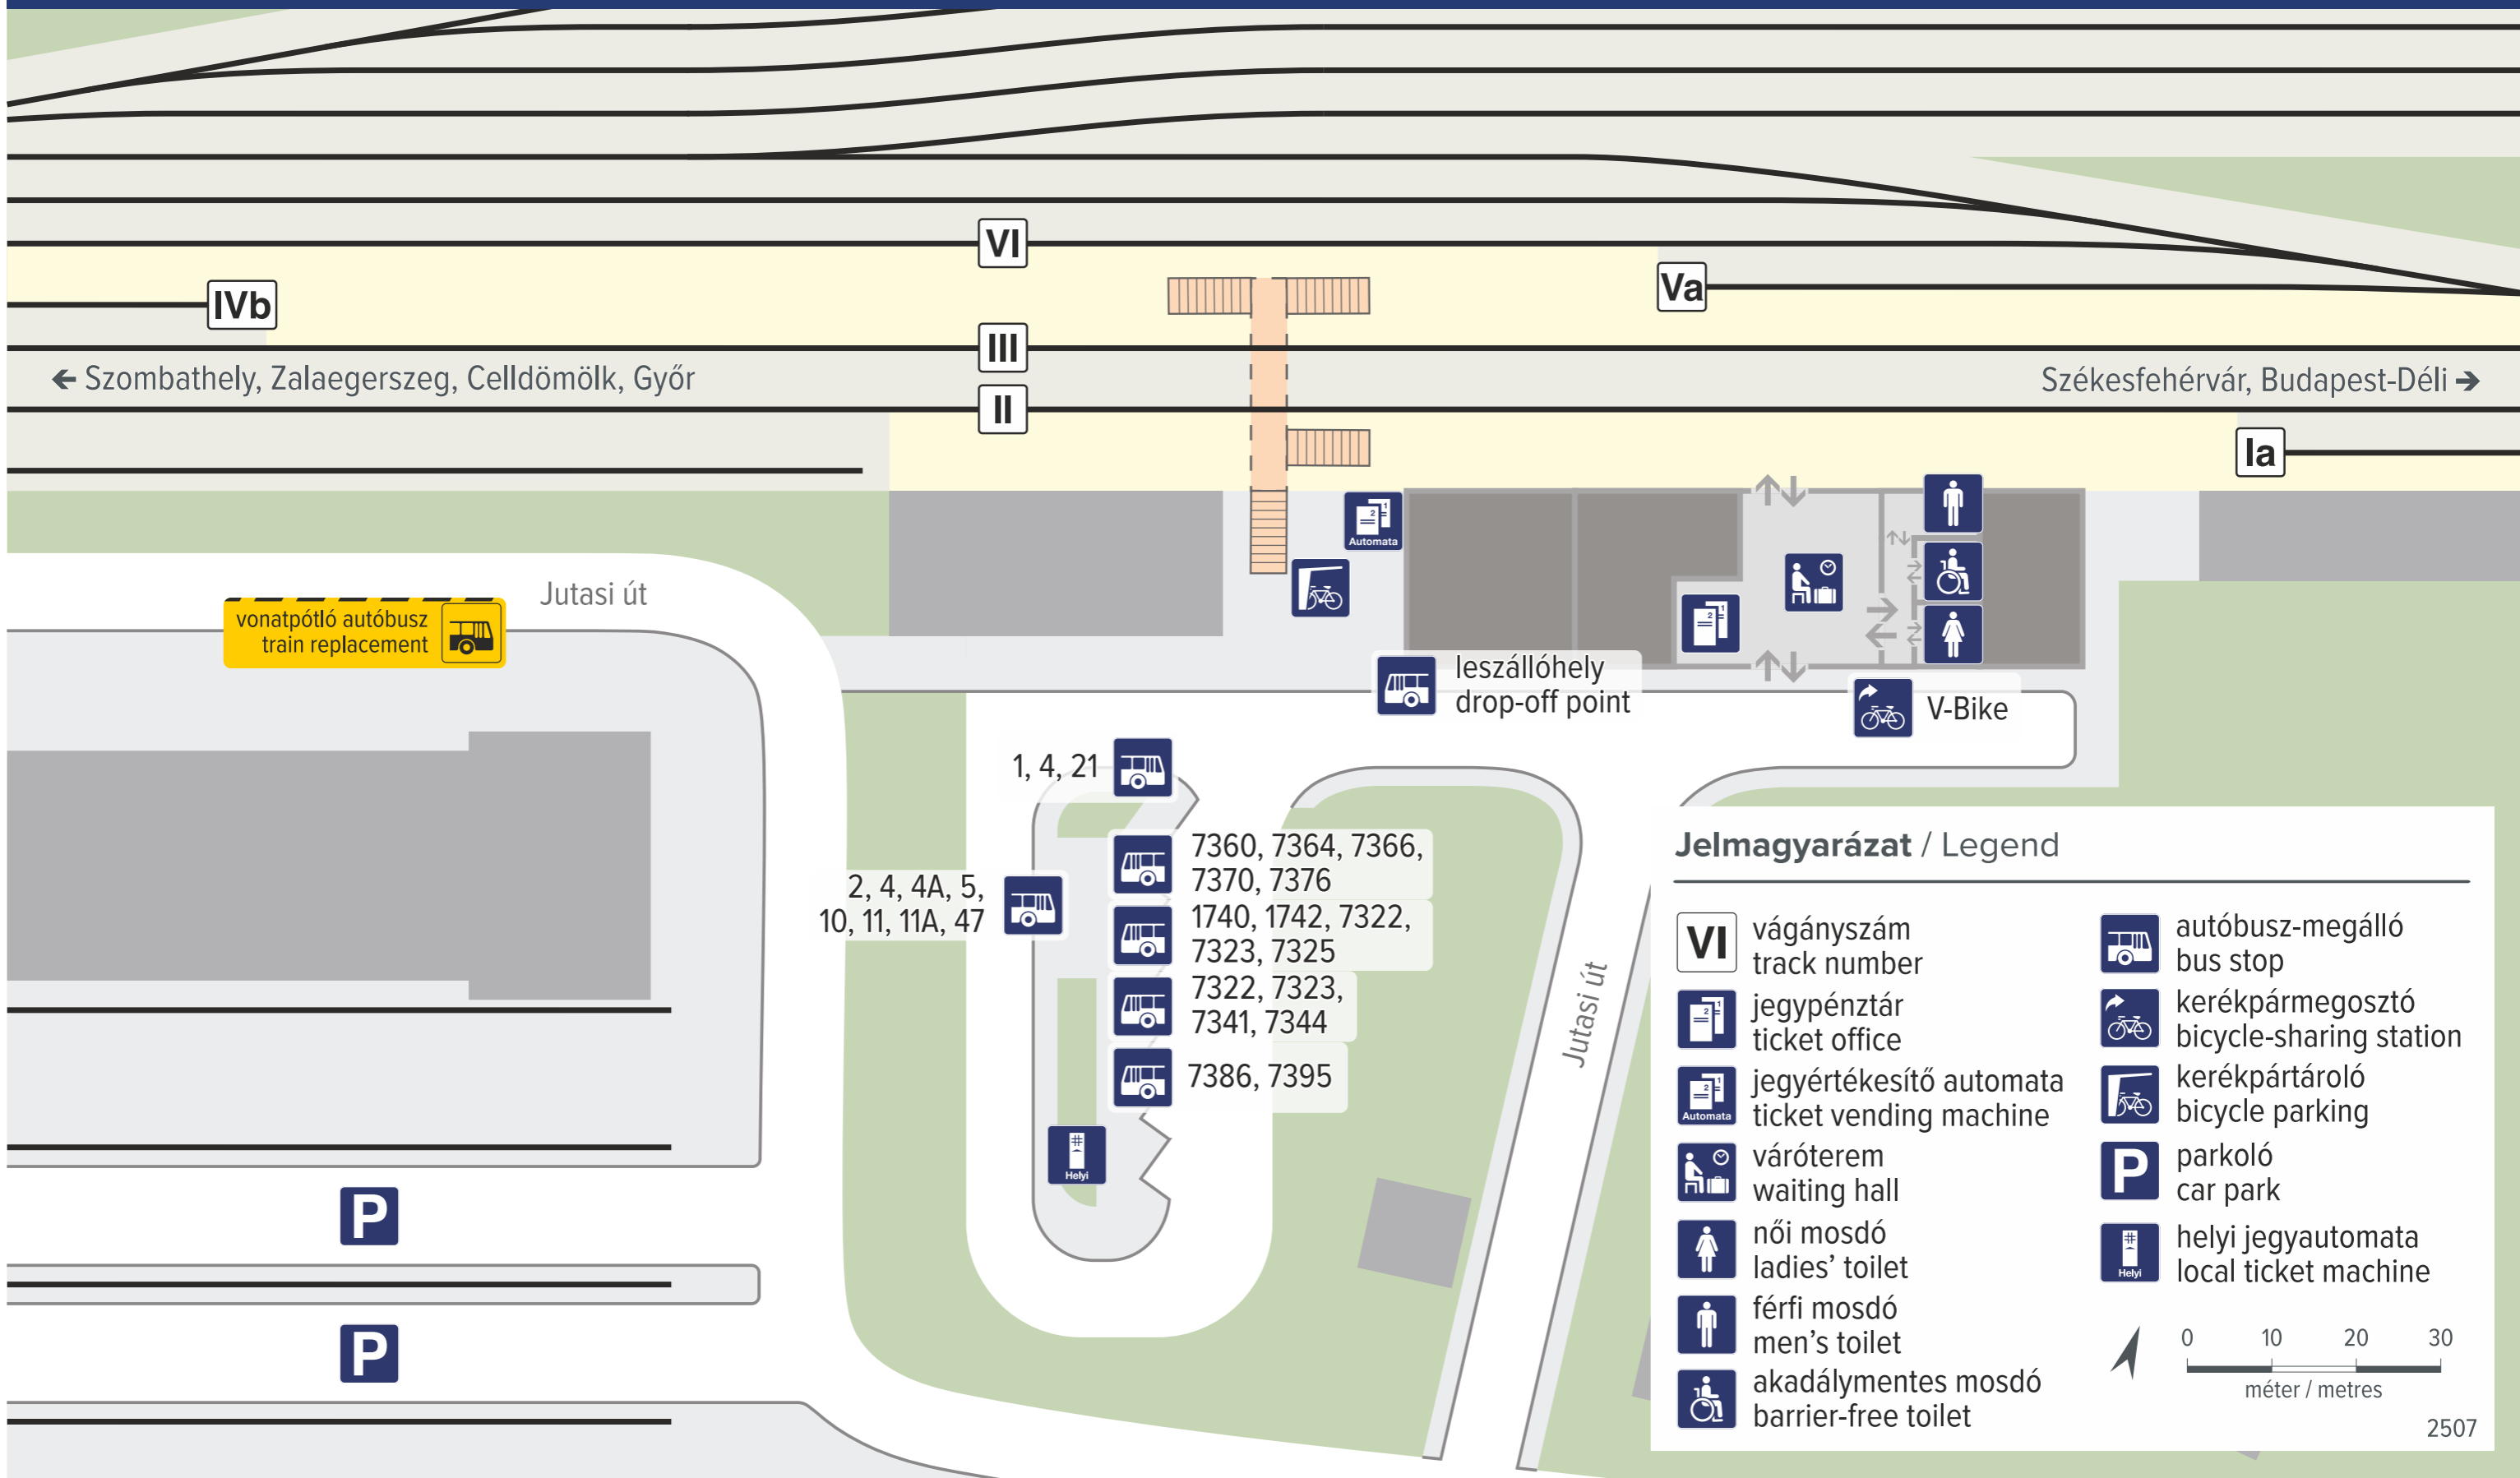

Veszprém

vonatpótló autóbusz
train replacement

Jutasi út

leszállóhely
drop-off point

V-Bike

- 1, 4, 21
- 2, 4, 4A, 5, 10, 11, 11A, 47
- 7360, 7364, 7366, 7370, 7376
- 1740, 1742, 7322, 7323, 7325
- 7322, 7323, 7341, 7344
- 7386, 7395

Jelmagyarázat / Legend

- | | |
|---|---|
| VI vágányszám
track number | autóbusz-megálló
bus stop |
| jegypénztár
ticket office | kerékpármegosztó
bicycle-sharing station |
| jegyértékesítő automata
ticket vending machine | kerékpártároló
bicycle parking |
| váróterem
waiting hall | P parkoló
car park |
| női mosdó
ladies' toilet | helyi jegyautomata
local ticket machine |
| férfi mosdó
men's toilet | |
| akadálymentes mosdó
barrier-free toilet | |