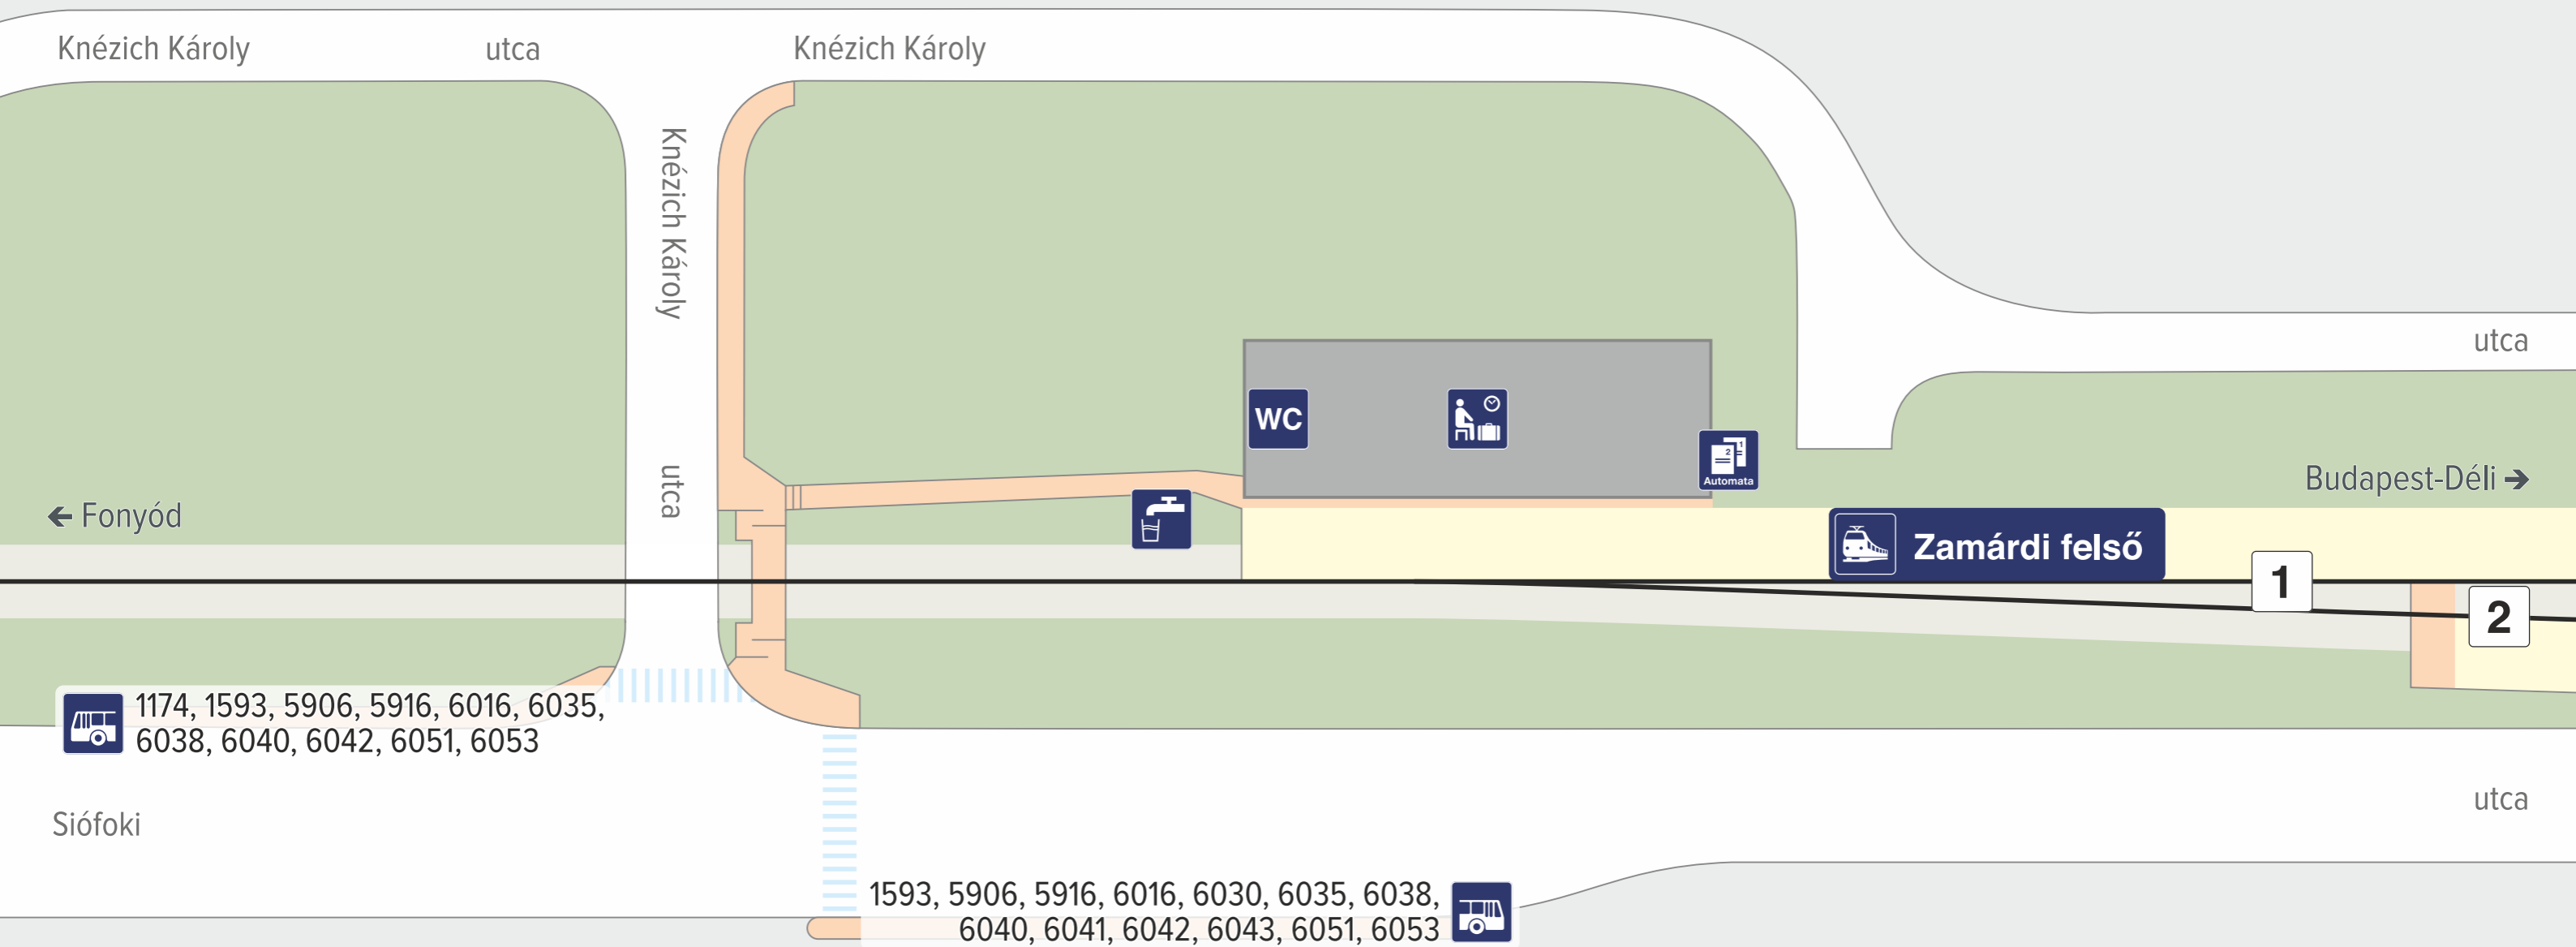

Zamárdi felső

Jelmagyarázat / Legend

- 2** vágányszám
track number
- jegyértékesítő automata
ticket vending machine
- váróterem
waiting hall
- WC** mosdó
toilet

- ivóvíz
tap water
- autóbusz-megálló
bus stop