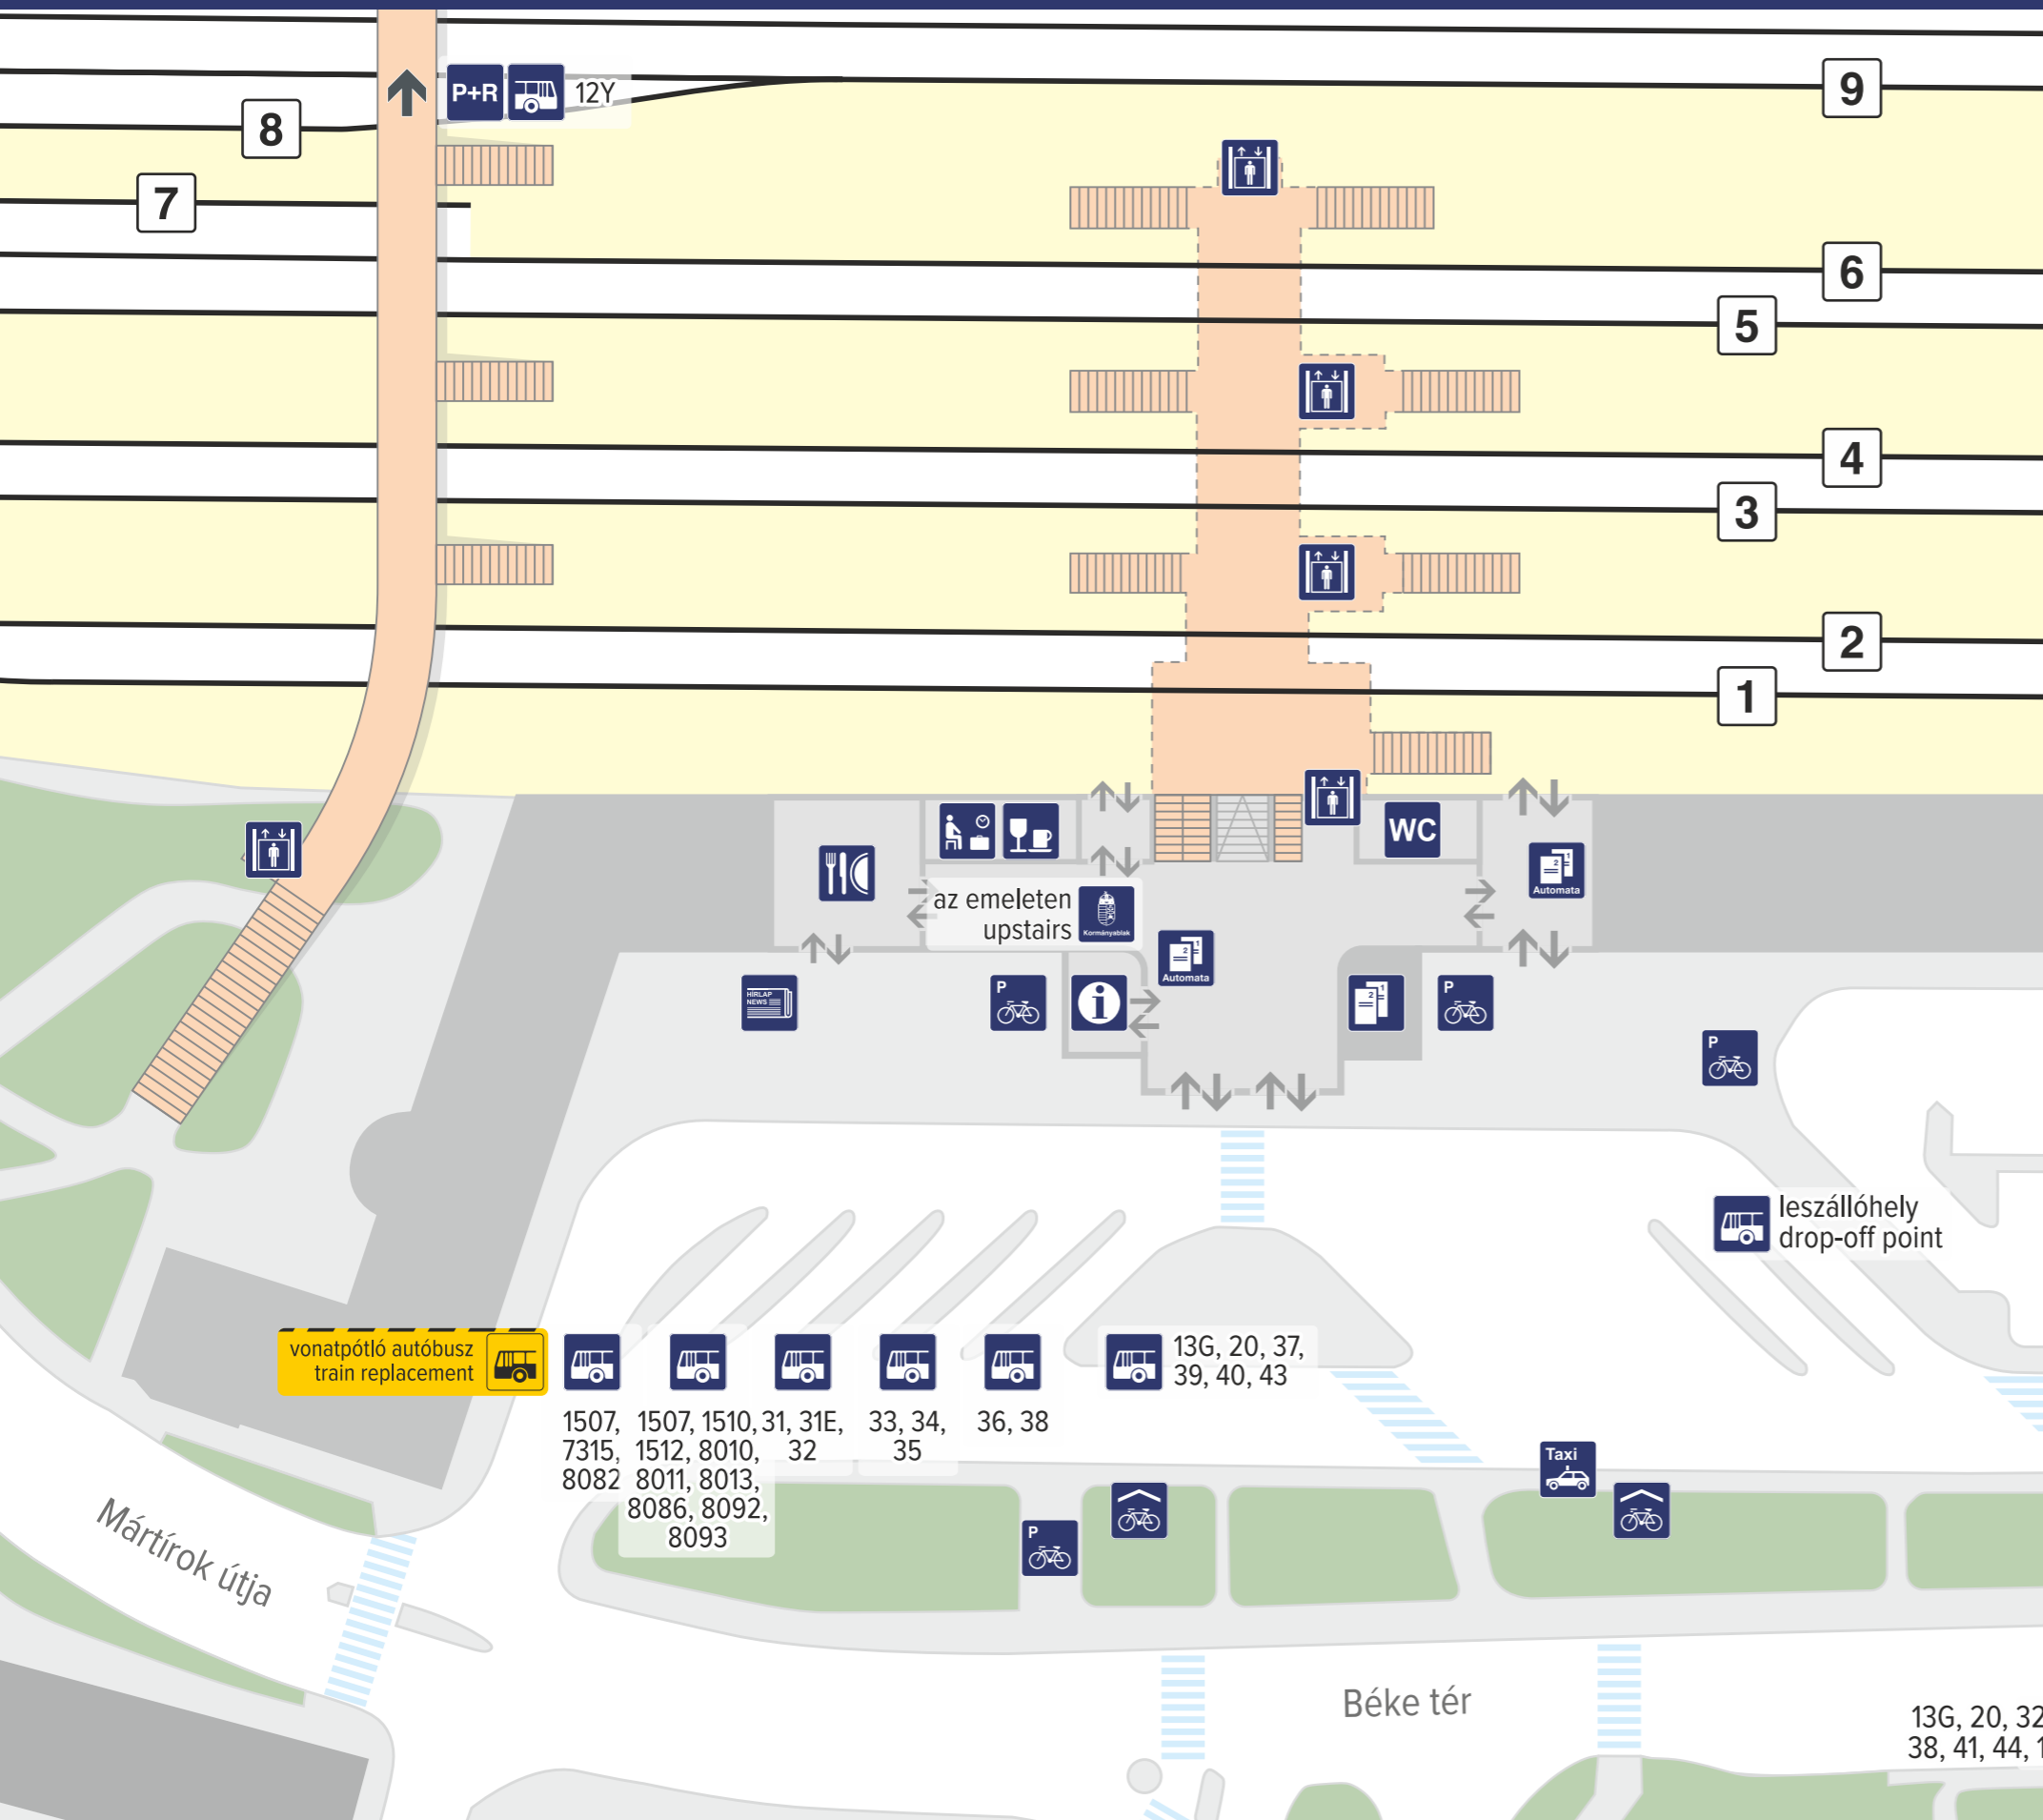

Székesfehérvár

Jelmagyarázat / Legend

- | | | | |
|-----------|---|------------|--|
| 2 | vágányszám
track number | P | kerékpártároló
bicycle parking |
| | jegypénztár
ticket office | P+R | P+R parkoló
P+R car park |
| | jegyértékesítő automata
ticket vending machine | P | parkoló
car park |
| | ügyfélszolgálat
customer service centre | | lift
elevator |
| | váróterem
waiting hall | | kormányablak
government one-stop shop |
| WC | mosdó
toilet | | újságos
newsagent's |
| | autóbusz-megálló
bus stop | | büfé
food vendor |
| | taxiállomás
taxi station | | dohánybolt
tobacco shop |
| | fedett kerékpártároló
covered bicycle parking | | étterem
restaurant |

vonatpótló autóbusz
train replacement

- 1507, 1507, 1510, 31, 31E, 33, 34, 36, 38
7315, 1512, 8010, 32, 35
8082, 8011, 8013,
8086, 8092,
8093
- 13G, 20, 37,
39, 40, 43

Mártírok útja

Béke tér

- 13G, 20, 32, 34, 35, 36, 37,
38, 41, 44, 1507, 1510, 1512,

Béke tér

2446