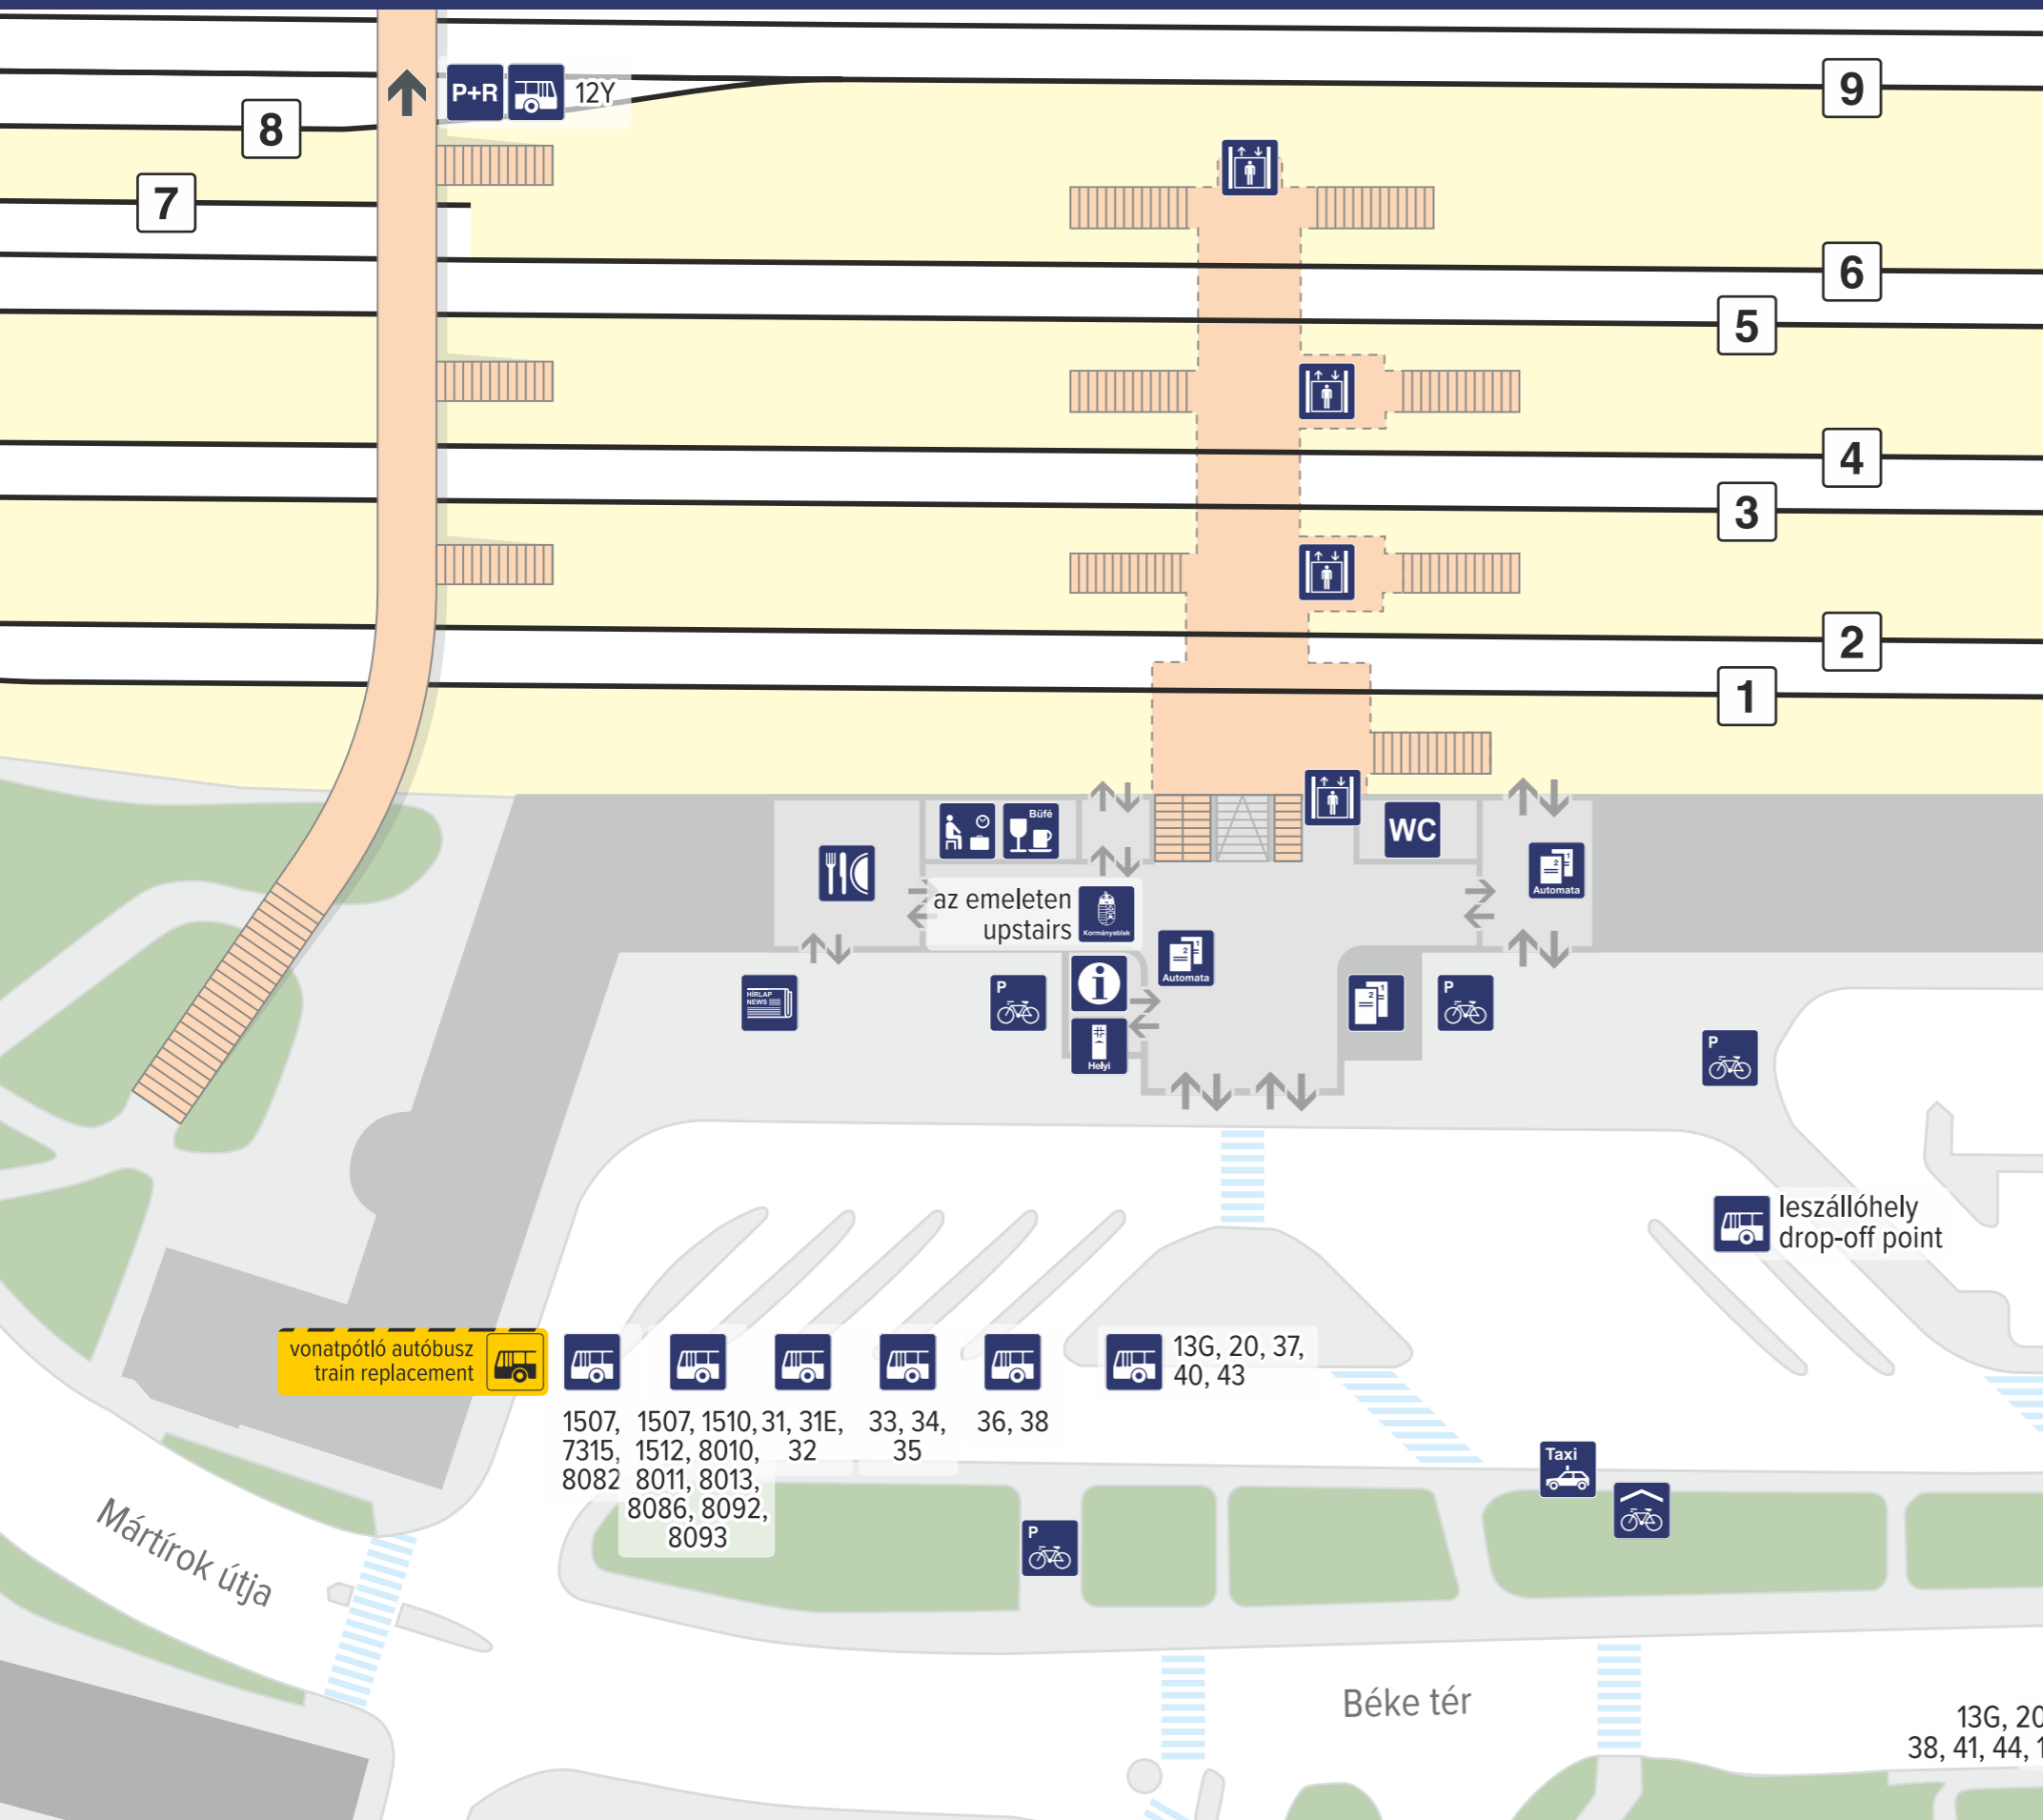

Székesfehérvár

Jelmagyarázat / Legend

- | | |
|---|--|
| 2 vágányszám
track number | fedett kerékpártároló
covered bicycle parking |
| jegypénztár
ticket office | kerékpártároló
bicycle parking |
| jegyértékesítő automata
ticket vending machine | P+R P+R parkoló
P+R car park |
| ügyfélszolgálat
customer service centre | P parkoló
car park |
| helyi menetjegy értékesítés
local ticket sales | lift
elevator |
| váróterem
waiting hall | kormányablak
government one-stop shop |
| WC mosdó
toilet | újságos
newsagent's |
| autóbusz-megálló
bus stop | büfé
food vendor |
| taxiállomás
taxi station | dohánybolt
tobacco shop |
| | étterem
restaurant |

2420