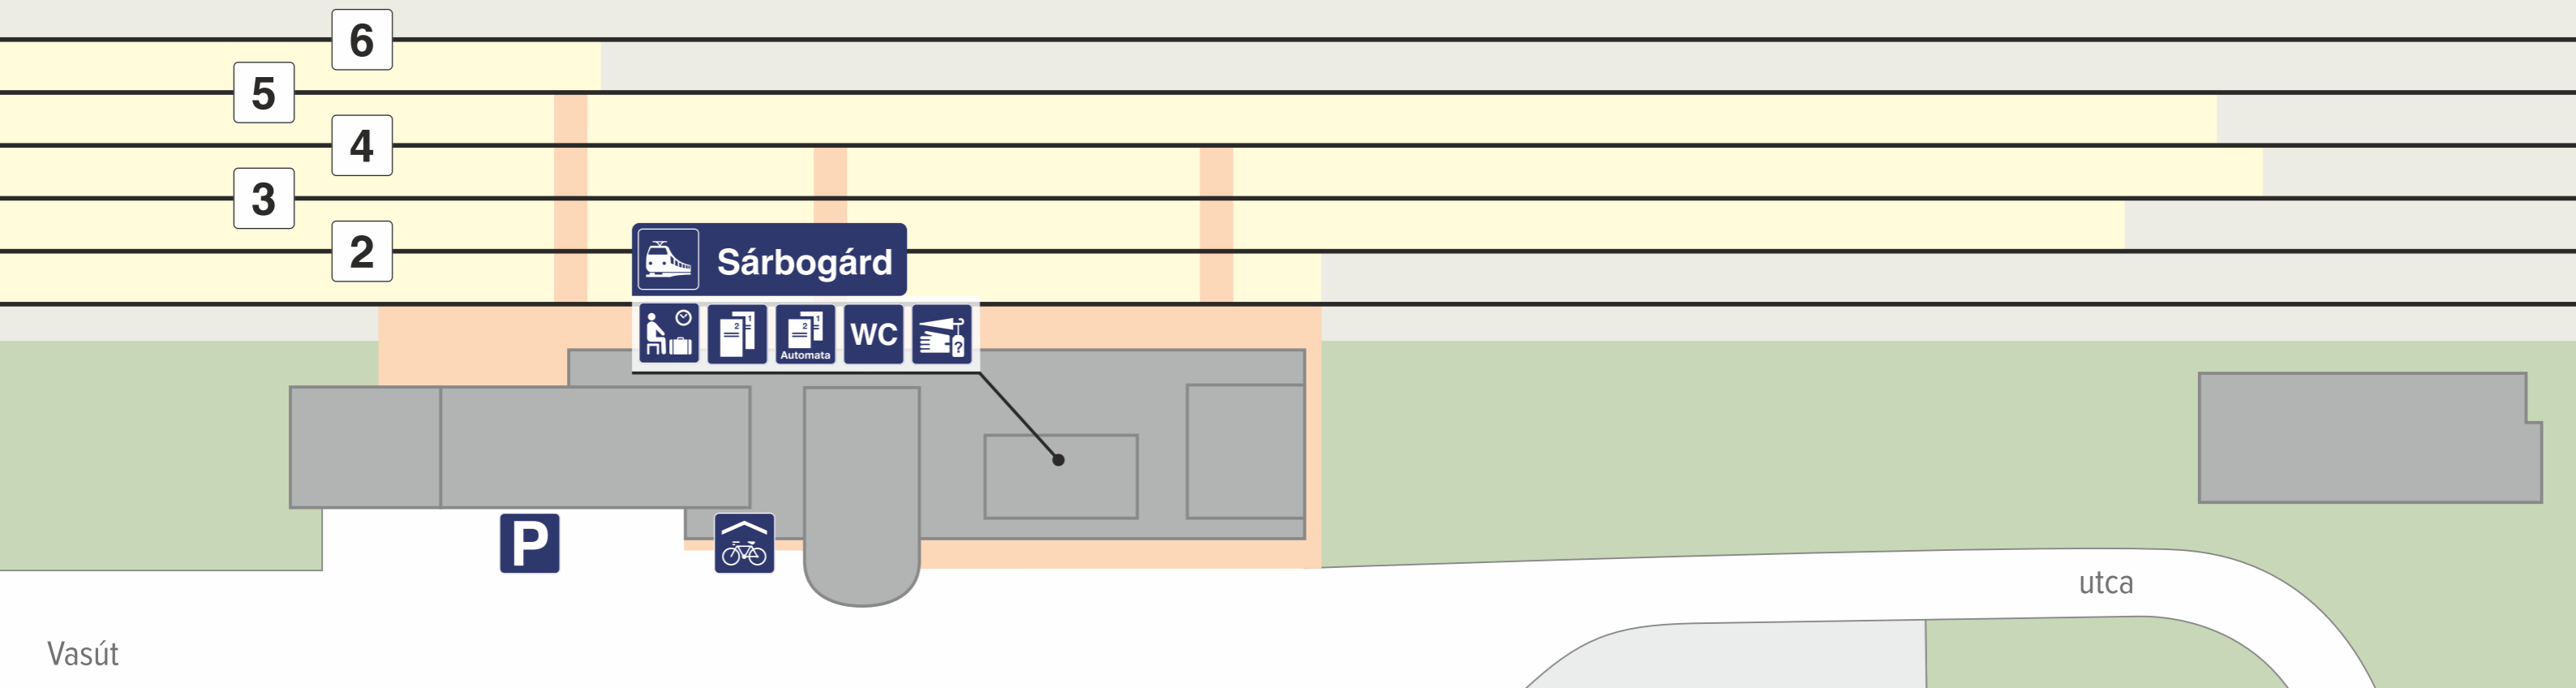

Sárbogárd

← Dombóvár, Pécs, Bátaszék, Baja

Pusztaszabolcs, Budapest-Déli, Székesfehérvár →

8040, 8041, 8046, 8047, 8049, 8226, 8227,
8255, 8264, 8271, 8272, 8274, 8276, 8280

vonatpótló autóbusz
train replacement

Jelmagyarázat / Legend

- | | | | |
|-----------|---|----------|---------------------------------|
| 2 | vágányszám
track number | P | parkoló
car park |
| | jegypénztár
ticket office | | autóbusz-megálló
bus stop |
| | jegyértékesítő automata
ticket vending machine | | talált tárgyak
lost property |
| | váróterem
waiting hall | | |
| WC | mosdó
toilet | | |
| | kerékpártároló
bicycle parking | | |