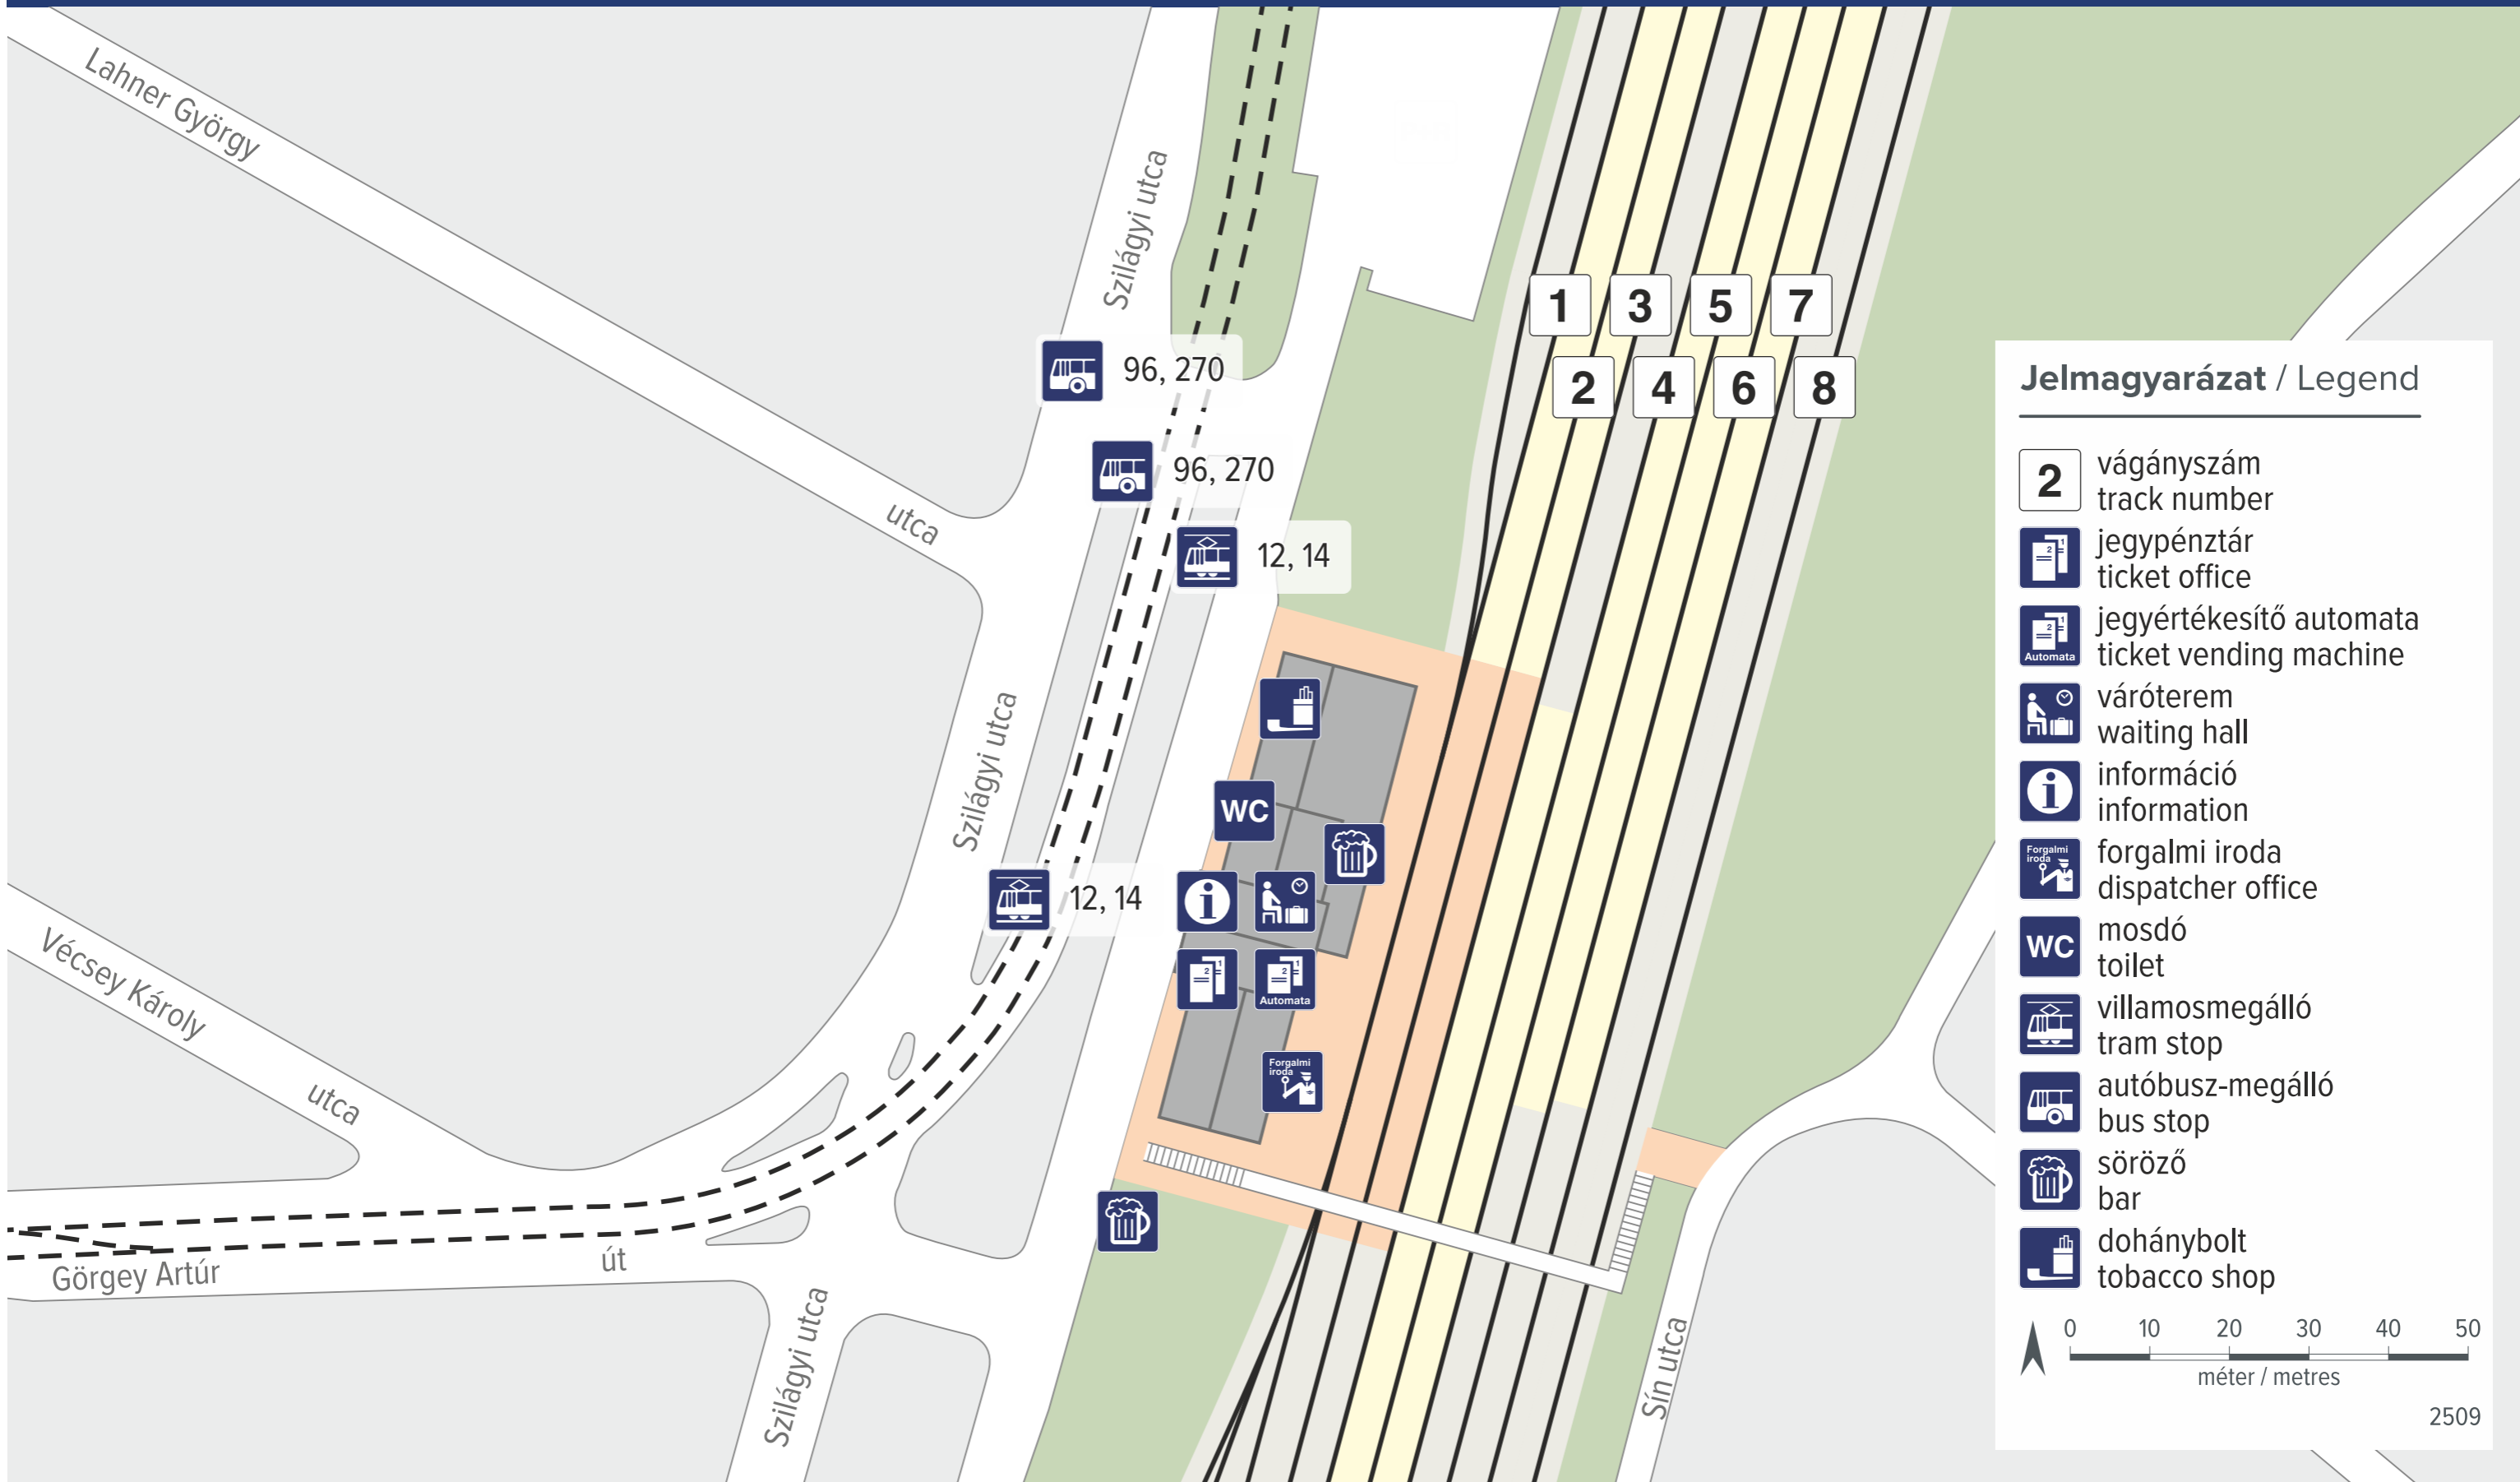

Rákospalota-Újpest

Jelmagyarázat / Legend

-  **2** vágányszám
track number
-  jegypénztár
ticket office
-  jegyértékesítő automata
ticket vending machine
-  váróterem
waiting hall
-  információ
information
-  forgalmi iroda
dispatcher office
-  mosdó
toilet
-  villamosmegálló
tram stop
-  autóbussz-megálló
bus stop
-  söröző
bar
-  dohánybolt
tobacco shop

2509