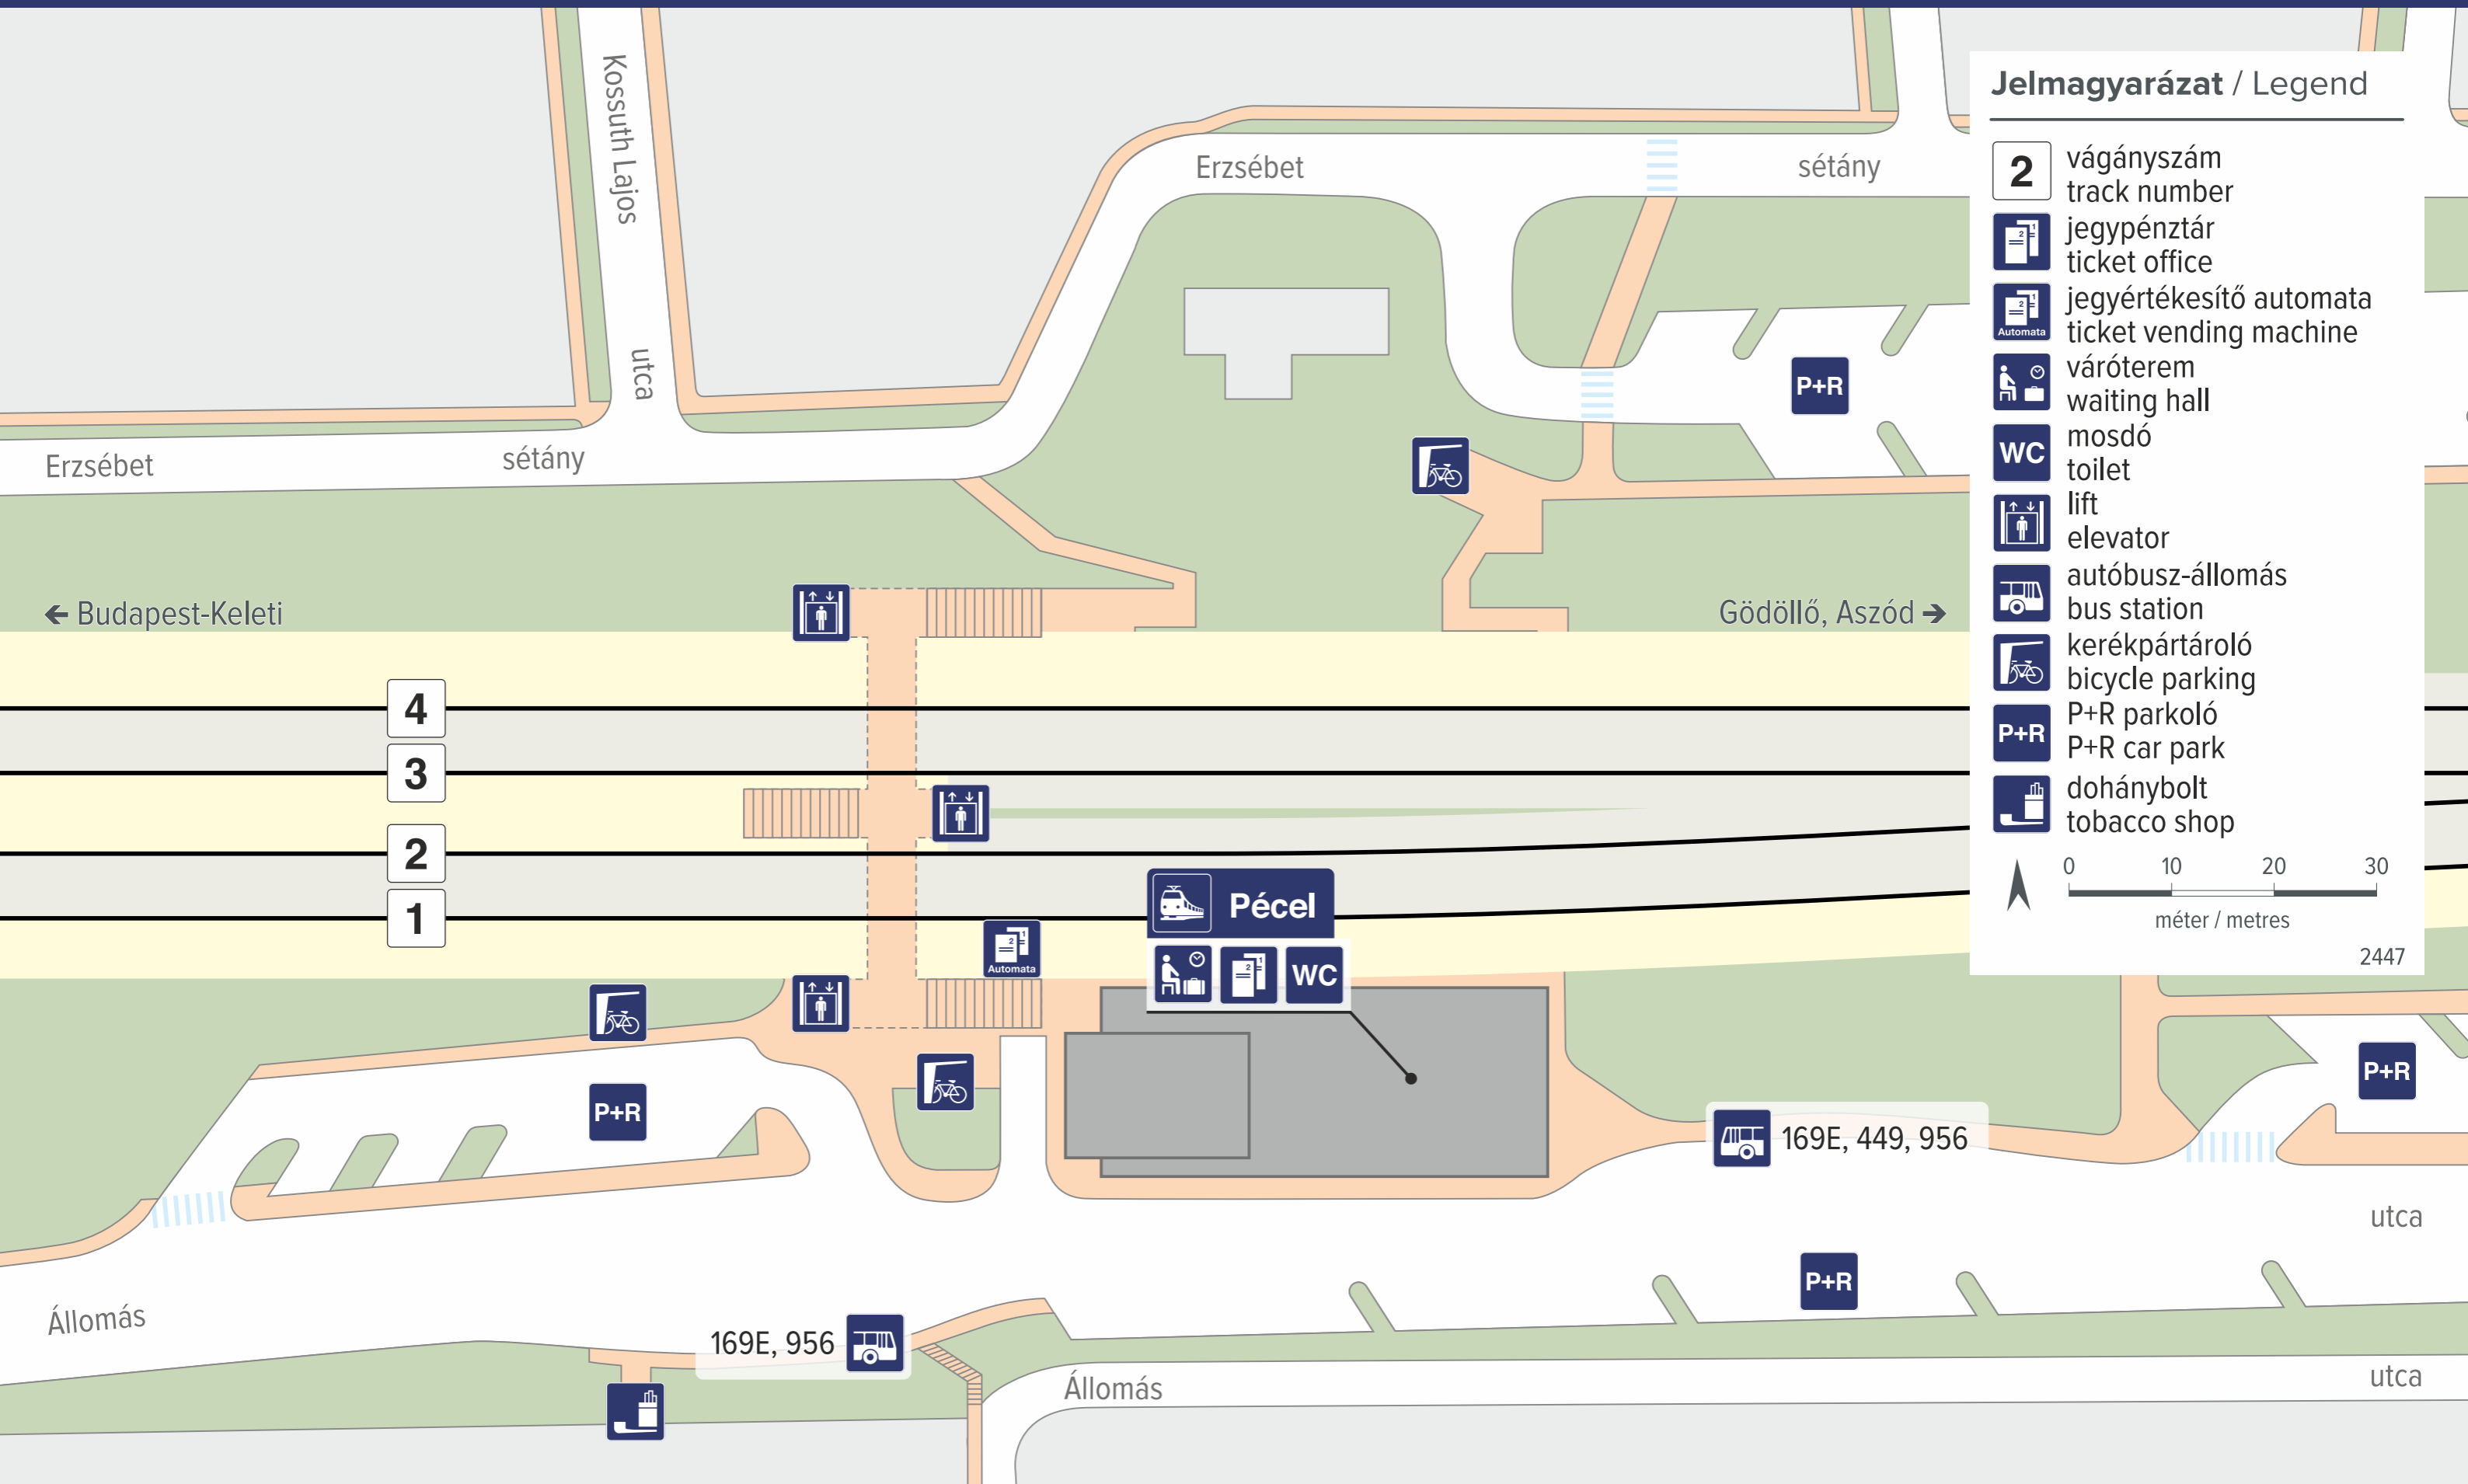

Pécel

Jelmagyarázat / Legend

-  2 vágányszám
track number
-  jegypénztár
ticket office
-  jegyértékesítő automata
ticket vending machine
-  váróterem
waiting hall
-  mosdó
toilet
-  lift
elevator
-  autóbusz-állomás
bus station
-  kerékpártároló
bicycle parking
-  P+R parkoló
P+R car park
-  dohánybolt
tobacco shop