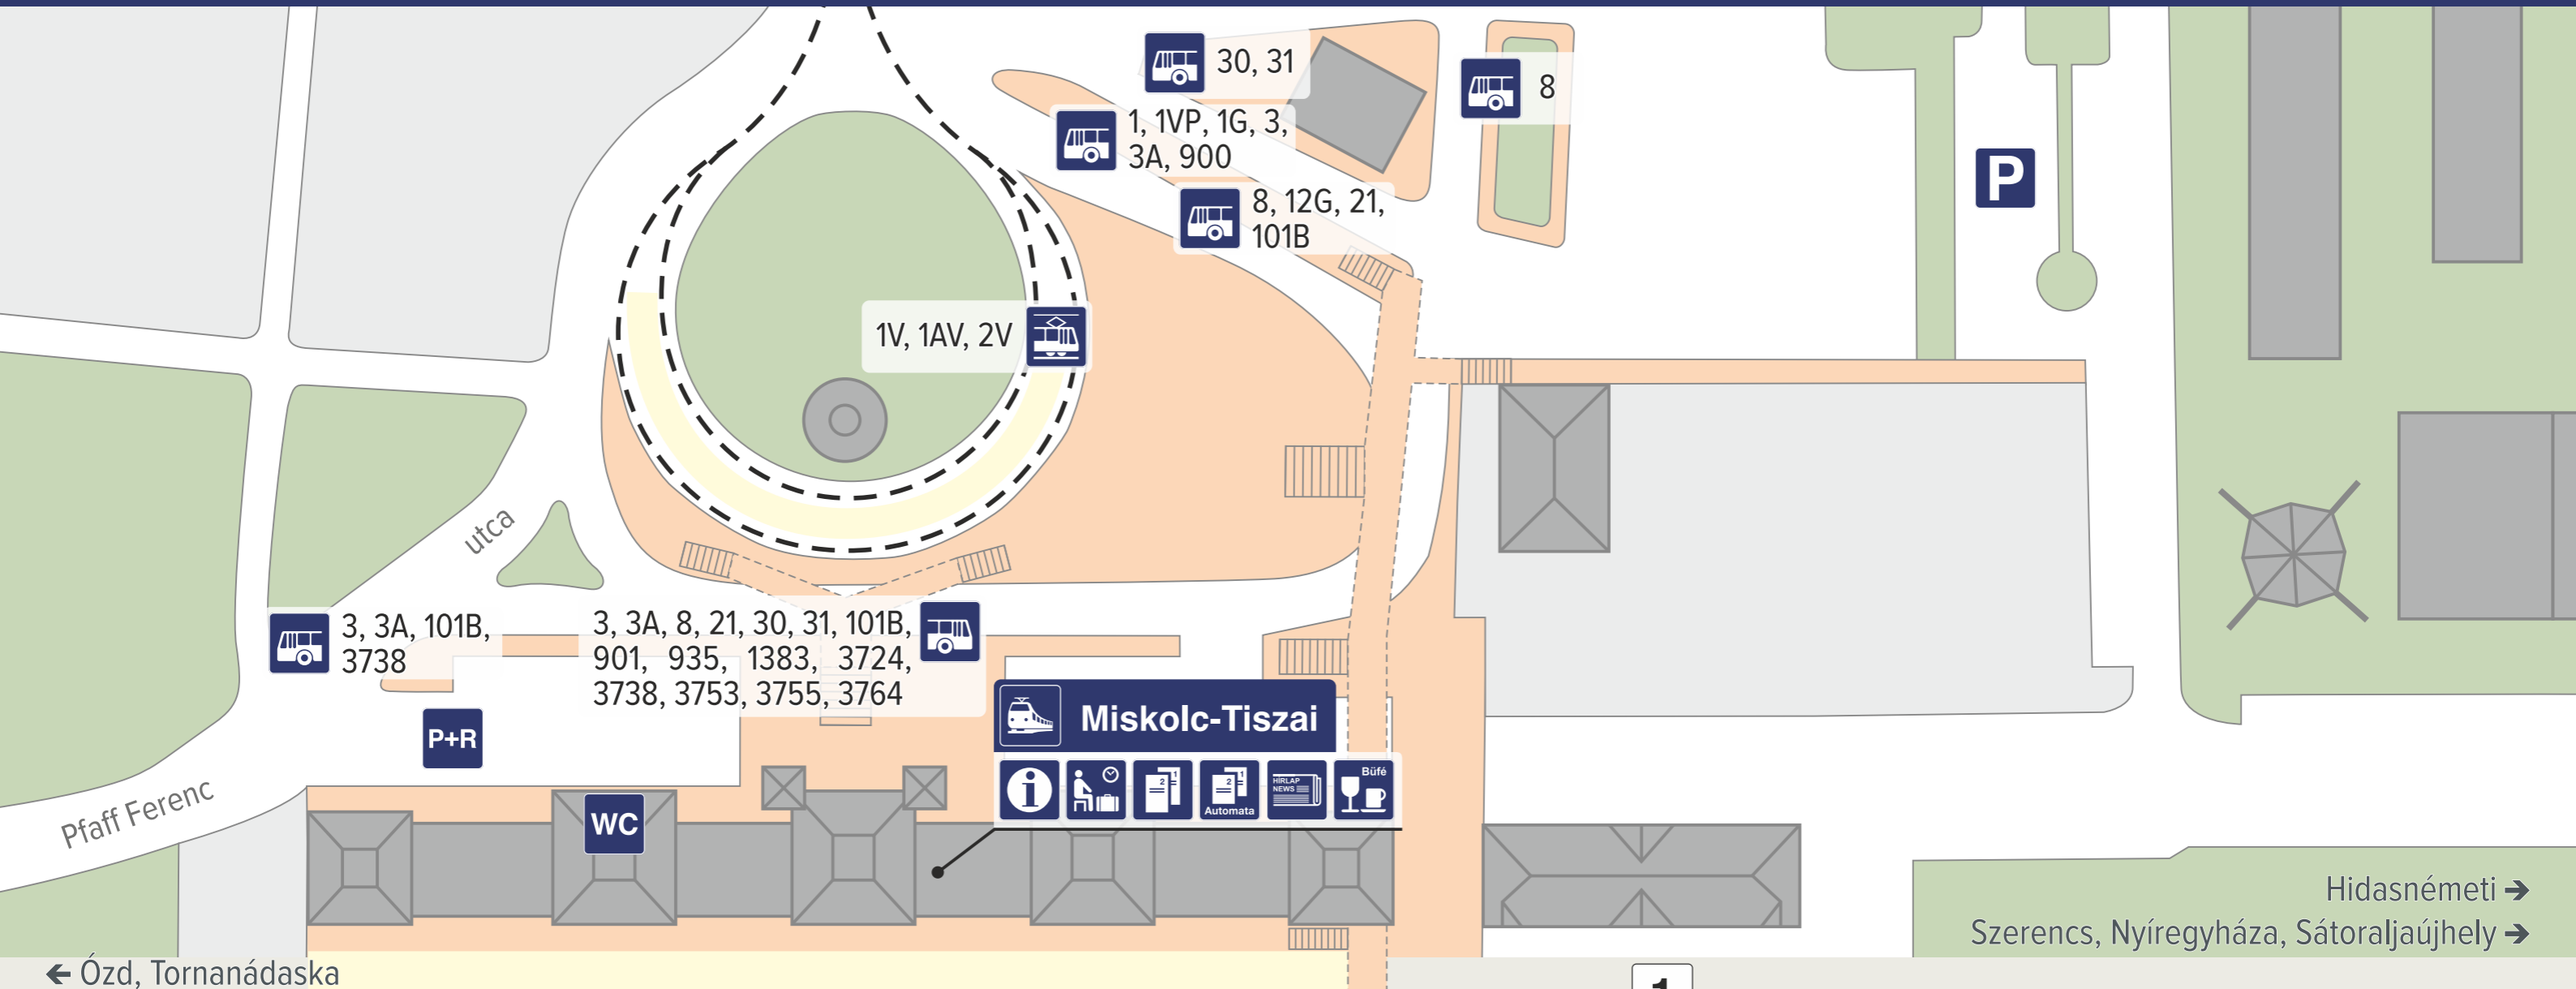

# Miskolc-Tiszai

← Füzesabony, Budapest-Keleti

## Jelmagyarázat / Legend

- |   |   |     |                              |    |                        |
|---|---|-----|------------------------------|----|------------------------|
| 2 | vágányszám<br>track number                        | P+R | P+R parkoló<br>P+R car park  | WC | mosdó<br>toilet        |
|   | jegypénztár<br>ticket office                      | P   | parkoló<br>car park          |    | újságos<br>newsagent's |
|   | váróterem<br>waiting hall                         |     | autóbusz-megálló<br>bus stop |    | büfé<br>food vendor    |
|   | jegyértékesítő automata<br>ticket vending machine |     | villamosmegálló<br>tram stop |    |                        |