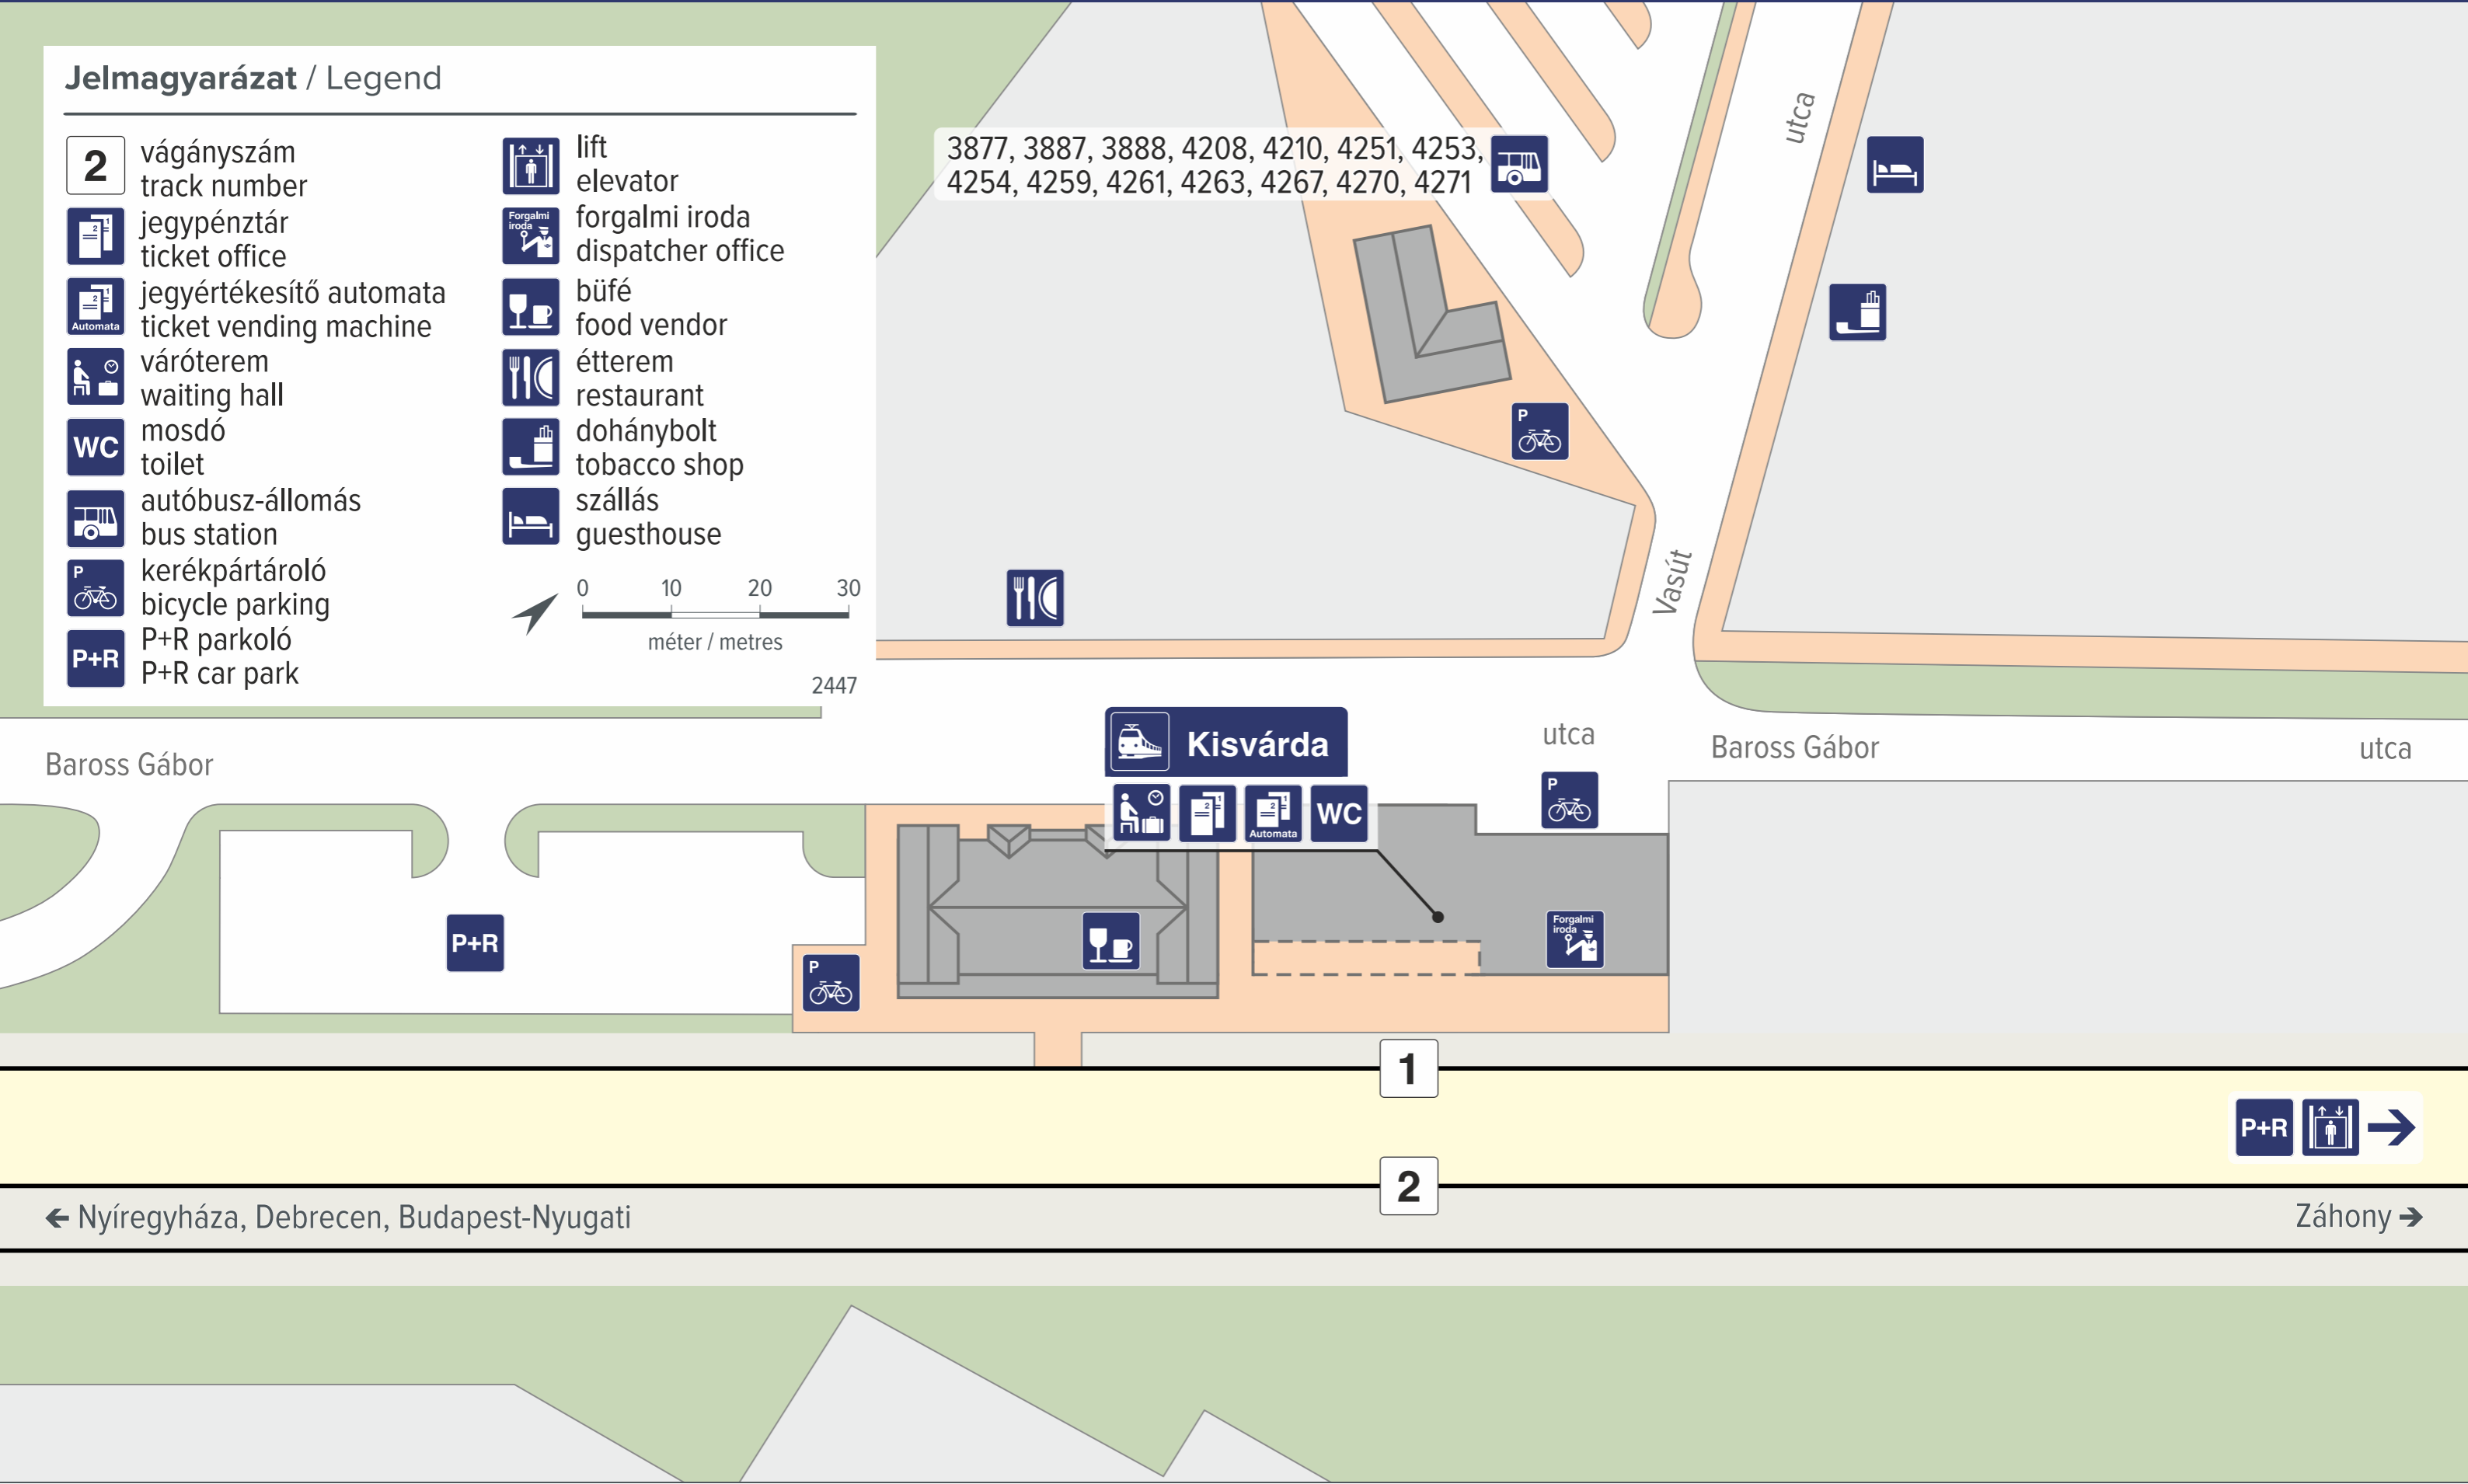

## Jelmagyarázat / Legend

- |              |   |  |                                     |
|--------------|---|--|-------------------------------------|
| <b>2</b>     | vágányszám<br>track number                        |  | lift<br>elevator                    |
|              | jegypénztár<br>ticket office                      |  | forgalmi iroda<br>dispatcher office |
|              | jegyértékesítő automata<br>ticket vending machine |  | büfé<br>food vendor                 |
|              | váróterem<br>waiting hall                         |  | étterem<br>restaurant               |
| <b>WC</b>    | mosdó<br>toilet                                   |  | dohánybolt<br>tobacco shop          |
|              | autóbusz-állomás<br>bus station                   |  | szállás<br>guesthouse               |
| <b>P</b><br> | kerékpártároló<br>bicycle parking                 |  |                                     |
| <b>P+R</b>   | P+R parkoló<br>P+R car park                       |  |                                     |

2447

3877, 3887, 3888, 4208, 4210, 4251, 4253, 4254, 4259, 4261, 4263, 4267, 4270, 4271

← Nyíregyháza, Debrecen, Budapest-Nyugati

Záhony →