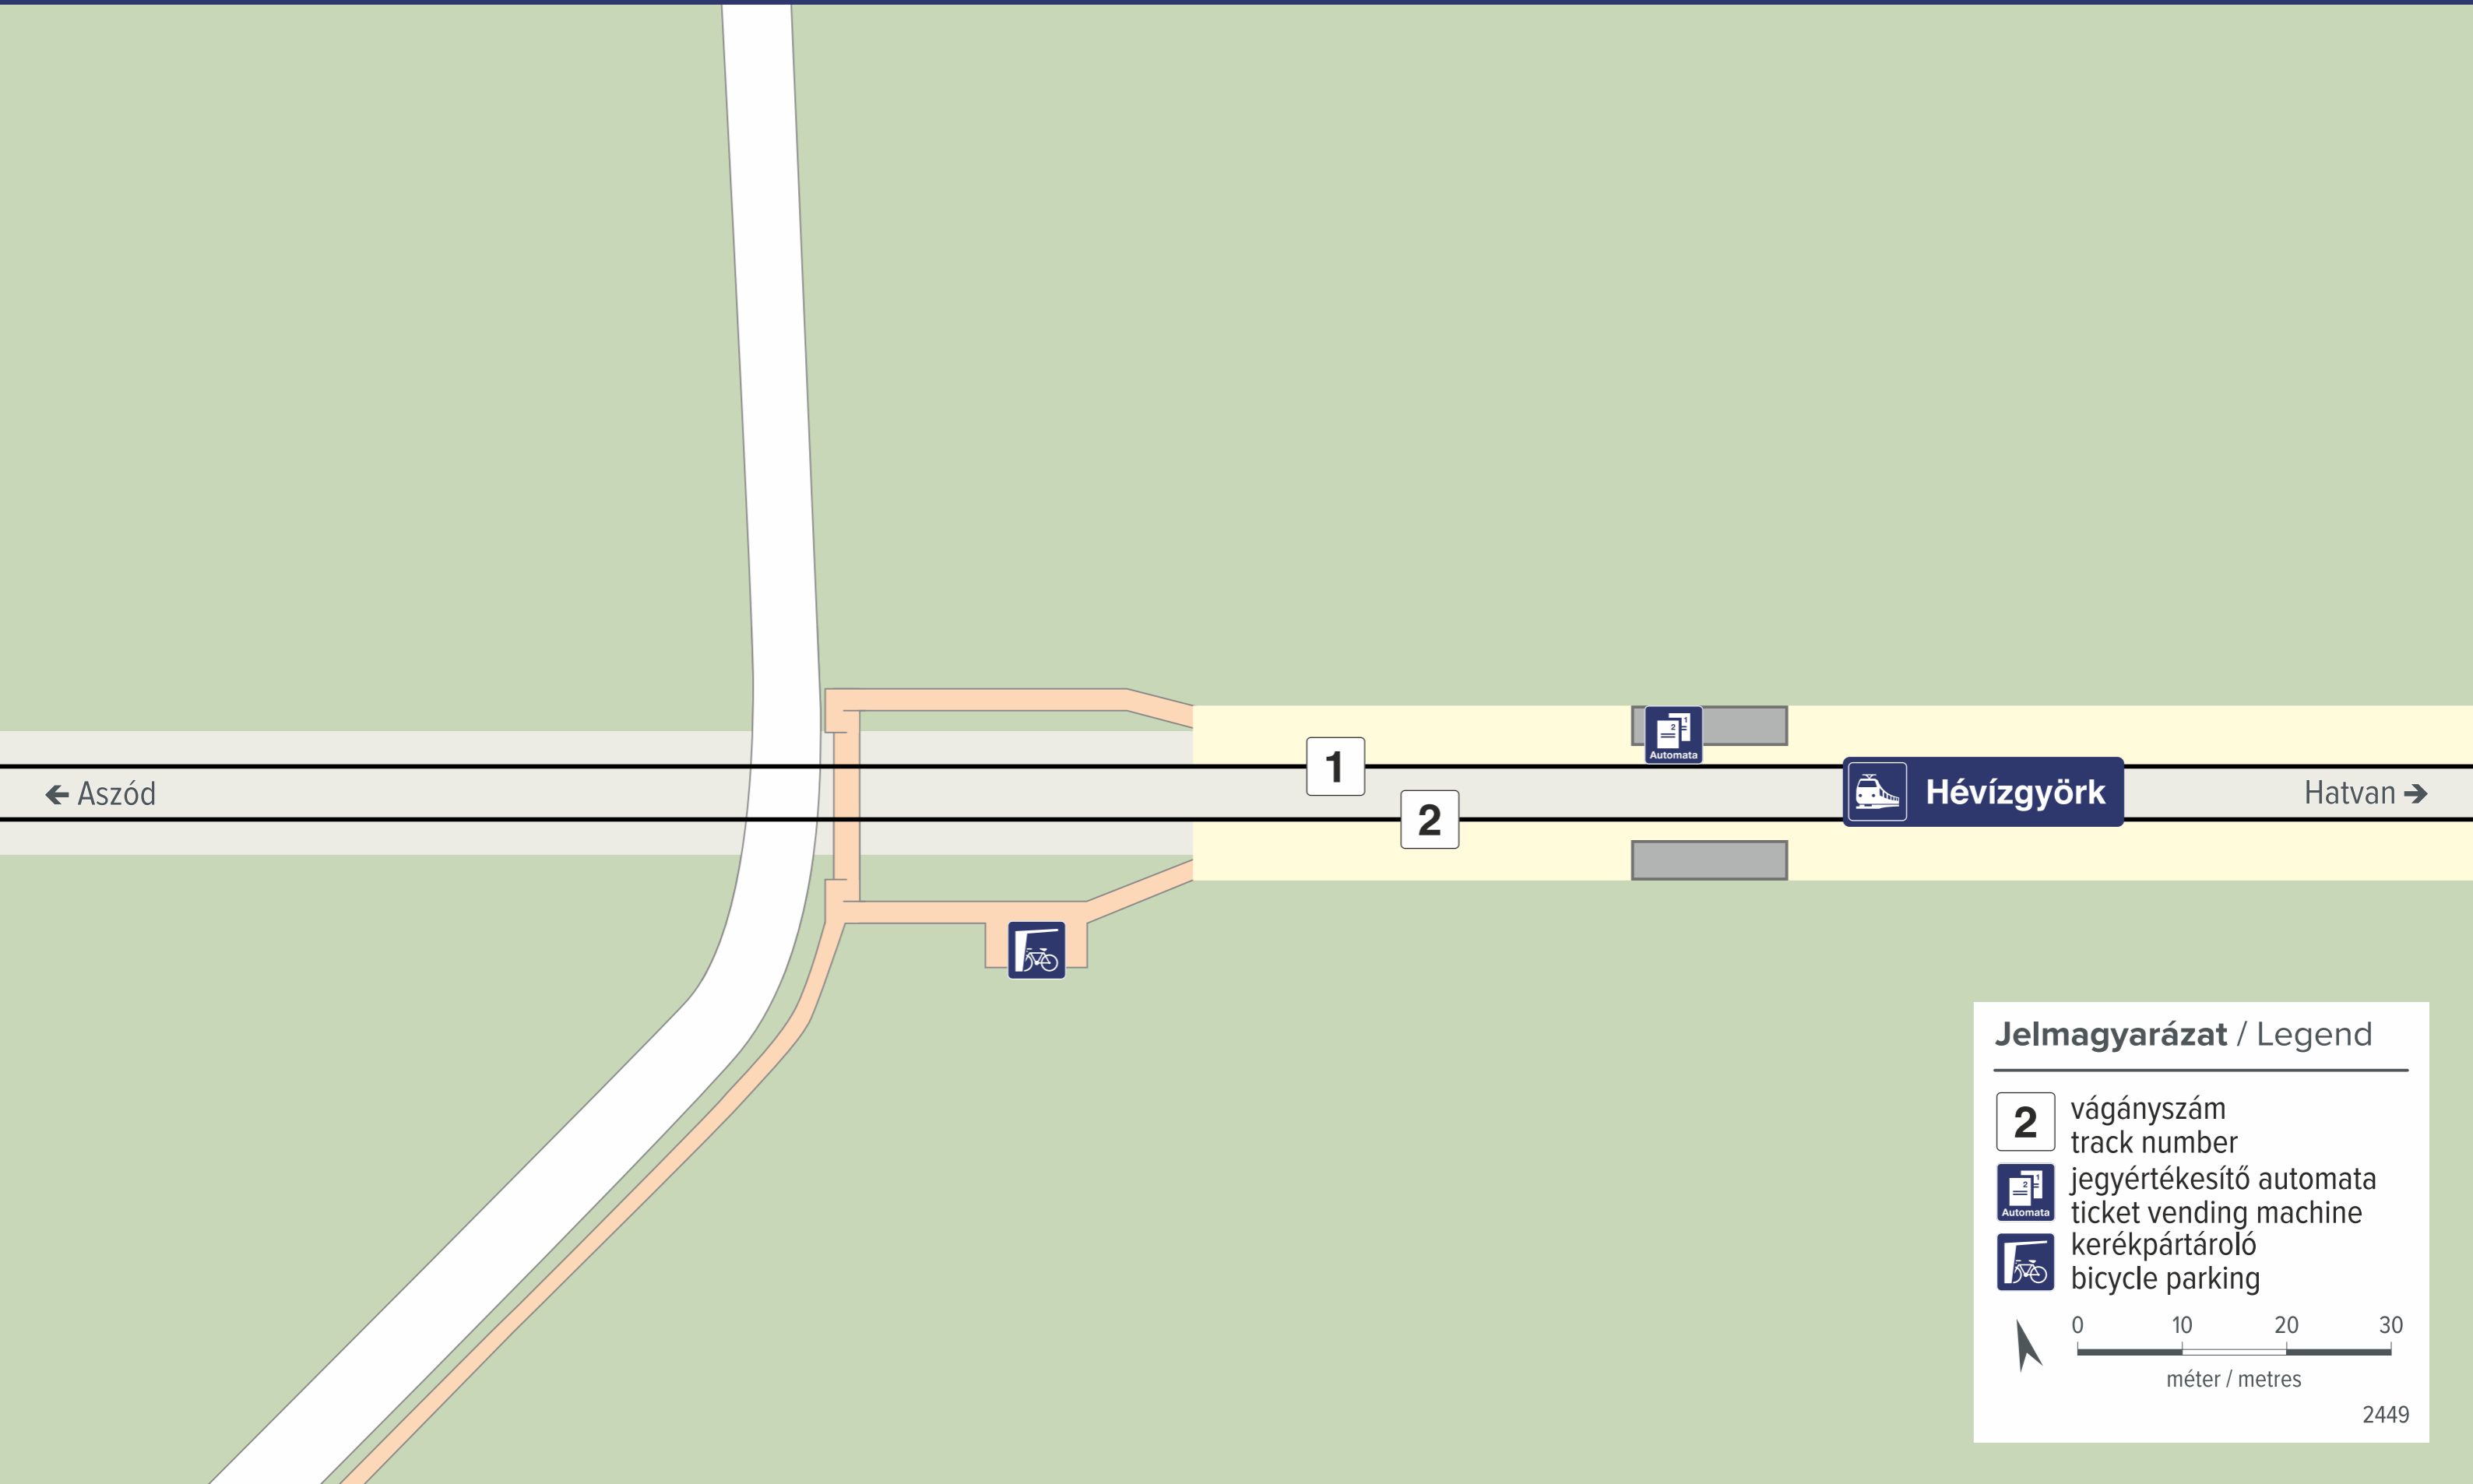

Hévízgyörk

Jelmagyarázat / Legend

- 2** vágányszám
track number
-  jegyértékesítő automata
ticket vending machine
-  kerékpártároló
bicycle parking

2449

MÁV