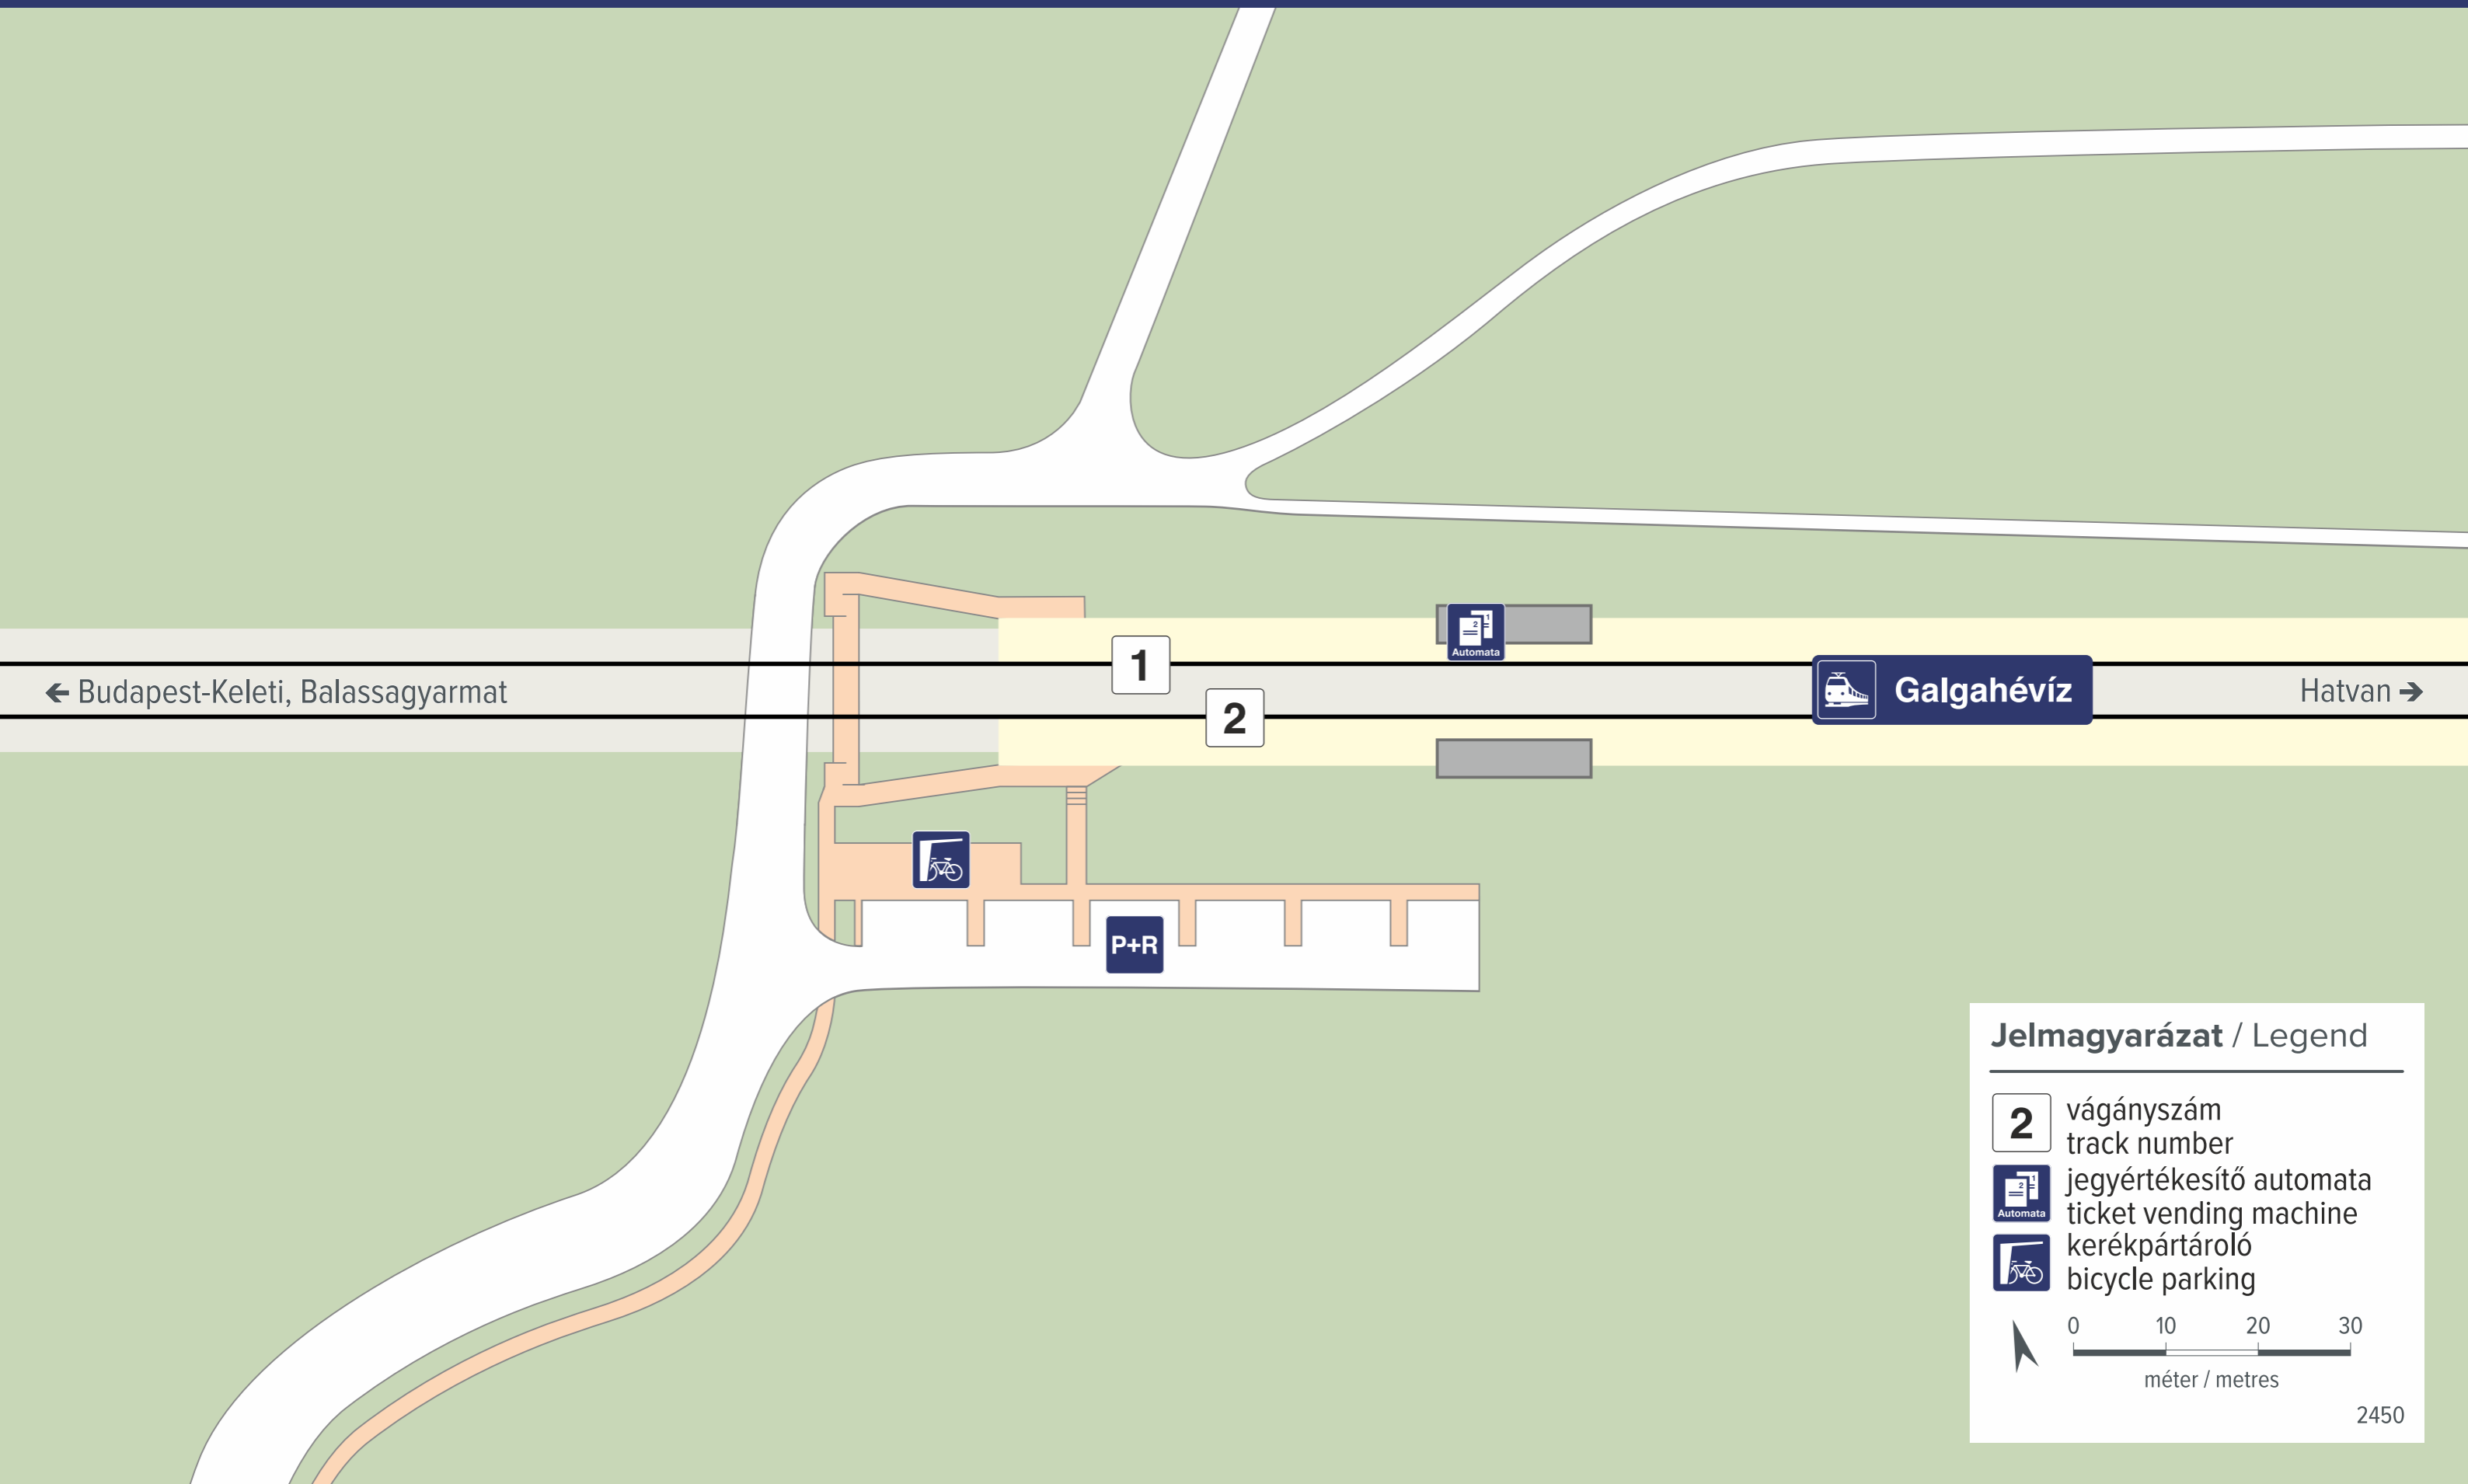

## Jelmagyarázat / Legend

- 2** vágányszám  
track number
-  jegyértékesítő automata  
ticket vending machine
-  kerékpártároló  
bicycle parking

2450