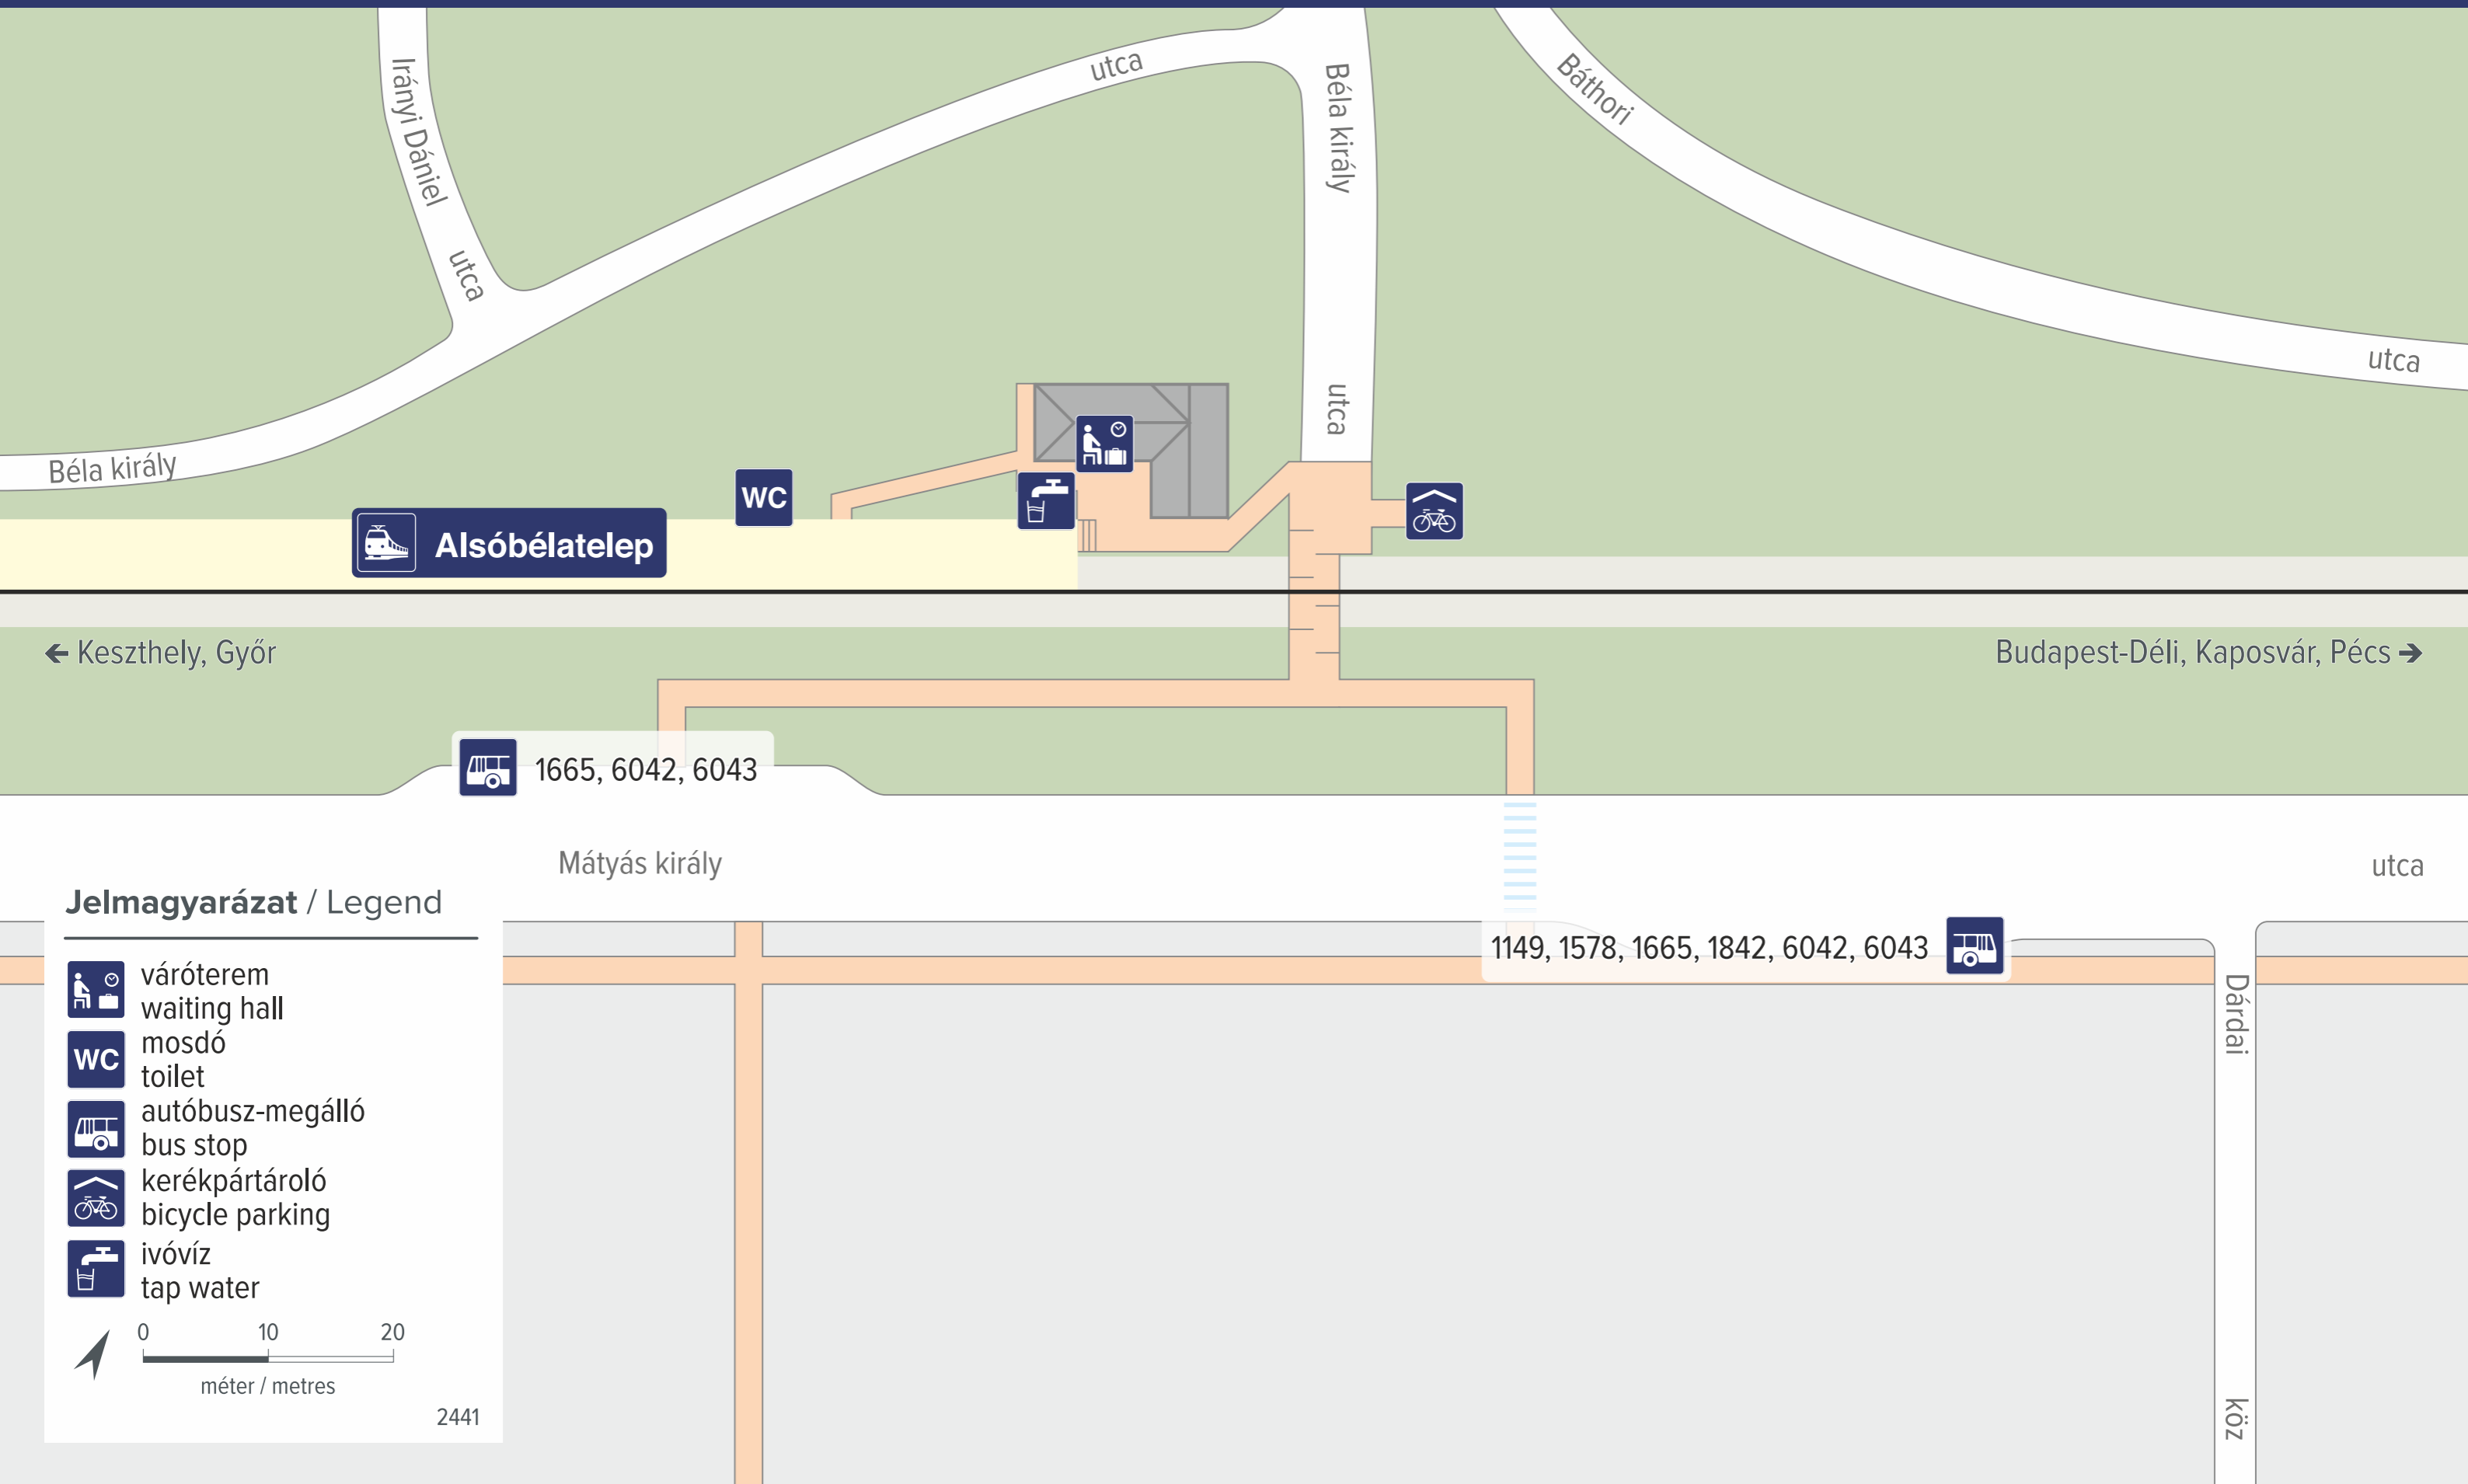

Alsóbélatelep

Jelmagyarázat / Legend

-  váróterem
waiting hall
-  mosdó
toilet
-  autóbusz-megálló
bus stop
-  kerékpártároló
bicycle parking
-  ivóvíz
tap water

2441