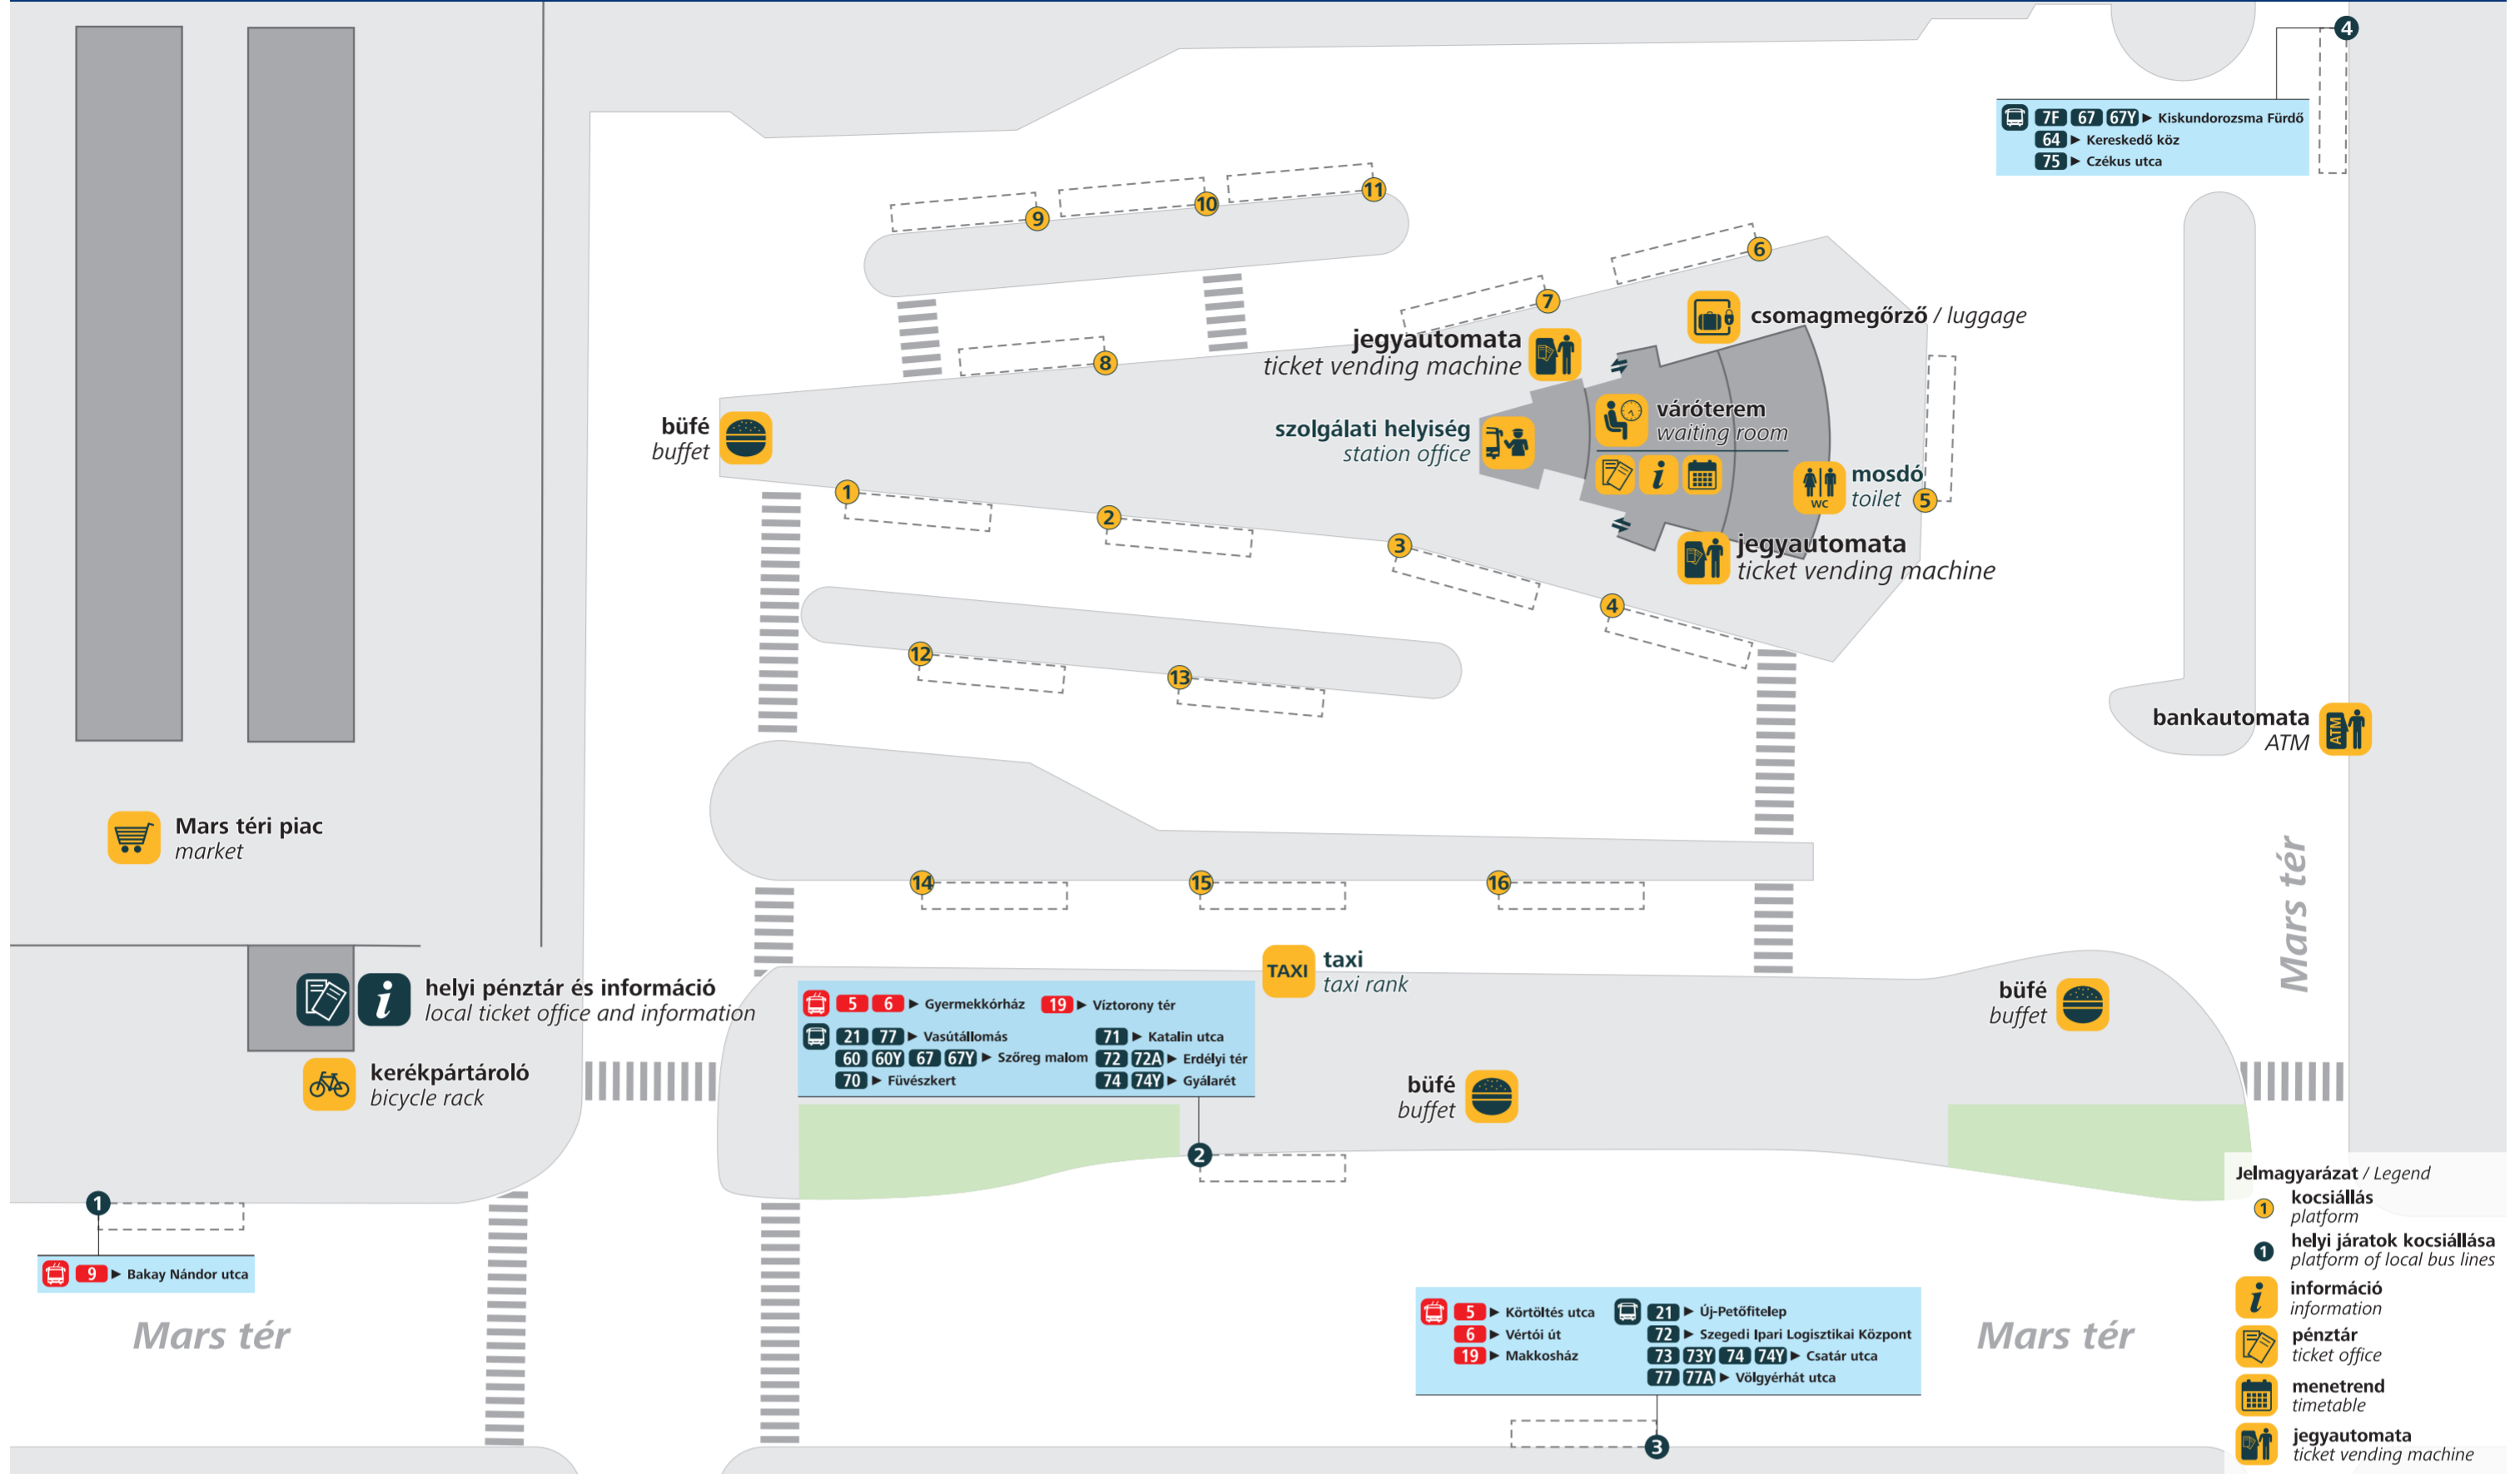

Szeged, Autóbusz-állomás

Érvényes: 2025. január 27-től

- **1** **1374 1441 1486 1515 1516 5030 5031 5033 5034 5040 5160**
  ► ABÁDSZALÓK, ÁSOTTHALOM, BÉKÉS, BÉKÉSCSABA, BERETTYÓÚJFALU, CSORVÁS, DEBRECEN, GYOMAENDRŐD, GYULA, HÓDMEZŐVÁSÁRHELY, KISÚJSZÁLLÁS, KÖRÖSLADÁNY, KÖRÖSTARCSA, KUNHEGYES, KUNSZENTMÁRTON, MEZŐBERÉNY, MEZŐTÚR, MÓRAHALOM, OROSHÁZA, RÖSZKE, SZARVAS, SZEGHALOM, SZÉKKUTAS, SZENTES, SZOLNOK, TELEKGERENDÁS, TISZAFÖLDVÁR, TISZAFÜRED, TÜRKEVE
- **2** **1375 1441 5030 5032 5033 5034 5040 5160**
  ► ÁSOTTHALOM, BÉKÉS, BÉKÉSCSABA, BERETTYÓÚJFALU, BORDÁNY, CSORVÁS, DEBRECEN, FORRÁSKÚT, GYOMAENDRŐD, HÓDMEZŐVÁSÁRHELY, KARCAG, KISÚJSZÁLLÁS, KÖRÖSLADÁNY, KÖRÖSTARCSA, MEZŐBERÉNY, MEZŐKÖVESD, MEZŐTÚR, MISKOLC, MÓRAHALOM, OROSHÁZA, RÖSZKE, SZARVAS, SZEGHALOM, SZÉKKUTAS, SZENTES, TISZAFÜRED, TÜRKEVE, ÜLLÉS, ZÁKÁNSZÉK, ZSOMBÓ
- **3** **1486 1503 1504 1506 1515 1652 4990 5035 5040 5042 5329**
  ► ÁSOTTHALOM, BÁCSALMÁS, BÁCSBOKOD, BAJA, BÉKÉSCSABA, BONYHÁD, CSÁVOLY, CSIKÉRIA, CSORVÁS, FELSŐSZENTIVÁN, GYÖNGYÖS, HÓDMEZŐVÁSÁRHELY, JÁSZBERÉNY, KAPOSVÁR, KELEBIA, KISSZÁLLÁS, KUNSZENTMÁRTON, MÁTÉTELKE, MÉLYKÚT, MÓRAHALOM, NAGYKANIZSA, NAGYSZÉNÁS, OROSHÁZA, PÉCS, SIÓFOK, SZARVAS, SZÉKKUTAS, SZEKSZÁRD, SZENTES, SZOLNOK, TATAHÁZA, TISZAFÖLDVÁR, TOMPA, ZALAEGERSZEG
- **4** **1486 1504 1506 1515 1517 1652 5035 5063 5075 5109 5362**
  ► BAJA, BAKS, BALÁSTYA, BONYHÁD, BORDÁNY, CSANYTELEK, CSÁVOLY, CSENGELE, CSONGRÁD, EGER, FELGYŐ, FELSŐSZENTIVÁN, GYÖNGYÖS, HEVES, HÉVIZ, HÓDMEZŐVÁSÁRHELY, JÁSZAPÁTI, JÁSZBERÉNY, KECSKEMÉT, KESZTHELY, KISKÖRÖS, KISKUNFÉLEGYHÁZA, KISKUNHALAS, KISKUNMAJSA, KISTELEK, KISSZÁLLÁS, KUNSZENTMÁRTON, LAKITELEK, MÁTRAHÁZA, MÉLYKÚT, MÓRAHALOM, ÓPUSZTASZER, PARÁDFÜRDŐ, PÉCS, PIRTÓ, SÁNDORFALVA, SIÓFOK, SOLTVA DKERT, SZEKSZÁRD, SZENTES, SZOLNOK, TATAHÁZA, TISZAALPÁR, TISZAFÖLDVÁR, TISZAKÉCSKE, ÜLLÉS, VÁROSFÖLD