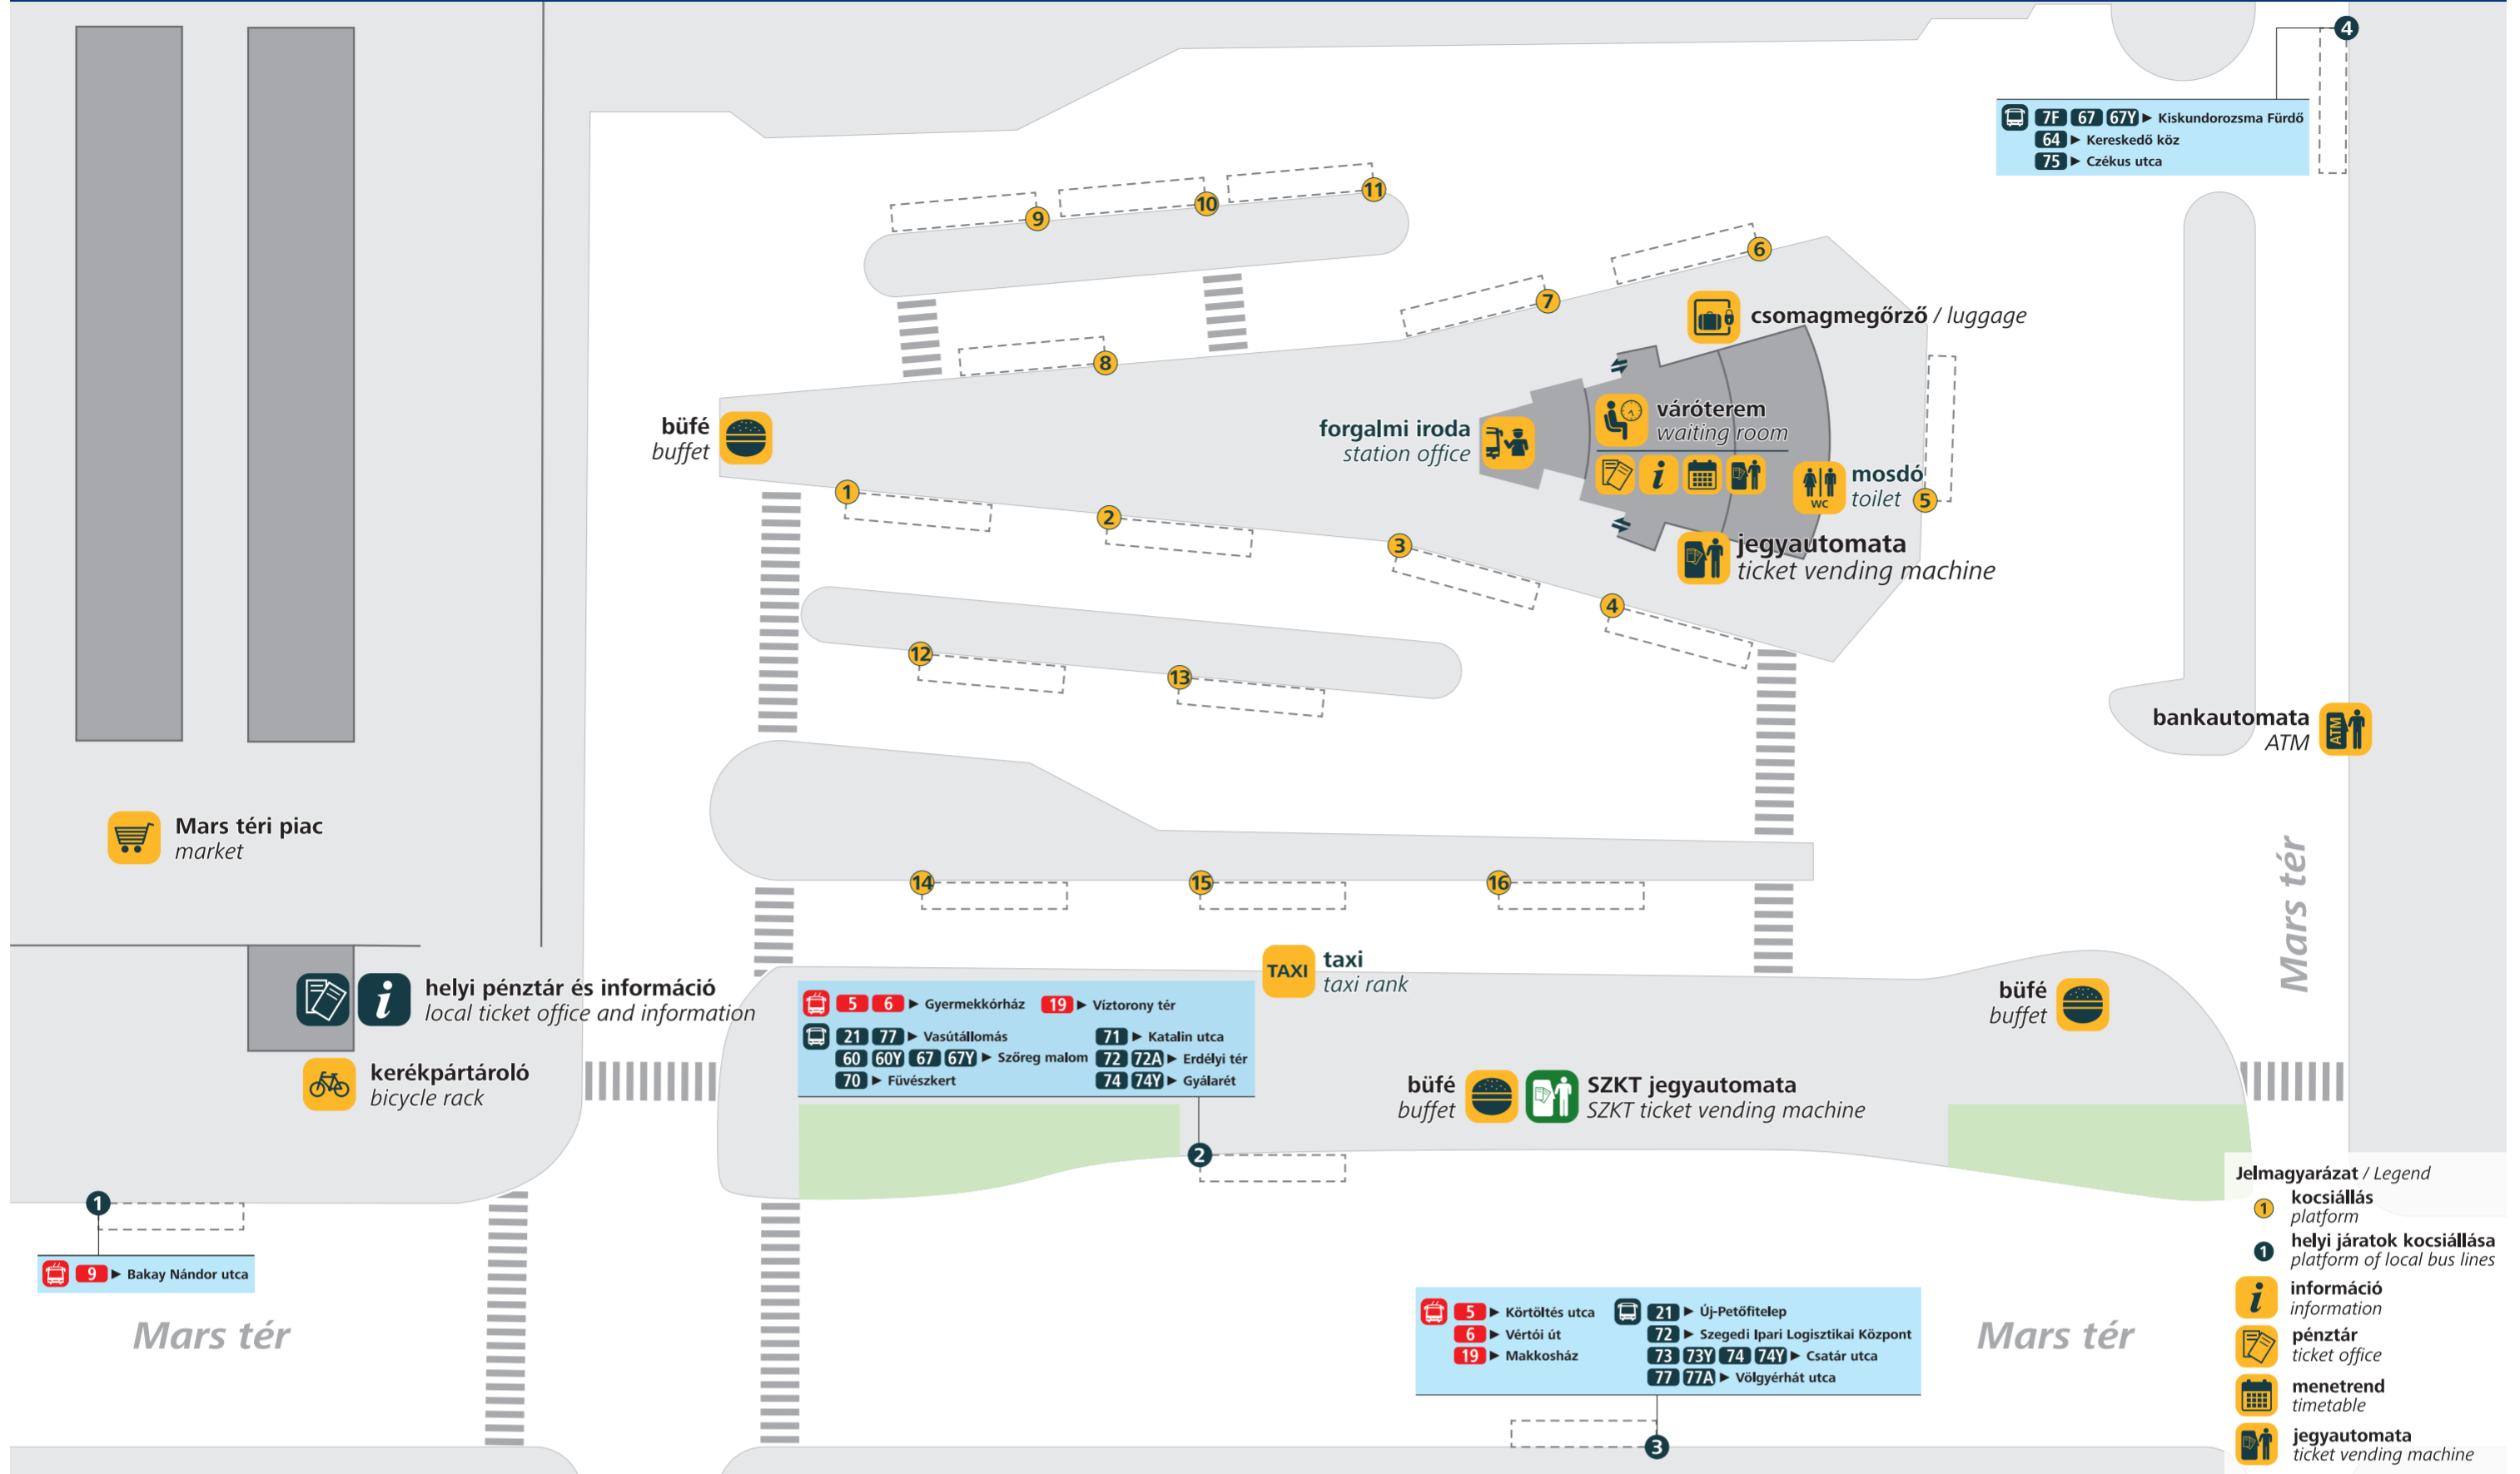

# Szeged, Autóbusz-állomás

Érvényes: 2025. január 27-től

- Jelmagyarázat / Legend**
- 1 platform
  - helyi járatok kocsállása platform of local bus lines
  - információ information
  - pénztár ticket office
  - menetrend timetable
  - jegyautomata ticket vending machine

## Nyitva / Open:

Minden nap  
Daily: **04:30-24:00**