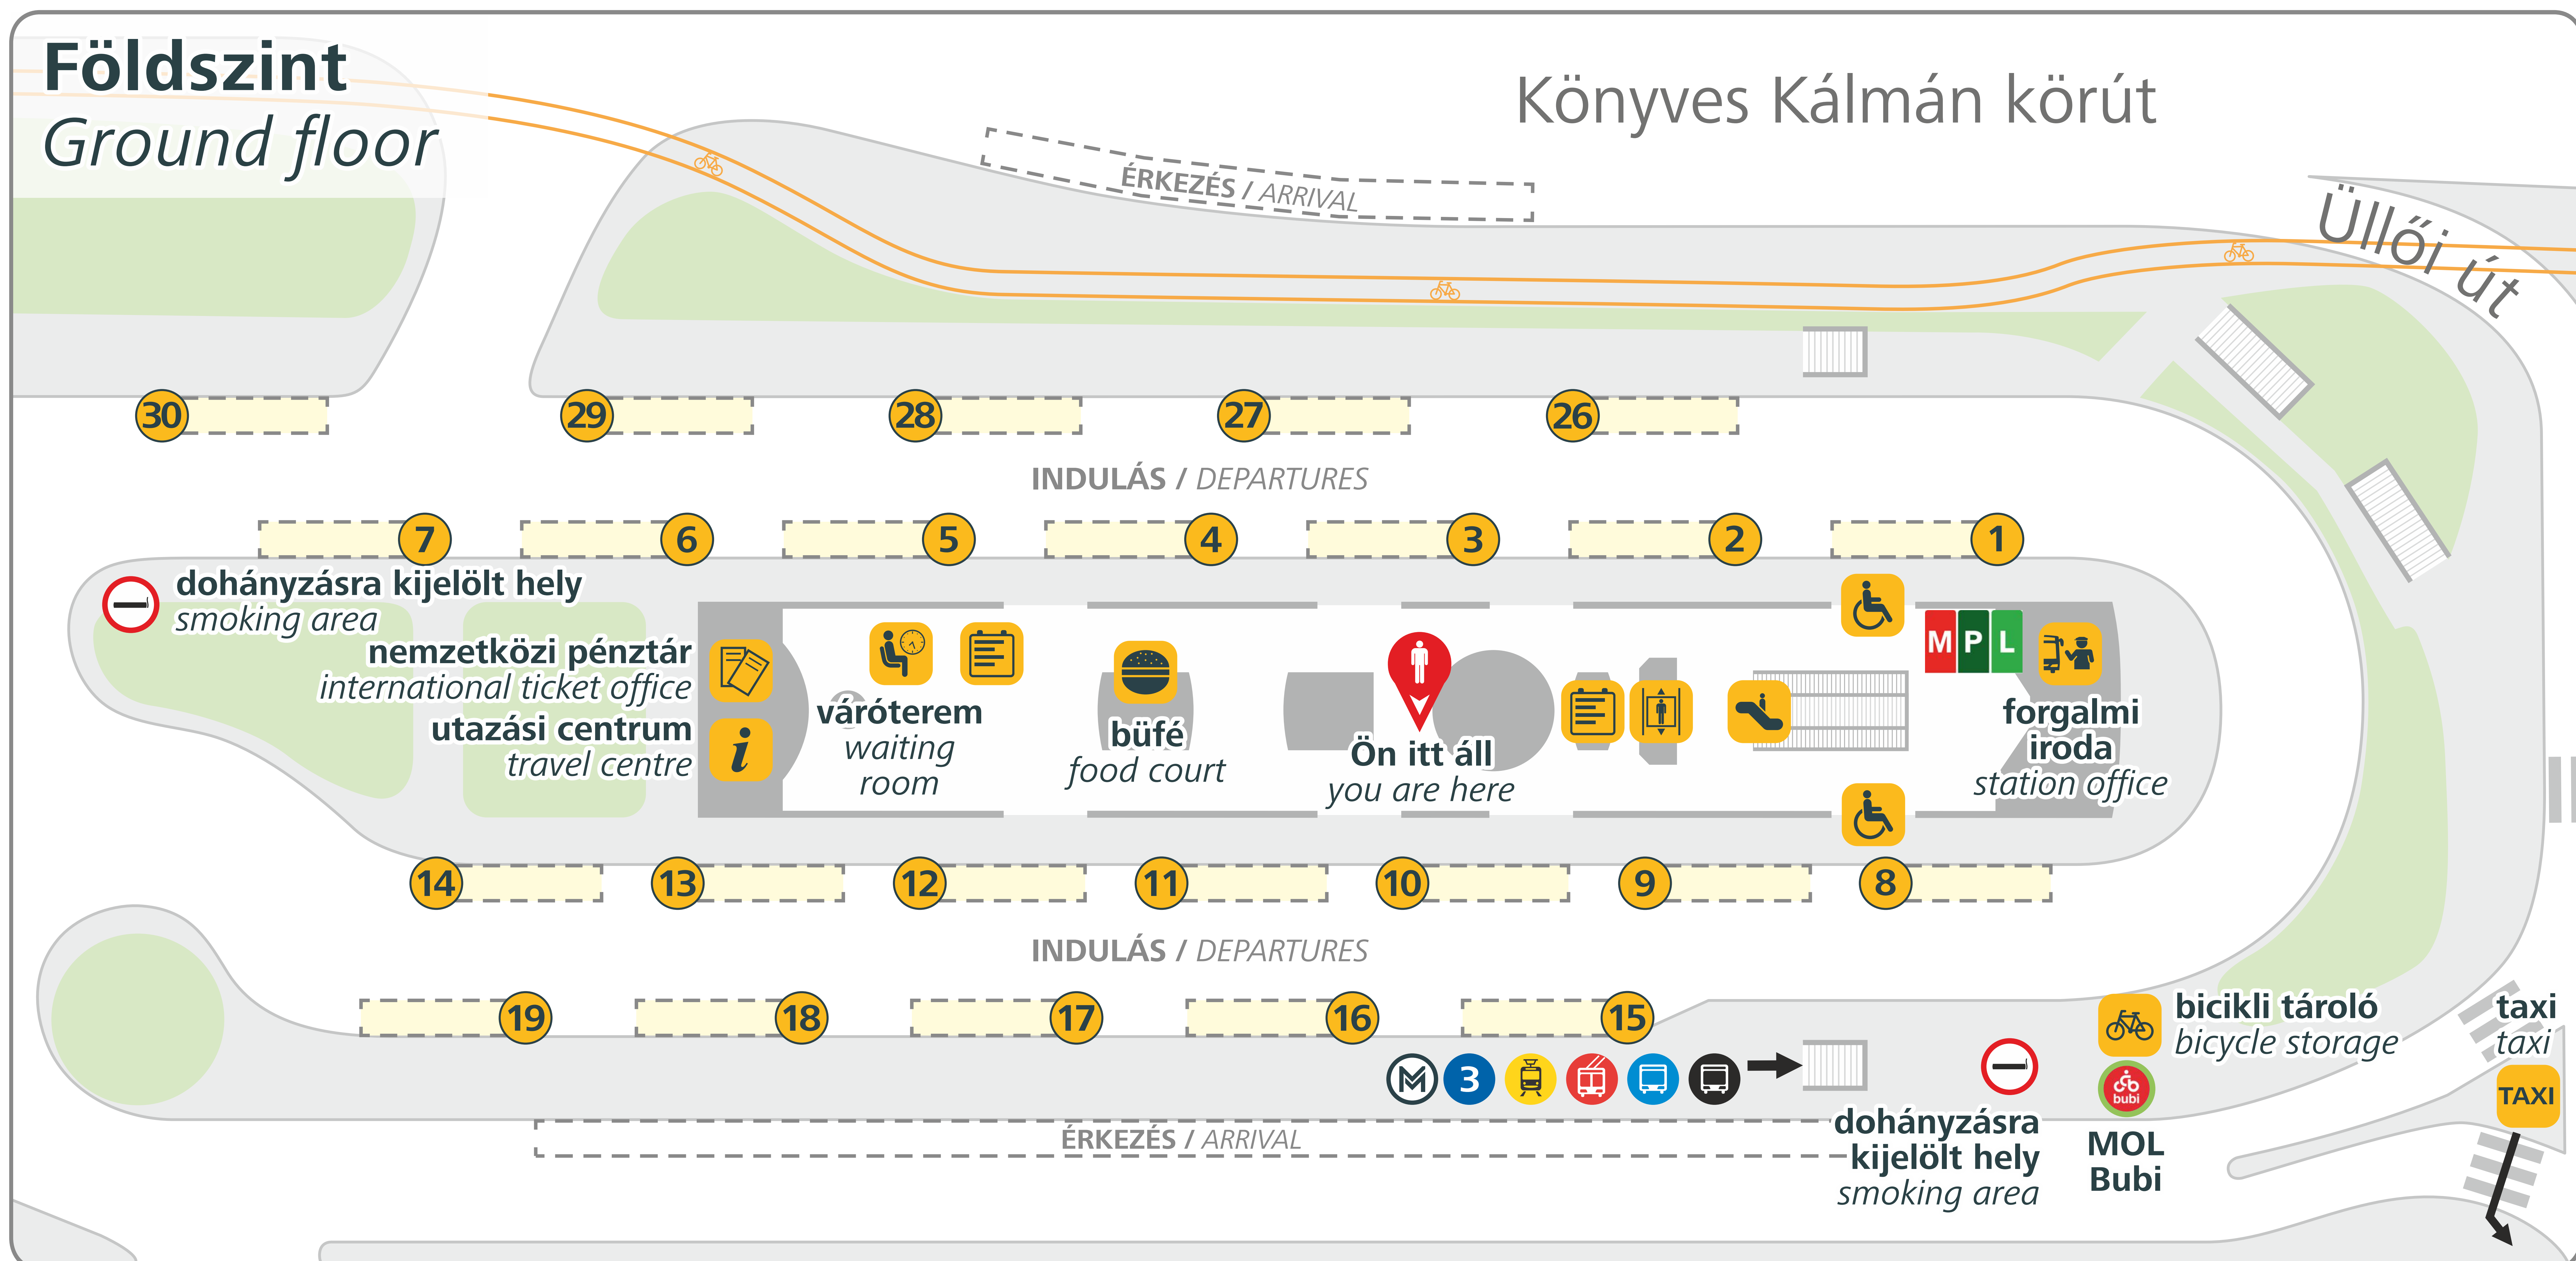

# Budapest, Népliget autóbusz-állomás

Érvényes: 2024. január 1-jétől / Valid from 01/01/2024

menetrendi kijelző  
timetable display

mozgólépcső  
escalator

lift  
elevator

akadálymentes bejárat  
accessible entrance

kocsállás  
platform