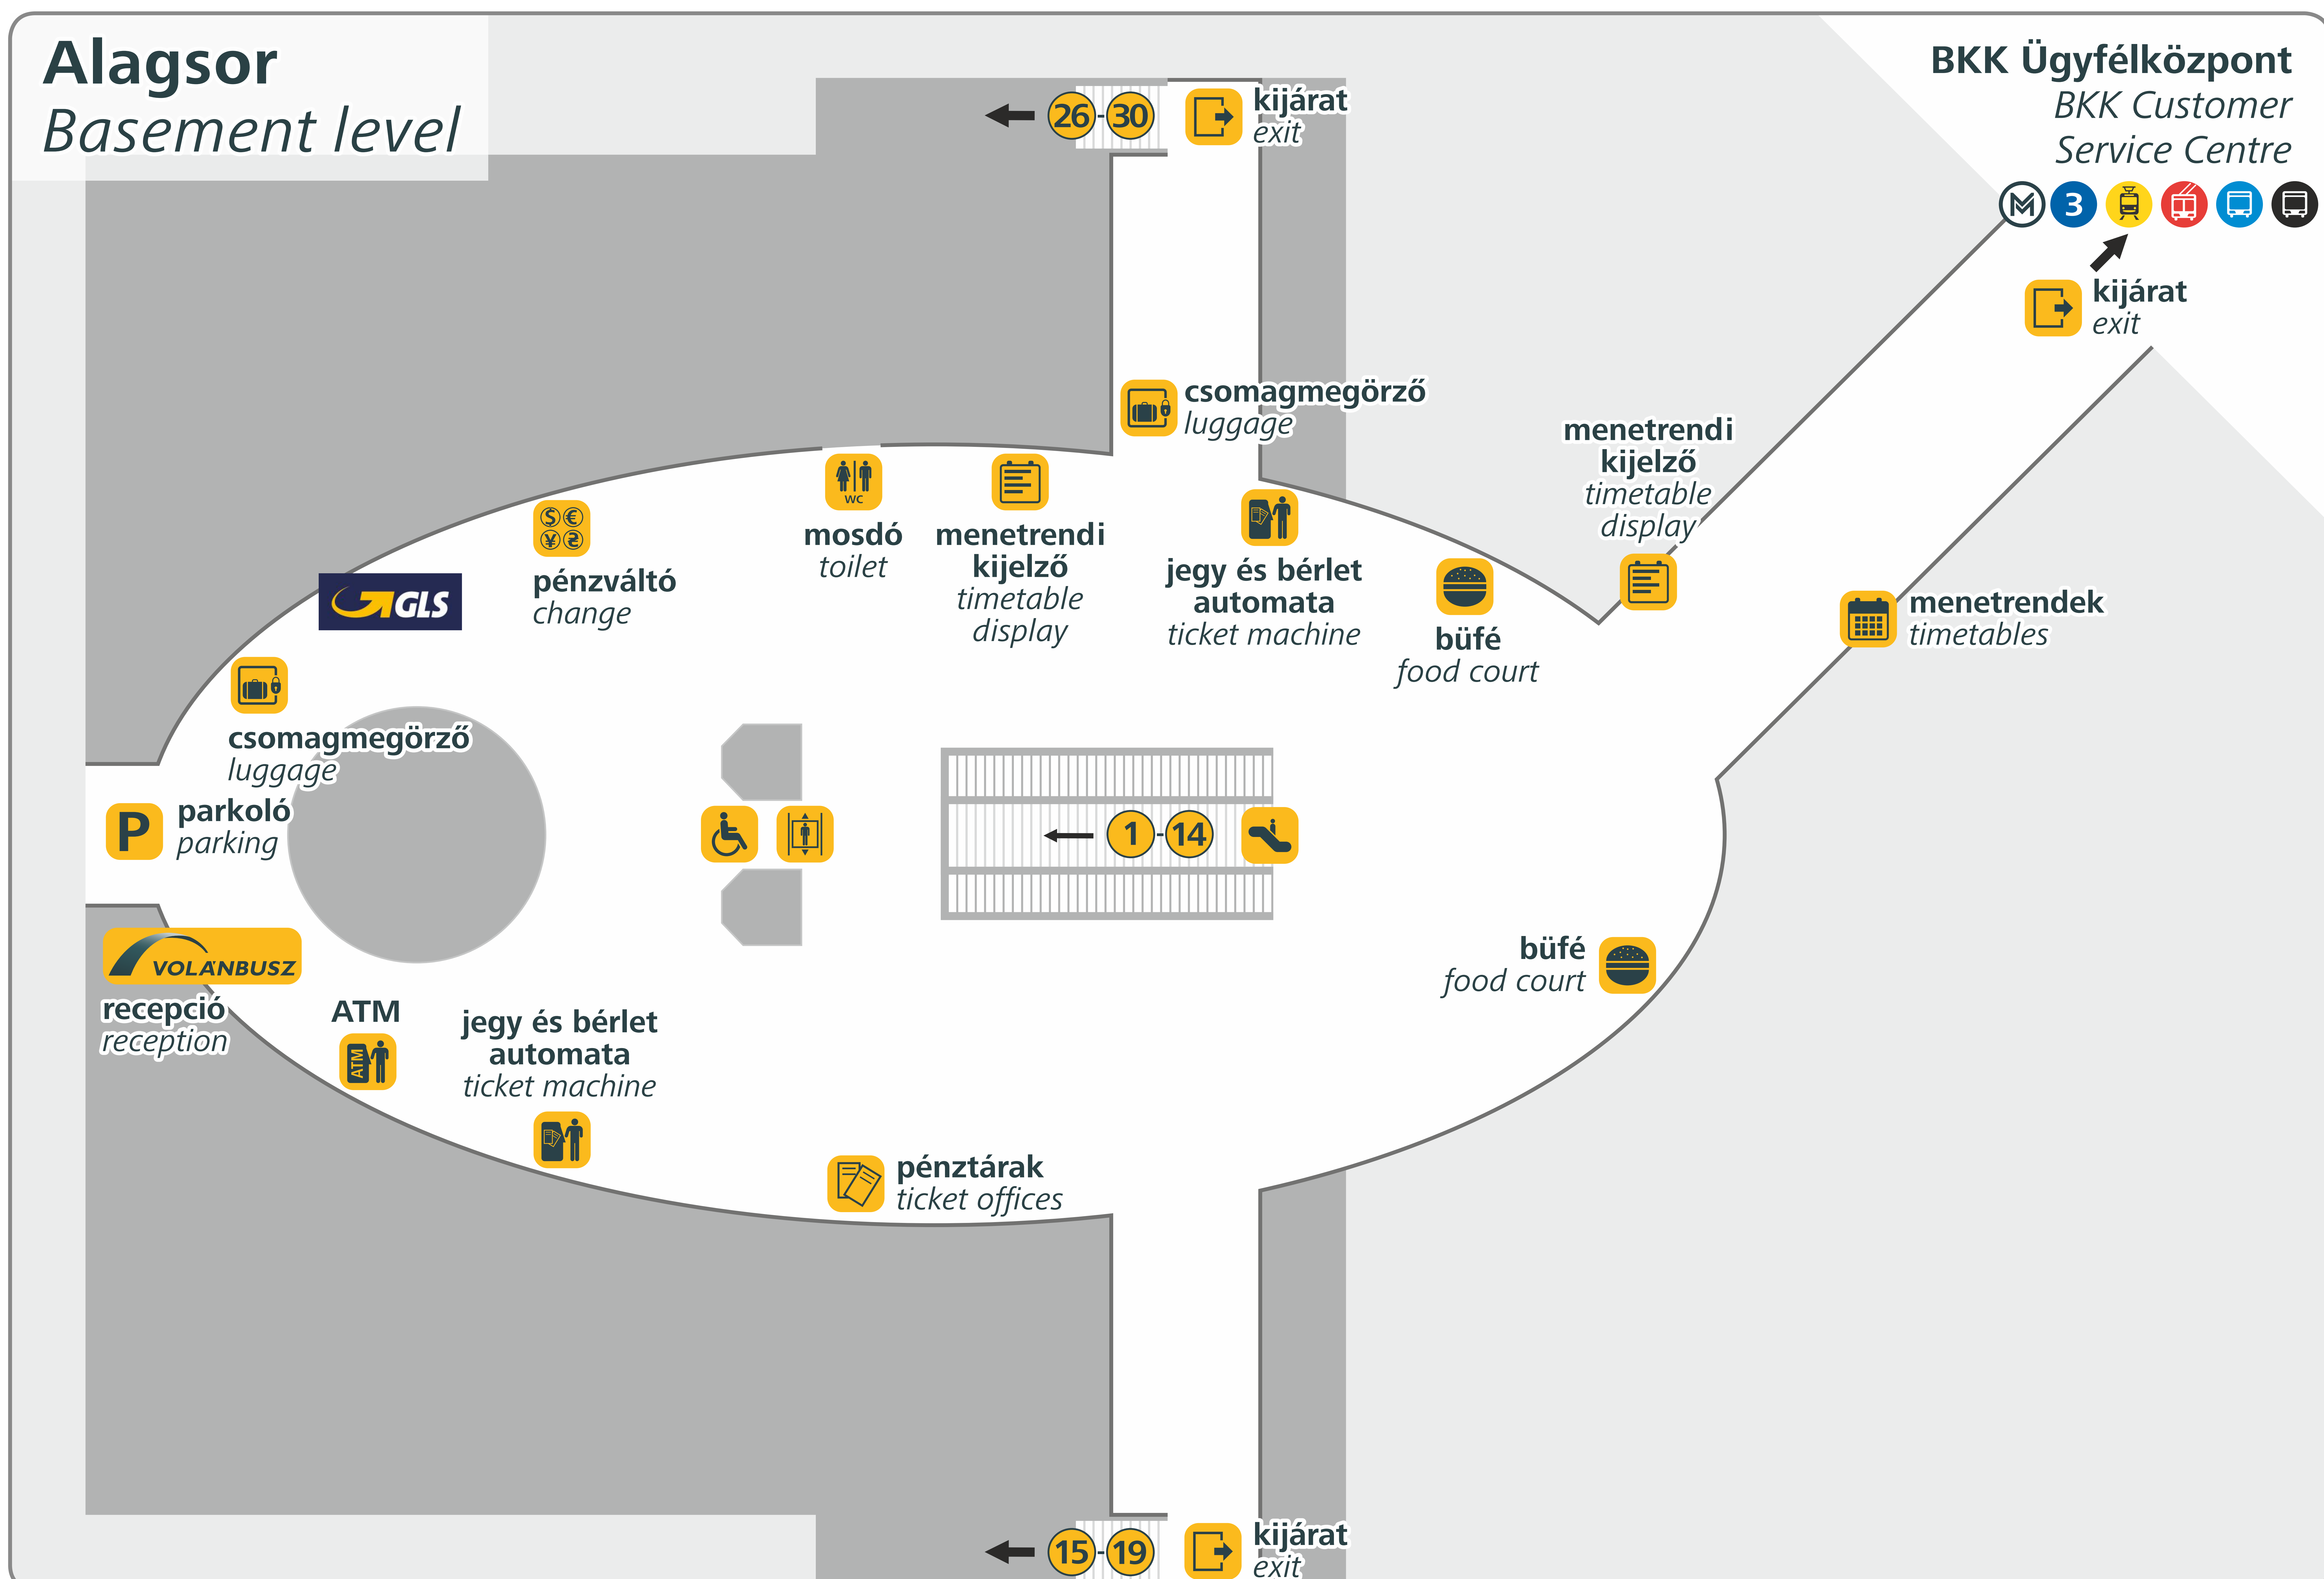

# Budapest, Népliget autóbusz-állomás

Érvényes: 2024. január 1-jétől / Valid from 01/01/2024

menetrendi kijelző  
timetable display

mozgólépcső  
escalator

lift  
elevator

akadálymentes bejárat  
accessible entrance

kocsállás  
platform