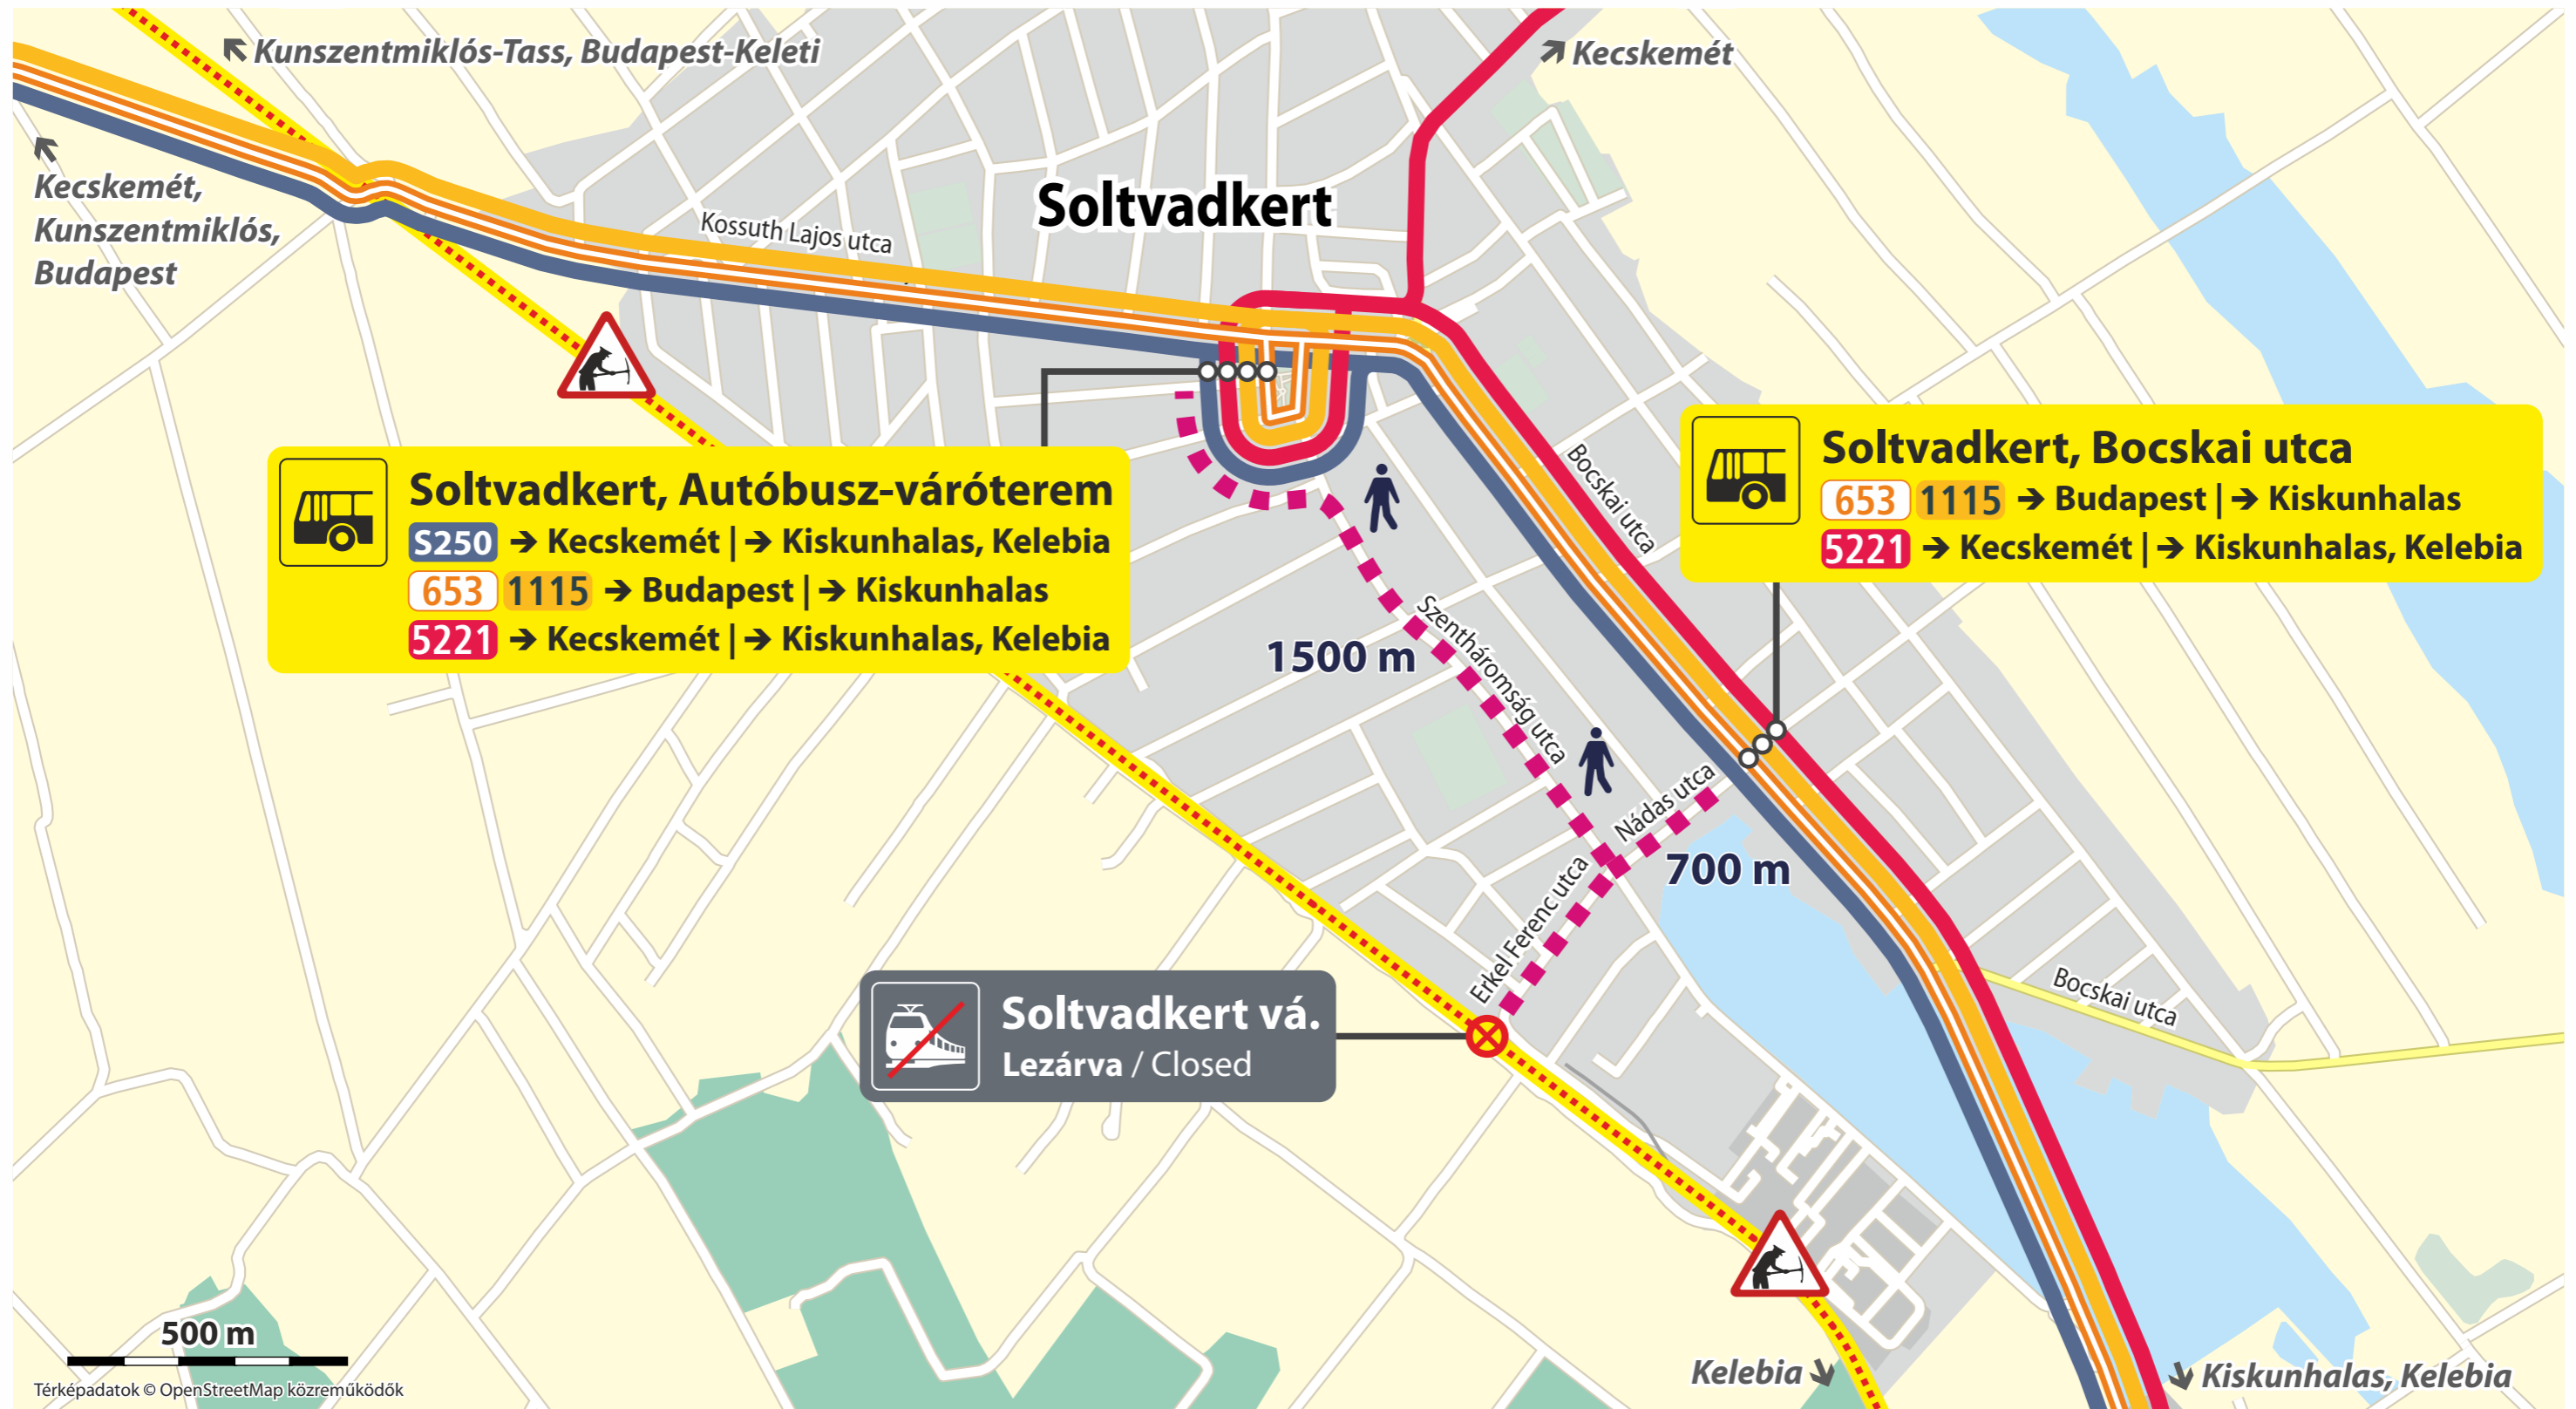

Volánbusz bus stop

MÁV-START / MUSZ - VGZ-150-busz-Soltszentimre-A3

Volánbusz autóbusz-megállóhely

Volánbusz bus stop

Vonatpótló és Volánbusz autóbusz-megállóhely

Train replacement and Volánbusz bus stop

MÁV-START / MUSZ - VGZ-150-busz-Soltvadkert-A3