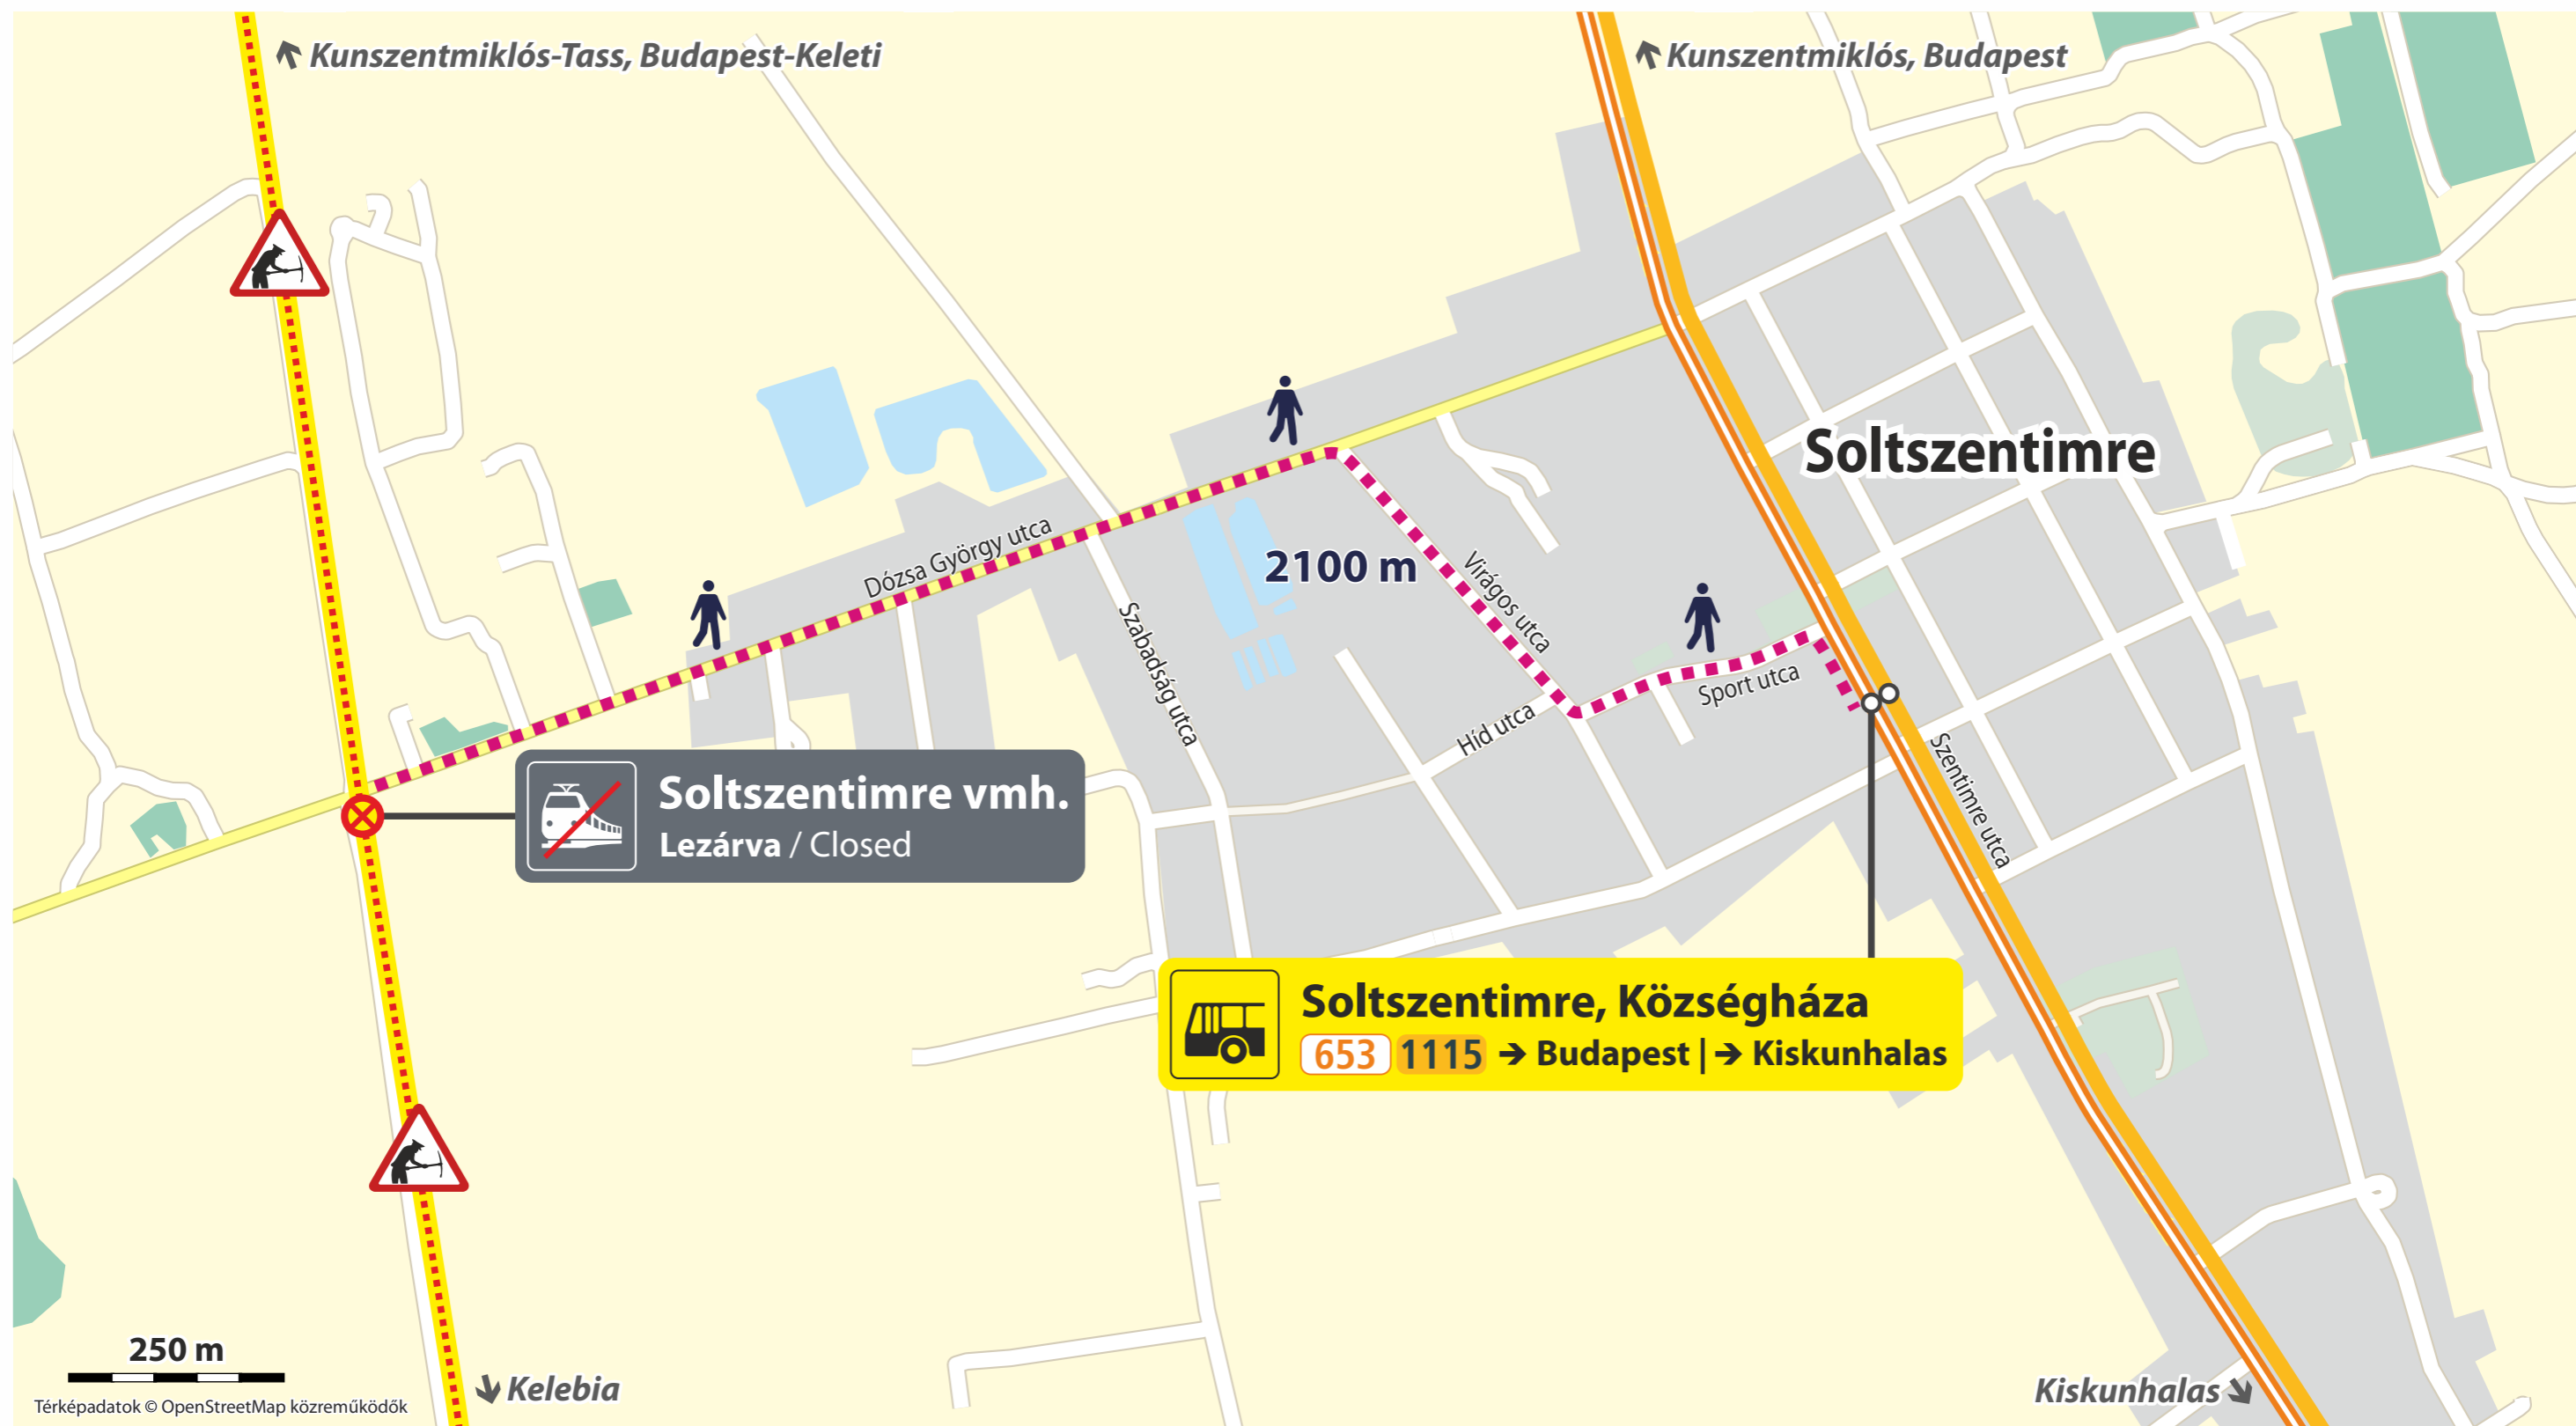

Vonatpótló és Volánbusz autóbusz-megállóhely

Train replacement and Volánbusz bus stop

Vonatpótló és Volánbusz autóbusz-megállóhely

Train replacement and Volánbusz bus stop

Vonatpótló és Volánbusz autóbusz-megállóhely

Train replacement and Volánbusz bus stop

Volánbusz autóbusz-megállóhely

Volánbusz bus stop

Volánbusz autóbusz-megállóhely

Volánbusz bus stop

MÁV-START / MUSZ - VGZ-150-busz-Szabadszállás-A3

Volánbusz autóbusz-megállóhely

Volánbusz bus stop

MÁV-START / MUSZ - VGZ-150-busz-Soltszentimre-A3

Volánbusz autóbusz-megállóhely

Volánbusz bus stop

Vonatpótló és Volánbusz autóbusz-megállóhely

Train replacement and Volánbusz bus stop

MÁV-START / MUSZ - VGZ-150-busz-Soltvadkert-A3

Train replacement and Volánbusz bus stop