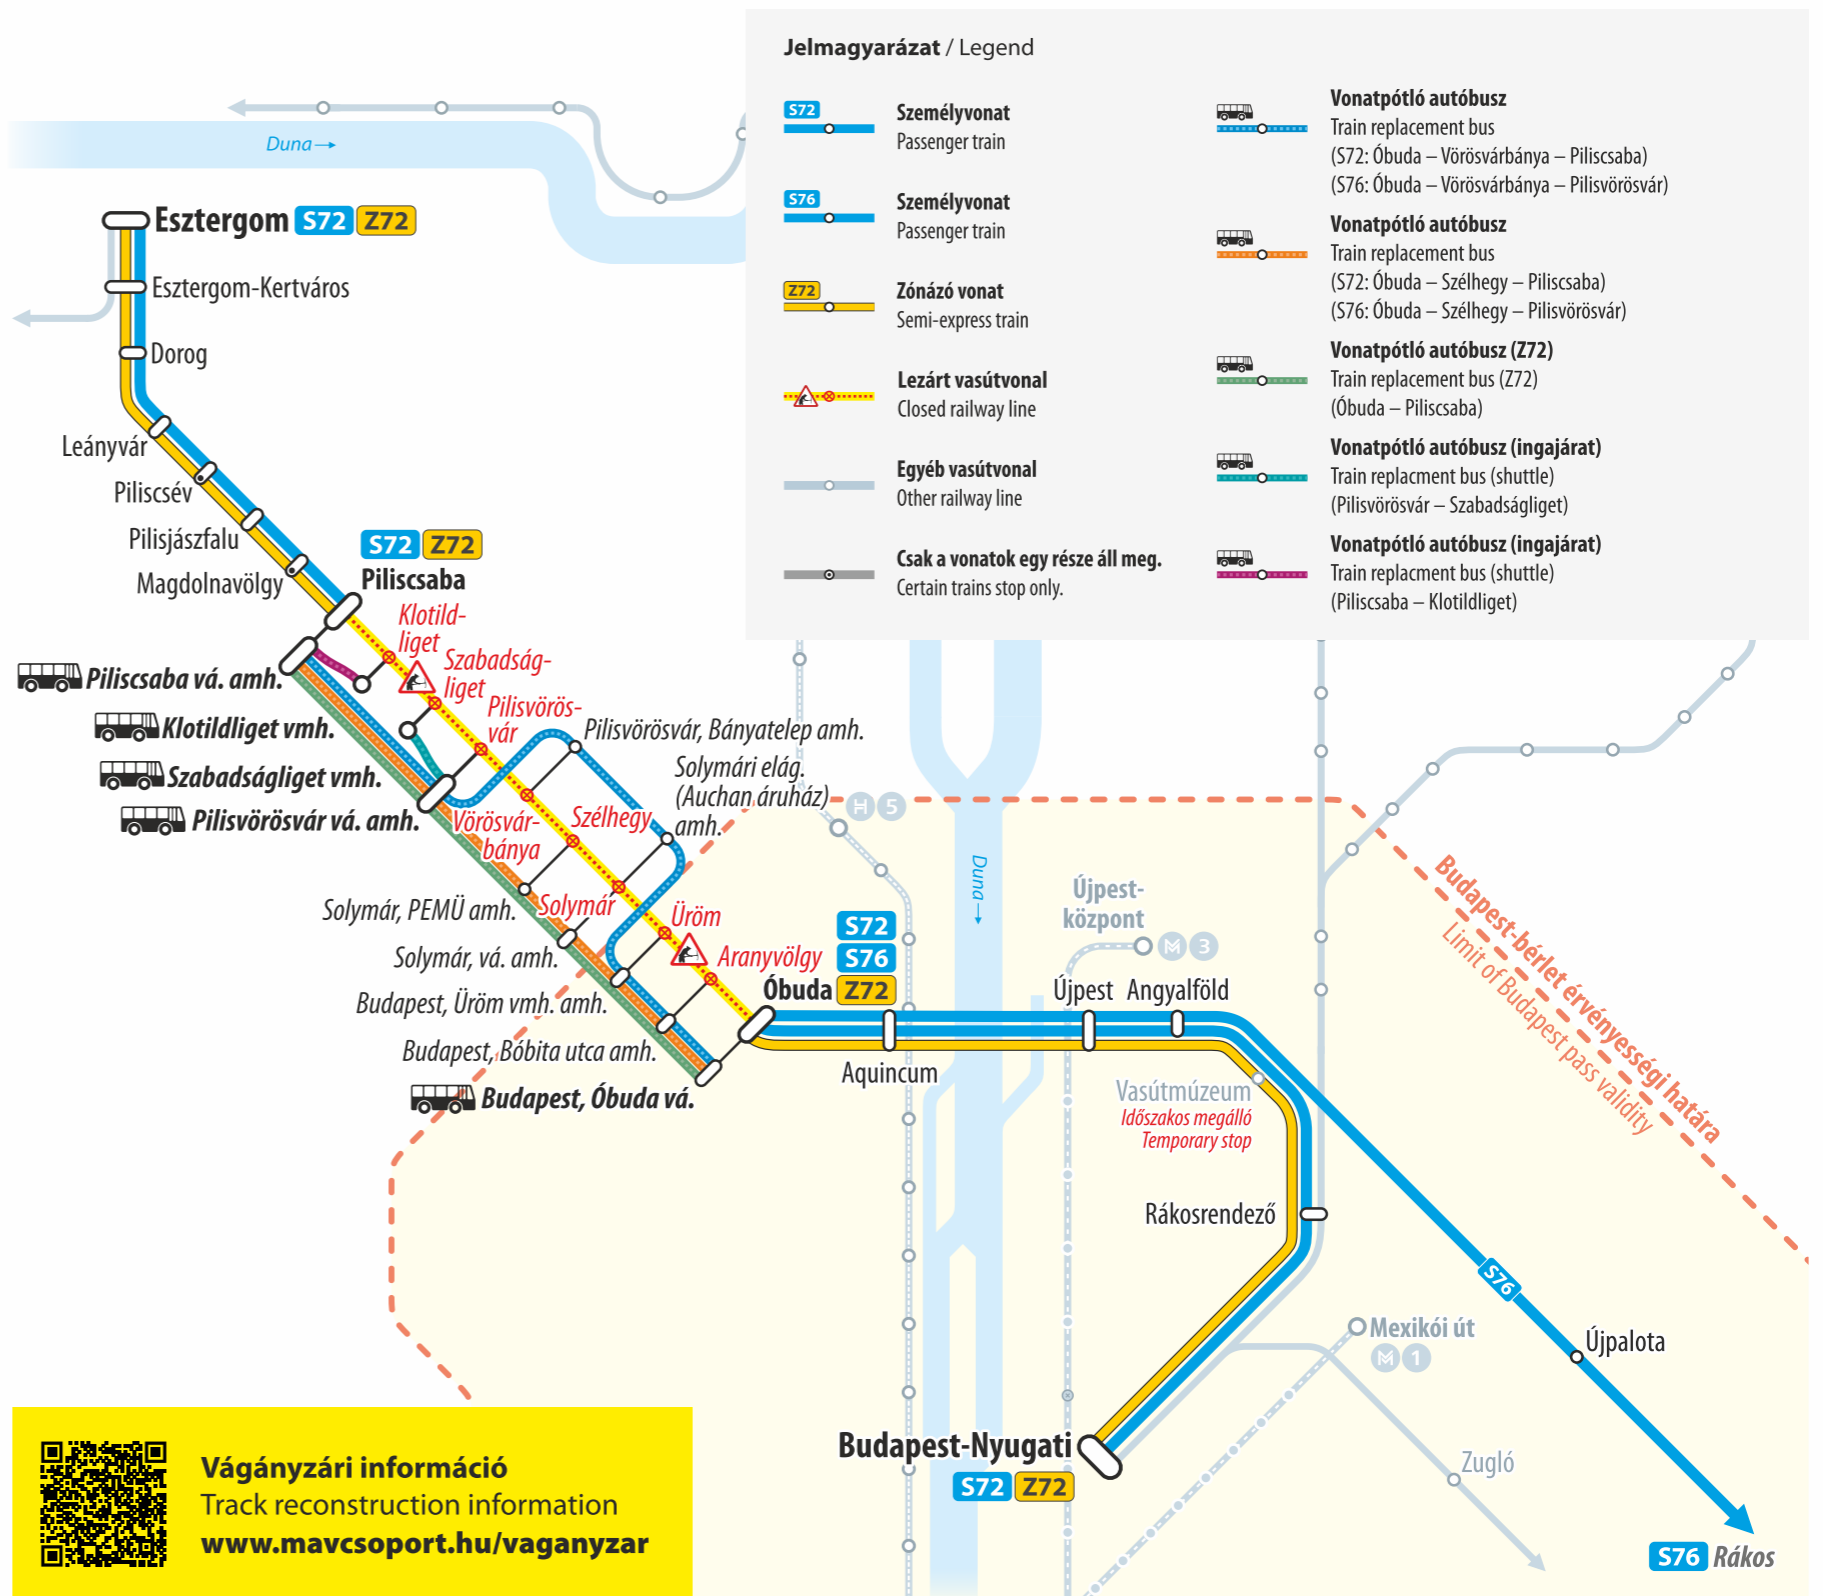

Vágányzári információ

Track reconstruction information

2024.04.12. 23:35 – 2024.04.15. 01:00

S72 S76 Z72

A vonatok helyett a térkép jelmagyarázatában jelölt szakaszokon pótlóbuszok közlekednek.
Az S76-os vonatok Rákos – Óbuda viszonylatban közlekednek.

On the sections indicated in the map legend, trains are replaced by replacement buses.
S76 trains run between Rákos – Óbuda.

Vonatpótló autóbuszok / Train replacement buses:

- **S72** Óbuda – Vörösvárbánya – Piliscsaba
  Óbuda – Szélhegy – Piliscsaba
- **S76** Óbuda – Vörösvárbánya – Pilisvörösvár
  Óbuda – Szélhegy – Pilisvörösvár
- **Z72** Óbuda – Piliscsaba

A teljes útvonalukon vonatként közlekednek / Runs on the entire route as train:

Budapest-Nyugati – Esztergom

Április 12-én / On 12 April: **S72** 2188 ind. / dep. 23:15

Április 15-én / On 15 April: **S72** 2010 ind. / dep. 00:25

Esztergom – Budapest-Nyugati

Április 14-én / On 14 April: **S72** 2181 ind. / dep. 23:35

A vonatpótló autóbuszokon a kerékpárszállítás nem biztosítható.
Bicycle transportation is not allowed on the replacement buses.

További részletes információk és a menetrend a www.mavcsoport.hu honlapon.
Detailed information and timetable at www.mavcsoport.hu