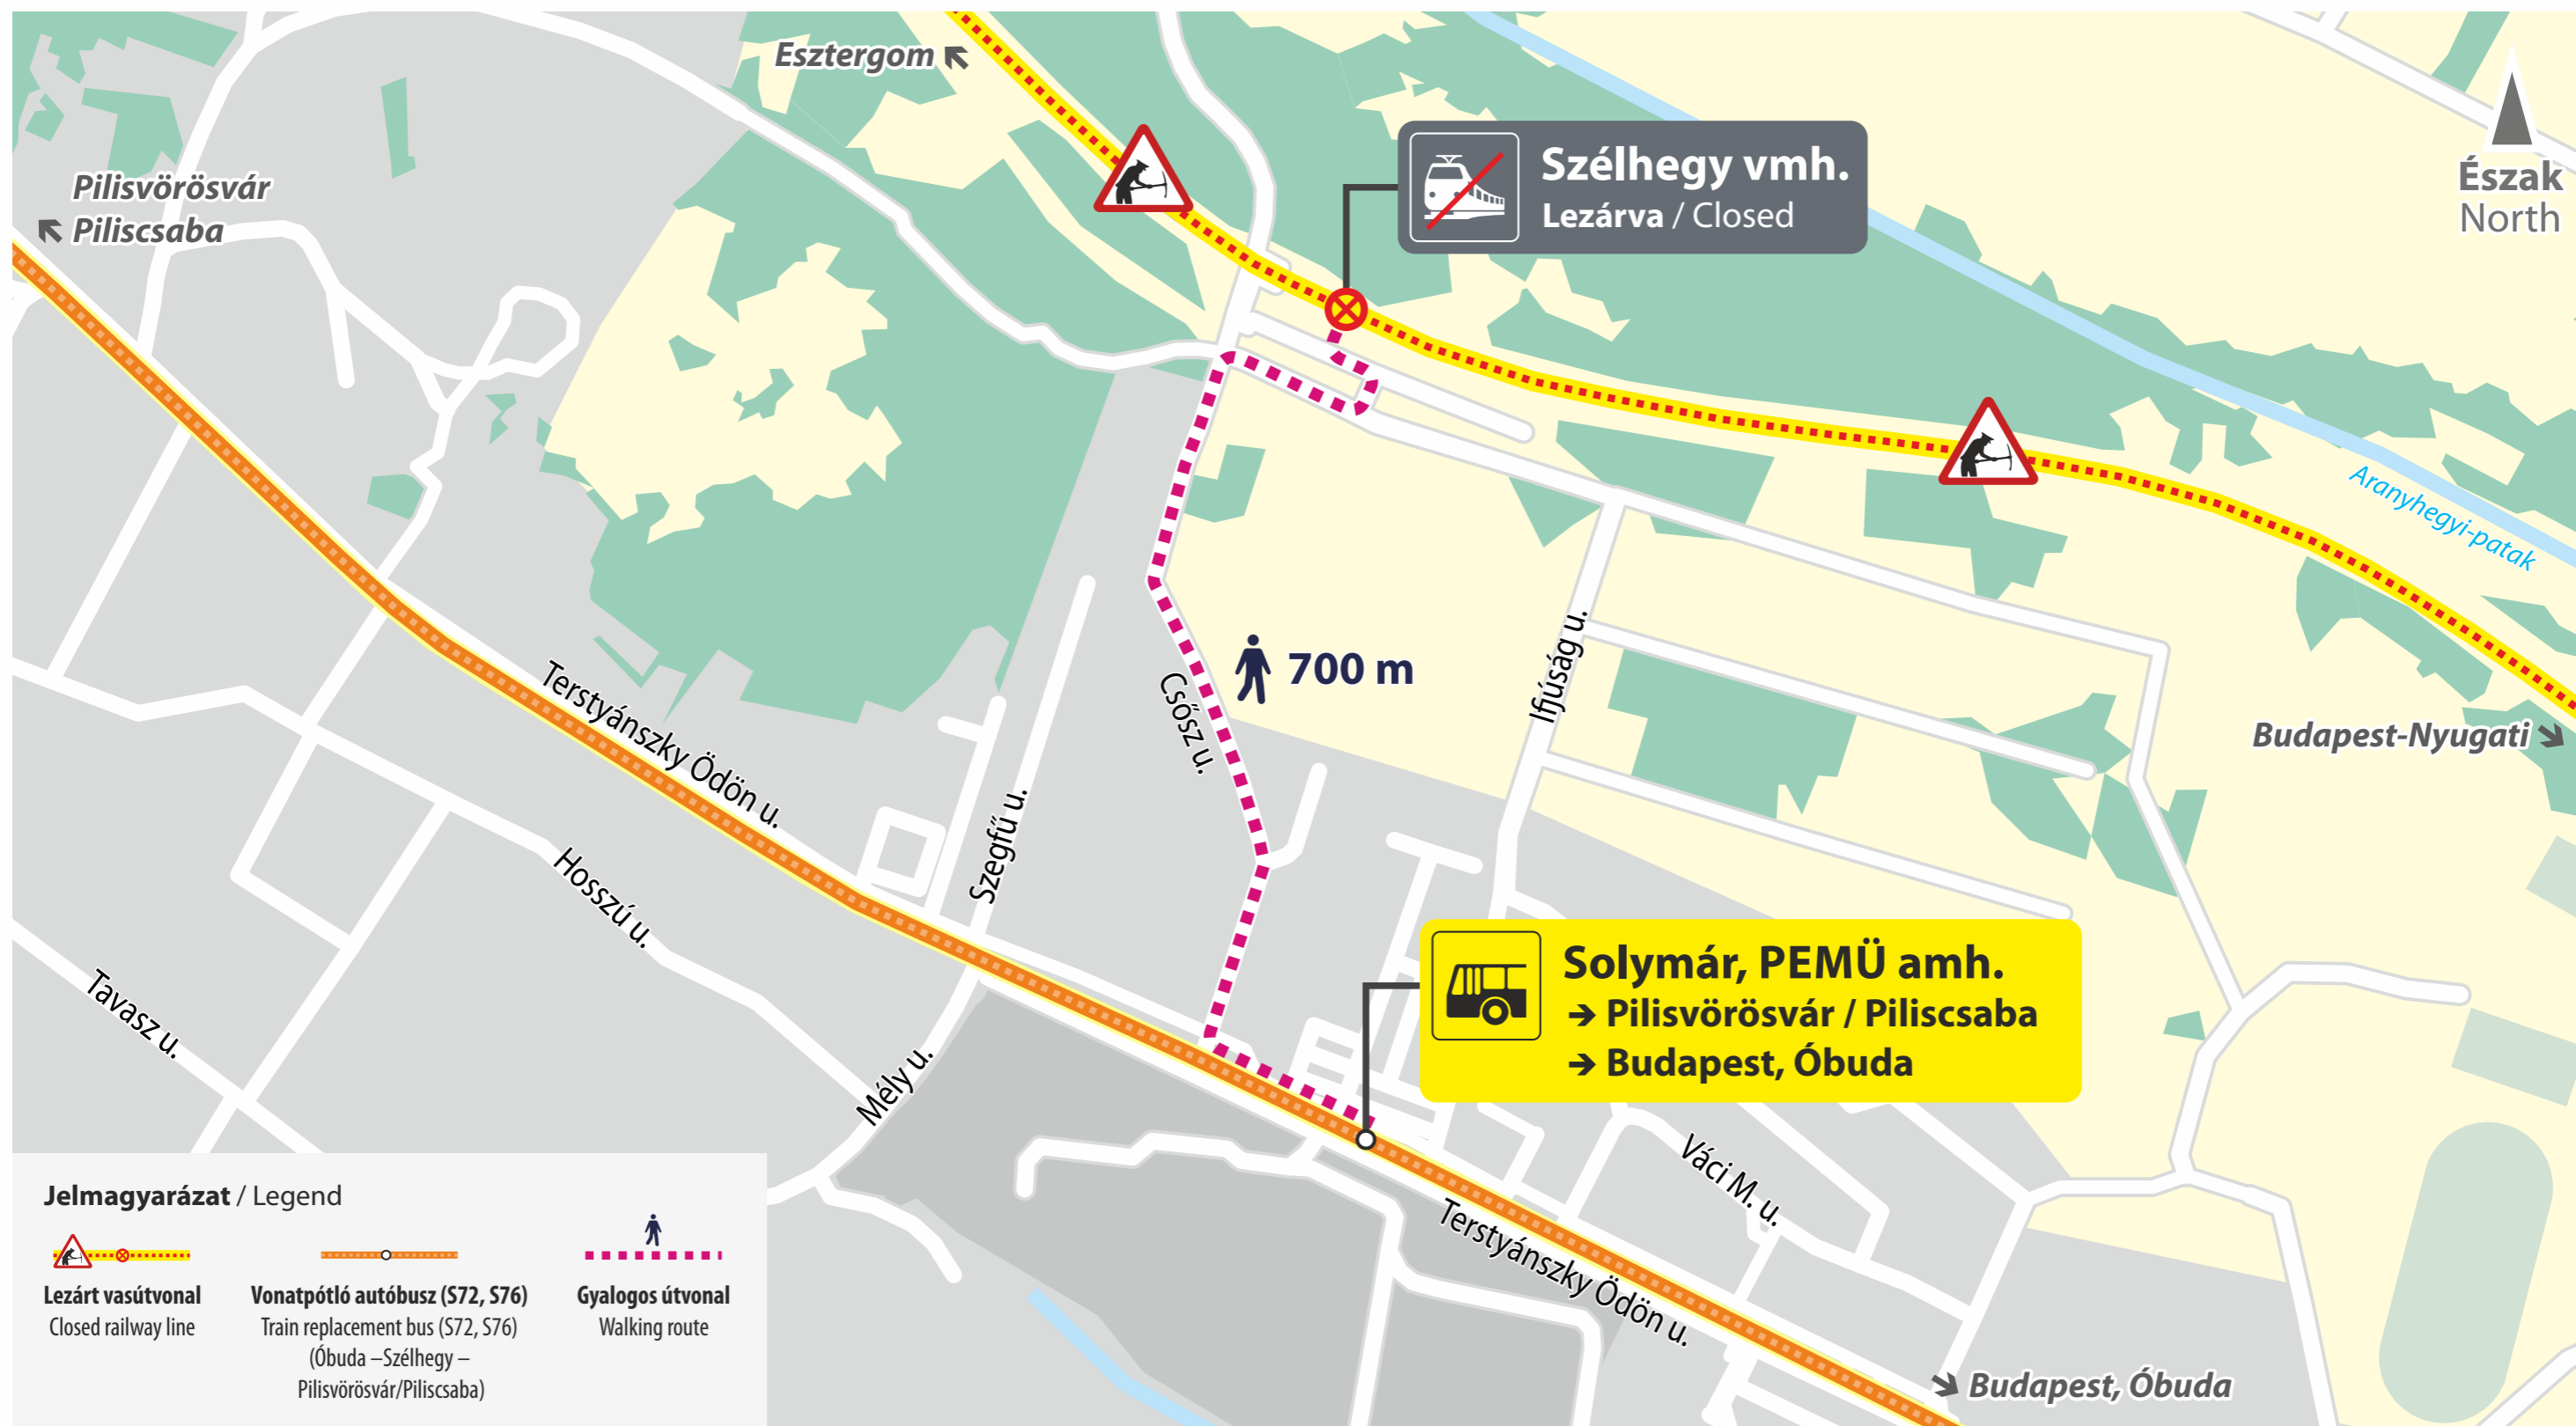

Vonatpótló autóbusz megállóhelye

Stop of train replacement bus

MÁV-START / MUSZ - VGZ-002-busz-Szélhegy-2404-A3