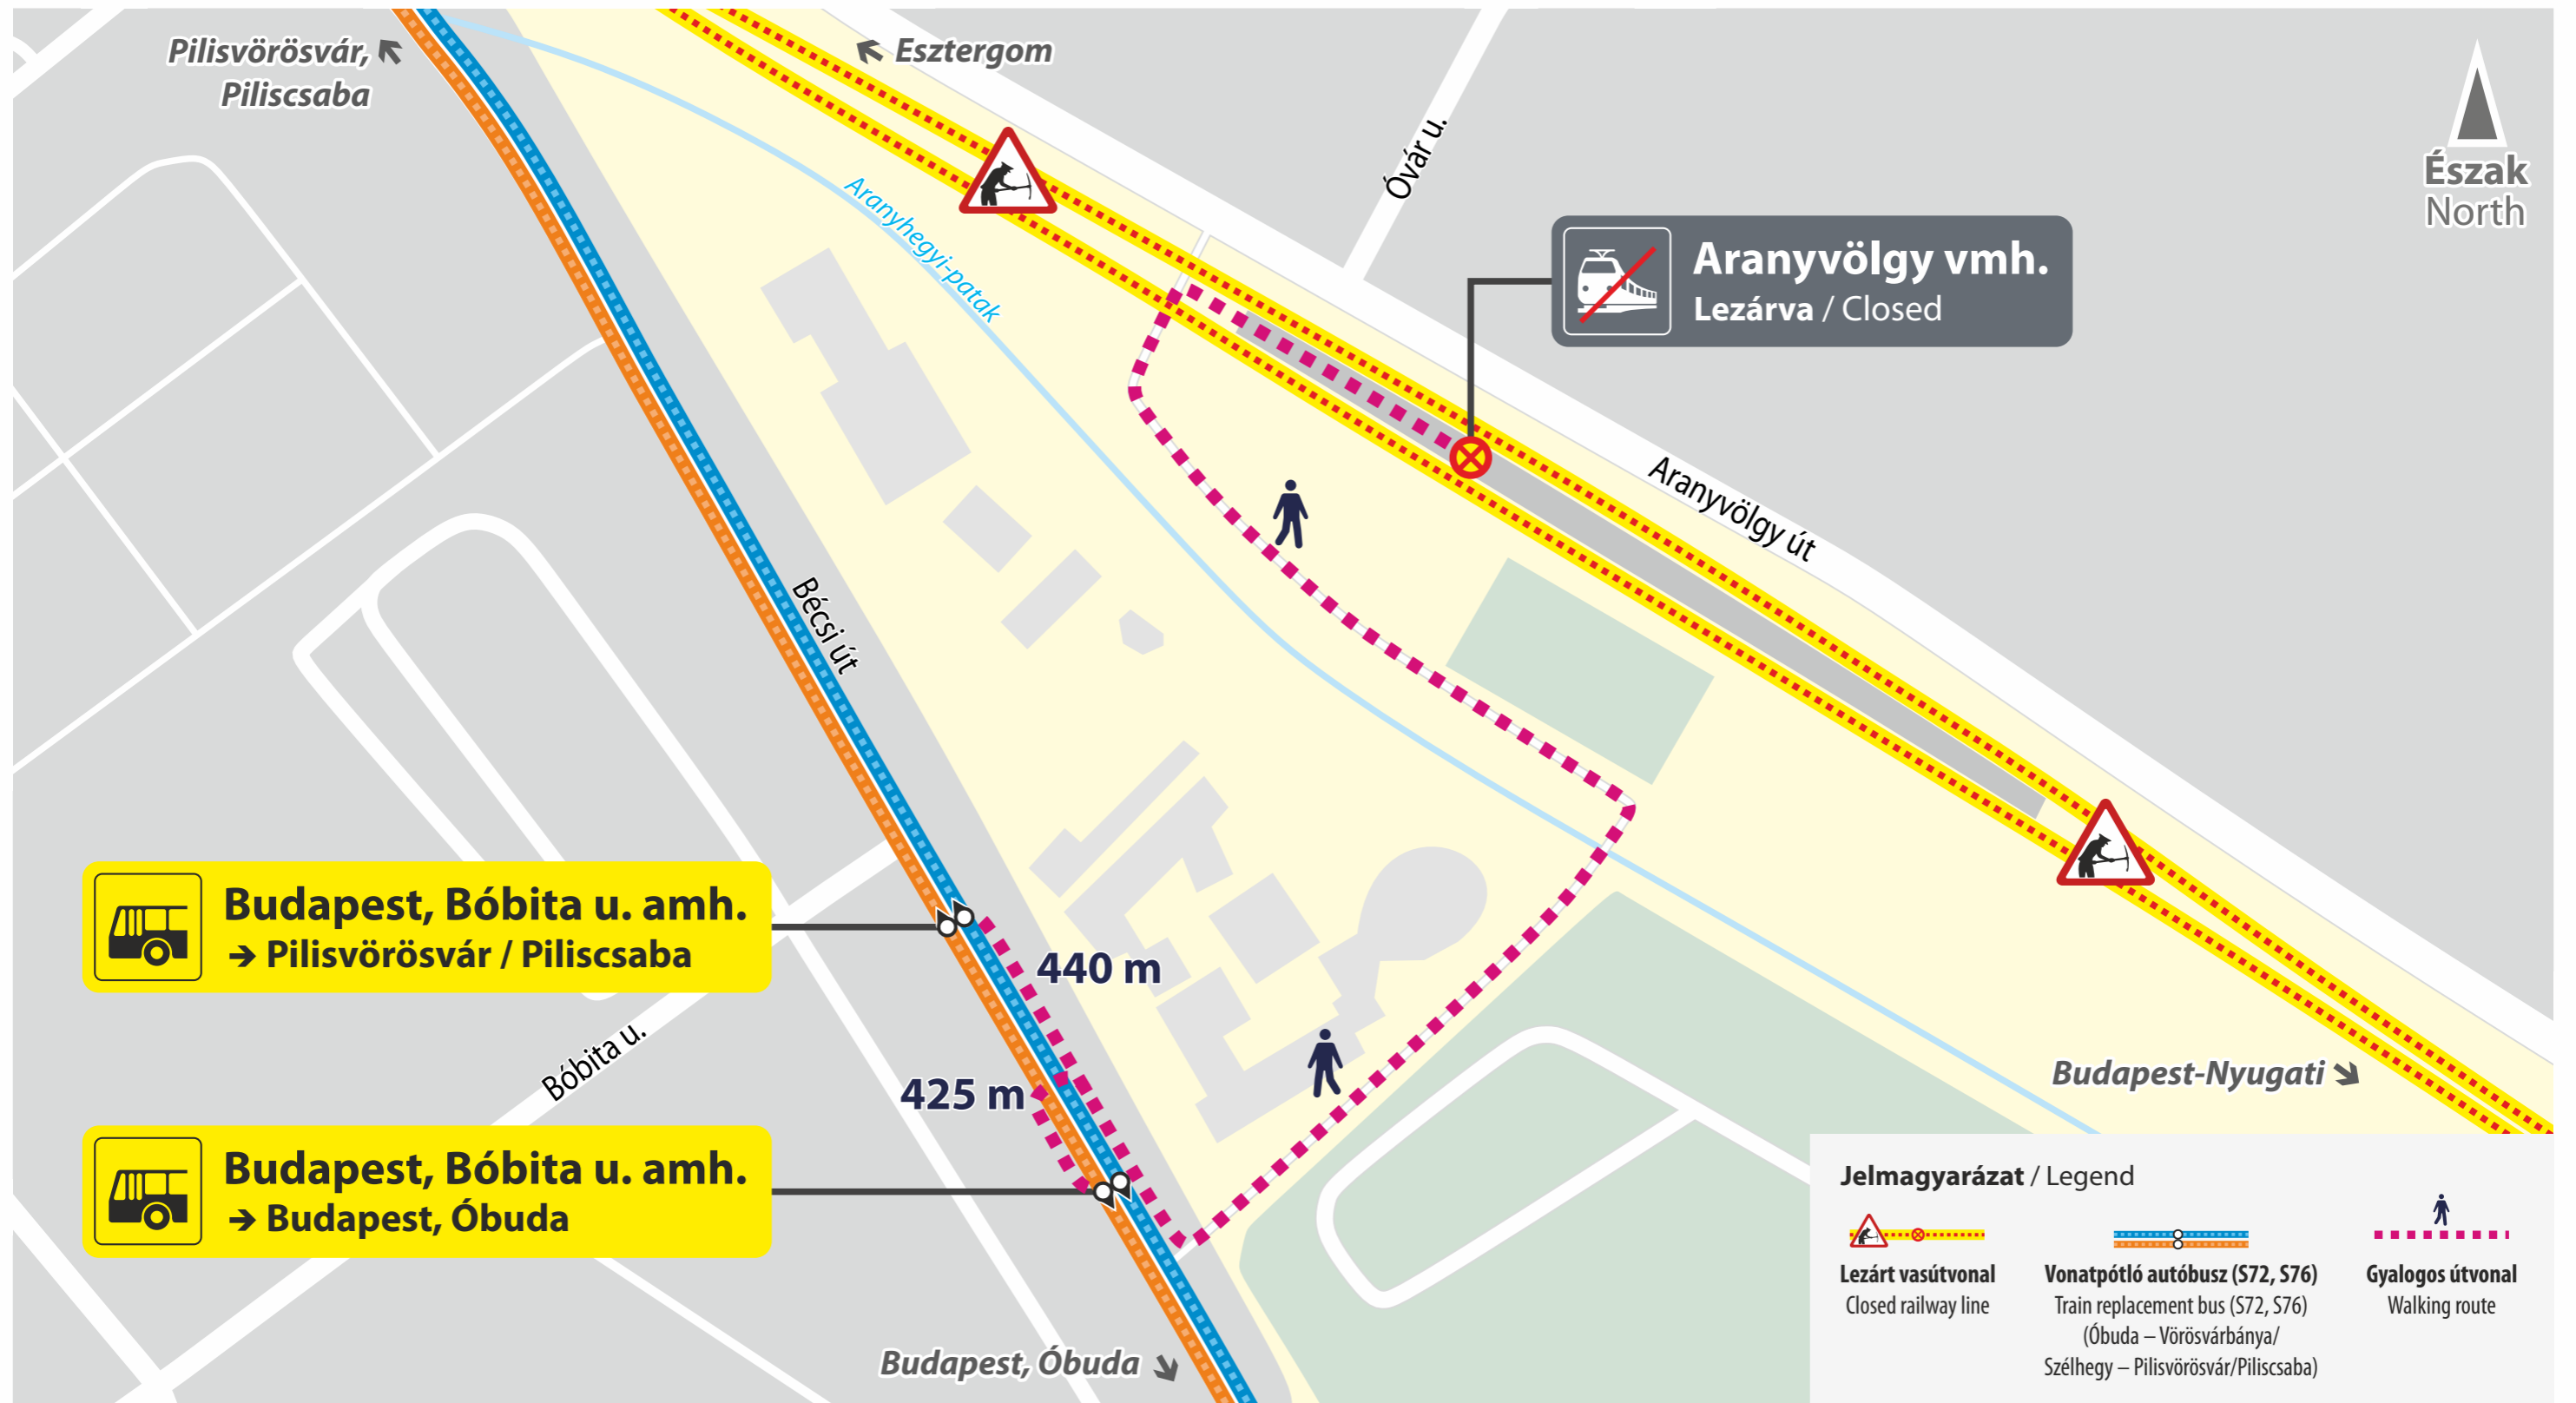

Vonatpótló autóbusz megállóhelye

Stop of train replacement bus

MÁV-START / MUSZ - VGZ-002-busz-Aranyvölgy-2404-A3