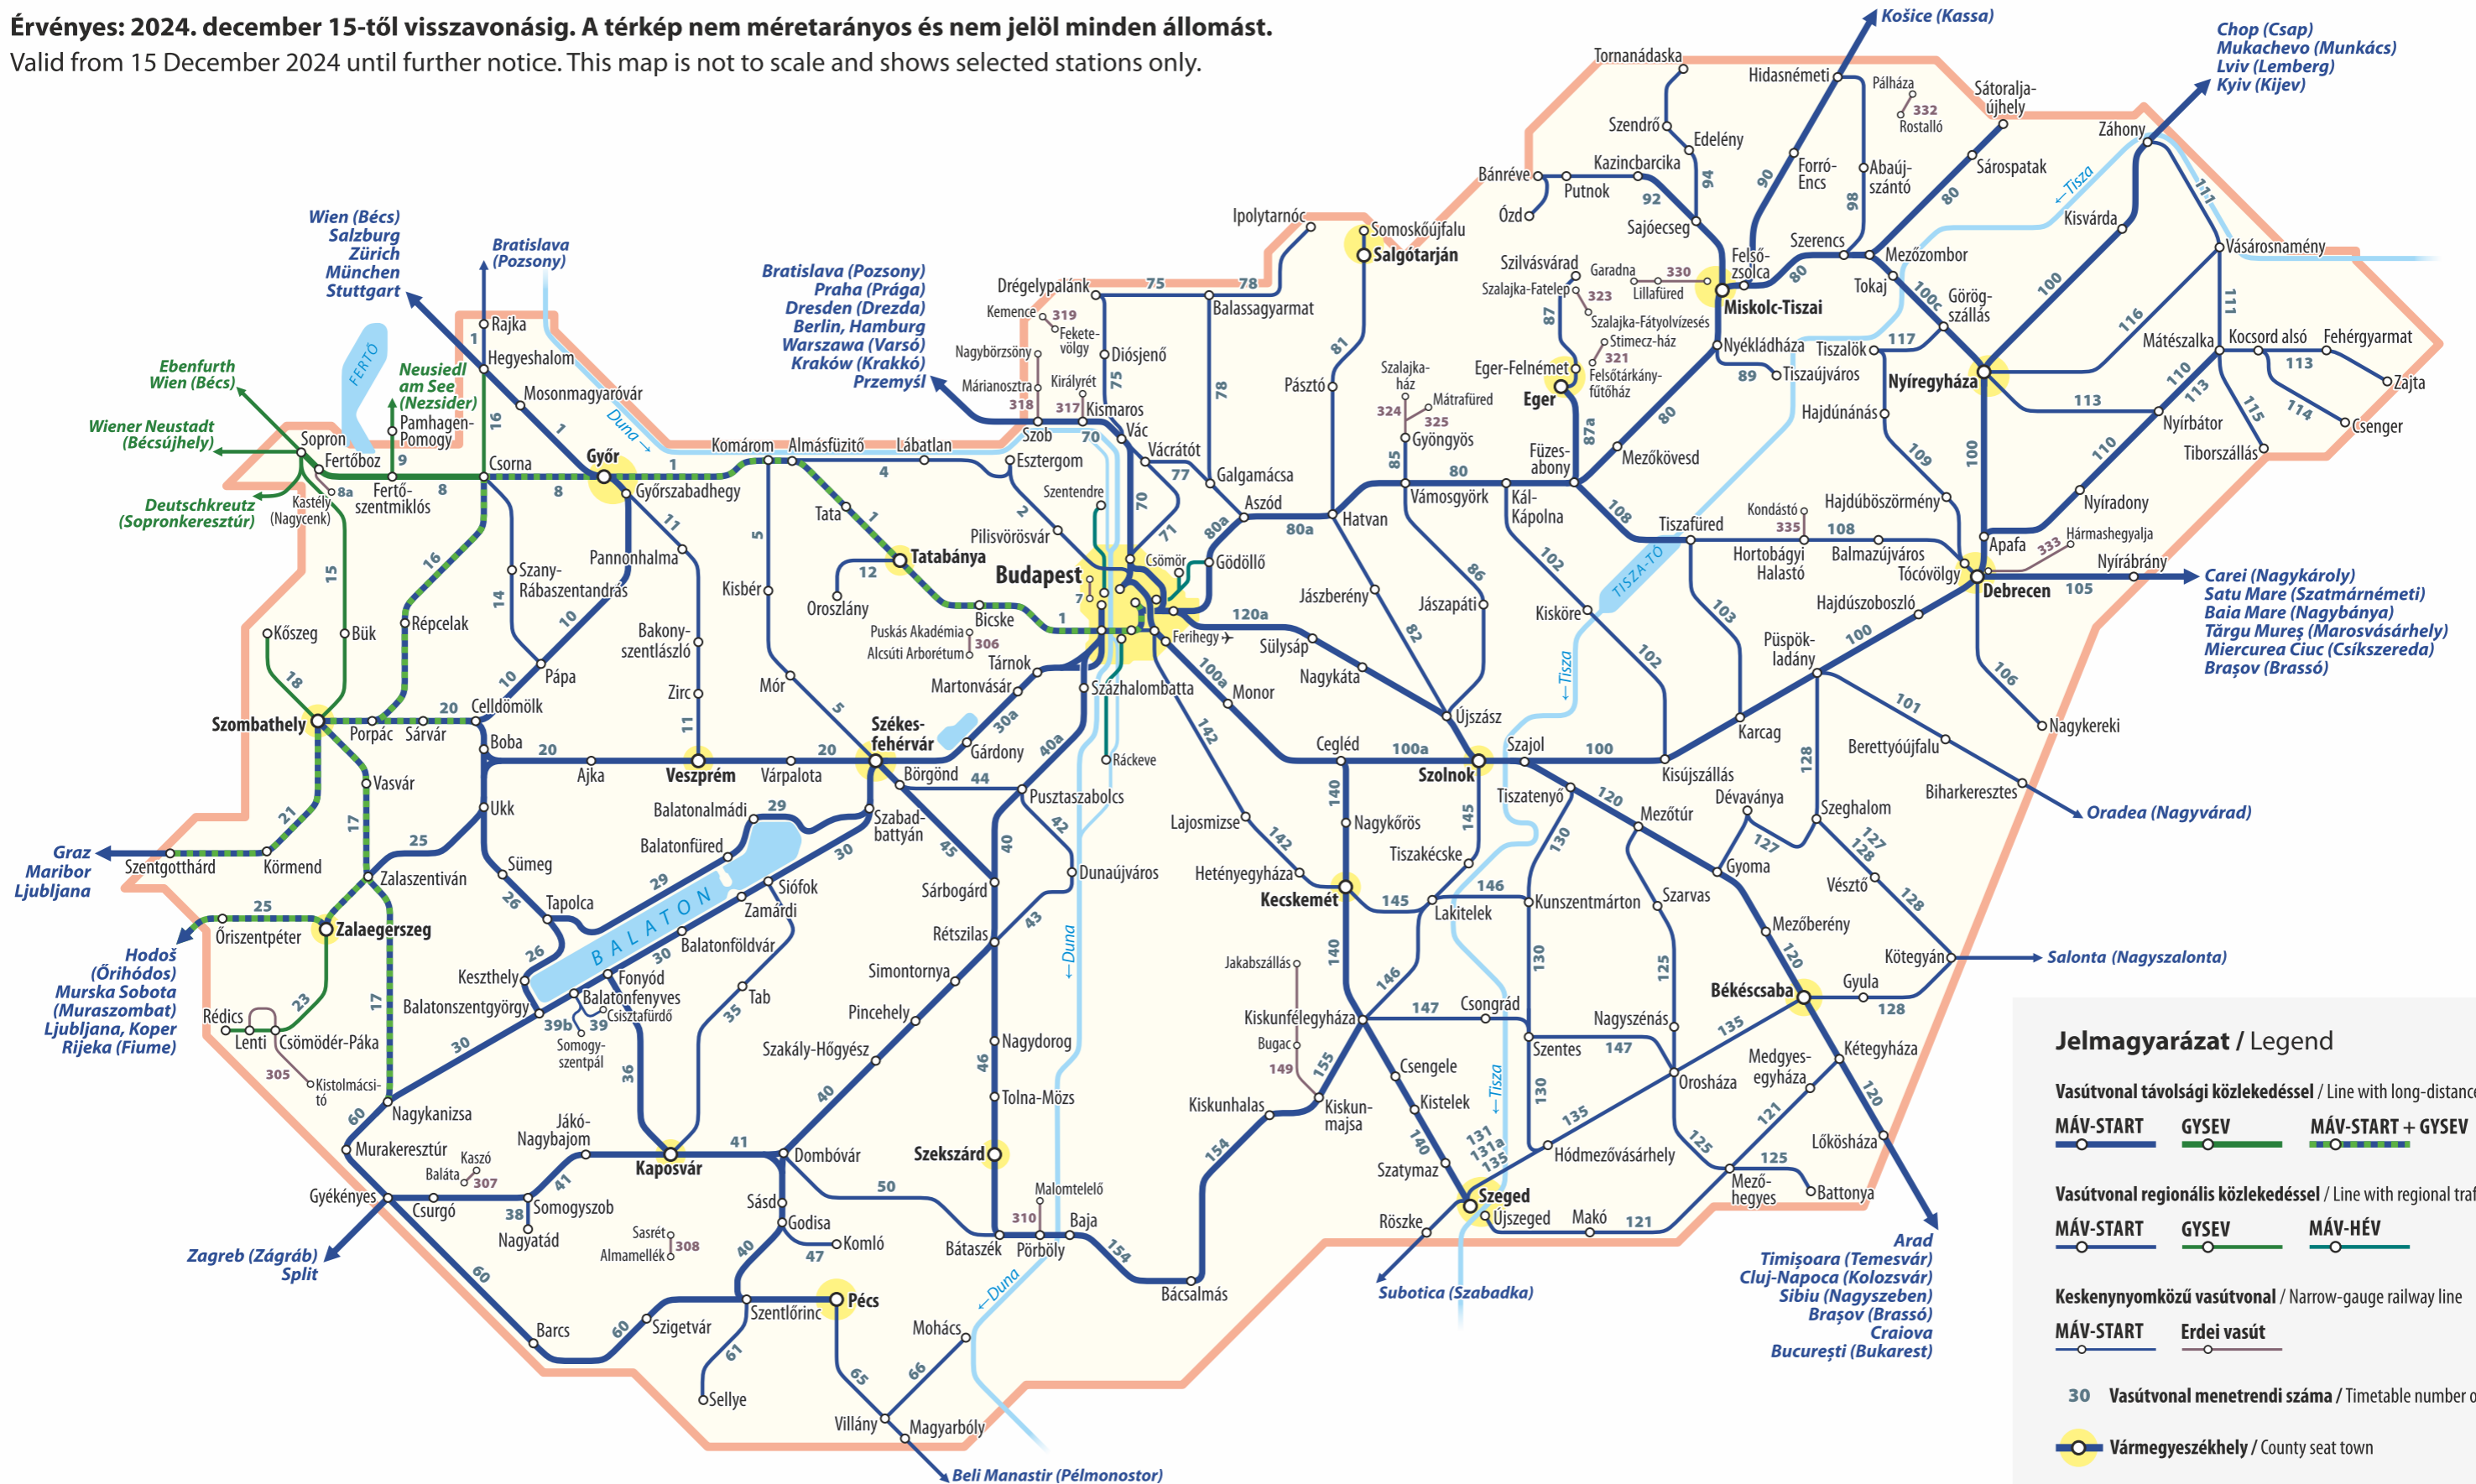

# Magyarország vasúti személyszállítási térképe

## Railway passenger transport map of Hungary

Érvényes: 2024. december 15-től visszavonásig. A térkép nem méretarányos és nem jelöl minden állomást.

Valid from 15 December 2024 until further notice. This map is not to scale and shows selected stations only.

### Jelmagyarázat / Legend

Vasútvonal távolsági közlekedéssel / Line with long-distance traffic

MÁV-START GYSEV MÁV-START + GYSEV

Vasútvonal regionális közlekedéssel / Line with regional traffic

MÁV-START GYSEV MÁV-HÉV

Keskenynyomközű vasútvonal / Narrow-gauge railway line

MÁV-START Erdei vasút

30 Vasútvonal menetrendi száma / Timetable number of line

Vármegyeszékhely / County seat town