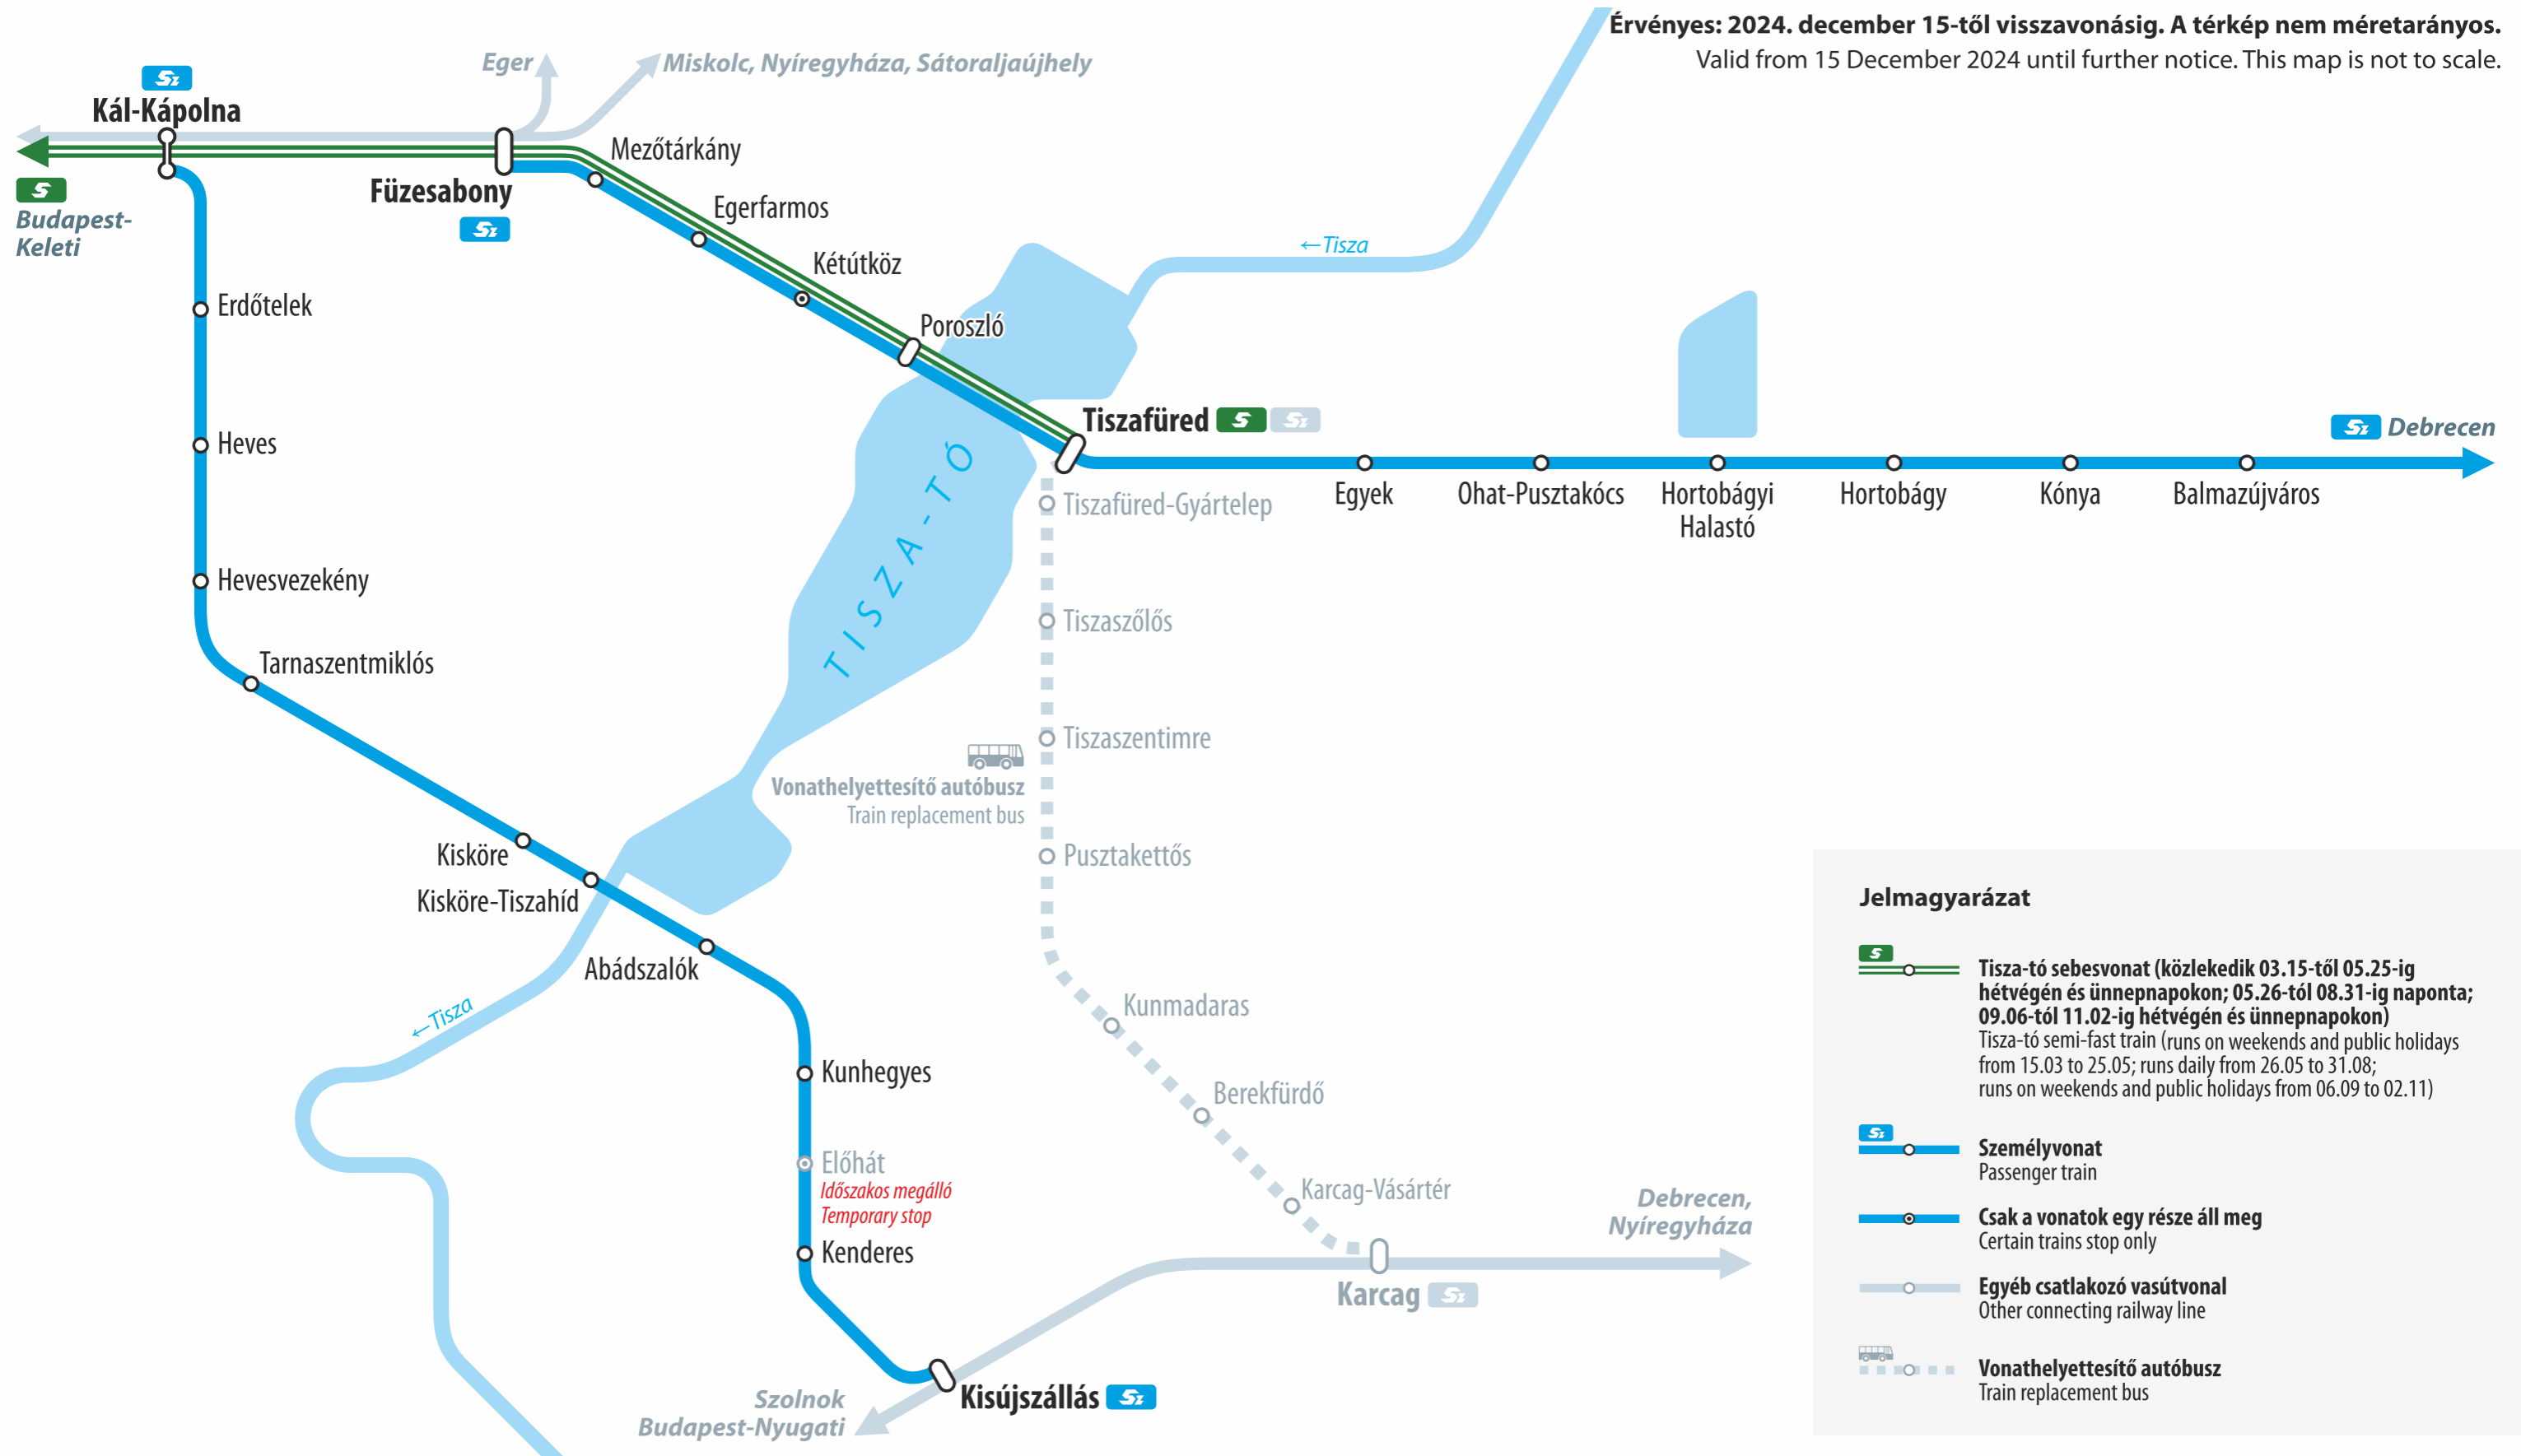

Vasúti járatok útvonala a Tisza-tó körül

Railway services around Lake Tisza

© MÁV-START / MUSZ. 2024.12.