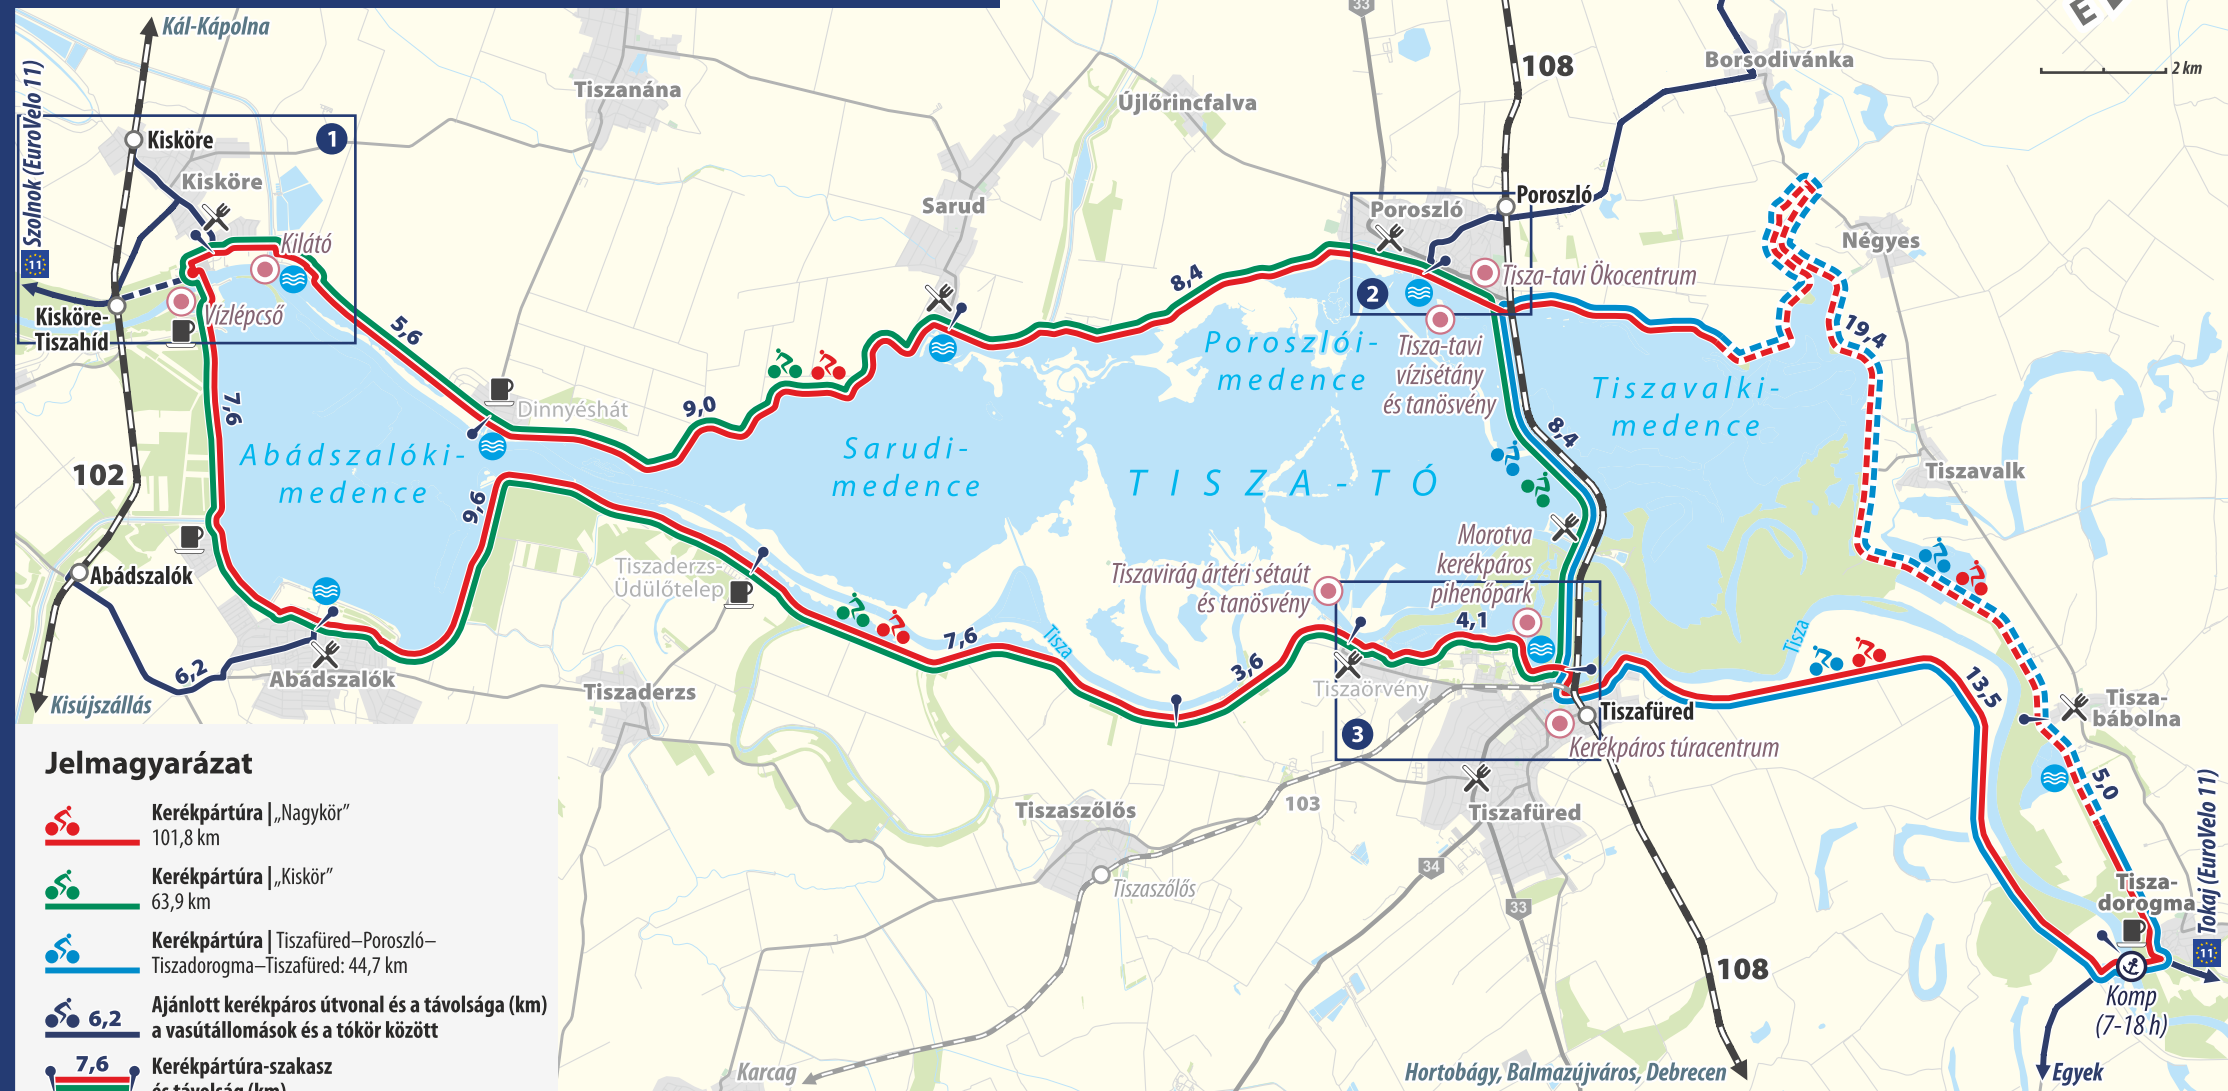

Vonattal és kerékpárral a Tisza-tó körül

Jelmagyarázat

-  **Kerékpártúra | „Nagykör”**
101,8 km
-  **Kerékpártúra | „Kiskör”**
63,9 km
-  **Kerékpártúra | Tiszafüred–Poroszló–Tiszadorogma–Tiszafüred:** 44,7 km
-  **Ajánlott kerékpáros útvonal és a távolsága (km) a vasútállomások és a tóköz között**
-  **Kerékpártúra-szakasz és távolság (km)**
-  **Tereggumival járható kerékpáros útvonalszakasz**
-  **Vasútvonal; vasútállomás**
- 108** **Vasútvonal menetrendi száma**
-  **A vasútvonalon a vonatok helyett autóbuszok közlekednek, kerékpárszállítás előré megváltott jeggyel lehetséges**
-  **Látnivaló**
-  **Étterem**
-  **Strand**
-  **Büfé, kerékpáros frissítópont**