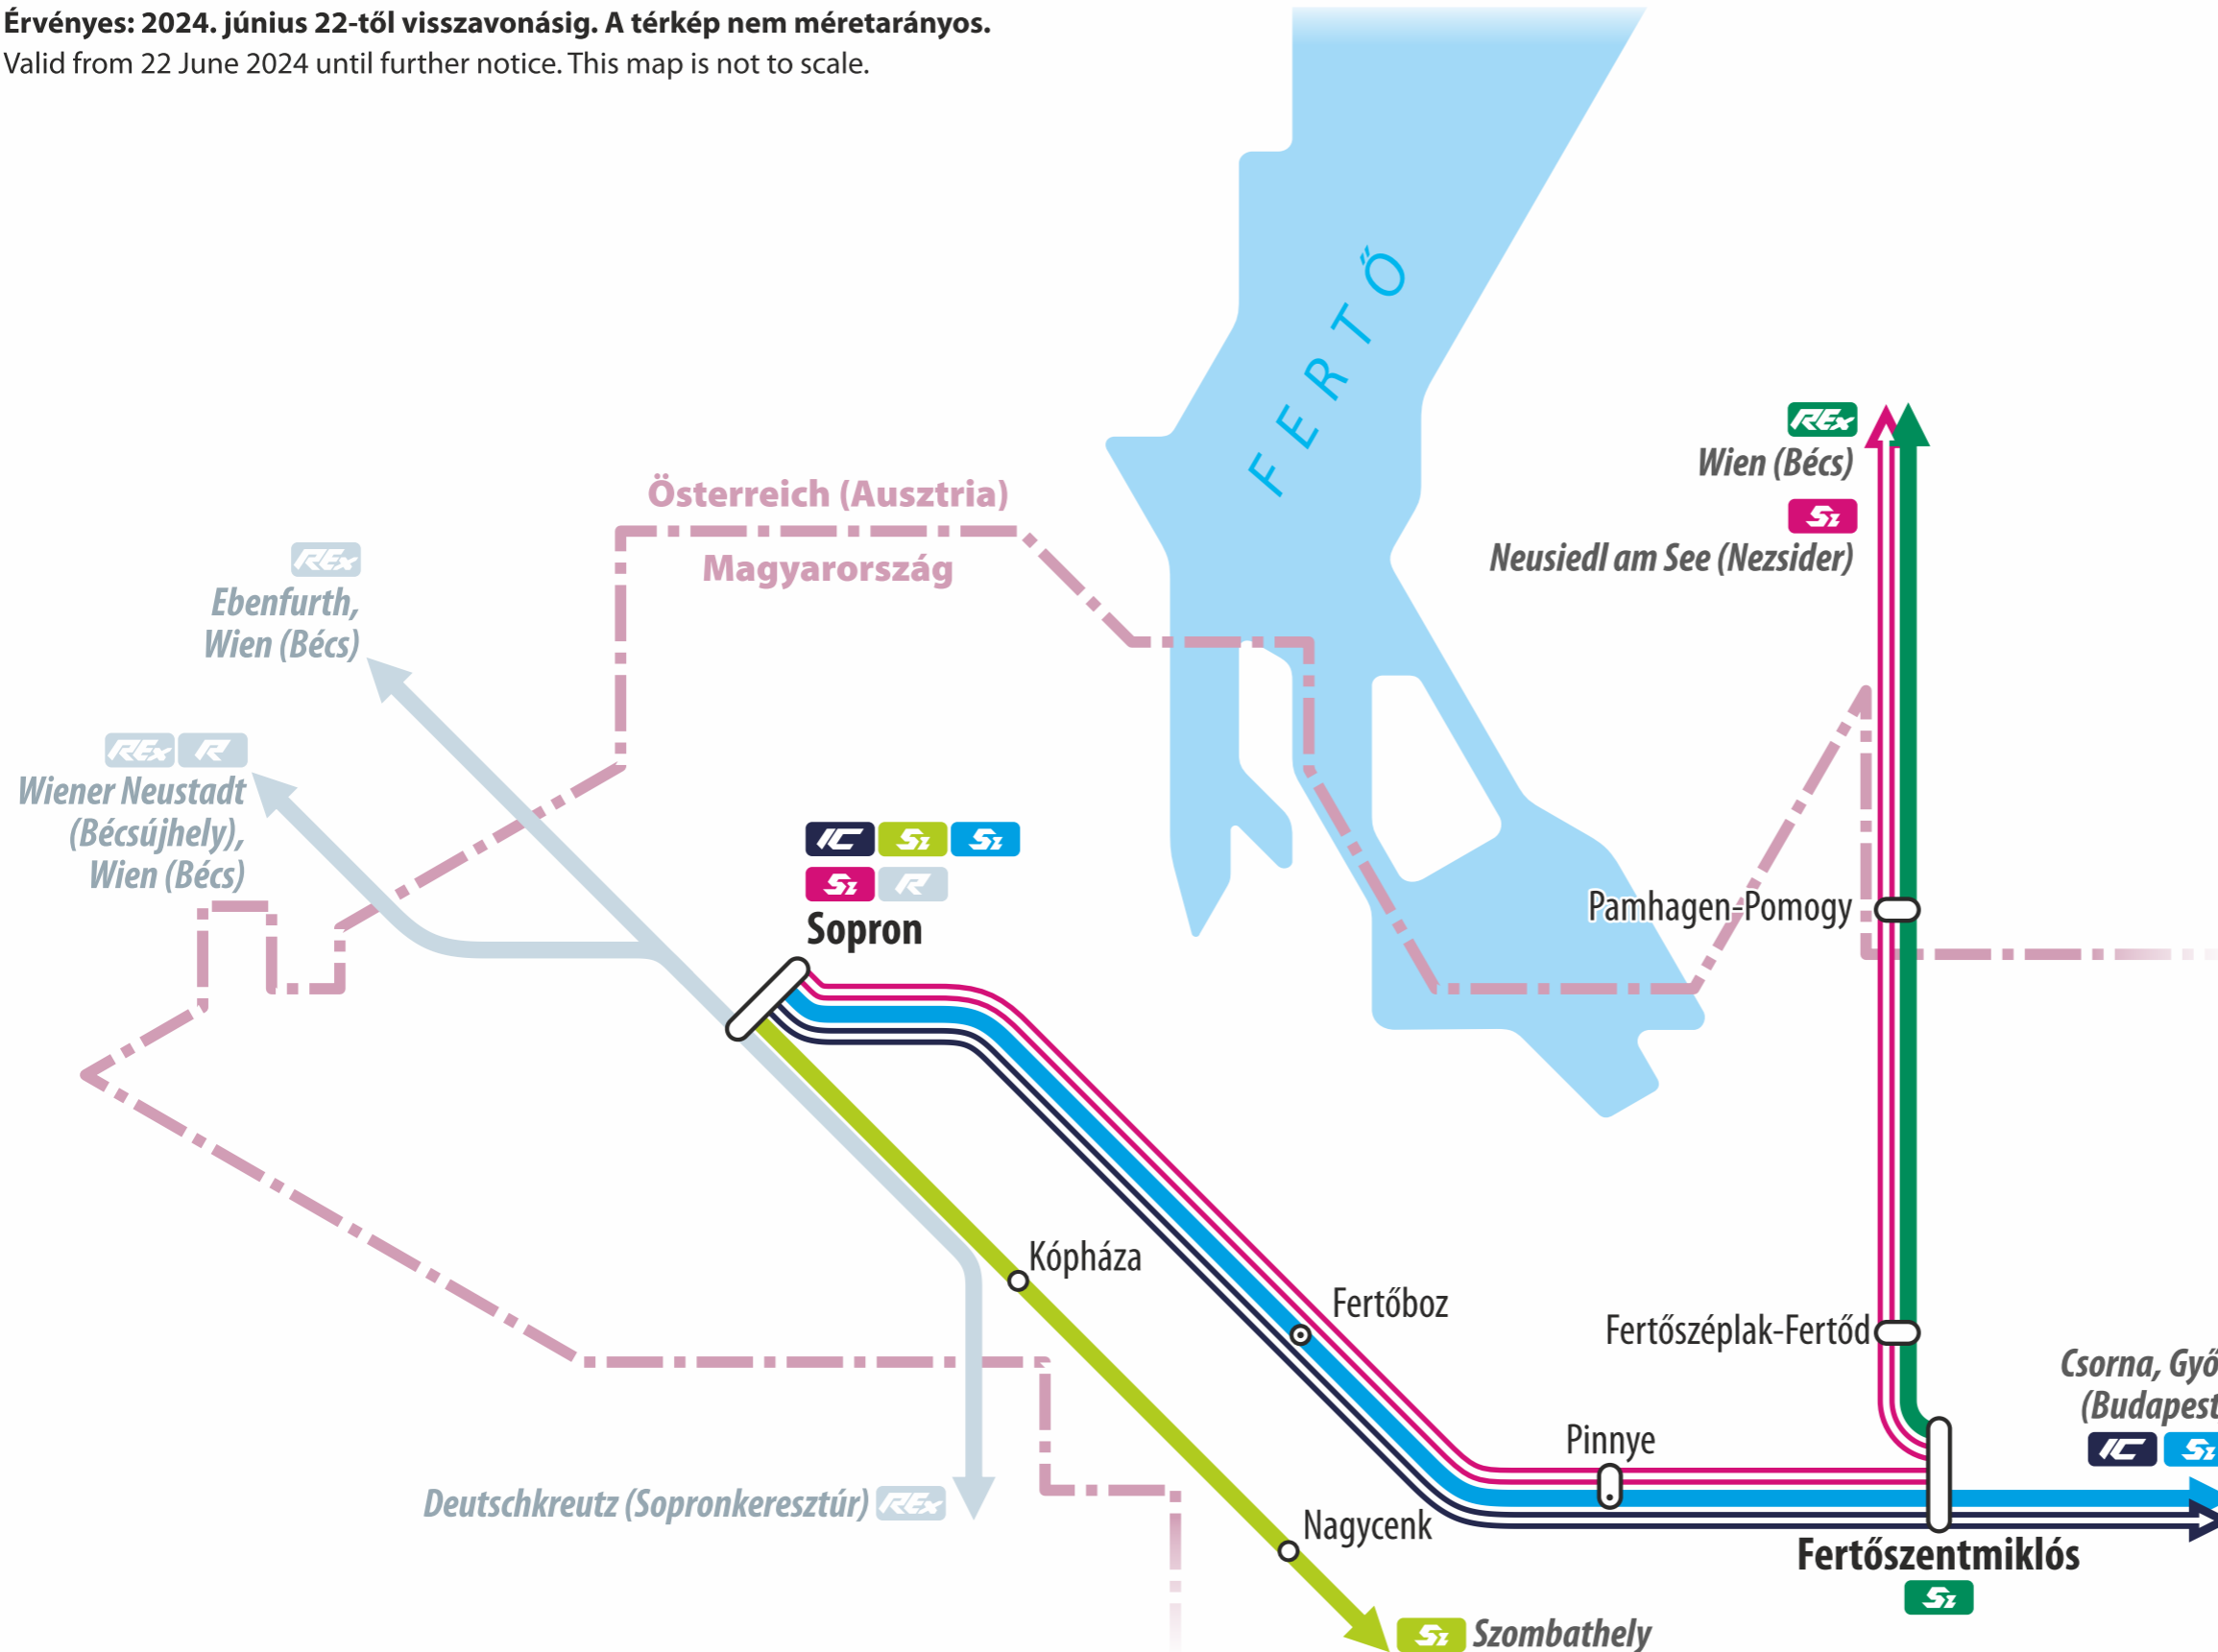

Jelmagyarázat és kerékpárférőhely járatonként

Legend and space for bicycles per train

InterCity vonat | InterCity train

Budapest-Keleti – Sopron

R 8 db / pcs

Kerékpár csak a vonatok egy részén szállítható 2024.08.25-ig szombaton és vasárnap.

Bicycles can be transported only in certain trains until 25.08.2024, on Saturdays and Sundays.

FERTŐ-TÁJ személyvonat | „FERTŐ-TÁJ” local train

Sopron – Fertőszentmiklós – Pamhagen [Pomogy]

(– Neusiedl am See [Nezsider])

Közlekedik 2024.08.25-ig szombaton és vasárnap.

Runs until 25.08.2024, on Saturdays and Sundays.

Személyvonat | Local train

Győr – Sopron

6 db / pcs

Személyvonat | Local train

Sopron – Szombathely

4-6 db / pcs

Személyvonat / RegionalExpress | Local train / RegionalExpress

Fertőszentmiklós – Pamhagen-Pomogy – Neusiedl am See [Nezsider]

– Wien [Bécs]

4-8 db / pcs

Csak a vonatok egy része áll meg.

Certain trains stop only.