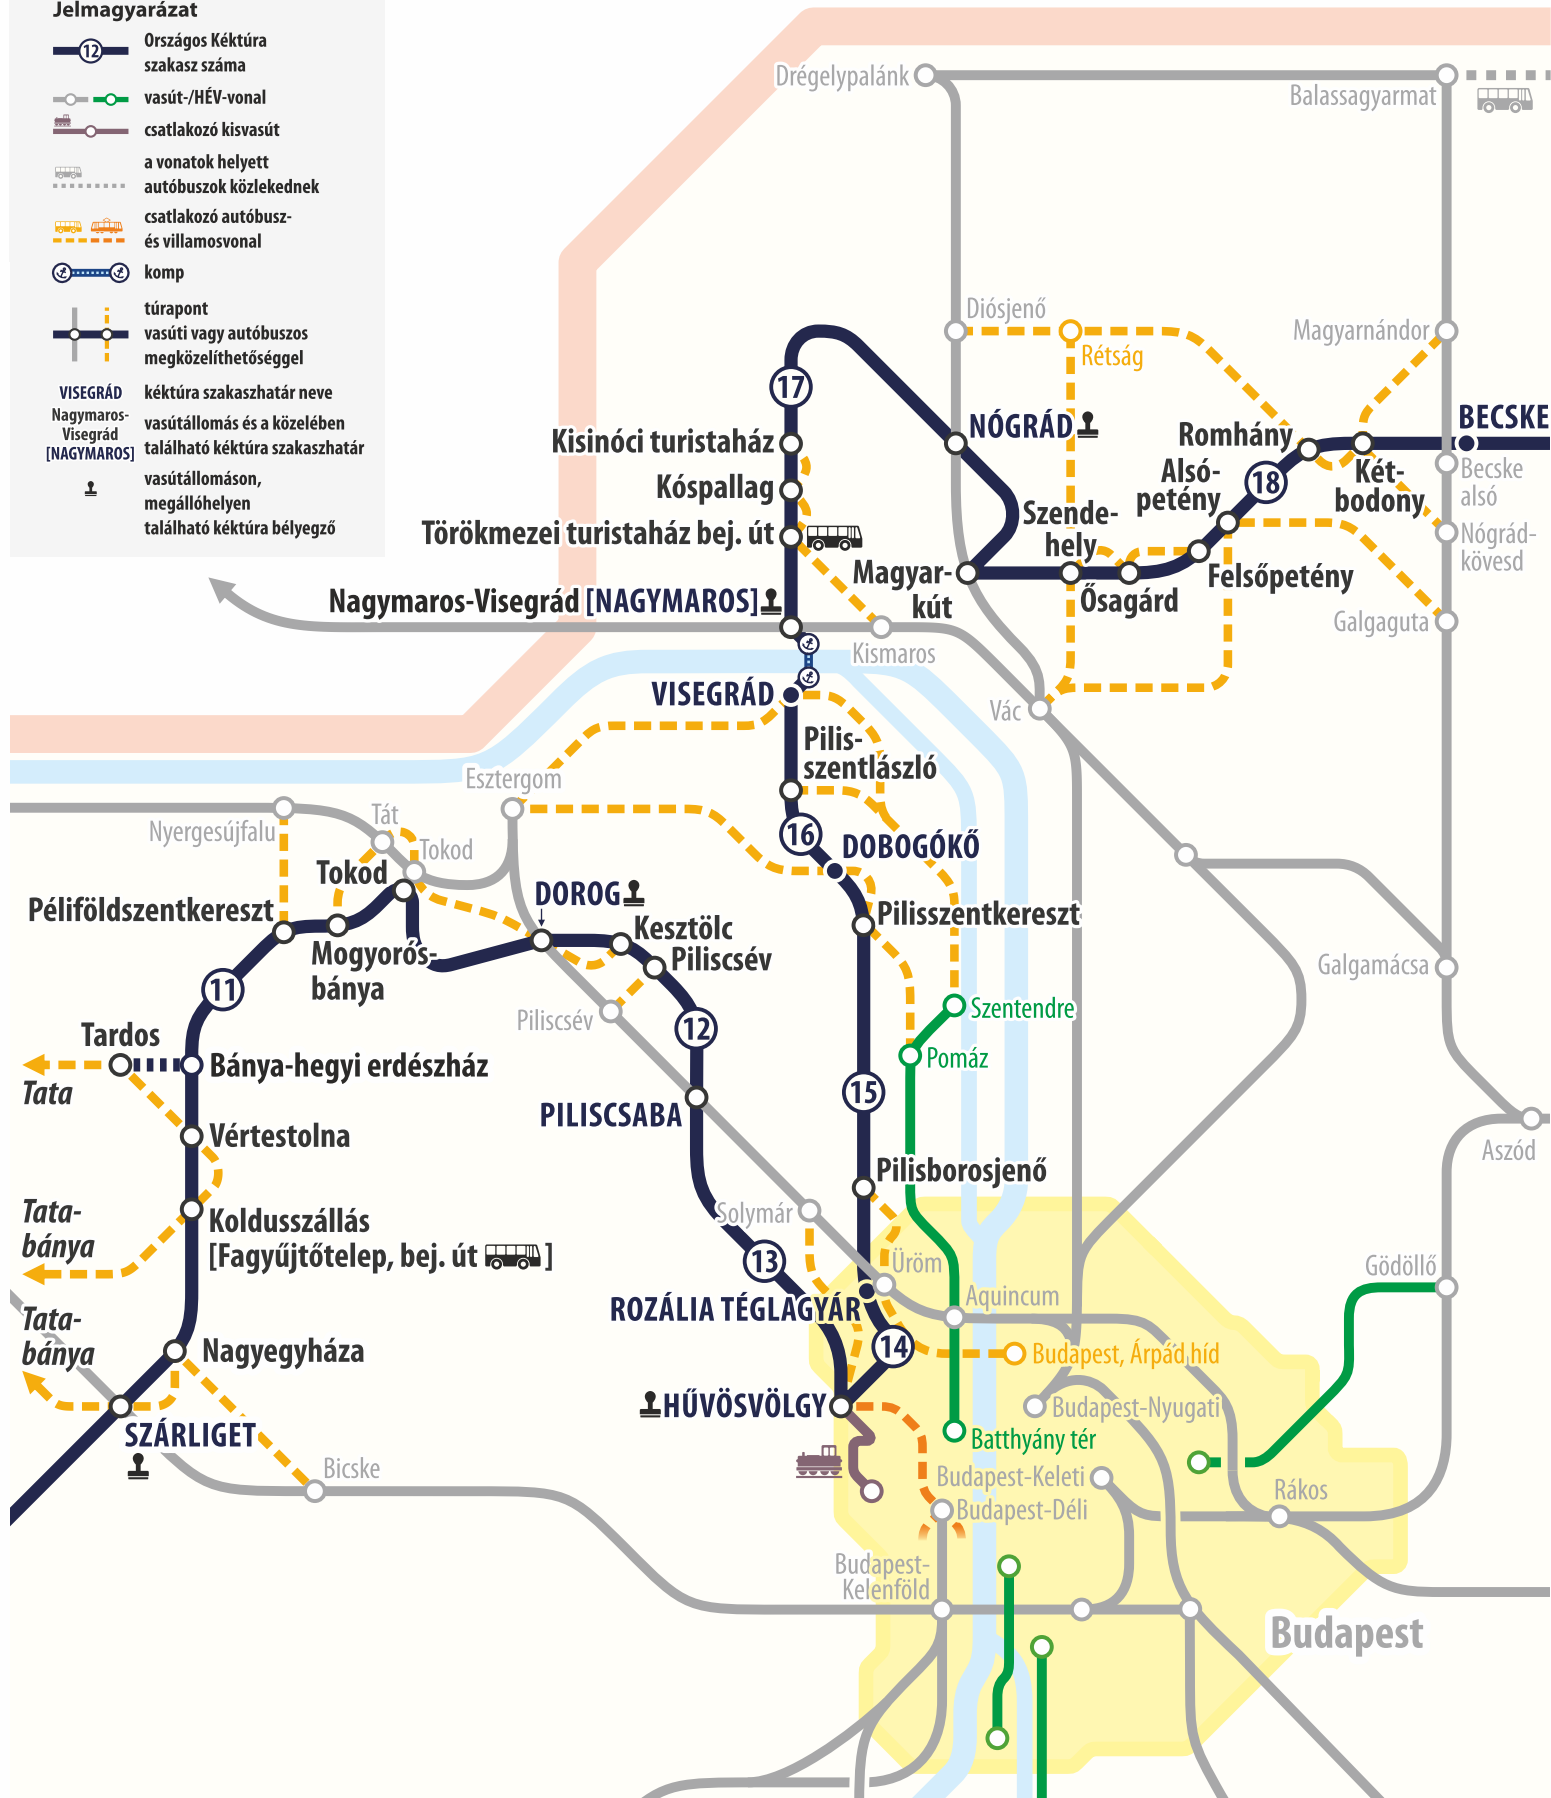

Az Országos Kéktúra vasúti és autóbuszos kapcsolódási pontjai Budapest környékén

Jelmagyarázat

-  Országos Kéktúra szakasz száma
-  vasút-/HÉV-vonal
-  csatlakozó kisvasút
-  a vonatok helyett autóbuszok közlekednek
-  csatlakozó autóbusz- és villamosvonal
-  komp
-  túrapont vasúti vagy autóbuszos megközelíthetőséggel
- VISEGRÁD**
Nagymaros-Visegrád [NAGYMAROS]
kéktúra szakaszhatár neve vasútállomás és a közelében található kéktúra szakaszhatár
-  vasútállomáson, megállóhelyen található kéktúra bélyegző

© MÁV-START / MUSZ. 2023.10.