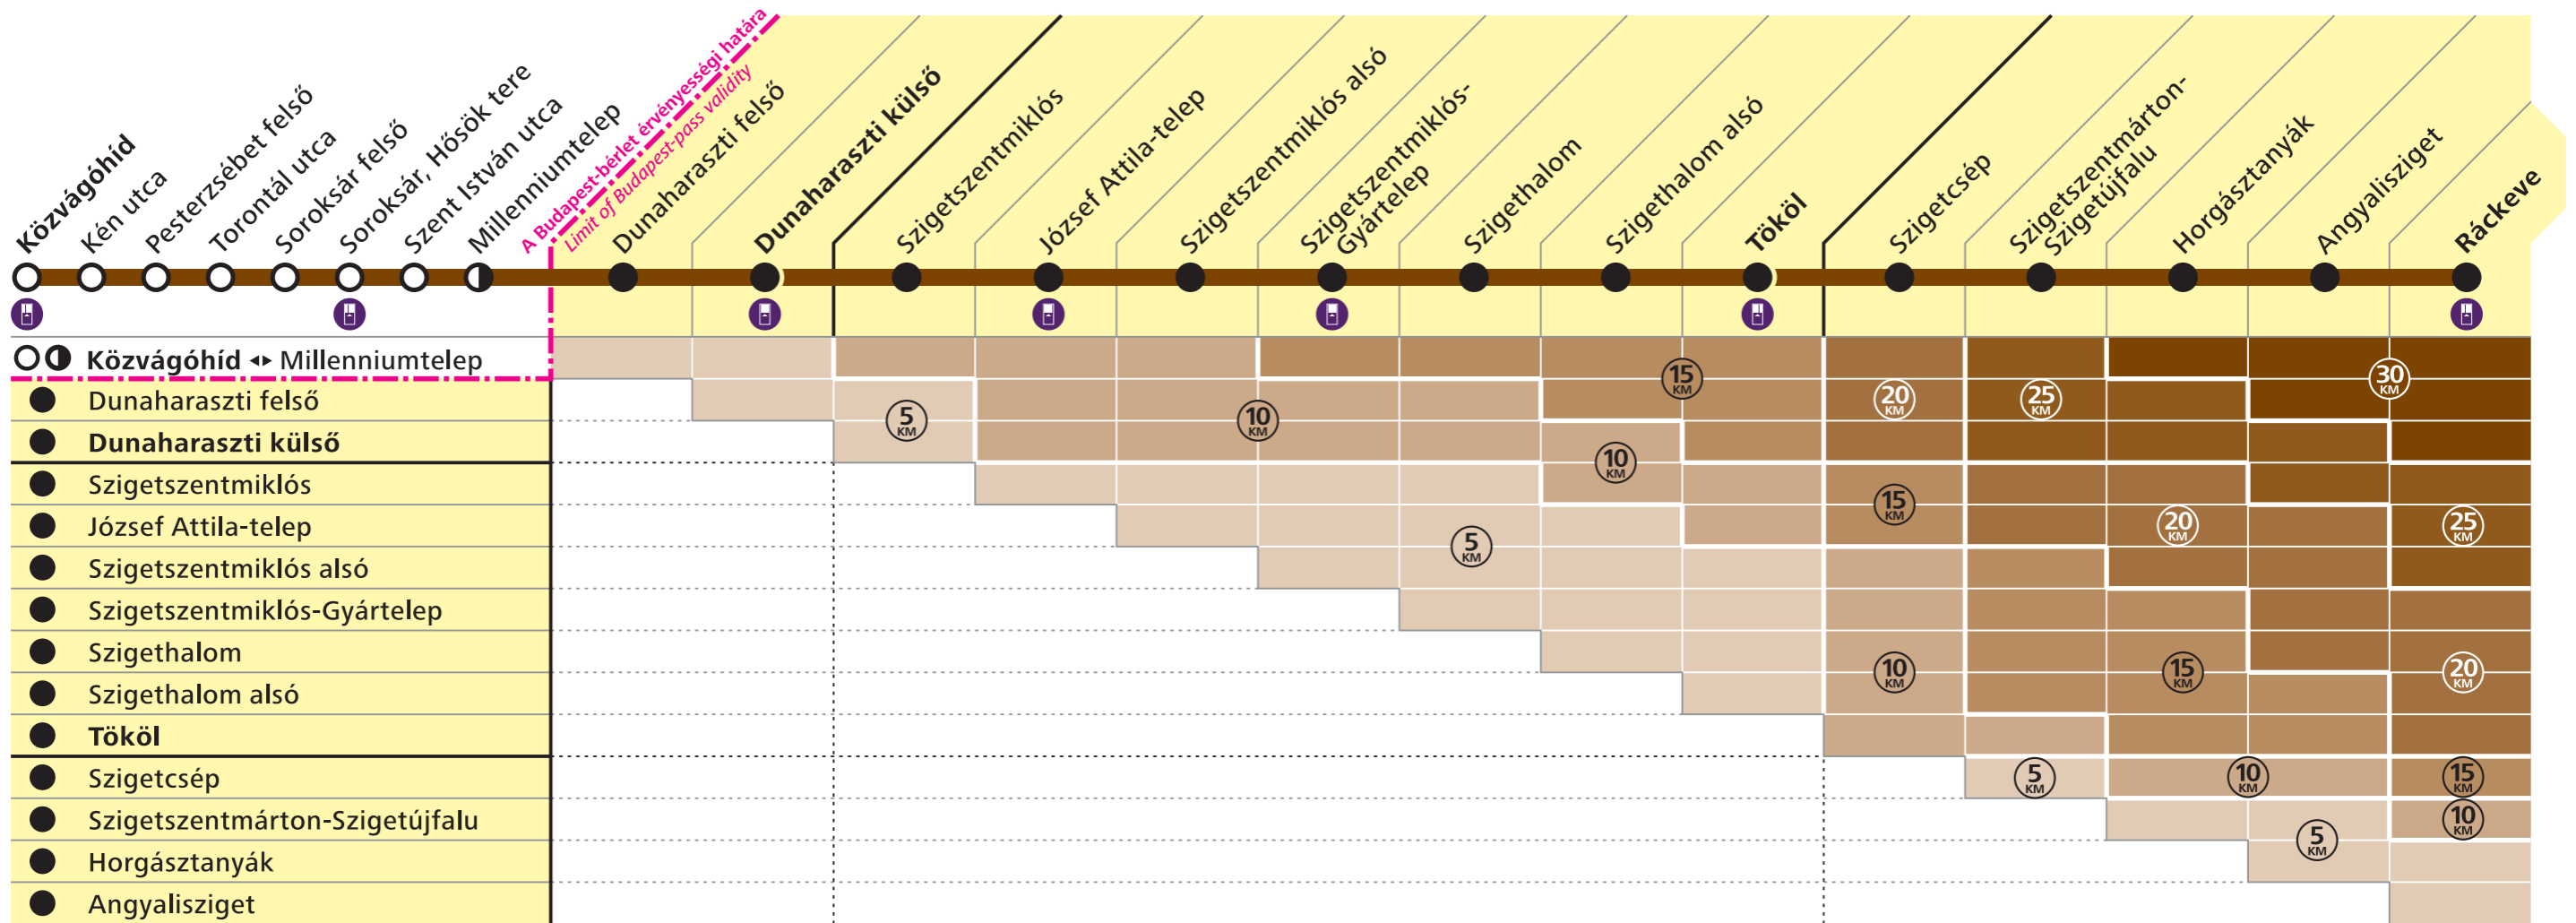

Viteldíjak a HÉV-en / Suburban railway fares

6 Közvágóhíd ↔ Ráckeve

Főbb helyközi jegyek és bérletek / Selected regional tickets and passes

Távolság Distance	HÉV-menetjegyek Suburban railway tickets		Napijegyek 24-hour tickets		Bérletek Passes	
	Teljes árú Full fare	50% kedvezmény 50% discount	Teljes árú Full fare	90% kedvezmény 90% discount	Teljes árú Full fare	90% kedvezmény 90% discount
5 km	400 Ft	200 Ft				
10 km	450 Ft	225 Ft				
15 km	500 Ft	250 Ft				
20 km	550 Ft	275 Ft				
25 km	600 Ft	300 Ft				
30 km						

Jelmagyarázat / Legend

- **Budapesti szakasz / Budapest section**
  - ↔ ○ A budapesti állomások közötti utazás esetén elegendőek a budapesti jegyek és bérletek, de használhatók a Pest vármegye- és országbérletek, valamint a helyközi napijegyek is. For journeys between stations within Budapest, Budapest-tickets or -passes are sufficient, but Pest County and Hungary Passes and 24-hour tickets are also accepted.
- **Elővárosi szakasz / Suburban section**
  - ↔ ○ A tarifafatárt jelentő állomás és az elővárosi szakasz bármely állomása között, egy HÉV-vonalon történő utazáshoz Pest vármegyebérlet, országbérlet, Pest Vármegye24 vagy Magyarország24 napijegy, vagy a távolságnak megfelelő HÉV-menetjegy szükséges. To travel on suburban railways between the last station in the Budapest fare zone and any station on the suburban section, you need either a Pest County or Hungary Pass, a Pest County or Hungary 24-hour ticket, or a distance-based suburban railway ticket.
- **Budapesti és elővárosi szakasz / Budapest and suburban section**
  - ↔ ○ Budapesti – nem tarifafatárt jelentő –, illetve elővárosi szakaszon lévő állomások közötti utazásra, HÉV-menetjegy használata esetén meg kell fizetni a budapesti szakasz viteldíját is. A bal oldali ártáblázat napijegyei és bérletei a teljes vonalon érvényesek. For journeys between stations on the Budapest (except the last station in the fare zone) and suburban sections, you must also pay the Budapest section fare when using a suburban railway ticket. The 24-hour tickets and passes shown in the fare table on the left are valid for the entire line.

HÉV-menetjegy legfeljebb 30 nappal elővételben váltható. A további jegyekről a mavcsoport.hu weboldalon tájékozódhat. Suburban railway tickets can be purchased up to 30 days in advance. Please find more information on other tickets at the website: mavcsoport.hu/en

A jegypiktogrammal megjelölt állomásokon csak előre megváltott jeggyel vagy bérlettel szabad felszállni a vonatokra. At the stations marked with a ticket pictogram, passengers need to be in possession of a pre-purchased ticket or pass when boarding.