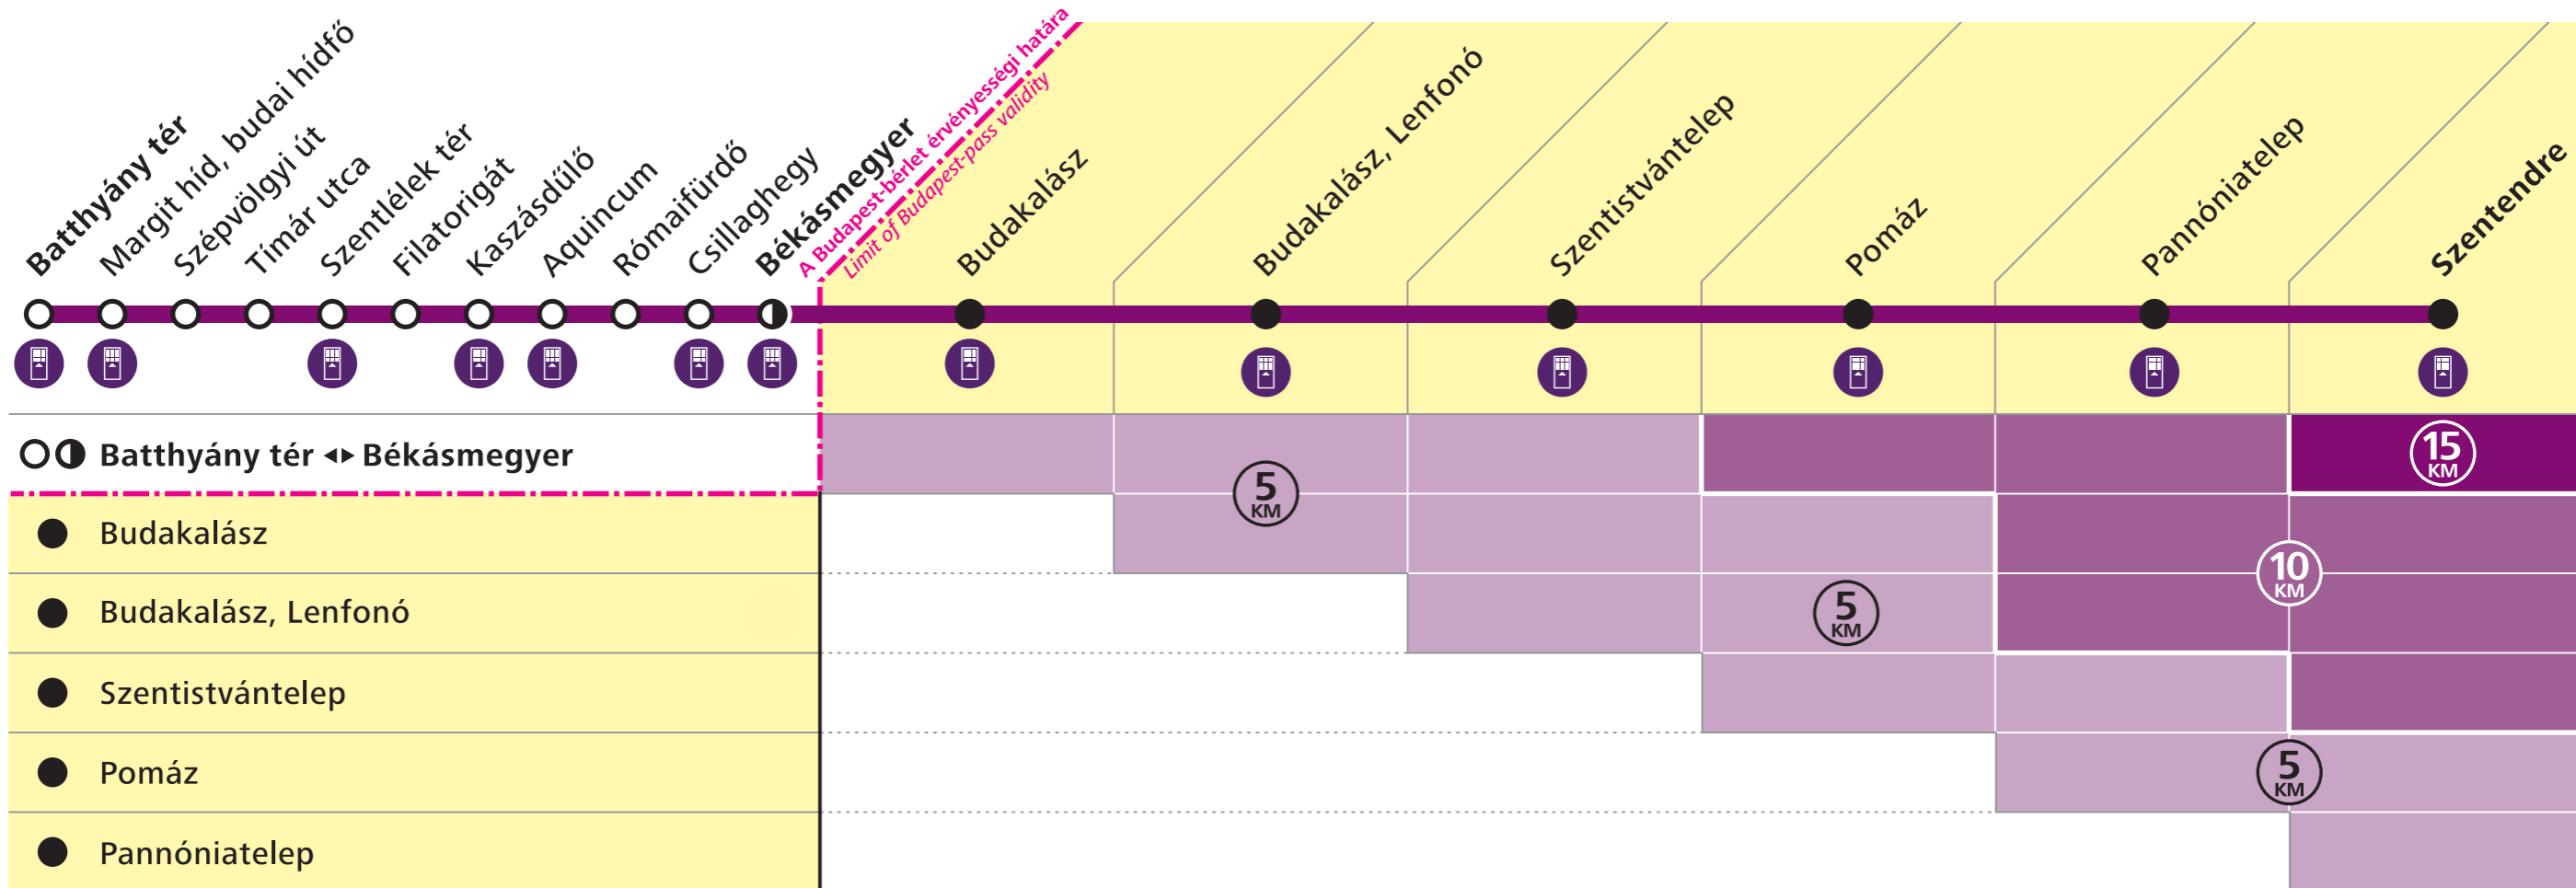

Viteldíjak a HÉV-en / Suburban railway fares

5 Batthyány tér ↔ Szentendre

Főbb helyközi jegyek és bérletek / Selected regional tickets and passes

Távolság Distance	HÉV-menetjegyek Suburban railway tickets		Napijegyek 24-hour tickets		Bérletek Passes	
	Teljes árú Full fare	50% kedvezmény 50% discount	Teljes árú Full fare		Teljes árú Full fare	90% kedvezmény 90% discount
5 km						
10 km	400 Ft	200 Ft				
15 km	450 Ft	225 Ft				
20 km	500 Ft	250 Ft				
25 km	550 Ft	275 Ft				
30 km	600 Ft	300 Ft				
			Pest Vármegye24 Pest County 24-hour ticket	999 Ft	Pest vármegyebérlet Pest County Pass	9 450 Ft / 945 Ft
			Magyarország24 Hungary 24-hour ticket	4999 Ft	Országbérlet Hungary Pass	18 900 Ft / 1 890 Ft