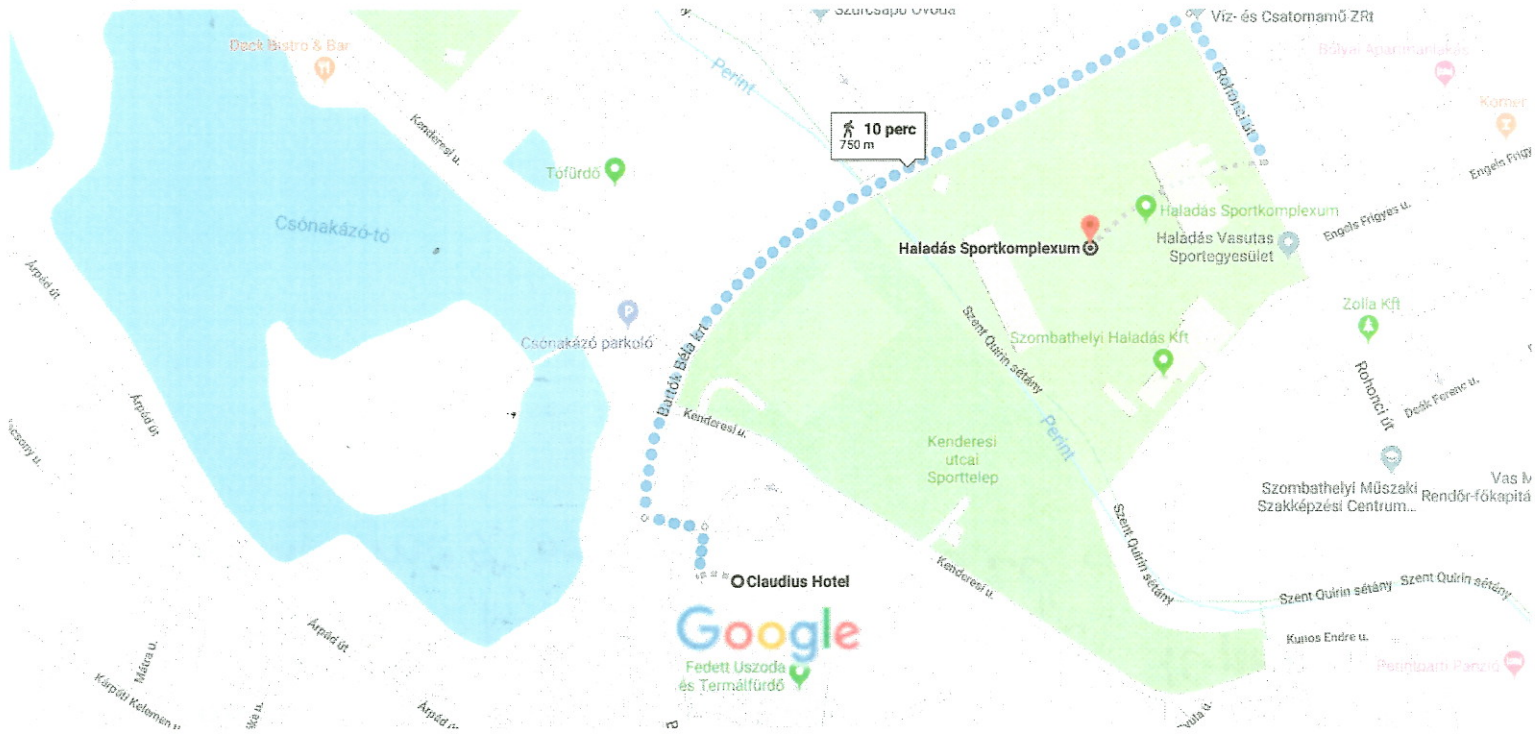

Kiindulás: Claudius Hotel Cél: Gyalog 750 m, 10 perc  
Haladás Sportkomplexum

Térképadatok © , 2019. 50 m

a következőn keresztül: Bartók Béla krt. 10 perc  
750 m