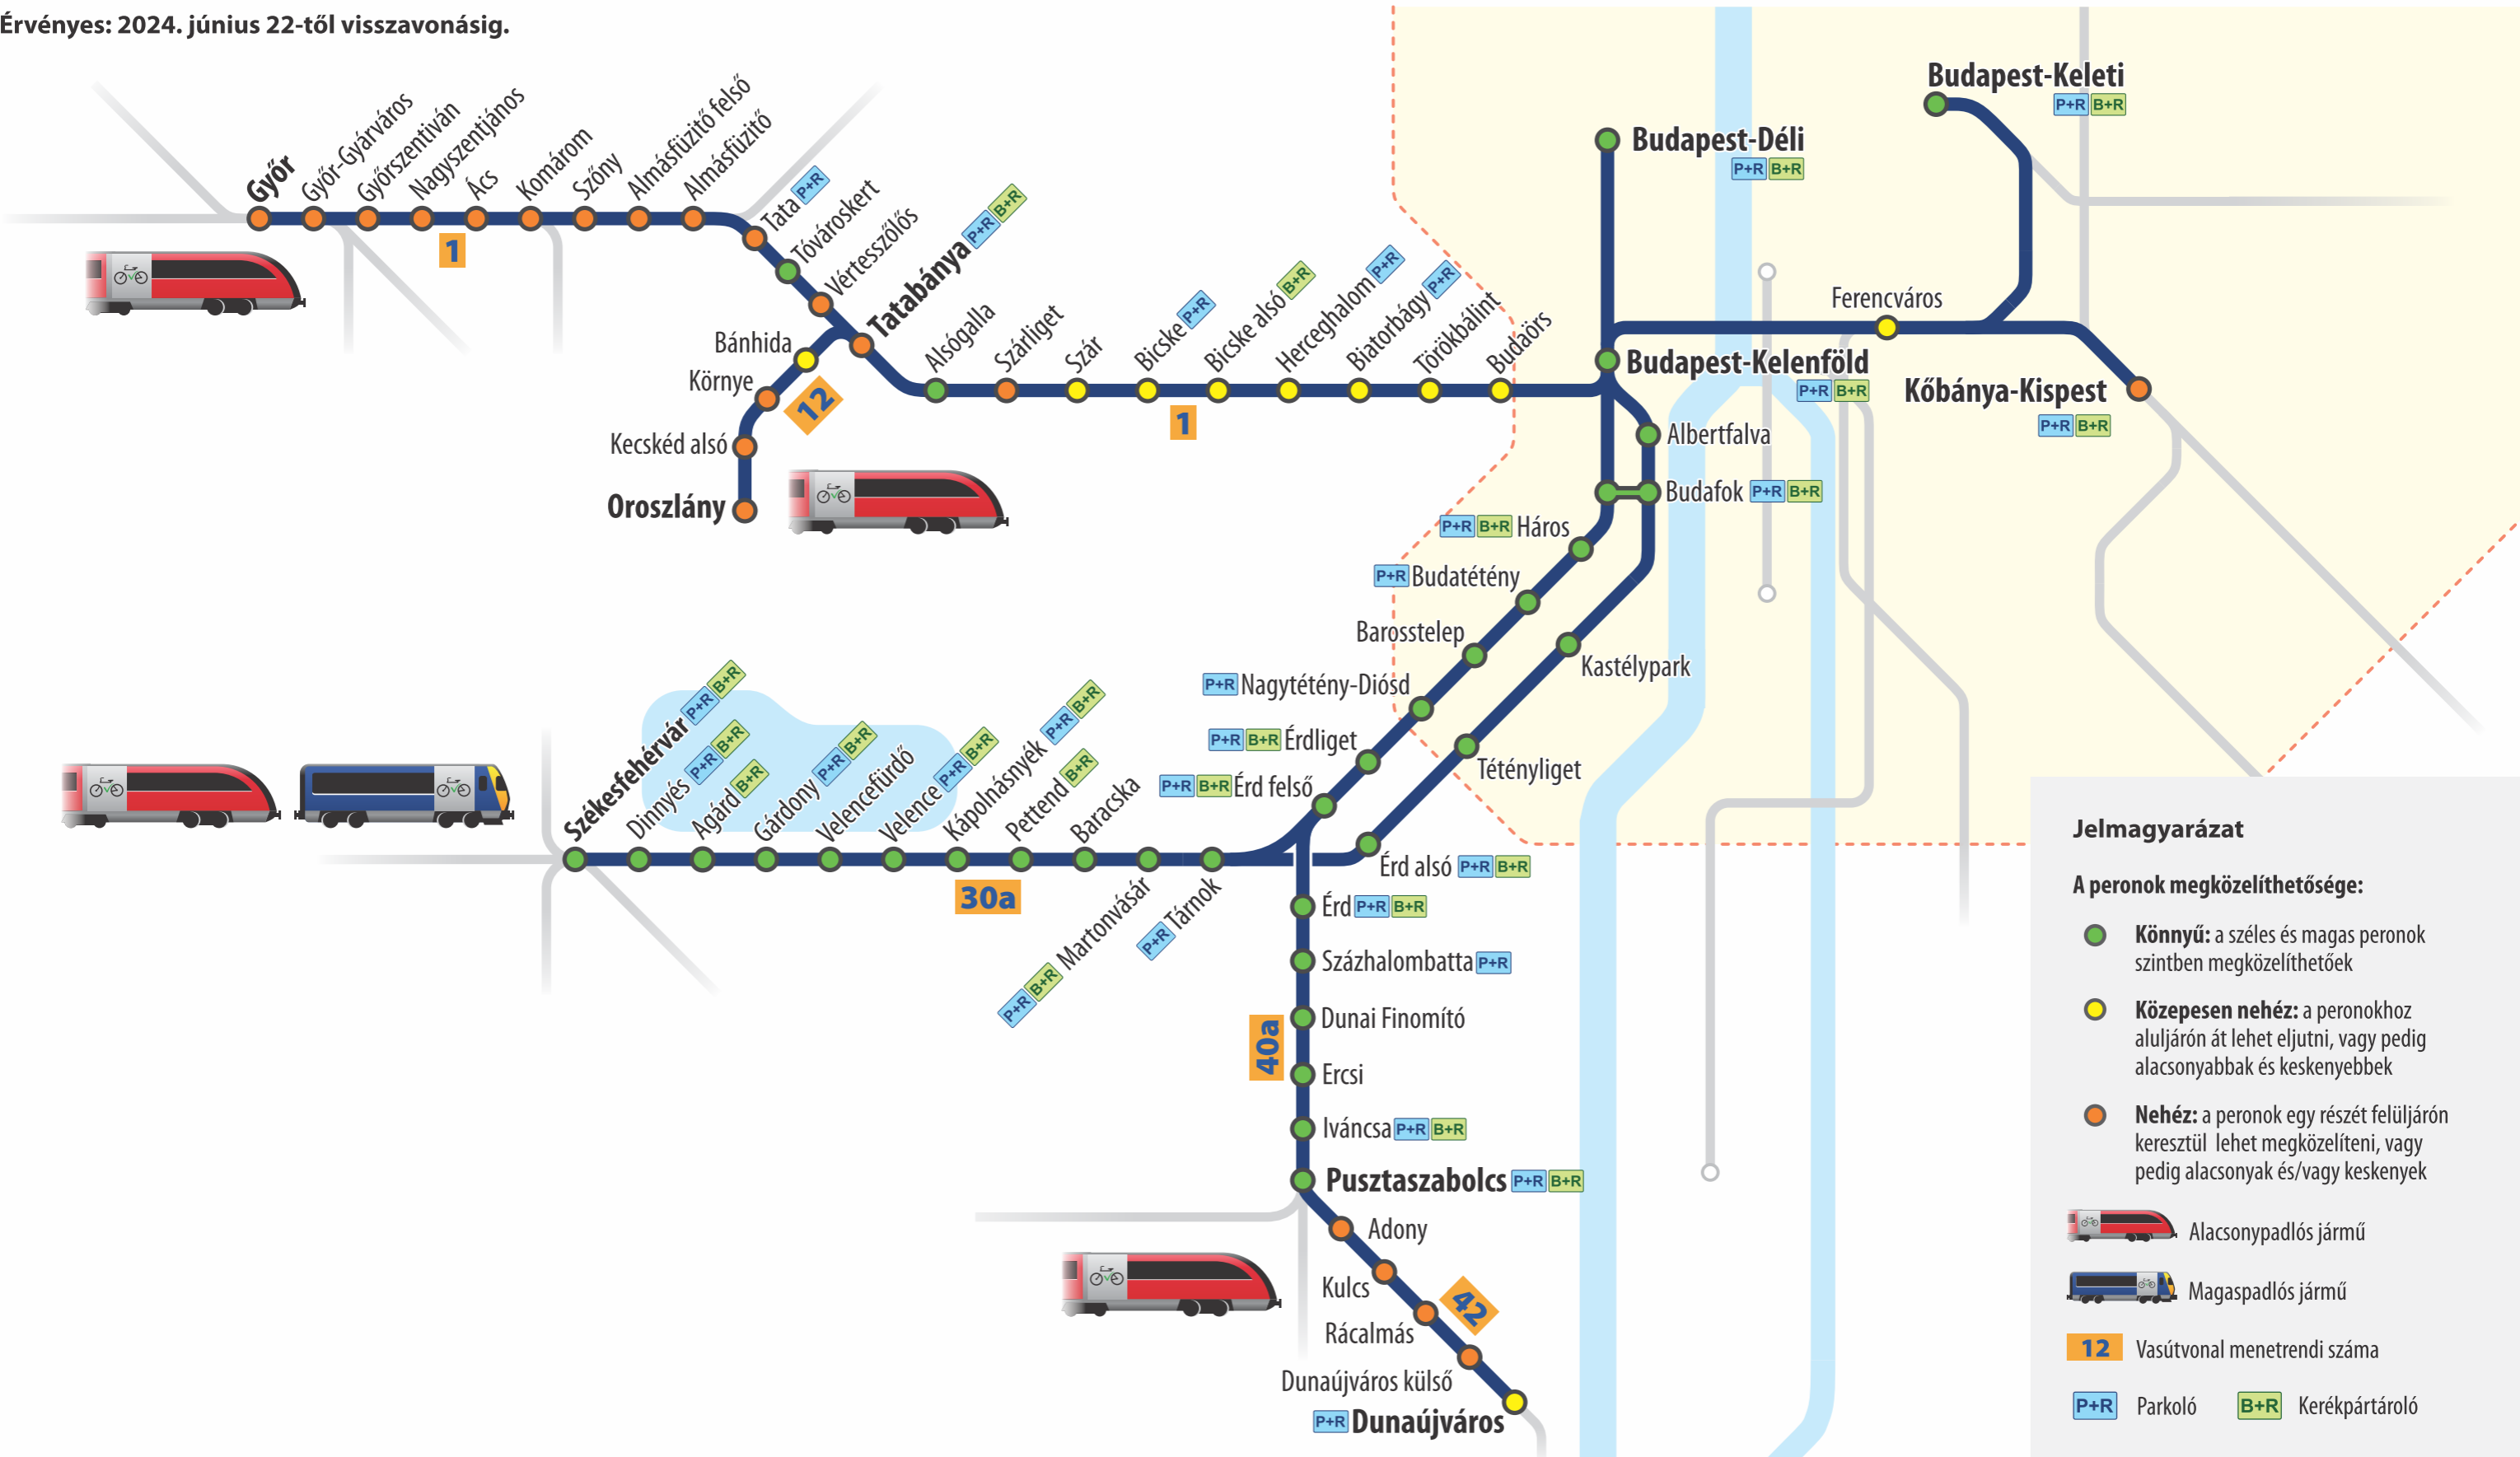

Peronok megközelíthetősége Budapest elővárosában

Győr, Székesfehérvár és Dunaújváros felé

Érvényes: 2024. június 22-től visszavonásig.

Jelmagyarázat

A peronok megközelíthetősége:

- Könnyű:** a széles és magas peronok szintben megközelíthetőek
- Közepesen nehéz:** a peronokhoz aluljárón át lehet eljutni, vagy pedig alacsonyabbak és keskenyebbek
- Nehéz:** a peronok egy részét felüljárón keresztül lehet megközelíteni, vagy pedig alacsonyak és/vagy keskenyek

Alacsonypadlós jármű

Magaspadlós jármű

12 Vasútvonal menetrendi száma

P+R Parkoló **B+R** Kerékpártároló