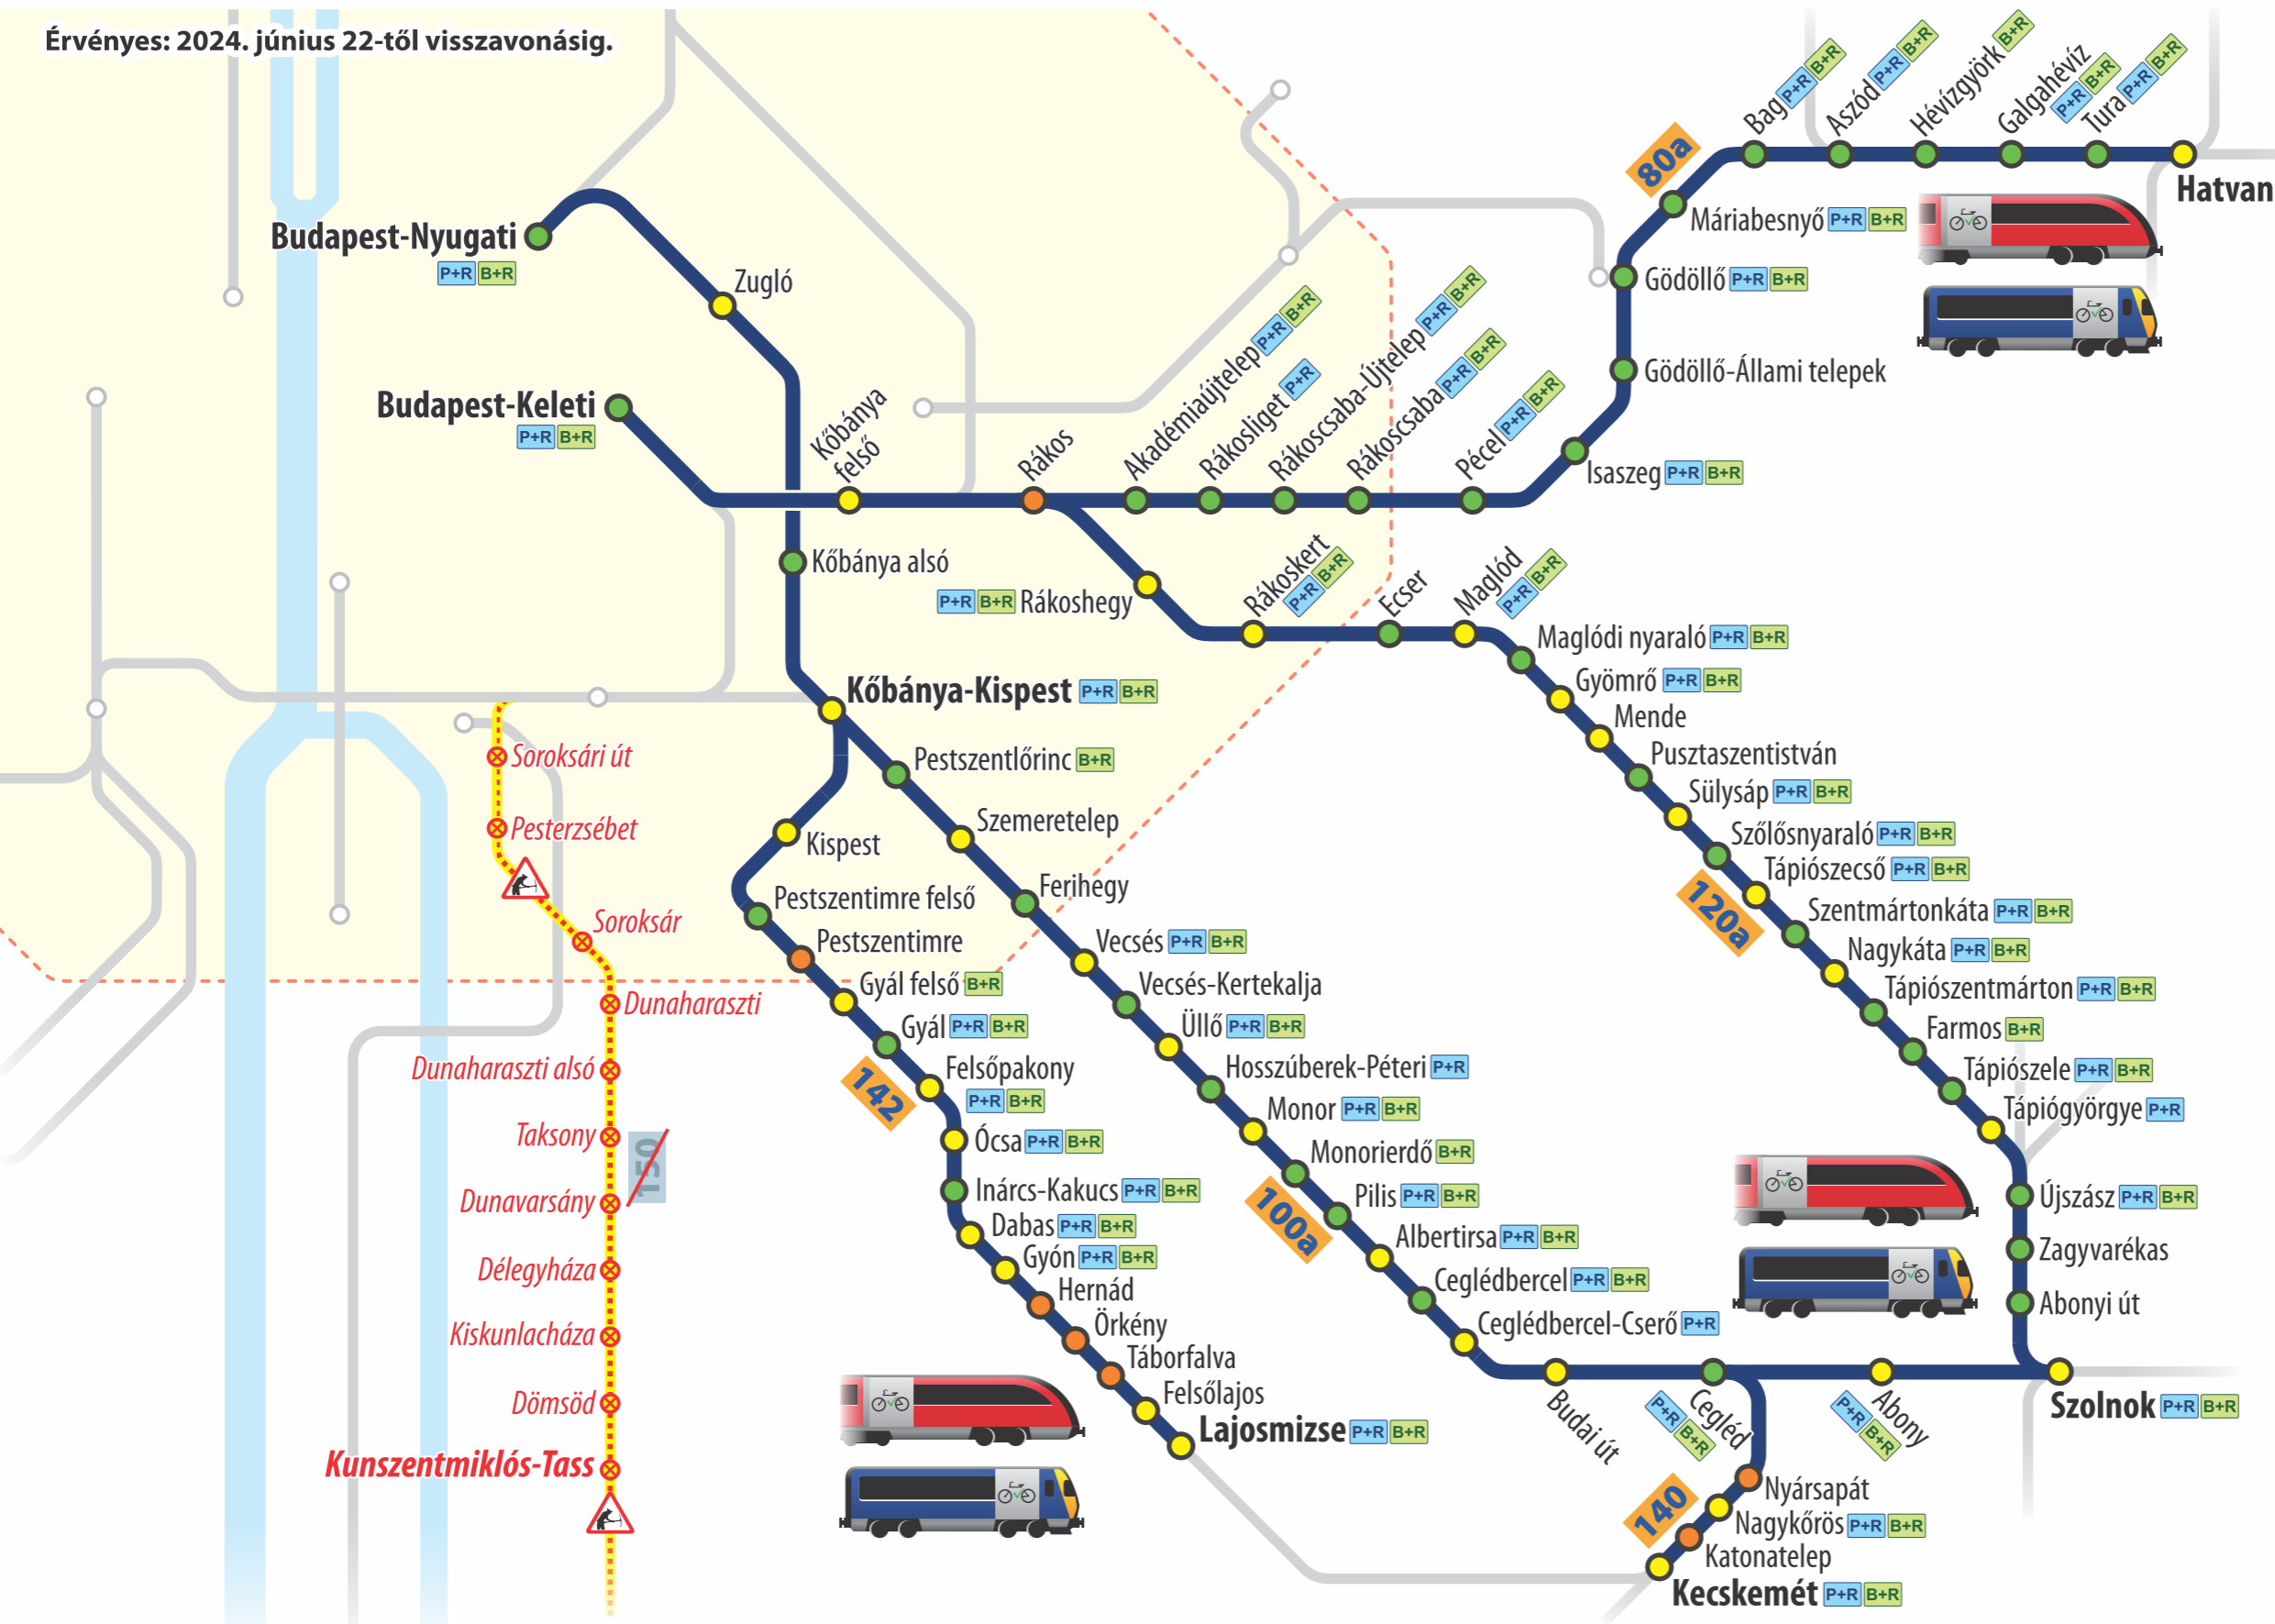

# Peronok megközelíthetősége Budapest elővárosában

## Hatvan, Szolnok, Lajosmizse és Kecskemét felé

Érvényes: 2024. június 22-től visszavonásig.

#### A peronok megközelíthetősége:

- **Könnyű:** a széles és magas peronok szintben megközelíthetőek
- **Közepesen nehéz:** a peronokhoz aluljárón át lehet eljutni, vagy pedig alacsonyabbak és keskenyebbek
- **Nehéz:** a peronok egy részét felüljárón keresztül lehet megközelíteni, vagy pedig alacsonyak és/vagy keskenyek

Alacsonypadlós jármű

Magaspادلós jármű

**80a** Vasútvonal menetrendi száma

**P+R** Parkoló **B+R** Kerékpártároló

Pályafelújítás miatt lezárt vasútvonal