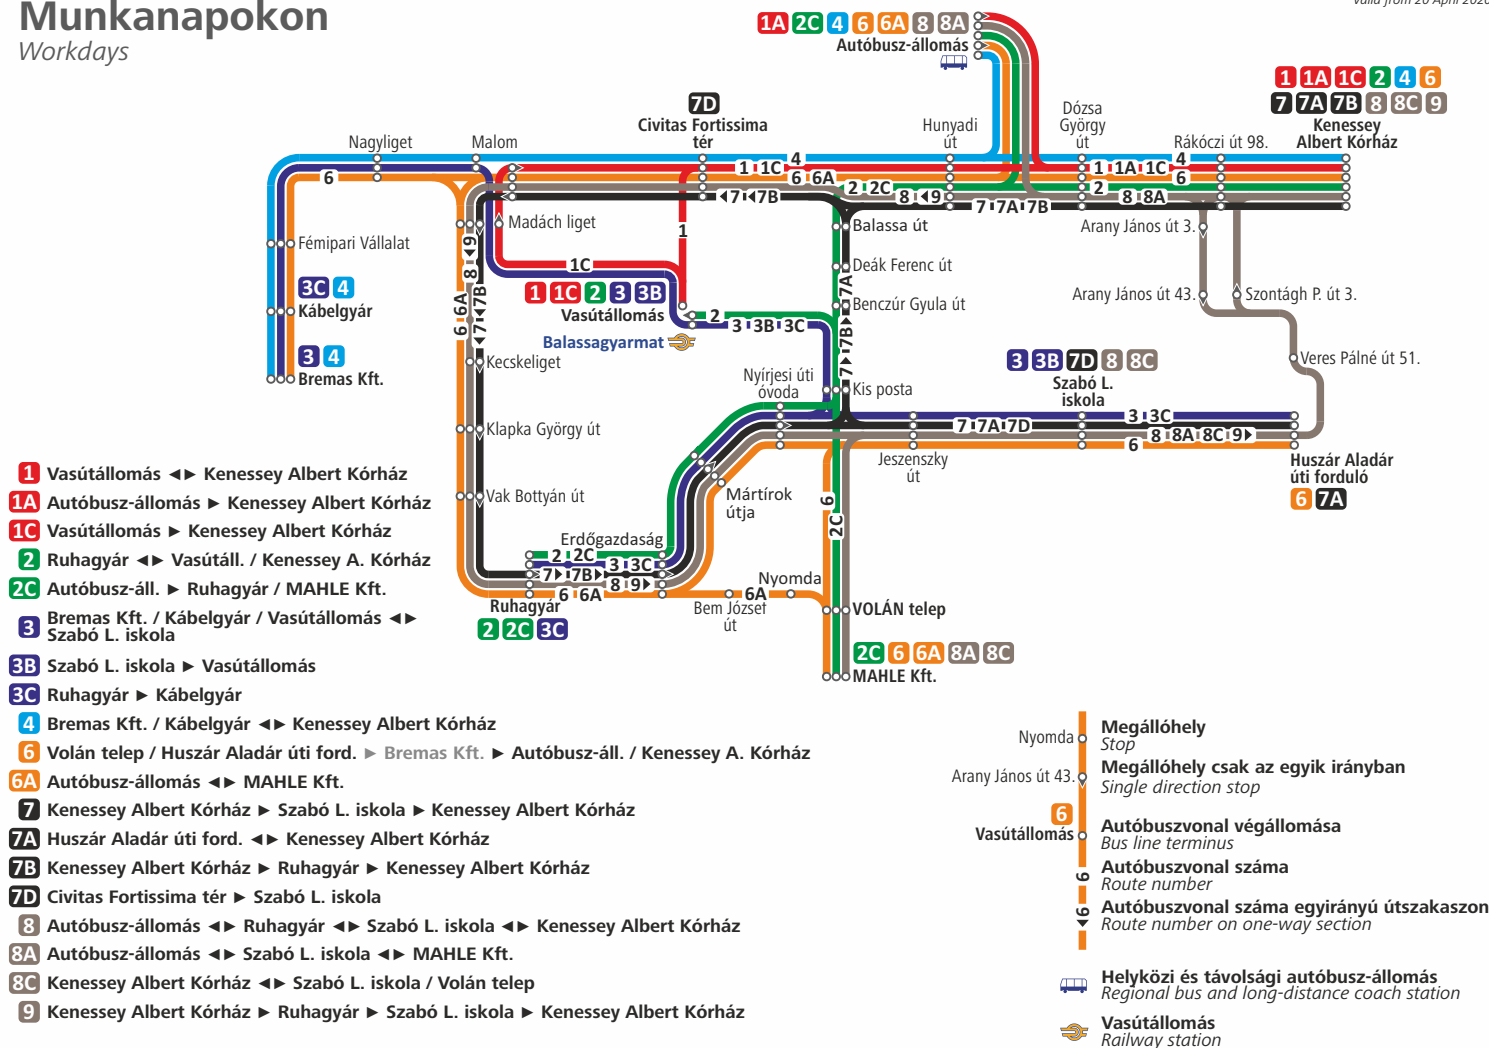

Balassagyarmat helyi autóbuszvonalai

Local bus lines in Balassagyarmat

Érvényes: 2020. április 20-tól
Valid from 20 April 2020

Munkanapokon

Workdays

Szabad- és munkaszüneti napokon

Saturdays, Sundays and public holidays