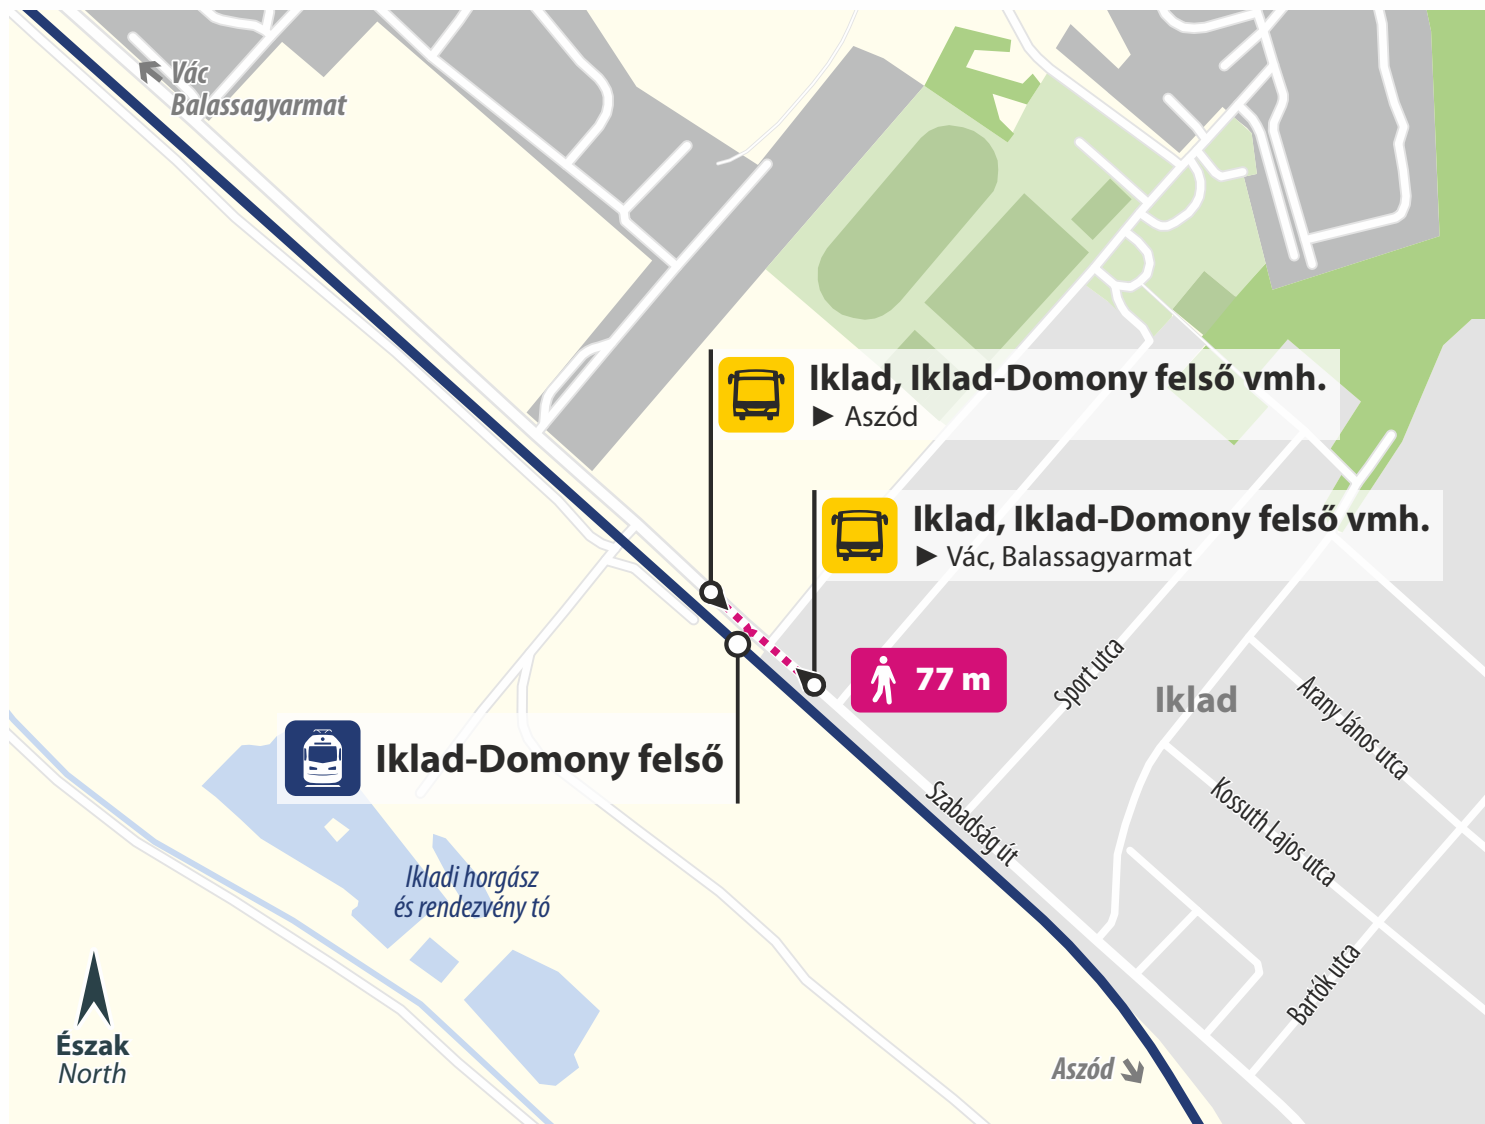

Vonatpótló autóbusz megállóhelye

Stop of train replacement bus

Iklad-Domony

Buszmegálló / Bus stop:

Iklad, Művelődési otthon

towards
Aszód
felé

towards
Vác, Balassagyarmat
felé

Eljutási útvonal / Access route:

Szabadság út (175 m)

MÁV-SZESZA / UT - VGZ-077_078-busz-Iklad-Domony-A4

Vonatpótló autóbusz megállóhelye

Stop of train replacement bus

Iklad-Domony felső

Buszmegálló / Bus stop:

Iklad, Iklad-Domony felső vasúti megállóhely

towards
Aszód
felé

towards
Vác, Balassagyarmat
felé

Eljutási útvonal / Access route:

Szabadság út (77 m)

MÁV-SZESZA / UT - VGZ-077_078-busz-Iklad-Domony felső-A4

Vonatpótló autóbusz megállóhelye

Stop of train replacement bus

Vonatpótló autóbusz megállóhelye

Stop of train replacement bus

Mohora

Buszmegálló / Bus stop:

Mohora, Rákóczi út

towards
Aszód
felé

towards
Balassagyarmat
felé

Eljutási útvonal / Access route: