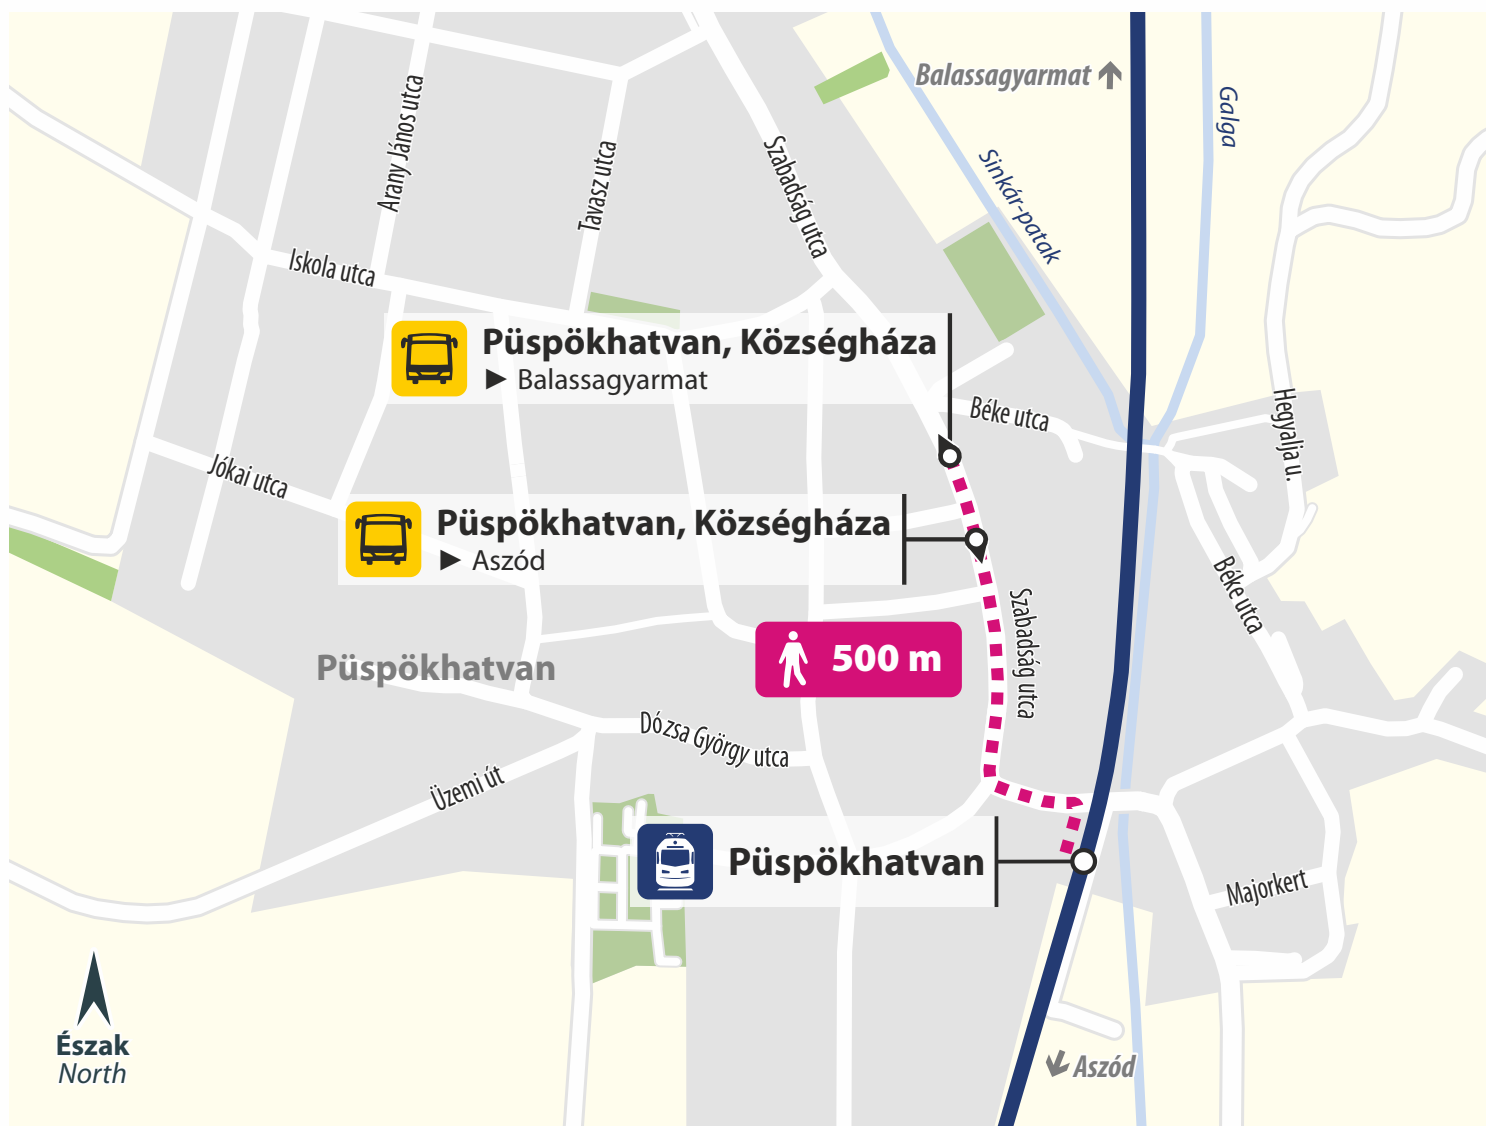

Vonatpótló autóbusz megállóhelye

Stop of train replacement bus

Iklad-Domony

Buszmegálló / Bus stop:

Iklad, Művelődési otthon

towards
Aszód
felé

towards
Vác, Balassagyarmat
felé

Eljutási útvonal / Access route:

towards
Aszód
felé

towards
Vác, Balassagyarmat
felé

Eljutási útvonal / Access route:

Szabadság út (77 m)

MÁV-SZESZA / UT - VGZ-077_078-busz-Iklad-Domony felső-A4

Vonatpótló autóbusz megállóhelye

Stop of train replacement bus

Galgagyörk

Buszmegálló / Bus stop:

Galgagyörk, Dózsa György utca 1.

towards
Aszód
felé

towards
Balassagyarmat
felé

Eljutási útvonal / Access route:

Vasút utca ► Falujárók útja (950 m)

Vonatpótló autóbusz megállóhelye

Stop of train replacement bus

Püspökhatvan

Buszmegálló / Bus stop:

Püspökhatvan, Községháza

towards
Aszód
felé

towards
Balassagyarmat
felé

Eljutási útvonal / Access route:

Szabadság utca (500 m)