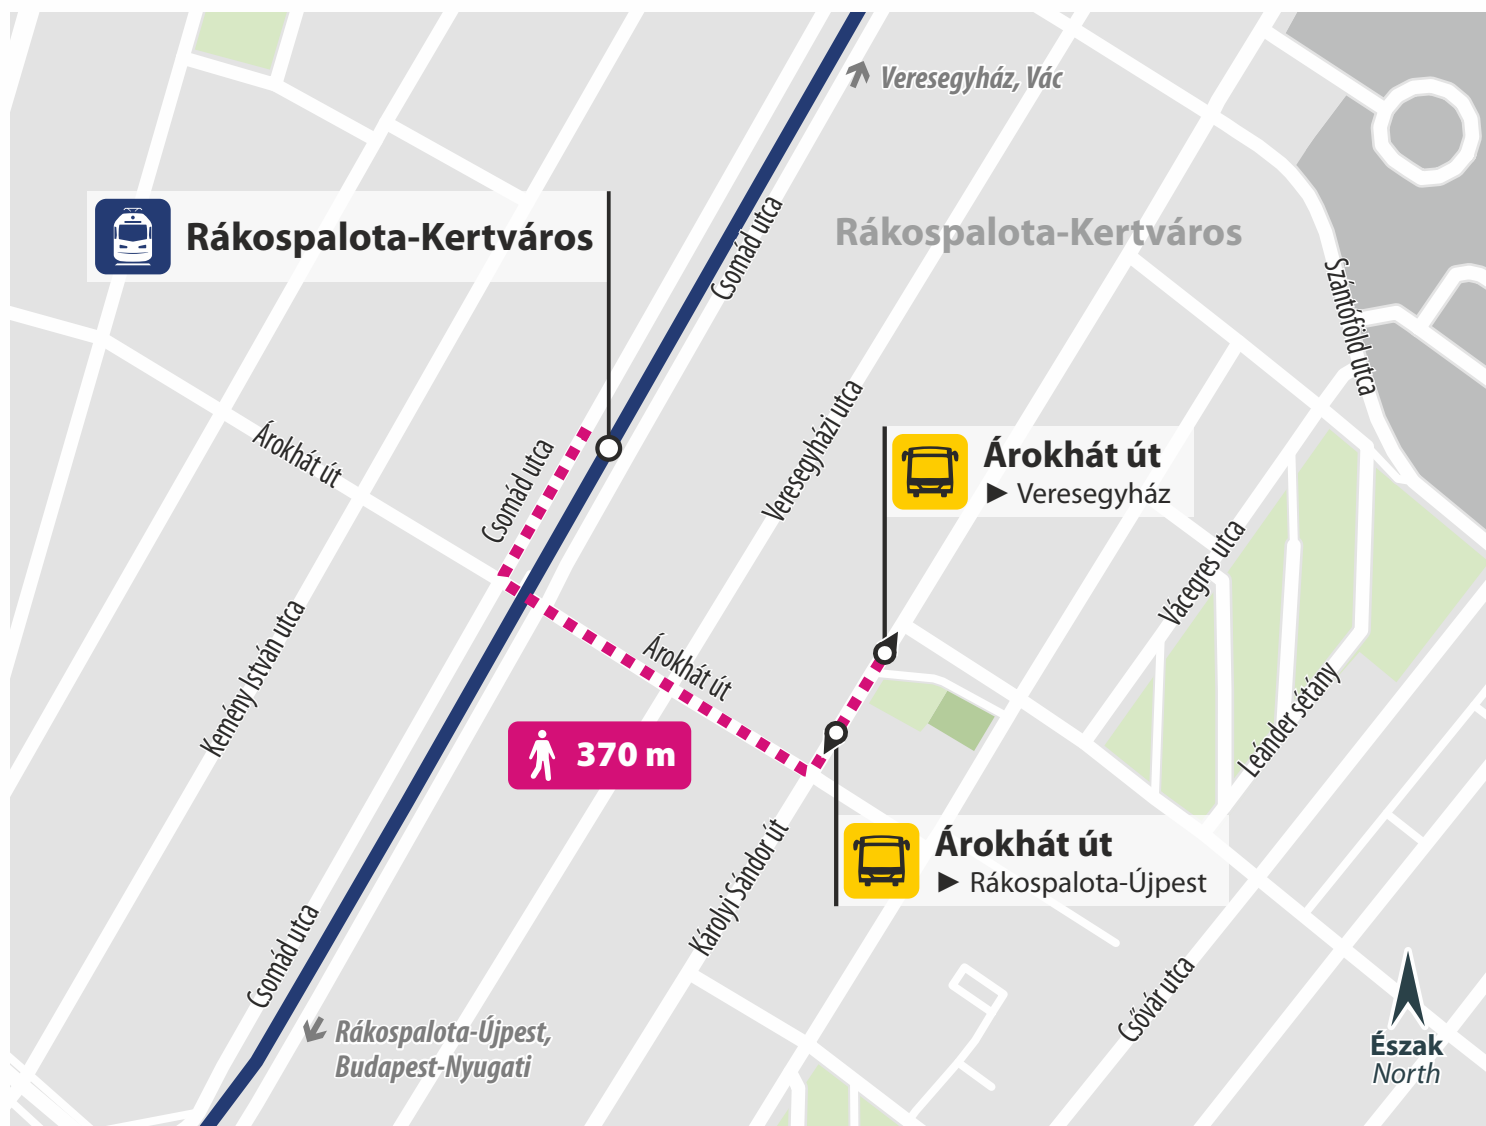

# Vonatpótló autóbusz megállóhelye

## Stop of train replacement bus

### Rákospalota-Kertváros

**Buszmegálló / Bus stop:**

Árokhát út

towards  
Rákospalota-Újpest  
felé

towards  
Veresegyház  
felé

**Eljutási útvonal / Access route:**

Árokhát út ► Károlyi Sándor út (370 m)

MÁV-SZESZA / UT - VGZ-071-busz-Rákospalota-Kertváros-A4

## Stop of train replacement bus

Ivacs

**Buszmegálló / Bus stop:**

Veresegyház, Veresegyház-Ivacs vasútállomás

towards  
Rákospalota-Újpest  
felé

towards  
Veresegyház  
felé

**Eljutási útvonal / Access route:**