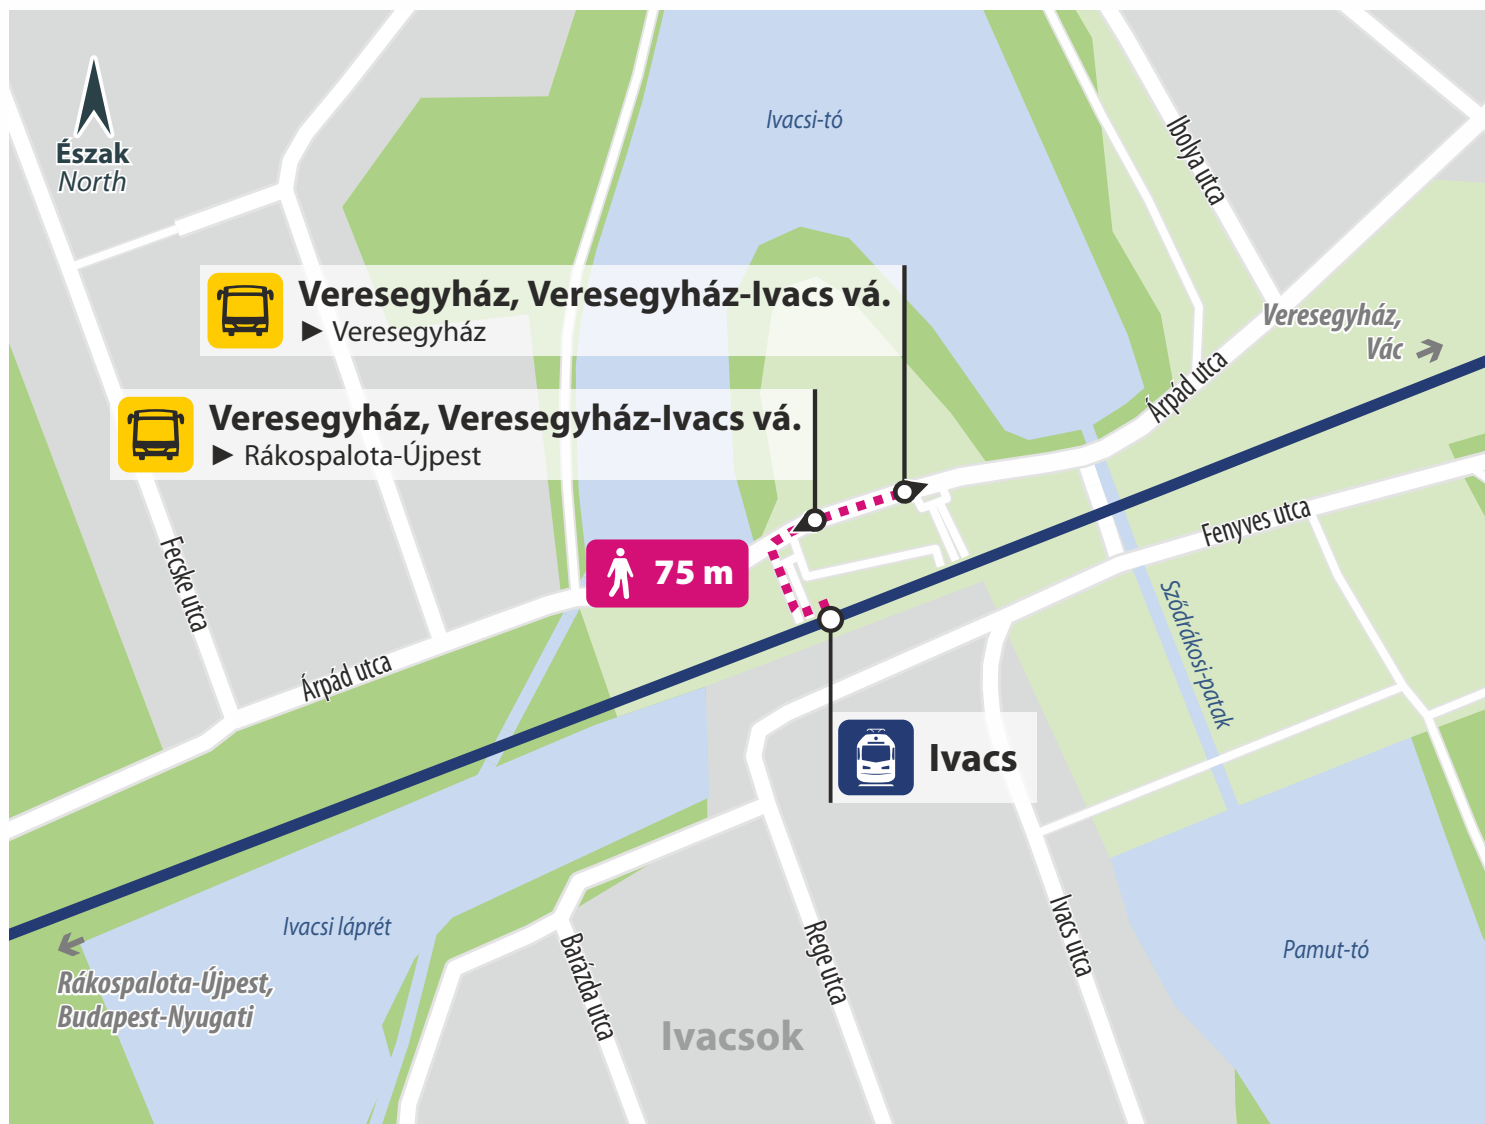

### Csomád

**Buszmegálló / Bus stop:**  
Csomád, Ósz utca

towards  
Rákospalota-Újpest  
felé

towards  
Veresegyház  
felé

**Eljutási útvonal / Access route:**  
2102 számú út (750 m)

MÁV-SZESZA / UT - VGT-071-busz-Csomád-A4

# Vonatpótló autóbusz megállóhelye

## Stop of train replacement bus

Ivacs

**Buszmegálló / Bus stop:**

Veresegyház, Veresegyház-Ivacs vasútállomás

towards  
Rákospalota-Újpest  
felé

towards  
Veresegyház  
felé

**Eljutási útvonal / Access route:**

Árpád utca (75 m)

MÁV-SZESZA / UT - VGZ-071-busz-Ivacs-A4