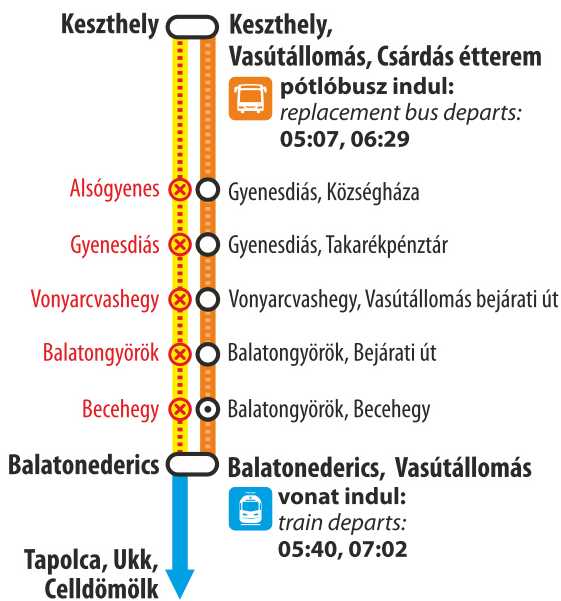

Vágányzári információ

Track reconstruction information

2025. május 6-án
On 6 May 2025

9612, 9630, 9649 Személyvonat / Passenger train
Keszthely ◄► Tapolca ◄► Ukk (◄► Celldömök)

9629, 9639 Személyvonat / Passenger train
Tapolca ◄► Keszthely ◄► Balatonszentgyörgy

Vonatpótló autóbusz / Train replacement bus
Keszthely ◄► Balatonederics

Pályakarbantartási munkák miatt a Balatonszentgyörgy – Tapolca – Ukk vasútvonalon egyes vonatok módosított menetrend szerint közlekednek. Keszthely és Balatonederics között vonatpótló autóbuszok közlekednek.

Due to track reconstructions, trains of line Balatonszentgyörgy – Tapolca – Ukk operate according to modified schedule. Train replacement buses serve the section between Keszthely and Balatonederics.

Keszthely ► Ukk (► Celldömök)

(Ukk ►) Tapolca ► Keszthely
(► Balatonszentgyörgy)

Részletes vágányzári menetrend
Detailed timetable during the change

vonat / line:
26

6102-1/2025/SZESZA

Vágányzári információ

26 Balatonszentgyörgy — Tapolca — Ukk Érvényes:2025.V.6-án.