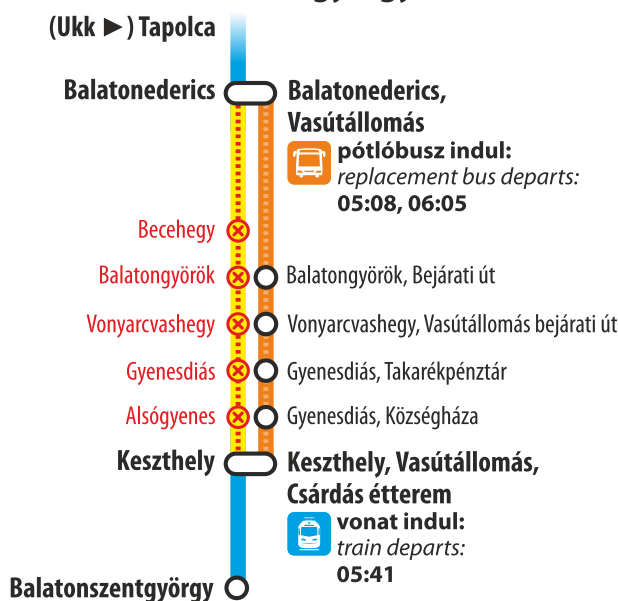

Vonatpótló autóbusz / Train replacement bus
Keszthely ◄► Balatonederics

Pályakarbantartási munkák miatt a Balatonszentgyörgy – Tapolca – Ukk vasútvonalon egyes vonatok módosított menetrend szerint közlekednek. Keszthely és Balatonederics között vonatpótló autóbuszok közlekednek.

Due to track reconstructions, trains of line Balatonszentgyörgy – Tapolca – Ukk operate according to modified schedule. Train replacement buses serve the section between Keszthely and Balatonederics.

Keszthely ► Ukk (► Celldömök)

A vágányzár időtartamán kívül érvényes menetrend elérhető a www.mavcsoport.hu/menetrend oldalon.

A hirdményen nem szereplő vonatok menetrendje a vágányzár ideje alatt nem változik.

Detailed timetable of the railway line is available at station ticket offices, customer services and by calling MÁVDIREKT on +36 (1) 3 49 49 49, or visiting www.mavcsoport.hu/vaganyzar website.

(Ukk ►) Tapolca ► Keszthely
(► Balatonszentgyörgy)

Részletes vágányzári menetrend
Detailed timetable during the change

vonat / line:
26

6102-1/2025/SZESZA

Vágányzári információ

26 Balatonszentgyörgy — Tapolca — Ukk Érvényes:2025.V.6-án.