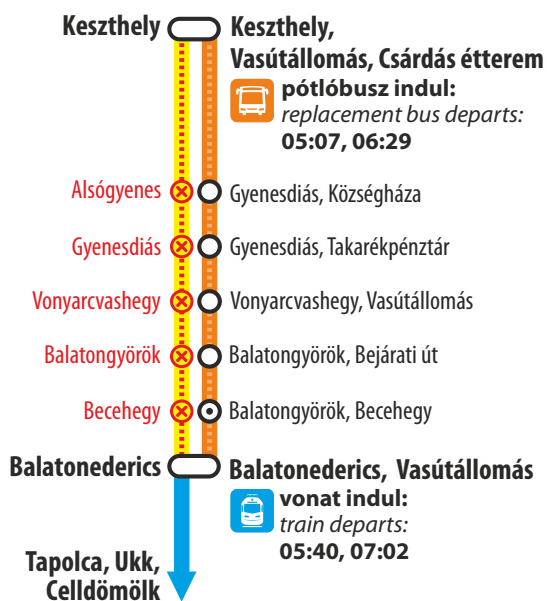

Vágányzári információ

Track reconstruction information

2025. május 6-án
On 6 May 2025

9612, 9630, 9649 Személyvonat / Passenger train
Keszthely ◄► Tapolca ◄► Ukk (◄► Celldömök)

9629, 9639 Személyvonat / Passenger train
Tapolca ◄► Keszthely ◄► Balatonszentgyörgy

Vonatpótló autóbusz / Train replacement bus
Keszthely ◄► Balatonederics

Pályakarbantartási munkák miatt a Balatonszentgyörgy – Tapolca – Ukk vasútvonalon egyes vonatok módosított menetrend szerint közlekednek. Keszthely és Balatonederics között vonatpótló autóbuszok közlekednek.

Due to track reconstructions, trains of line Balatonszentgyörgy – Tapolca – Ukk operate according to modified schedule. Train replacement buses serve the section between Keszthely and Balatonederics.

Keszthely ► Ukk (► Celldömök)