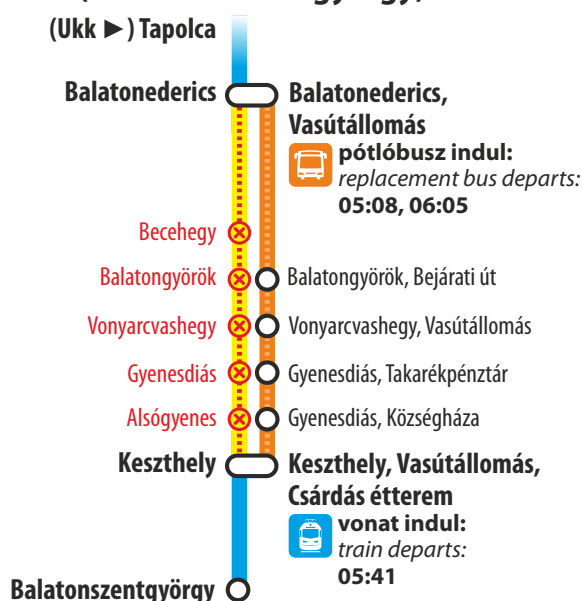

Vonatpótló autóbusz / Train replacement bus
Keszthely ◄► Balatonederics

Pályakarbantartási munkák miatt a Balatonszentgyörgy – Tapolca – Ukk vasútvonalon egyes vonatok módosított menetrend szerint közlekednek. Keszthely és Balatonederics között vonatpótló autóbuszok közlekednek.

Due to track reconstructions, trains of line Balatonszentgyörgy – Tapolca – Ukk operate according to modified schedule. Train replacement buses serve the section between Keszthely and Balatonederics.

Keszthely ► Ukk (► Celldömök)

A vágányzár időtartamán kívül érvényes menetrend elérhető a www.mavcsoport.hu/menetrend oldalon.

A hirdményen nem szereplő vonatok menetrendje a vágányzár ideje alatt nem változik.

Detailed timetable of the railway line is available at station ticket offices, customer services and by calling MÁVDIREKT on +36 (1) 3 49 49 49, or visiting www.mavcsoport.hu/vaganyzar website.

(Ukk ►) Tapolca ► Keszthely
(► Balatonszentgyörgy)

Részletes vágányzári menetrend
Detailed timetable during the change

vonal / line:
26

6102-1/2025/SZESZA

Vágányzári információ

26 Balatonszentgyörgy — Tapolca — Ukk Érvényes:2025.V.6-án.