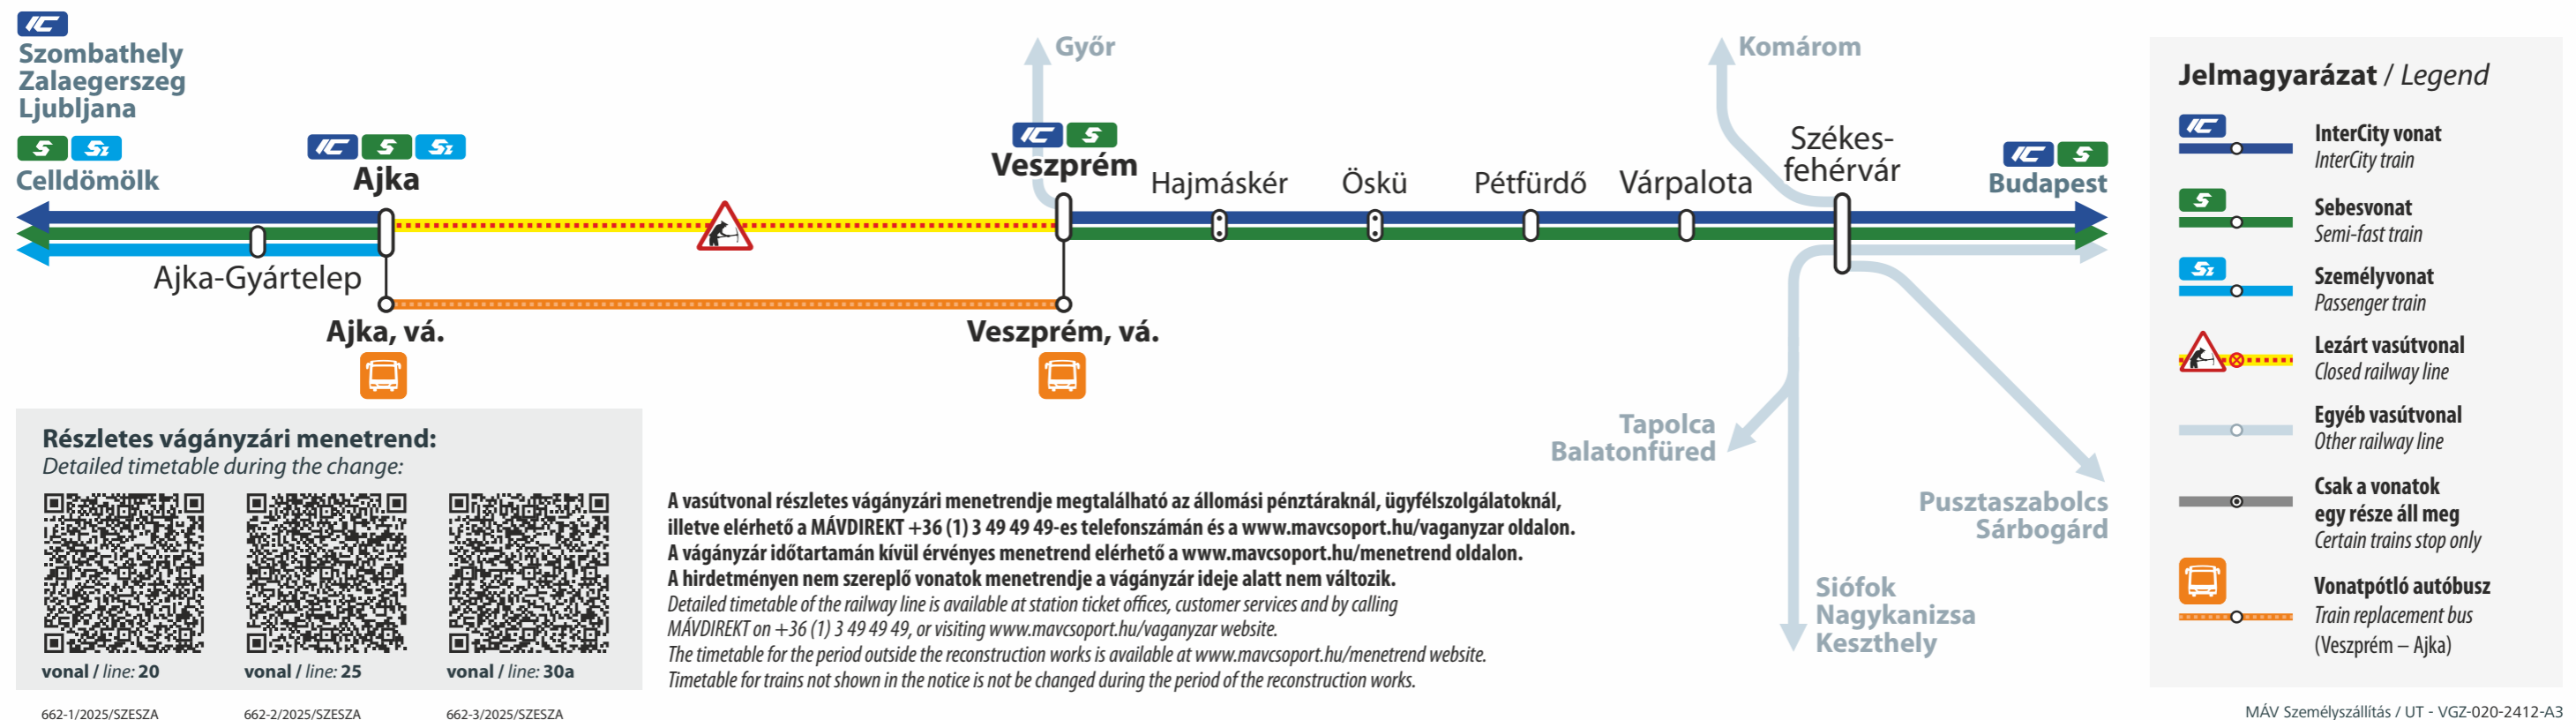

Vágányzári információ

Track reconstruction information

2025. február 10-től április 30-ig / From 10 February to 30 April 2025

IC Budapest-Déli – Veszprém – Szombathely / Zalaegerszeg / Ljubljana

S Budapest-Déli – Veszprém (– Ajka)   **Sz** Veszprém – Ajka – Celldömök

A vonatok helyett Veszprém és Ajka között vonatpótló autóbuszok közlekednek.

Train replacement buses serve the section between Veszprém and Ajka instead of trains.

! A nemzetközi utazások elősegítése érdekében Budapest-Déli / Budapest-Kelenföld és Zalaegerszeg között a CITADELLA InterCity eredeti indulási idejében pótlóbusz is közlekedik.

In order to facilitate international travel, a replacement bus also operates between Budapest-Déli / Budapest-Kelenföld and Zalaegerszeg at the original departure time of CITADELLA InterCity train.

S Február 10-től a Veszprémből munkanapokon 06:32-kor Budapest-Déli felé induló sebesvonat Hajmáskér (06:39-kor) és Öskü (06:44-kor) állomásokon is megáll.

From 10 February, the workday semi-fast train departing at 06:32 from Veszprém to Budapest-Déli serves Hajmáskér (at 06:39) and Öskü (at 06:44) stations as well.

🚫 A vonatpótló autóbuszokon a kerékpárszállítás nem biztosítható.

Bicycle transportation is not allowed on the replacement buses.

i További részletes információk a www.mavcsoport.hu honlapon.

Detailed information at www.mavcsoport.hu