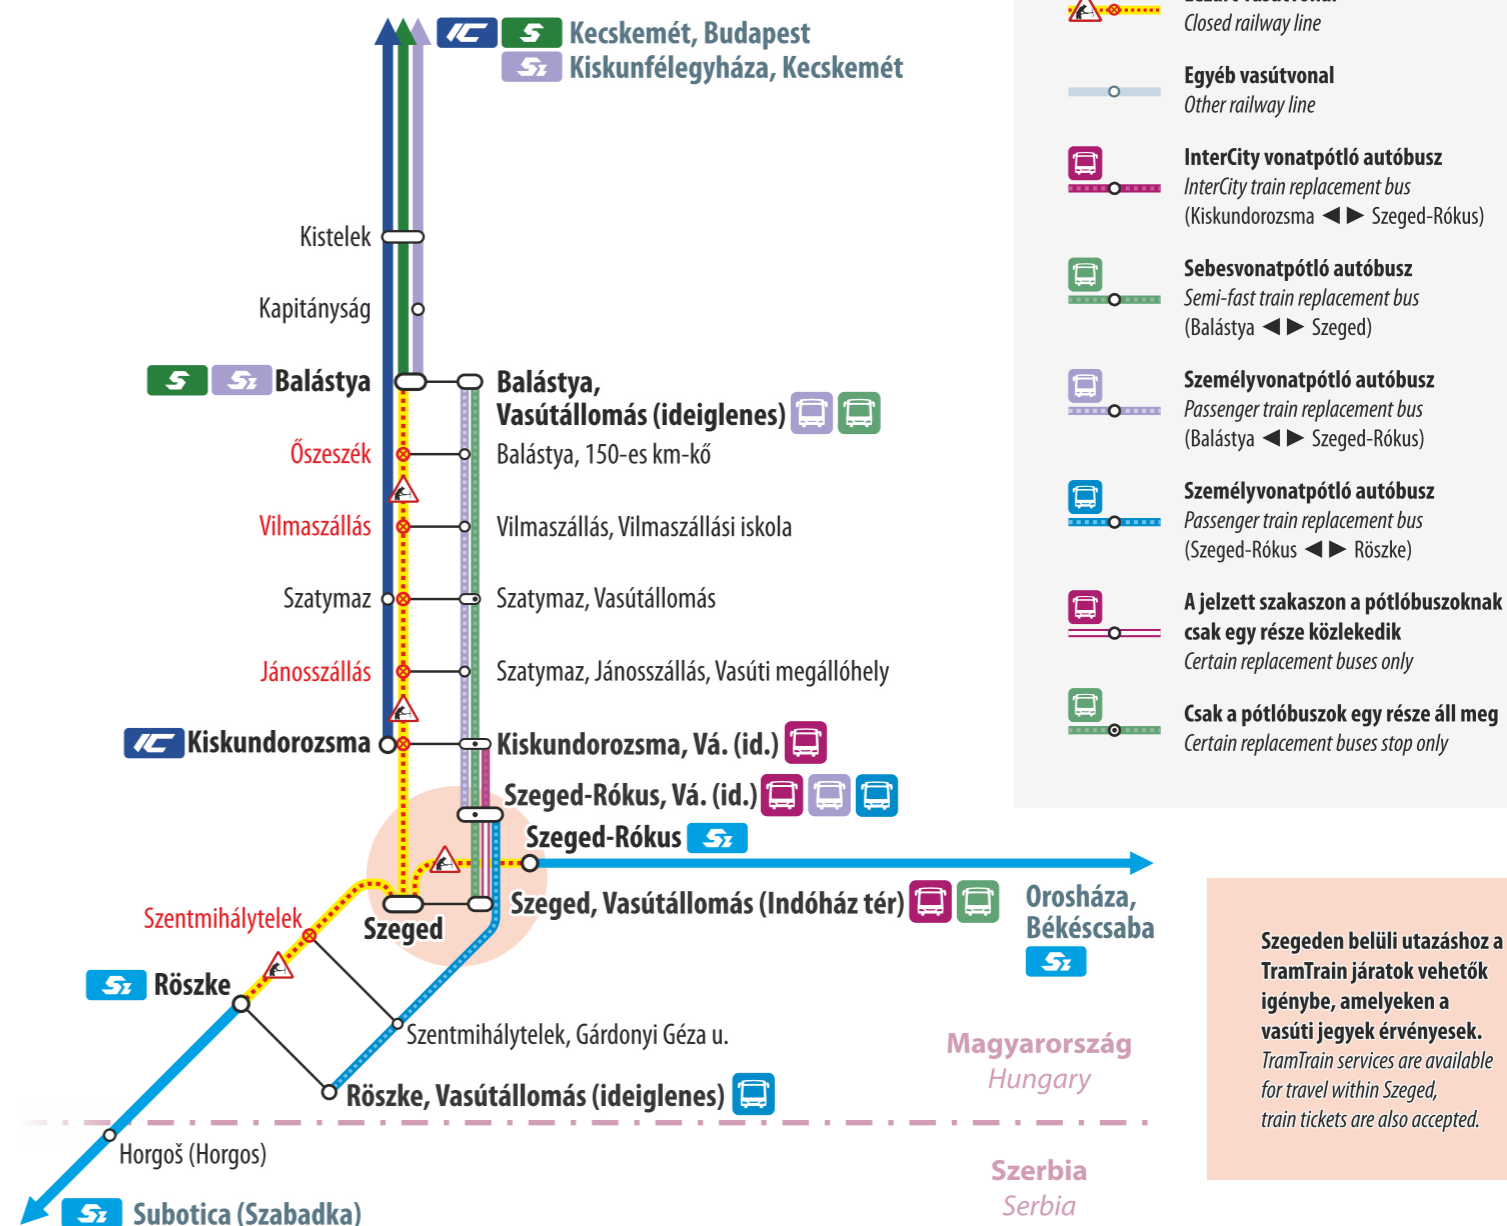

Április 5/6-án és április 18-án / On 5/6 and 18 April

Balástya – Szeged-Rókus – Szeged között vonatpótló autóbuszok közlekednek.

Train replacement buses serve the section between Balástya – Szeged-Rókus – Szeged.

7028, 7029 Budapest-Nyugati ◄► Szeged	Sebesvonatpótló autóbusz / Semi-fast train replacement bus Balástya ◄► Szeged

A vonatpótló autóbuszokon a kerékpárszállítás nem biztosítható.
Bicycle transportation is not allowed on the replacement buses.

A vasútvonal részletes vágányzári menetrendje megtalálható az állomási pénztáraknál, ügyfélszolgálatoknál, illetve elérhető a MÁVDIREKT +36 (1) 3 49 49 49-es telefonszámán és a www.mavcsoport.hu/vaganyzar oldalon. A vágányzár időtartamán kívül érvényes menetrend elérhető a www.mavcsoport.hu/menetrend oldalon. A hirdményen nem szereplő vonatok menetrendje a vágányzár ideje alatt nem változik.

Detailed timetable of the railway line is available at station ticket offices, customer services and by calling MÁVDIREKT on +36 (1) 3 49 49 49, or visiting www.mavcsoport.hu/vaganyzar website. The timetable for the period outside the reconstruction works is available at www.mavcsoport.hu/menetrend website. Timetable for trains not shown in the notice is not be changed during the period of the reconstruction works.

Részletes vágányzári menetrend Detailed timetable during the change

Szegeden belüli utazáshoz a TramTrain járatok vehetők igénybe, amelyeken a vasúti jegyek érvényesek. TramTrain services are available for travel within Szeged, train tickets are also accepted.

13329-1/2025/SZESZA 13329-2/2025/SZESZA 13329-3/2025/SZESZA 13329-4/2025/SZESZA 13329-5/2025/SZESZA