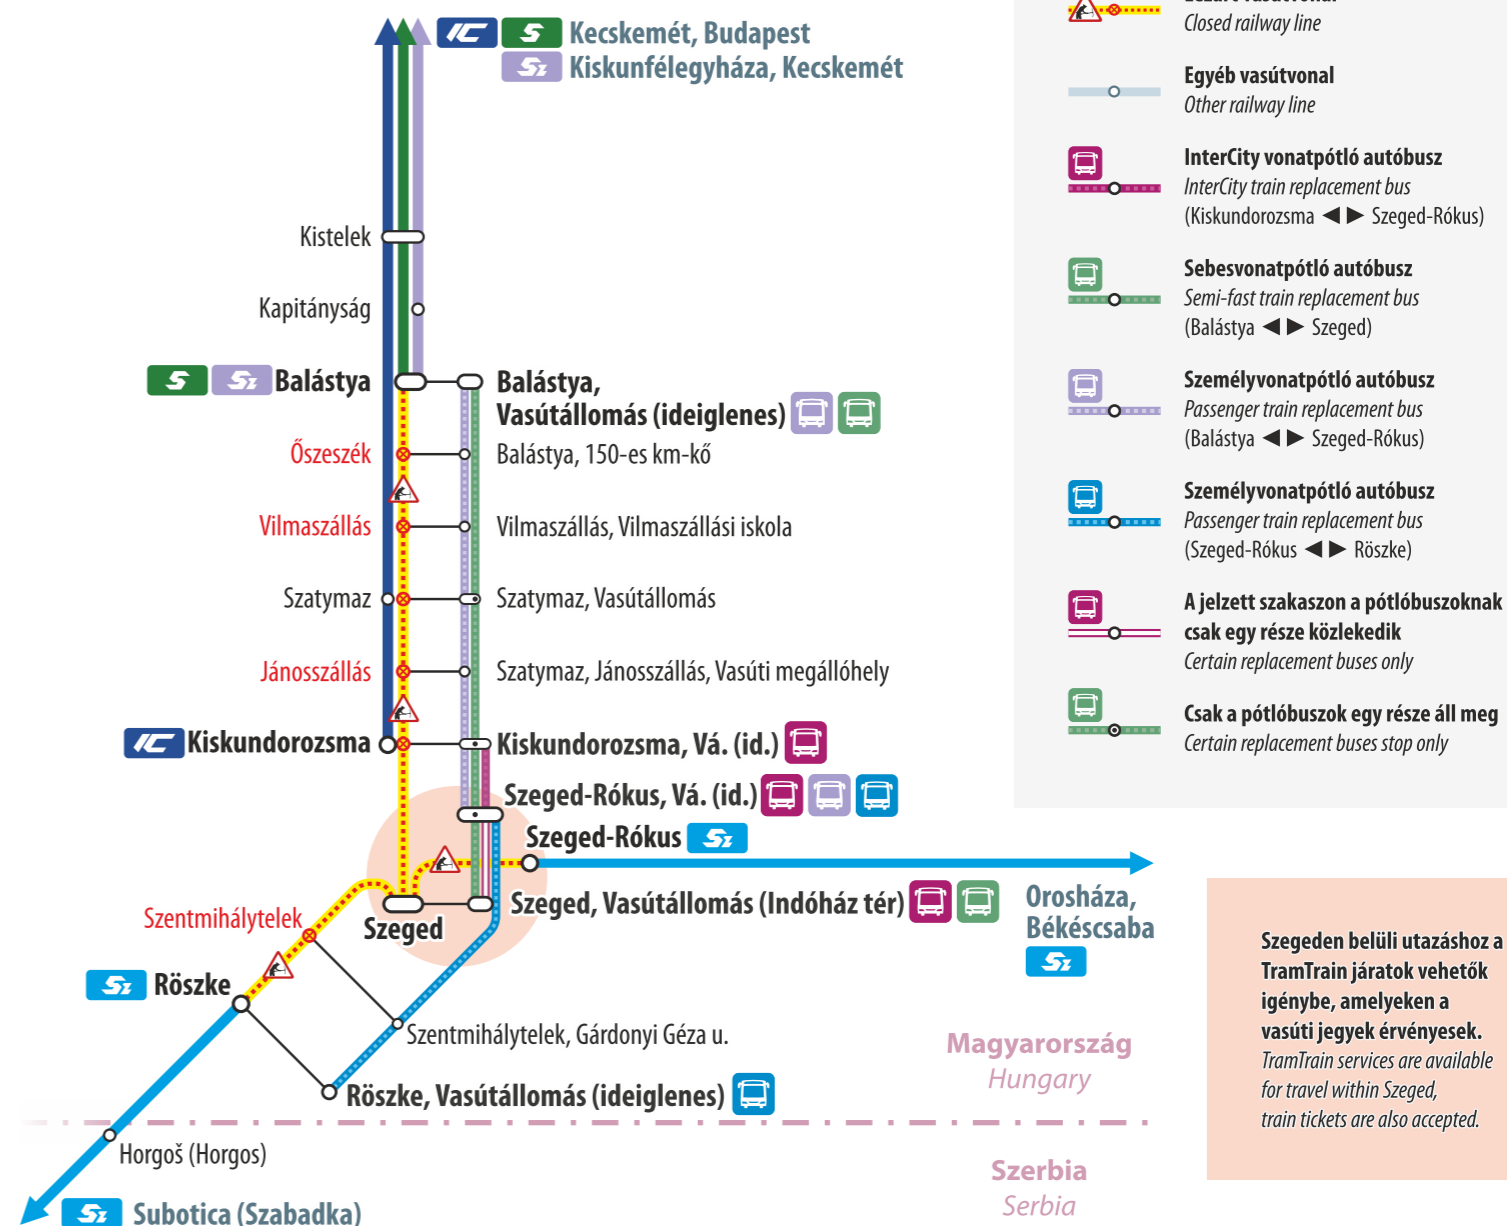

Április 5/6-án és április 18-án / On 5/6 and 18 April

Balástya – Szeged-Rókus – Szeged között vonatpótló autóbuszok közlekednek.

Train replacement buses serve the section between Balástya – Szeged-Rókus – Szeged.

7028, 7029 Budapest-Nyugati ◄► Szeged	Sebesvonatpótló autóbusz / Semi-fast train replacement bus Balástya ◄► Szeged

A vonatpótló autóbuszokon a kerékpárszállítás nem biztosítható.
Bicycle transportation is not allowed on the replacement buses.

A vasútvonal részletes vágányzári menetrendje megtalálható az állomási pénztáraknál, ügyfélszolgálatoknál, illetve elérhető a MÁVDIREKT +36 (1) 3 49 49 49-es telefonszámán és a www.mavcsoport.hu/vaganyzar oldalon. A vágányzár időtartamán kívül érvényes menetrend elérhető a www.mavcsoport.hu/menetrend oldalon. A hirdetőmenyben nem szereplő vonatok menetrendje a vágányzár ideje alatt nem változik.
Detailed timetable of the railway line is available at station ticket offices, customer services and by calling MÁVDIREKT on +36 (1) 3 49 49 49, or visiting www.mavcsoport.hu/vaganyzar website. The timetable for the period outside the reconstruction works is available at www.mavcsoport.hu/menetrend website. Timetable for trains not shown in the notice is not be changed during the period of the reconstruction works.

Részletes vágányzári menetrend Detailed timetable during the change

Jelmagyarázat / Legend

- Napfény InterCity vonat / 'Napfény' InterCity train
- Sebesvonat / Semi-fast train
- Személyvonat / Passenger train
- Lezárt vasútvonal / Closed railway line
- Egyéb vasútvonal / Other railway line
- InterCity vonatpótló autóbusz / InterCity train replacement bus (Kiskundorozsma ◄► Szeged-Rókus)
- Sebesvonatpótló autóbusz / Semi-fast train replacement bus (Balástya ◄► Szeged)
- Személyvonatpótló autóbusz / Passenger train replacement bus (Balástya ◄► Szeged-Rókus)
- Személyvonatpótló autóbusz / Passenger train replacement bus (Szeged-Rókus ◄► Rószke)
- A jelzett szakaszon a pótlóbuszoknak csak egy része közlekedik / Certain replacement buses only
- Csak a pótlóbuszok egy része áll meg / Certain replacement buses stop only

Szegeden belüli utazáshoz a TramTrain járatok vehetők igénybe, amelyeken a vasúti jegyek érvényesek.
TramTrain services are available for travel within Szeged, train tickets are also accepted.

13329-1/2025/SZESZA 13329-2/2025/SZESZA 13329-3/2025/SZESZA 13329-4/2025/SZESZA 13329-5/2025/SZESZA