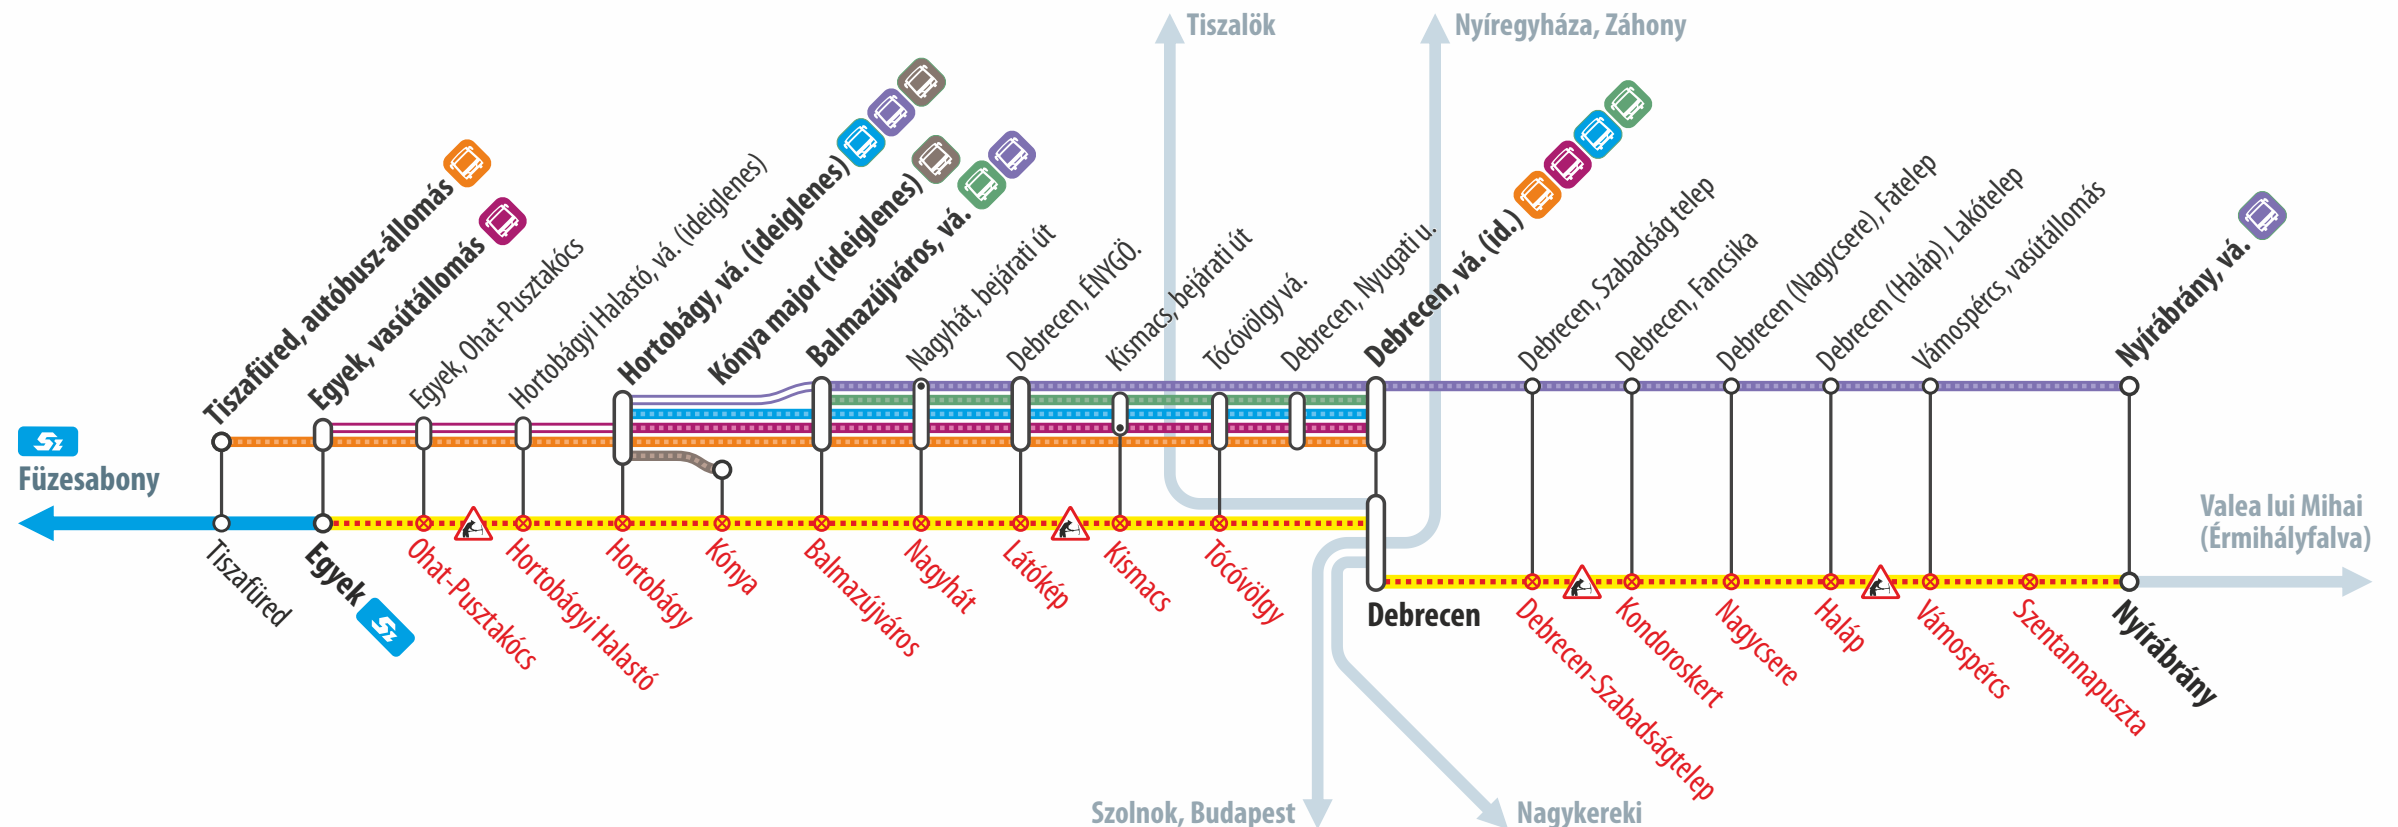

Vonatpótló autóbusz / Train replacement bus
Hortobágy ▶ Debrecen ▶ Nyírábrány

Kónya megállóhelyet a fenti vonatpótló autóbuszok nem érintik, helyette ingázó autóbuszok közlekednek Hortobágy vasútállomás és Kónya major között.
The replacement buses listed above do not serve Kónya railway stop, shuttle buses are in service between Hortobágy vasútállomás and Kónya major.

Jelmagyarázat / Legend

- Személyvonat / Passenger train
- Lezárt vasútvonal / Closed railway line
- Egyéb vasútvonal / Other railway line
- Vonatpótló autóbusz / Train replacement bus (Tiszafüred ◀▶ Debrecen)
- Vonatpótló autóbusz / Train replacement bus (Egyek / Hortobágy ◀▶ Debrecen)
- Vonatpótló autóbusz / Train replacement bus (Hortobágy ◀▶ Debrecen)
- Vonatpótló autóbusz / Train replacement bus (Balmazújváros ◀▶ Debrecen)
- Vonatpótló autóbusz / Train replacement bus (Hortobágy / Balmazújváros ◀▶ Nyírábrány)
- Vonatpótló autóbusz / Train replacement bus (Hortobágy ◀▶ Kónya)
- Csak a buszok egy része közlekedik
Certain buses run only
- Csak a buszok egy rész áll meg
Certain buses stop only

Közlekedik: V.1-én és V.6 - 10-ig és V.13 - 18-ig és V.20 - 24-ig és V.27 - 31-ig és VI.3 - 7-ig és VI.11 - 13-ig naponta.

A vonatpótló autóbuszok a sötétített alappal jelölt menetrend szerint közlekednek.