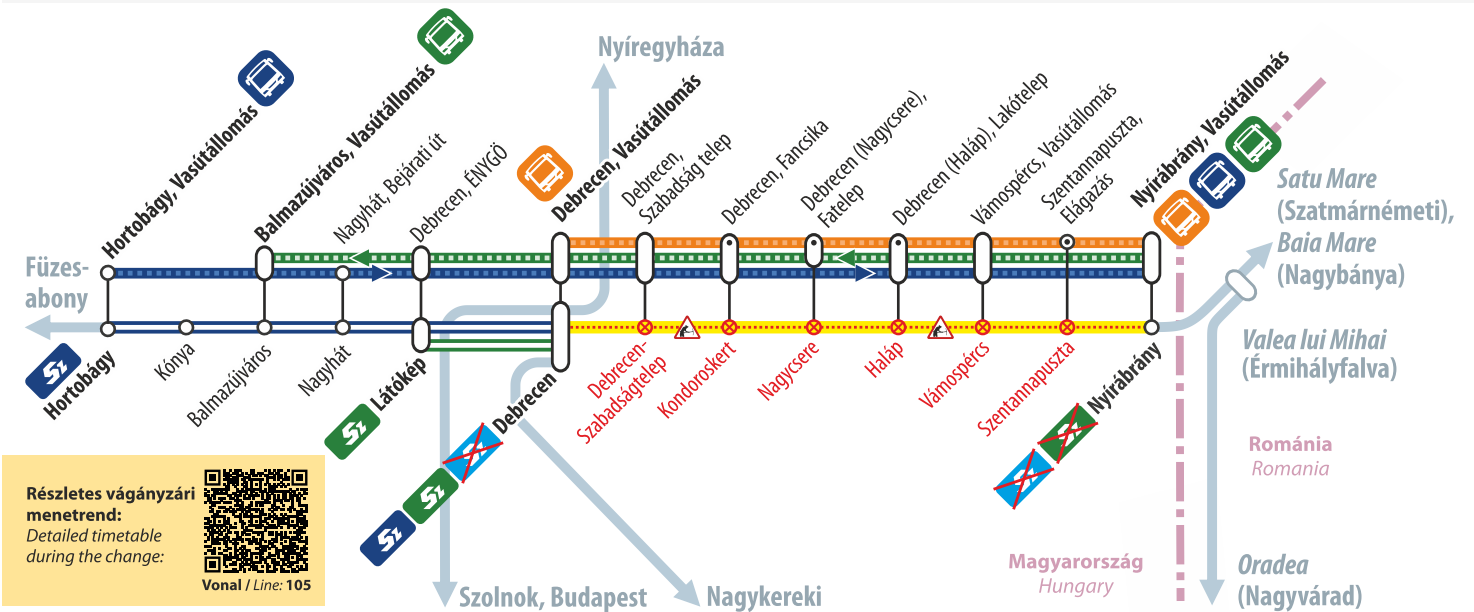

**Debrecen és Nyírábrány között vonatpótló autóbuszok közlekednek.**  
Train replacement buses serve the section between Debrecen and Nyírábrány instead of trains.

 **6650 Személyvonat / Passenger train**  
Nyírábrány ► Látókép (► Balmazújváros)

 **Vonatpótló autóbusz / Train replacement bus**  
Nyírábrány ► Balmazújváros

**Nyírábrány és Balmazújváros / Látókép között vonatpótló autóbuszok közlekednek.**  
Train replacement buses serve the section between Nyírábrány and Balmazújváros / Látókép instead of trains.

 **6613 Személyvonat / Passenger train**  
Hortobágy ► Nyírábrány

 **Vonatpótló autóbusz / Train replacement bus**  
Hortobágy ► Nyírábrány

**Nyírábrány és Hortobágy között vonatpótló autóbuszok közlekednek.**  
Train replacement buses serve the section between Nyírábrány and Hortobágy instead of trains.

### Jelmagyarázat / Legend

 <b>Személyvonat / Passenger train</b> (Debrecen – Nyírábrány)	 <b>Személyvonat / Passenger train</b> (Nyírábrány ► Balmazújváros)	 <b>Személyvonat / Passenger train</b> (Hortobágy ► Nyírábrány)	 <b>Lezárt vasútvonal</b> Closed railway line	 <b>Egyéb vasútvonal</b> Other railway line
 <b>A vonatoknak csak egy része közlekedik</b> Certain trains run only	 <b>Vonatpótló autóbusz</b> Train replacement bus (Debrecen – Nyírábrány)	 <b>Vonatpótló autóbusz</b> Train replacement bus (Nyírábrány ► Balmazújváros)	 <b>Vonatpótló autóbusz</b> Train replacement bus 2025.03.17-2025.07.09. (Hortobágy ► Nyírábrány)	 <b>Csak a buszok egy része áll meg</b> Certain buses stop only