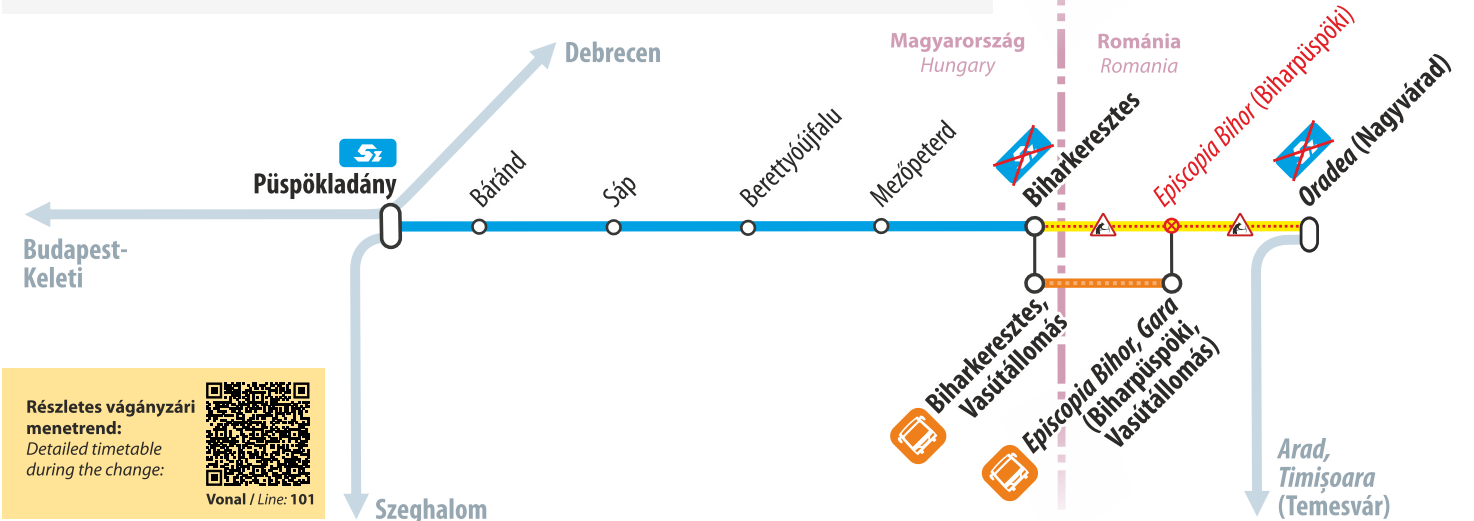

Jelmagyarázat / Legend

Személyvonat Passenger train	Lezárt vasútvonal Closed railway line	Egyéb vasútvonal Other railway line	Vonatpótló autóbusz Train replacement bus (Biharkeresztes ◄► Episcopia Bihor [Biharpüspöki])