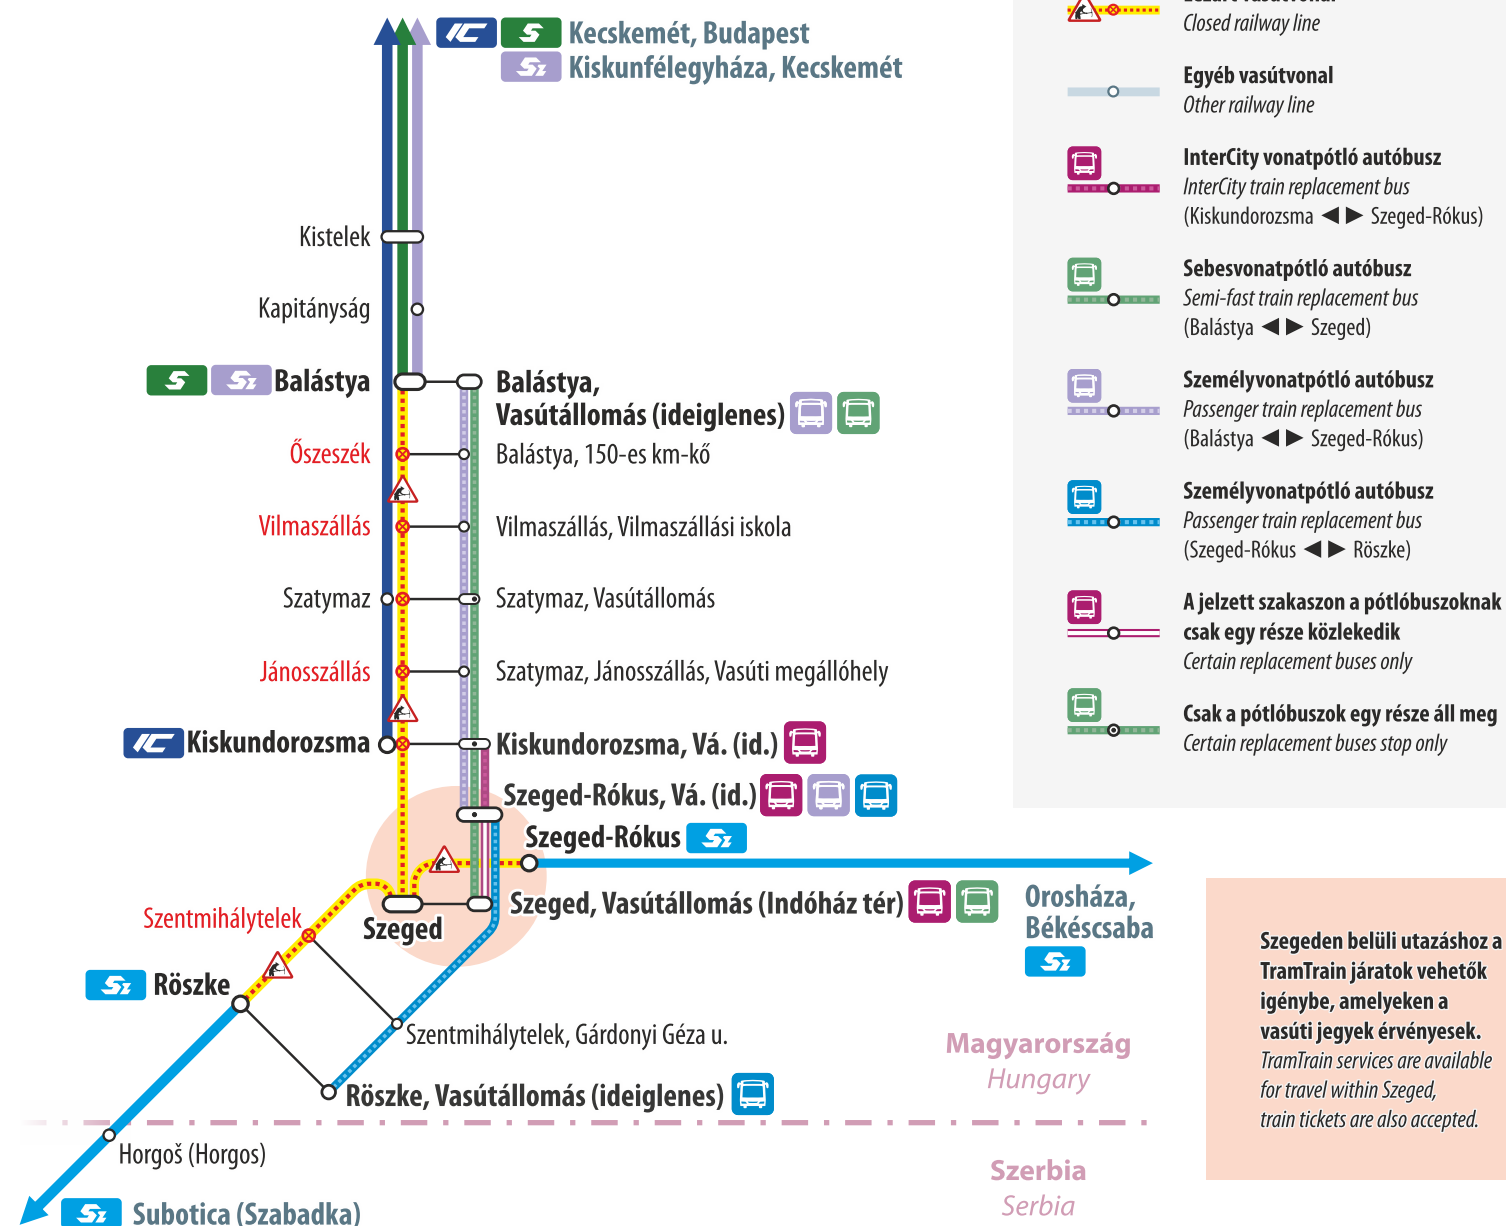

Április 5/6-án és április 18-án / On 5/6 and 18 April

Balástya – Szeged-Rókus – Szeged között vonatpótló autóbuszok közlekednek.

Train replacement buses serve the section between Balástya – Szeged-Rókus – Szeged.

7028, 7029 Budapest-Nyugati ◄► Szeged	Sebesvonatpótló autóbusz / Semi-fast train replacement bus Balástya ◄► Szeged

A vonatpótló autóbuszokon a kerékpárszállítás nem biztosítható.
Bicycle transportation is not allowed on the replacement buses.

A vasútvonal részletes vágányzári menetrendje megtalálható az állomási pénztáraknál, ügyfélszolgálatoknál, illetve elérhető a MÁVDIREKT +36 (1) 3 49 49 49-es telefonszámán és a www.mavcsoport.hu/vaganyzar oldalon. A vágányzár időtartamán kívül érvényes menetrend elérhető a www.mavcsoport.hu/menetrend oldalon. A hirdetőmenyben nem szereplő vonatok menetrendje a vágányzár ideje alatt nem változik.

Detailed timetable of the railway line is available at station ticket offices, customer services and by calling MÁVDIREKT on +36 (1) 3 49 49 49, or visiting www.mavcsoport.hu/vaganyzar website. The timetable for the period outside the reconstruction works is available at www.mavcsoport.hu/menetrend website. Timetable for trains not shown in the notice is not be changed during the period of the reconstruction works.

Részletes vágányzári menetrend Detailed timetable during the change

Szegeden belüli utazáshoz a TramTrain járatok vehetők igénybe, amelyeken a vasúti jegyek érvényesek. TramTrain services are available for travel within Szeged, train tickets are also accepted.

13329-1/2025/SZESZA 13329-2/2025/SZESZA 13329-3/2025/SZESZA 13329-4/2025/SZESZA 13329-5/2025/SZESZA