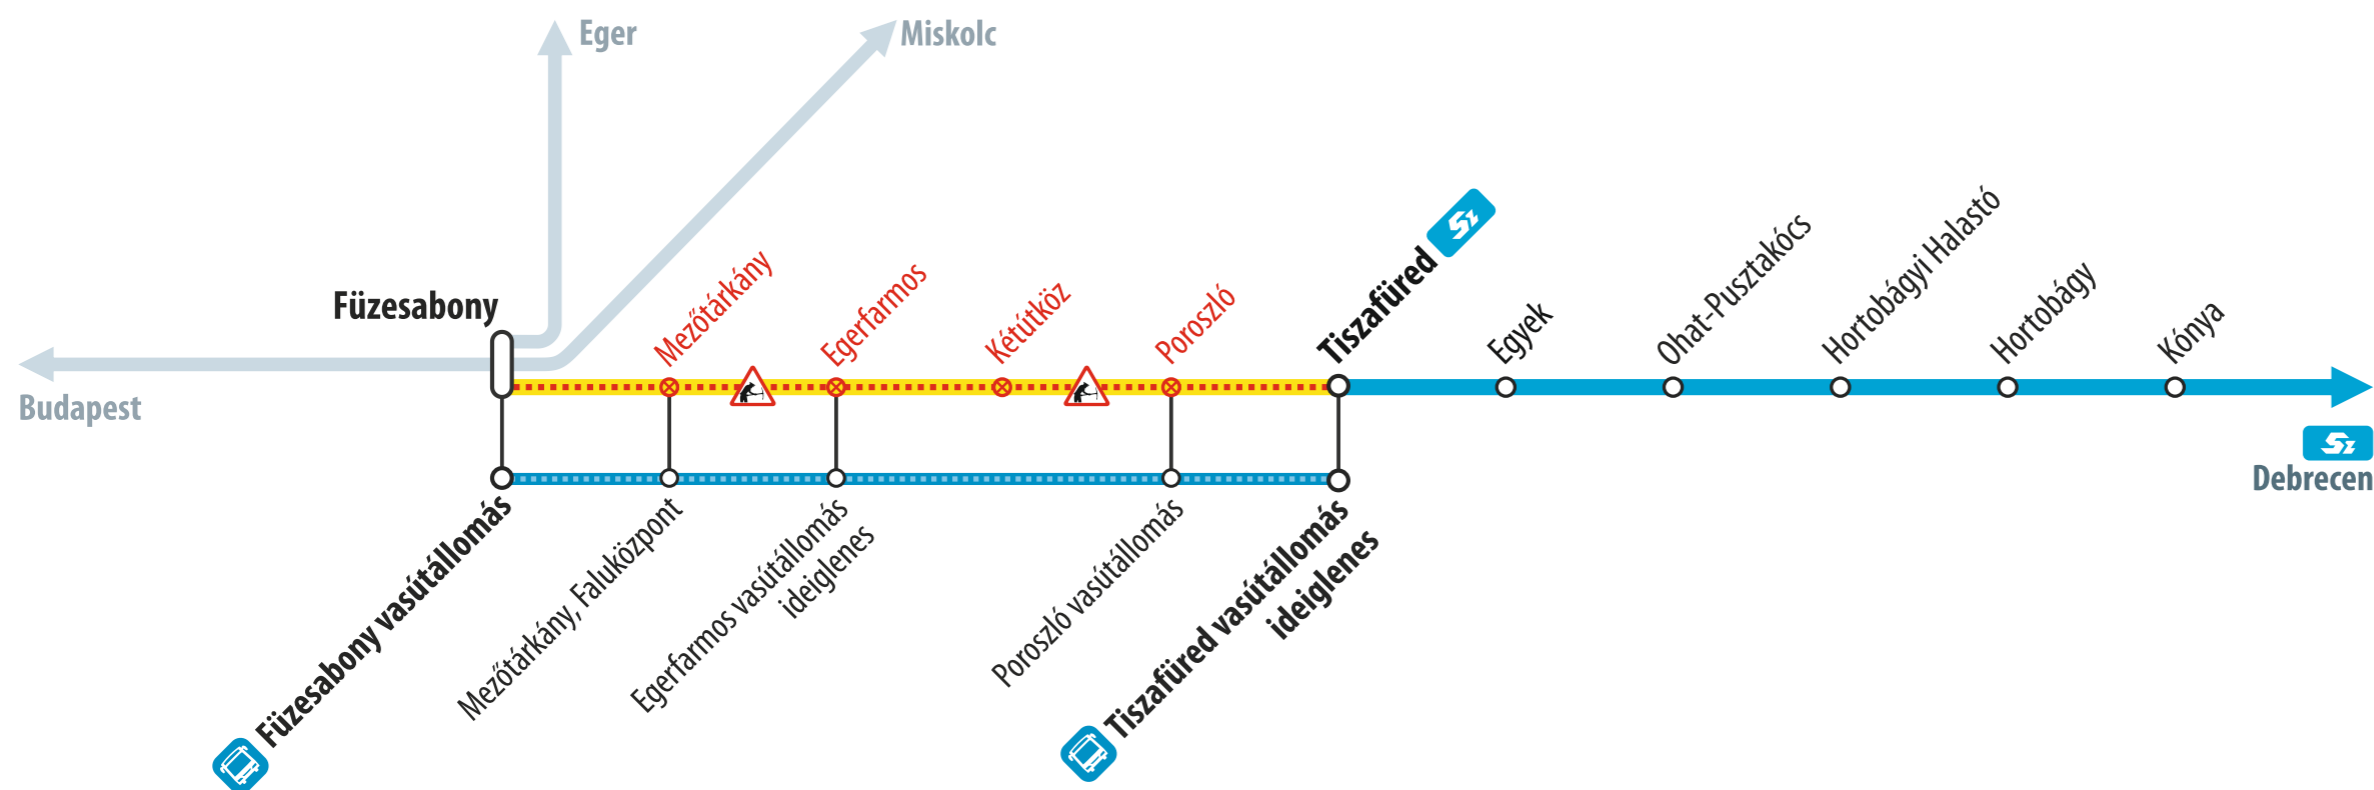

Vágányzári információ

Track reconstruction information

2025. március 4-től március 6-ig, 06:00 és 16:40 között

From 4 March to 6 March 2025, between 06:00 and 16:40

 **Személyvonat / Passenger train**

Debrecen ◀▶ Füzesabony

 **Vonatpótló autóbusz / Train replacement bus**

Tiszafüred ◀▶ Füzesabony

A személyvonatok helyett Tiszafüred és Füzesabony között vonatpótló autóbuszok közlekednek.

Train replacement buses serve the section between Tiszafüred and Füzesabony instead of passenger trains.

 **További részletes információk és a menetrend a www.mavcsoport.hu honlapon.**
Detailed information and timetable at www.mavcsoport.hu

Részletes vágányzári menetrend:

Detailed timetable during the change:

vonal / line: 108

Jelmagyarázat / Legend

-  **Személyvonat**
Passenger train
-  **Lezárt vasútvonal**
Closed railway line
-  **Egyéb vasútvonal**
Other railway line
-  **Vonatpótló autóbusz**
Train replacement bus
(Tiszafüred ◀▶ Füzesabony)