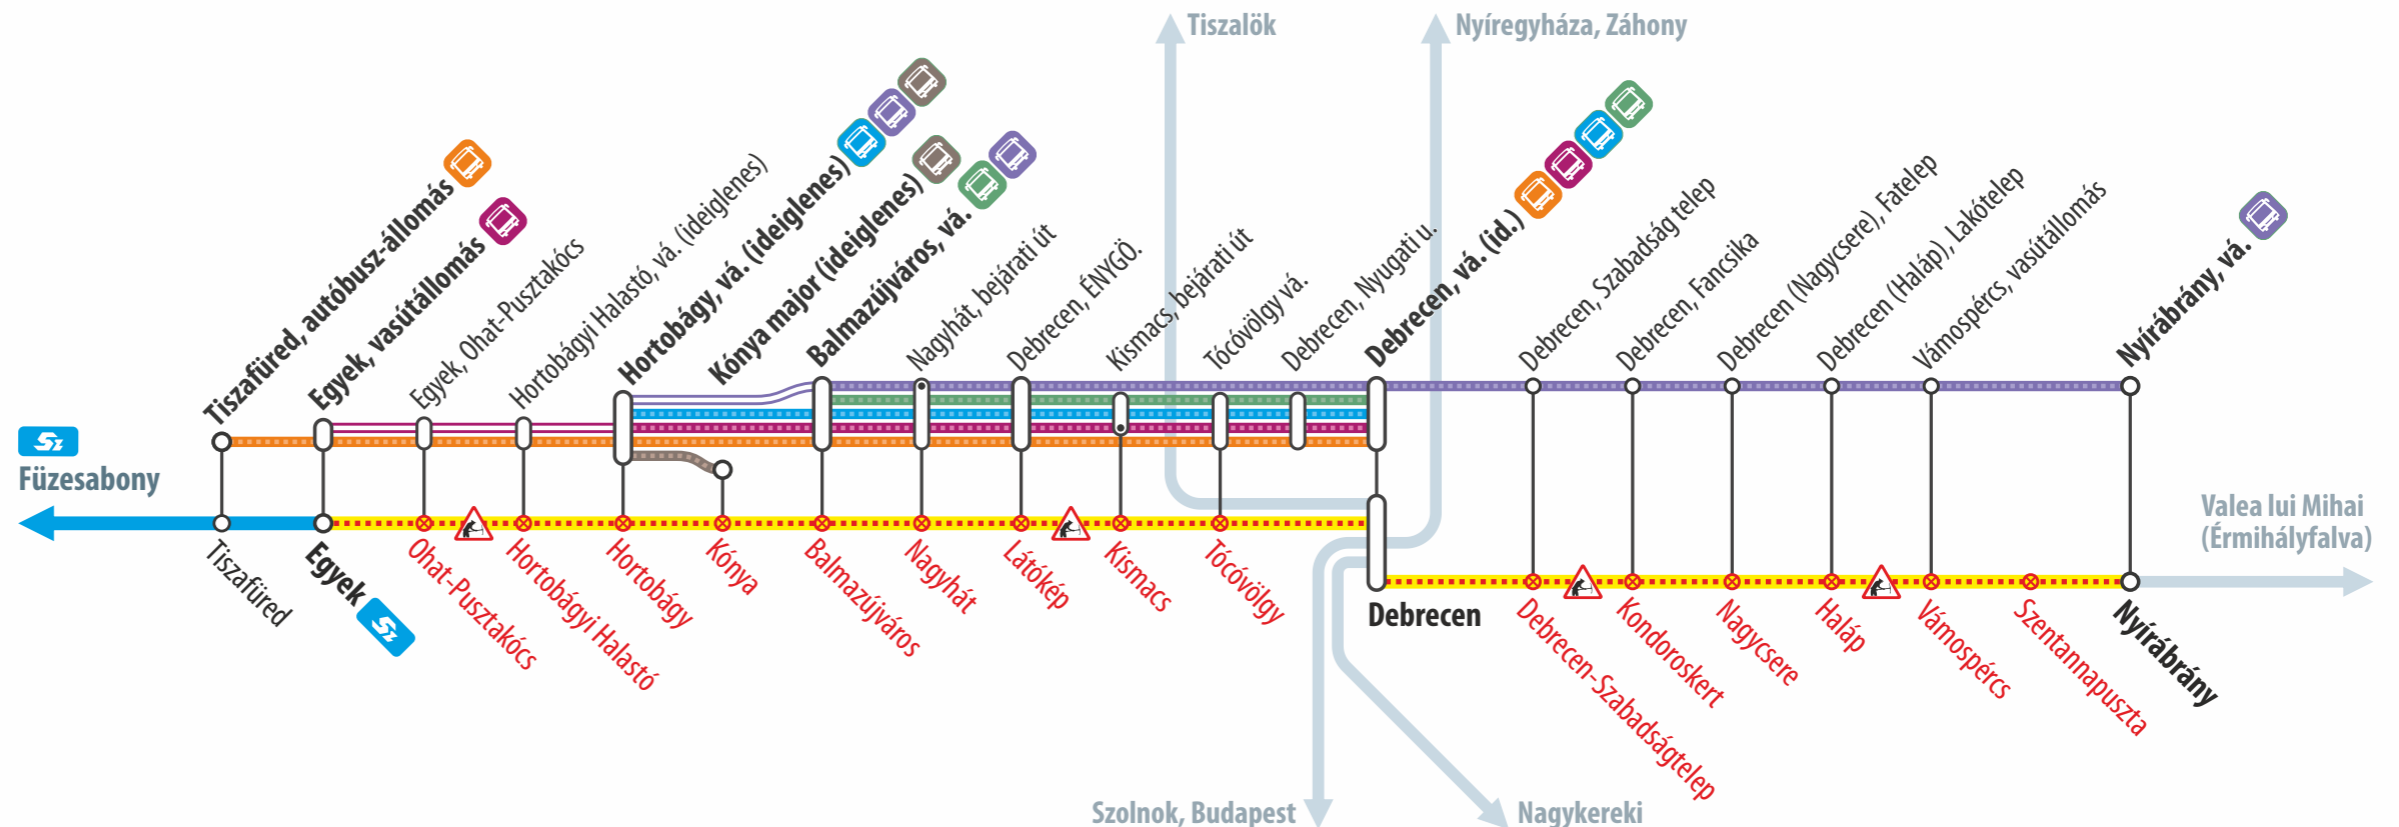

6650 Személyvonat / Passenger train  
Nyírábrány ▶ Debrecen ▶ Látókép

Vonatpótló autóbusz / Train replacement bus  
Nyírábrány ▶ Debrecen ▶ Balmazújváros

6613 Személyvonat / Passenger train  
Hortobágy ▶ Debrecen ▶ Nyírábrány

Vonatpótló autóbusz / Train replacement bus  
Hortobágy ▶ Debrecen ▶ Nyírábrány

Kónya megállóhelyet a fenti vonatpótló autóbuszok nem érintik, helyette ingázó autóbuszok közlekednek Hortobágy vasútállomás és Kónya major között.  
The replacement buses listed above do not serve Kónya railway stop, shuttle buses are in service between Hortobágy vasútállomás and Kónya major.

### Jelmagyarázat / Legend

- Személyvonat / Passenger train
- Lezárt vasútvonal / Closed railway line
- Egyéb vasútvonal / Other railway line
- Vonatpótló autóbusz / Train replacement bus (Tiszafüred ◀▶ Debrecen)
- Vonatpótló autóbusz / Train replacement bus (Egyek / Hortobágy ◀▶ Debrecen)
- Vonatpótló autóbusz / Train replacement bus (Hortobágy ◀▶ Debrecen)
- Vonatpótló autóbusz / Train replacement bus (Balmazújváros ◀▶ Debrecen)
- Vonatpótló autóbusz / Train replacement bus (Hortobágy / Balmazújváros ◀▶ Nyírábrány)
- Vonatpótló autóbusz / Train replacement bus (Hortobágy ◀▶ Kónya)
- Csak a buszok egy része közlekedik  
Certain buses run only
- Csak a buszok egy rész áll meg  
Certain buses stop only