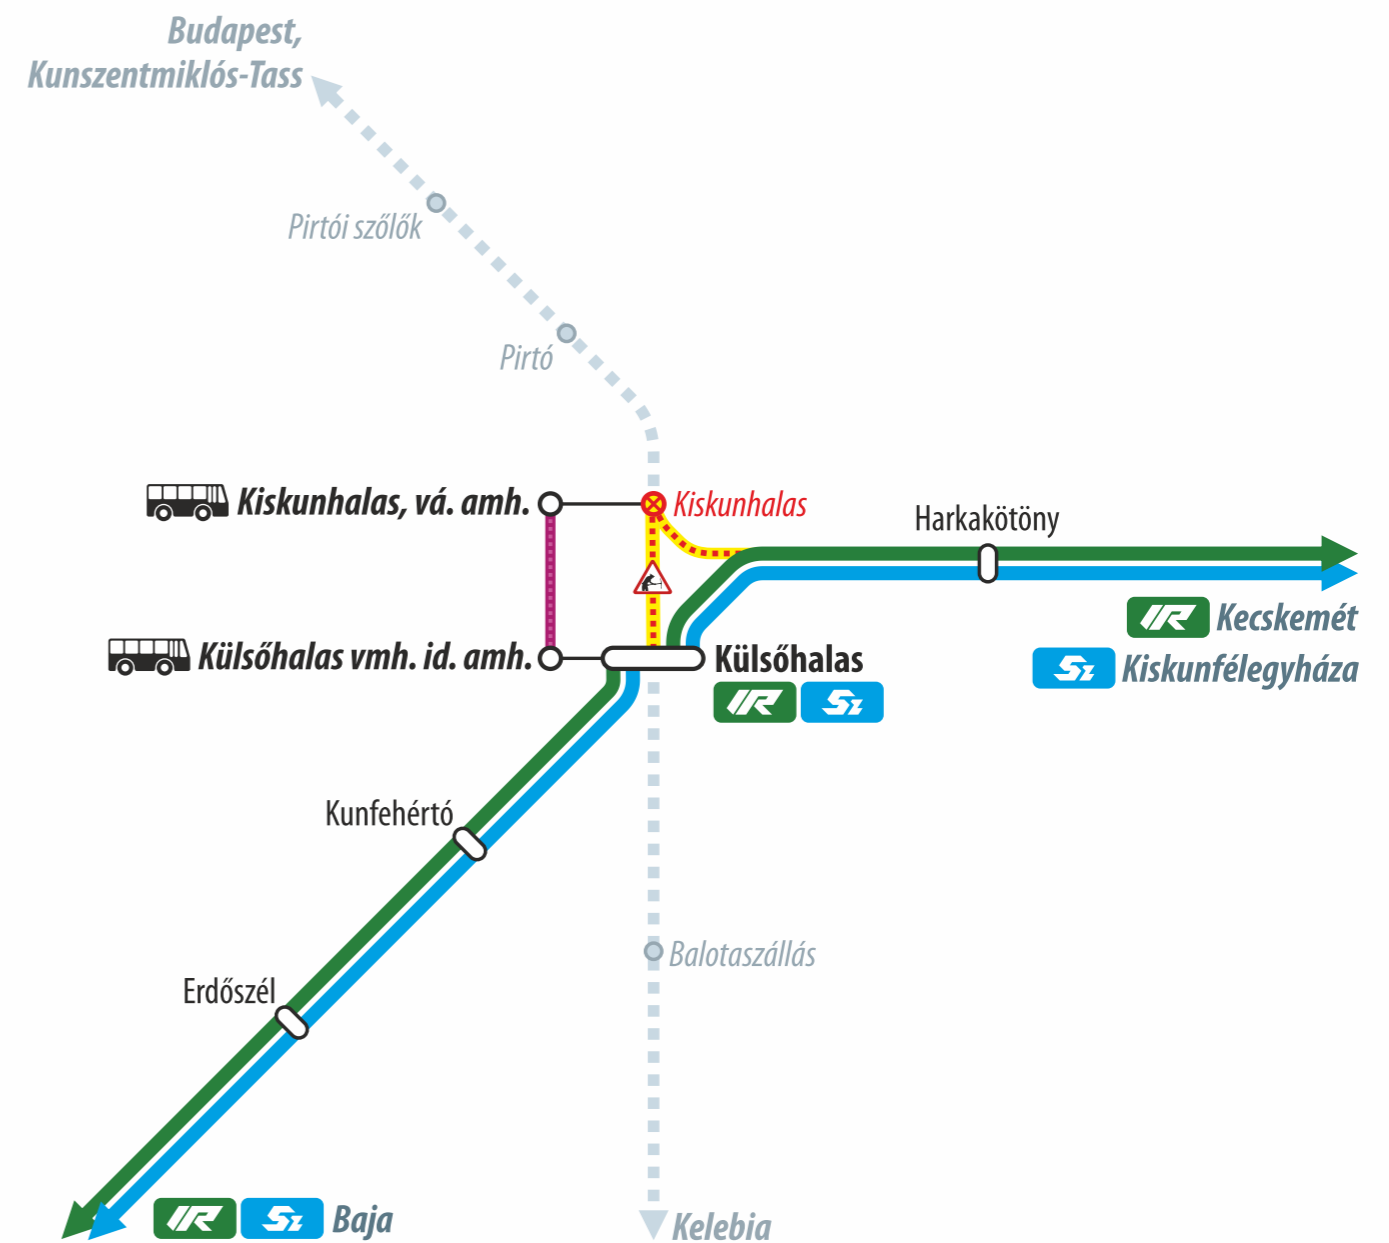

A Baja – Kiskunfélegyháza (– Kecskemét) között közlekedő InterRégió vonatok és a 7813 sz. személyvonat esetében Külsőhalas megállóhelyen másik szerelvénybe kell átszállni.

Train replacement buses serve the section between Kiskunhalas and Külsőhalas instead of InterRegio trains and passenger trains no. 7813, 7829.

For InterRegio trains between Baja – Kiskunfélegyháza (– Kecskemét) and passenger train no. 7813 at Külsőhalas stop passengers must transfer to another train.

 **A vonatpótló autóbuszokon a kerékpárszállítás nem biztosítható.**
Bicycle transportation is not allowed on the replacement buses.

 **További részletes információk és a menetrend a www.mavcsoport.hu honlapon.**
Detailed information and timetable at www.mavcsoport.hu

MÁV-START / MUSZ - VGZ-154-2412-A3

Jelmagyarázat / Legend

-  **InterRégió vonat**
InterRegio train
-  **Személyvonat**
Passenger train
-  **Lezárt vasútvonal**
Closed railway line
-  **Vágányzár miatt a vasúti forgalom tartósan szünetel**
Rail traffic is suspended permanently due to track reconstruction works
-  **Vonatpótló autóbusz**
Train replacement bus (Kiskunhalas – Külsőhalas)