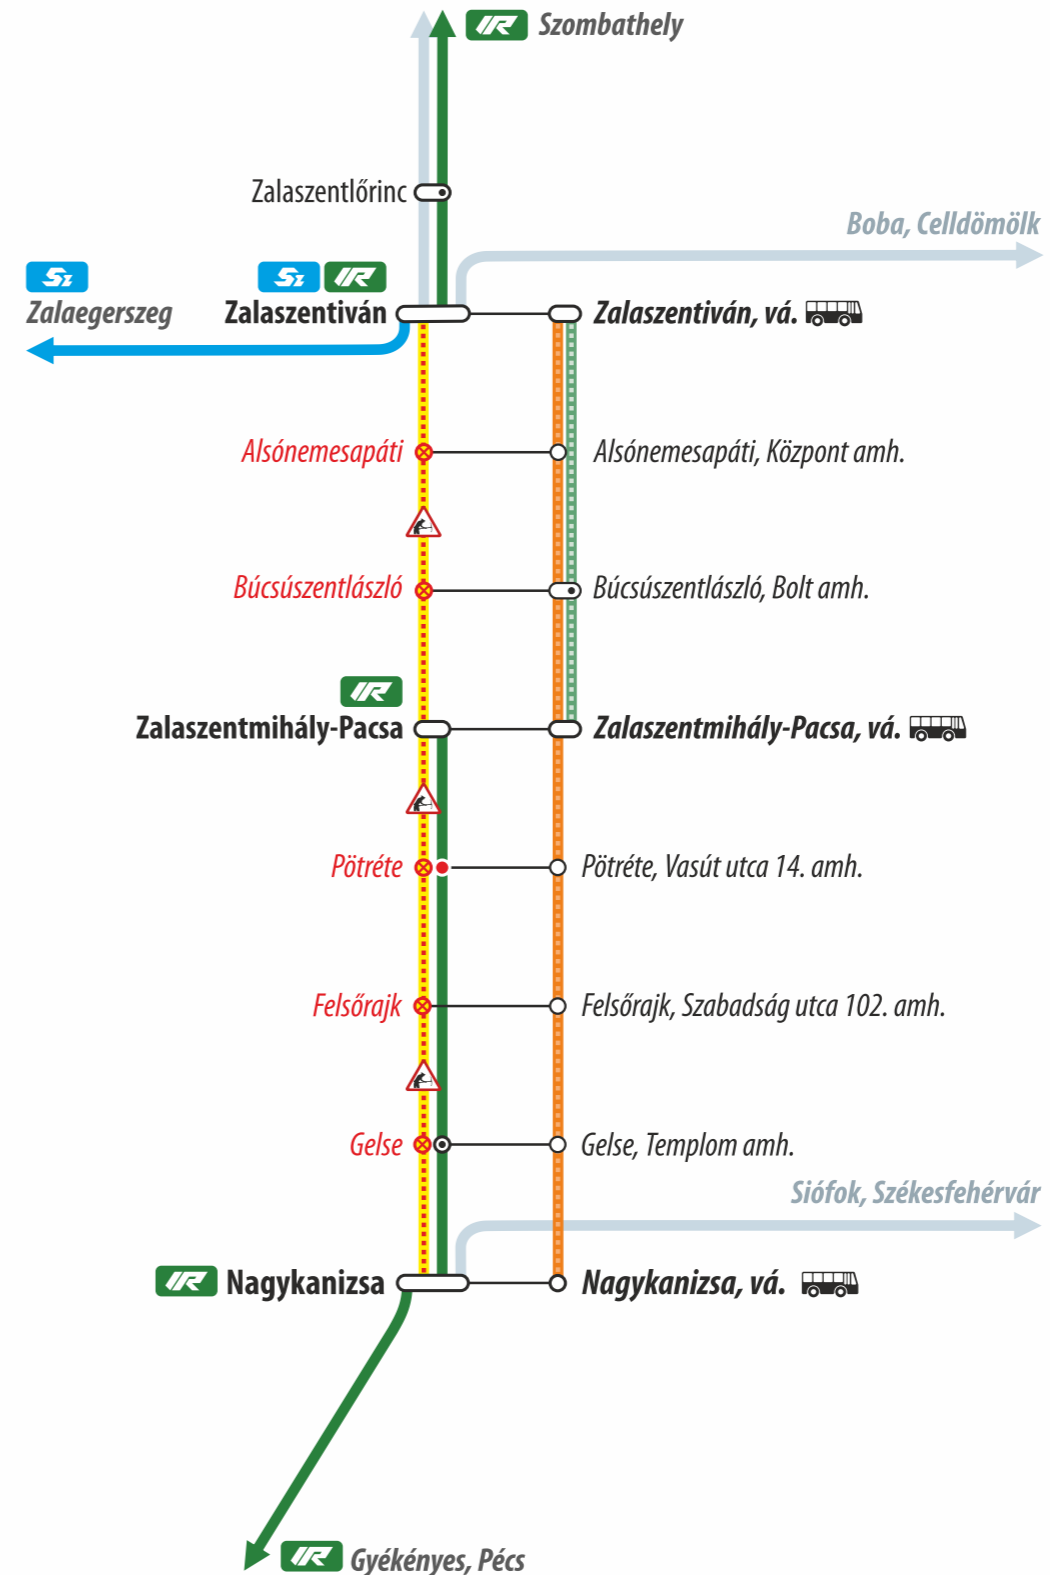

Vágányzári információ

Track reconstruction information

2024. november 25-től november 28-ig
From 25 November to 28 November 2024

IR Szombathely – Zalaszentiván – Nagykanizsa / Pécs

A Pannónia InterRégió vonatok helyett Zalaszentiván és Zalaszentmihály-Pacsa között vonatpótló autóbuszok közlekednek.
Train replacement buses serve the section between Zalaszentiván and Zalaszentmihály-Pacsa instead of 'Pannónia' InterRegio trains.

Sz Zalaegerszeg – Zalaszentiván – Nagykanizsa

A személyvonatok helyett Zalaszentiván és Nagykanizsa között vonatpótló autóbuszok közlekednek.
Train replacement buses serve the section between Zalaszentiván and Nagykanizsa instead of passenger trains.

Jelmagyarázat / Legend

- IR** Pannónia InterRégió vonat
'Pannónia' InterRegio train
- Sz** Személyvonat
Passenger train
- IR** Lezárt vasútvonal
Closed railway line
- IR** Egyéb vasútvonal
Other railway line
- IR** InterRégió vonatpótló autóbusz
InterRegio train replacement bus
(Zalaszentiván – Zalaszentmihály-Pacsa)
- IR** Személyvonatpótló autóbusz
Passenger train replacement bus
(Zalaszentiván – Nagykanizsa)
- IR** Csak a vonatok egy része áll meg
Certain trains stop only
- IR** Feltételes megállóhely
(a vonatok csak akkor állnak meg,
ha van fel- vagy leszálló utas)
Conditional stop
(trains stop only if requested)
- IR** Csak a buszok egy része áll meg
Certain buses stop only

Vonatpótló autóbusz megállóhelye

Stop of train replacement bus

Jelmagyarázat / Legend

Lezárt vasútvonal
Closed railway line

InterRégió vonatpótló autóbusz
InterRegio train replacement bus
(Zalaszentiván – Zalaszentmihály-Pacsa)