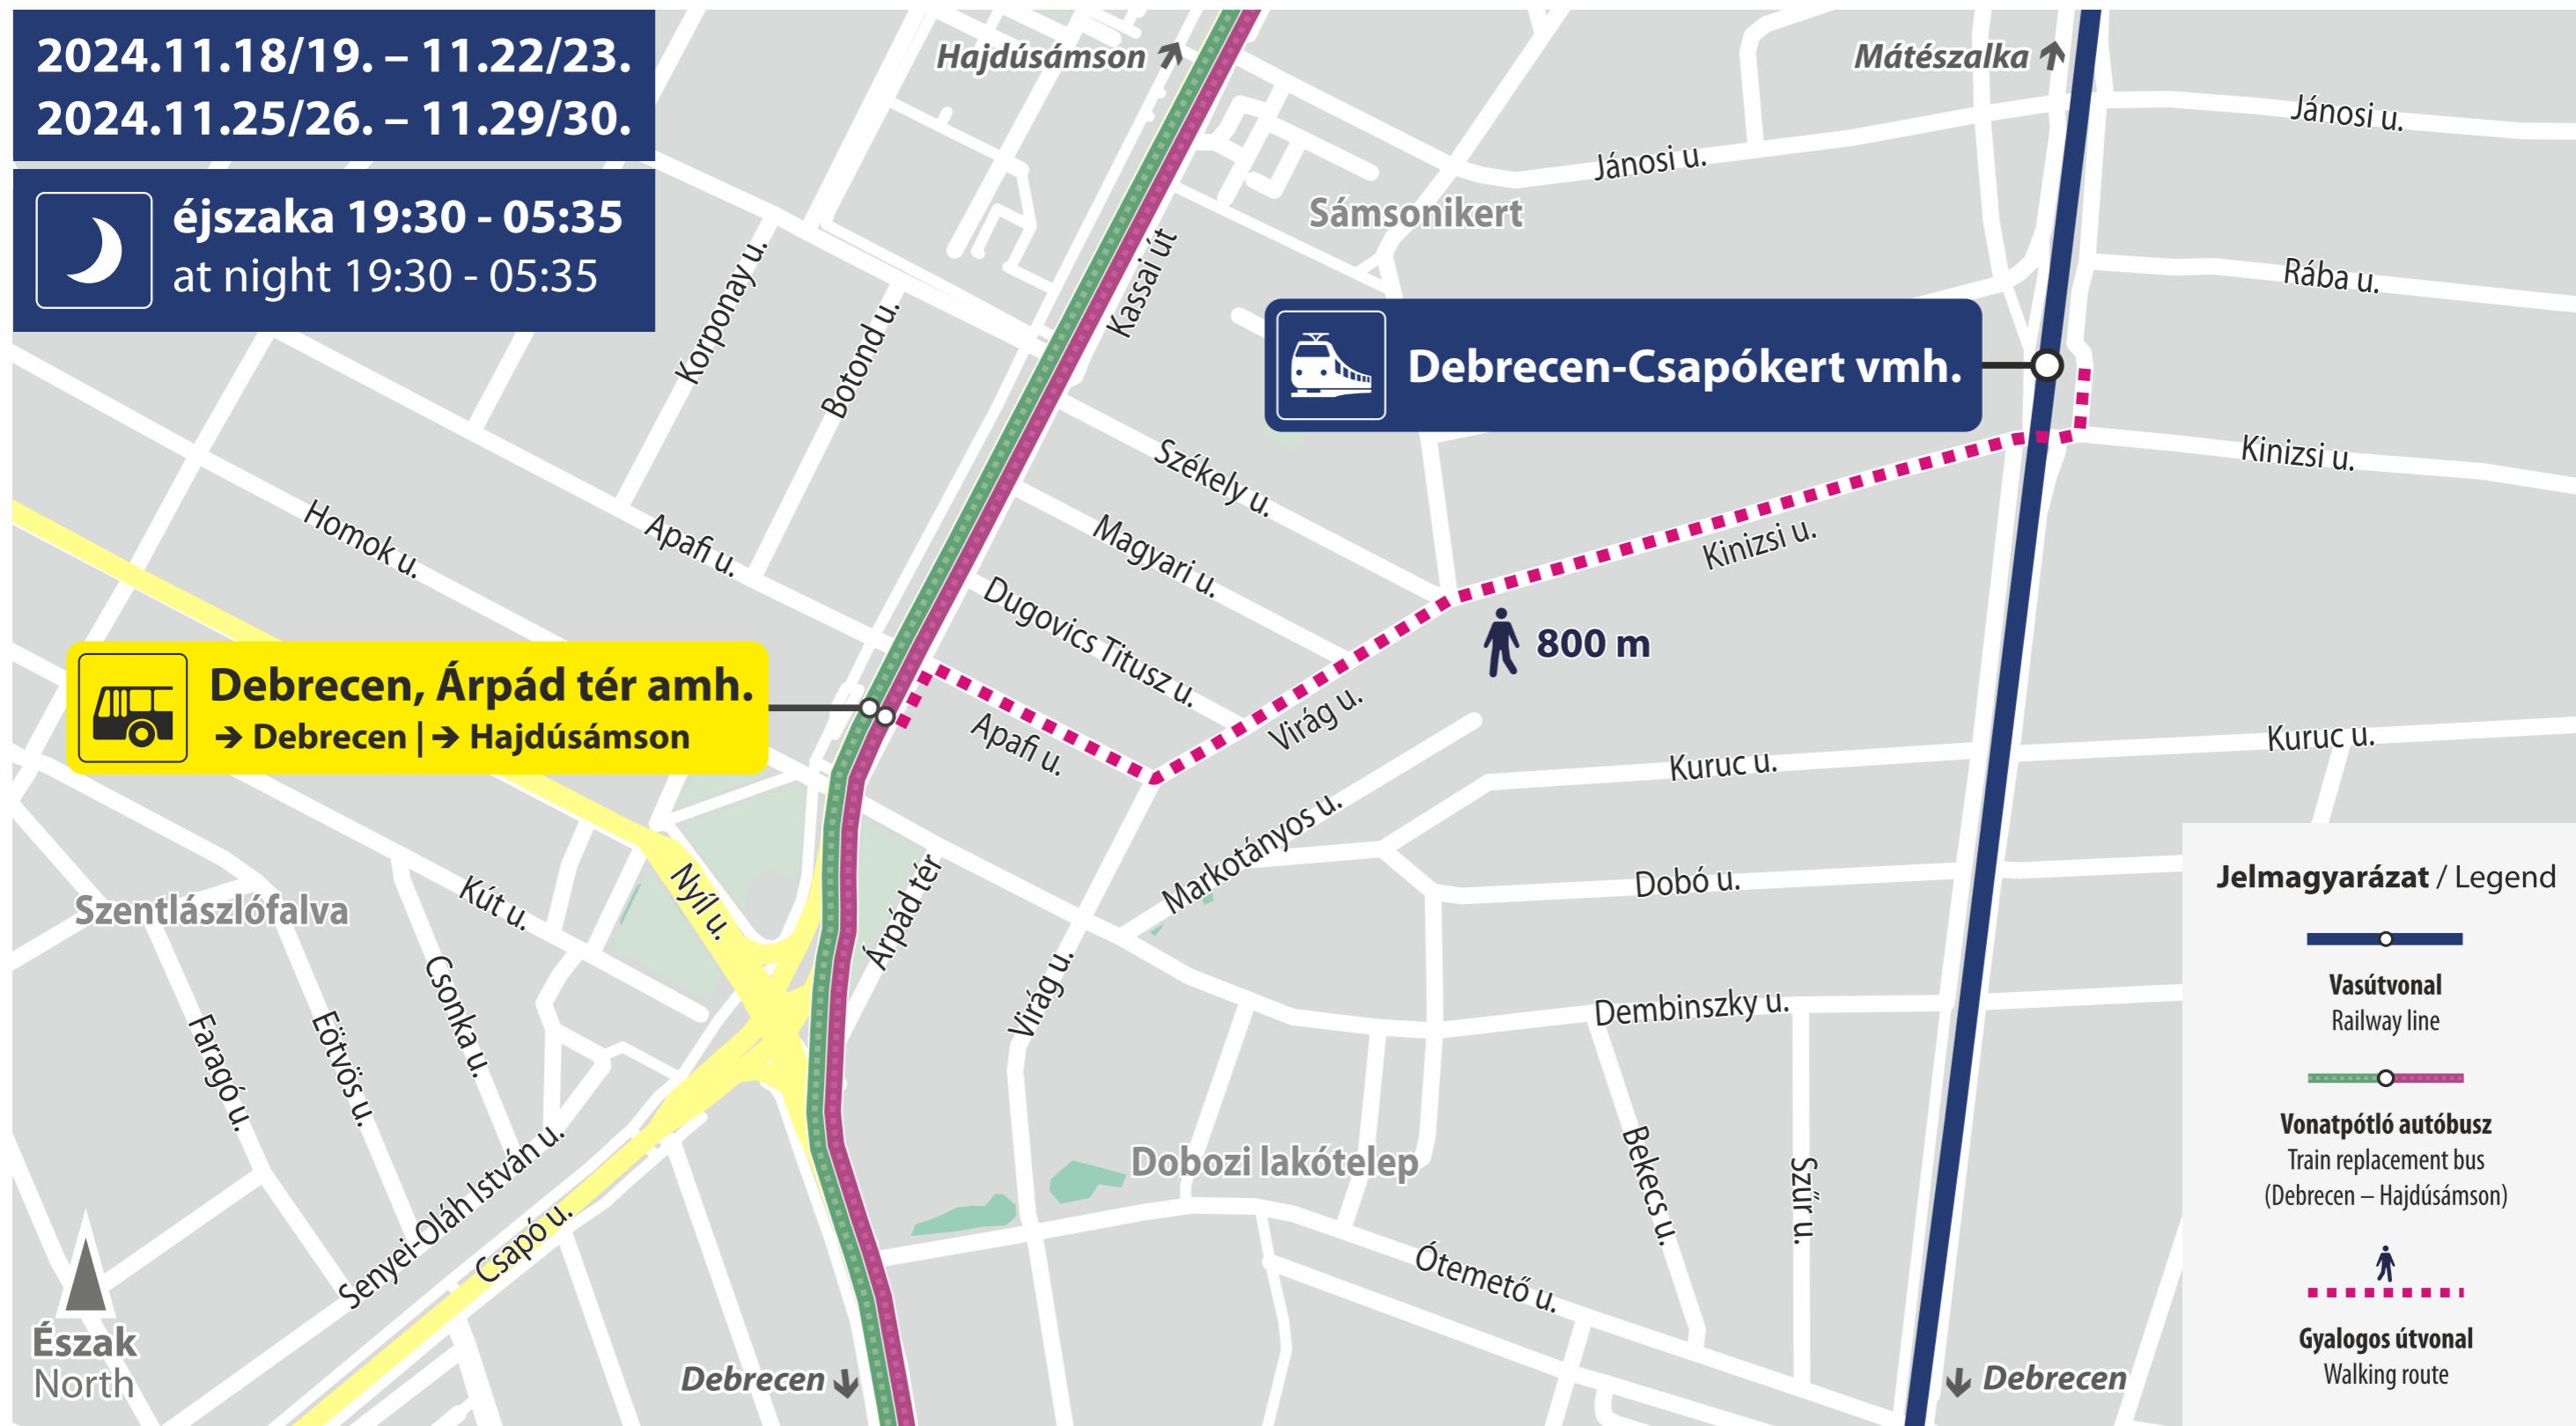

Vágányzári információ

Track reconstruction information

További információ
More information

2024.11.12/13. – 11.15/16.

SZ Debrecen – Mátészalka (– Fehérgyarmat)

Éjszakánként egyes személyvonatok helyett Nyíradony és Nyírbátor, valamint Nyírgelse és Mátészalka között vonatpótló autóbuszok közlekednek.

Every night train replacement buses serve the section between Nyíradony and Nyírbátor, as well as Nyírgelse and Mátészalka instead of certain passenger trains.

2024.11.18/19. – 11.22/23.

2024.11.25/26. – 11.29/30.

2024.11.18/19. – 11.22/23.

2024.11.25/26. – 11.29/30.

éjszaka 19:30 - 05:35

at night 19:30 - 05:35

Jelmagyarázat / Legend

Vasútvonal
Railway line

Vonatpótló autóbusz
Train replacement bus
(Debrecen – Hajdúsámson)

Gyalogos útvonal
Walking route

MÁV-START / MUSZ - VGZ-110-busz-Debrecen_Csapókert-2410-A3

Vonatpótló autóbusz megállóhelye

Stop of train replacement bus

2024.11.12/13. – 11.15/16.

éjszaka 19:30 - 05:35
at night 19:30 - 05:35