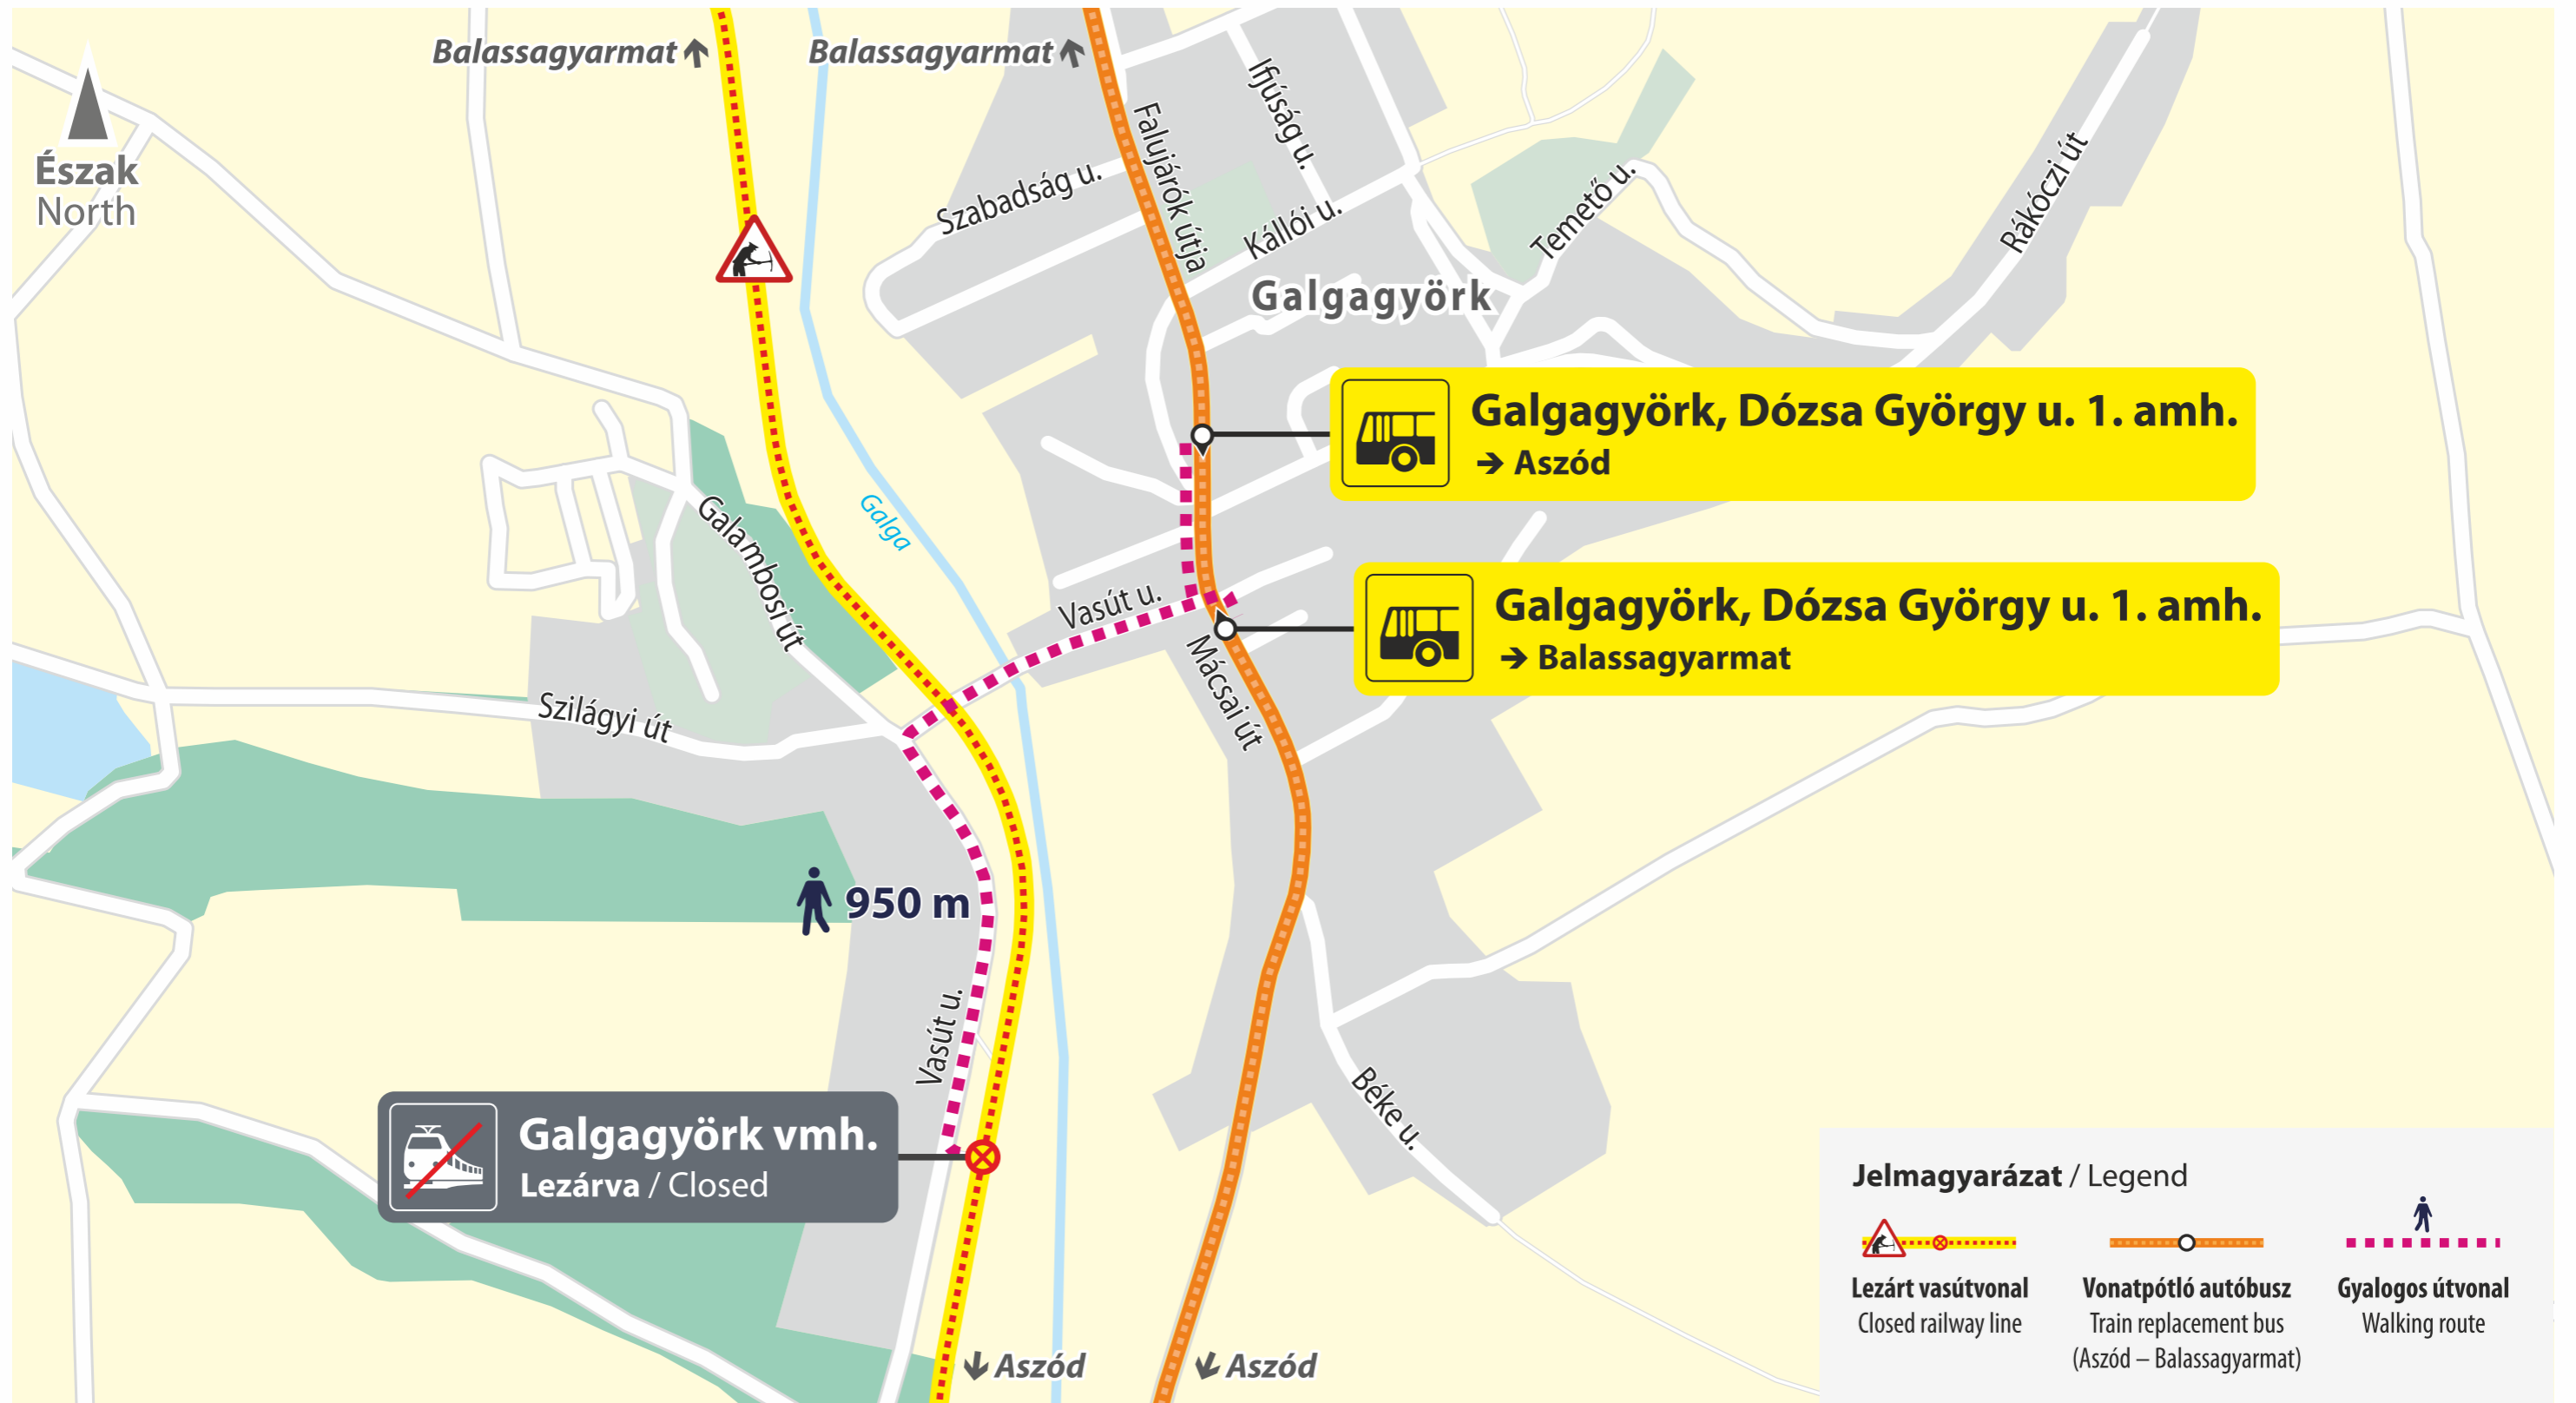

Vonatpótló autóbusz megállóhelye

Stop of train replacement bus

MÁV-START / MUSZ - VGZ-078-busz-Galgagyörk-2410-A3