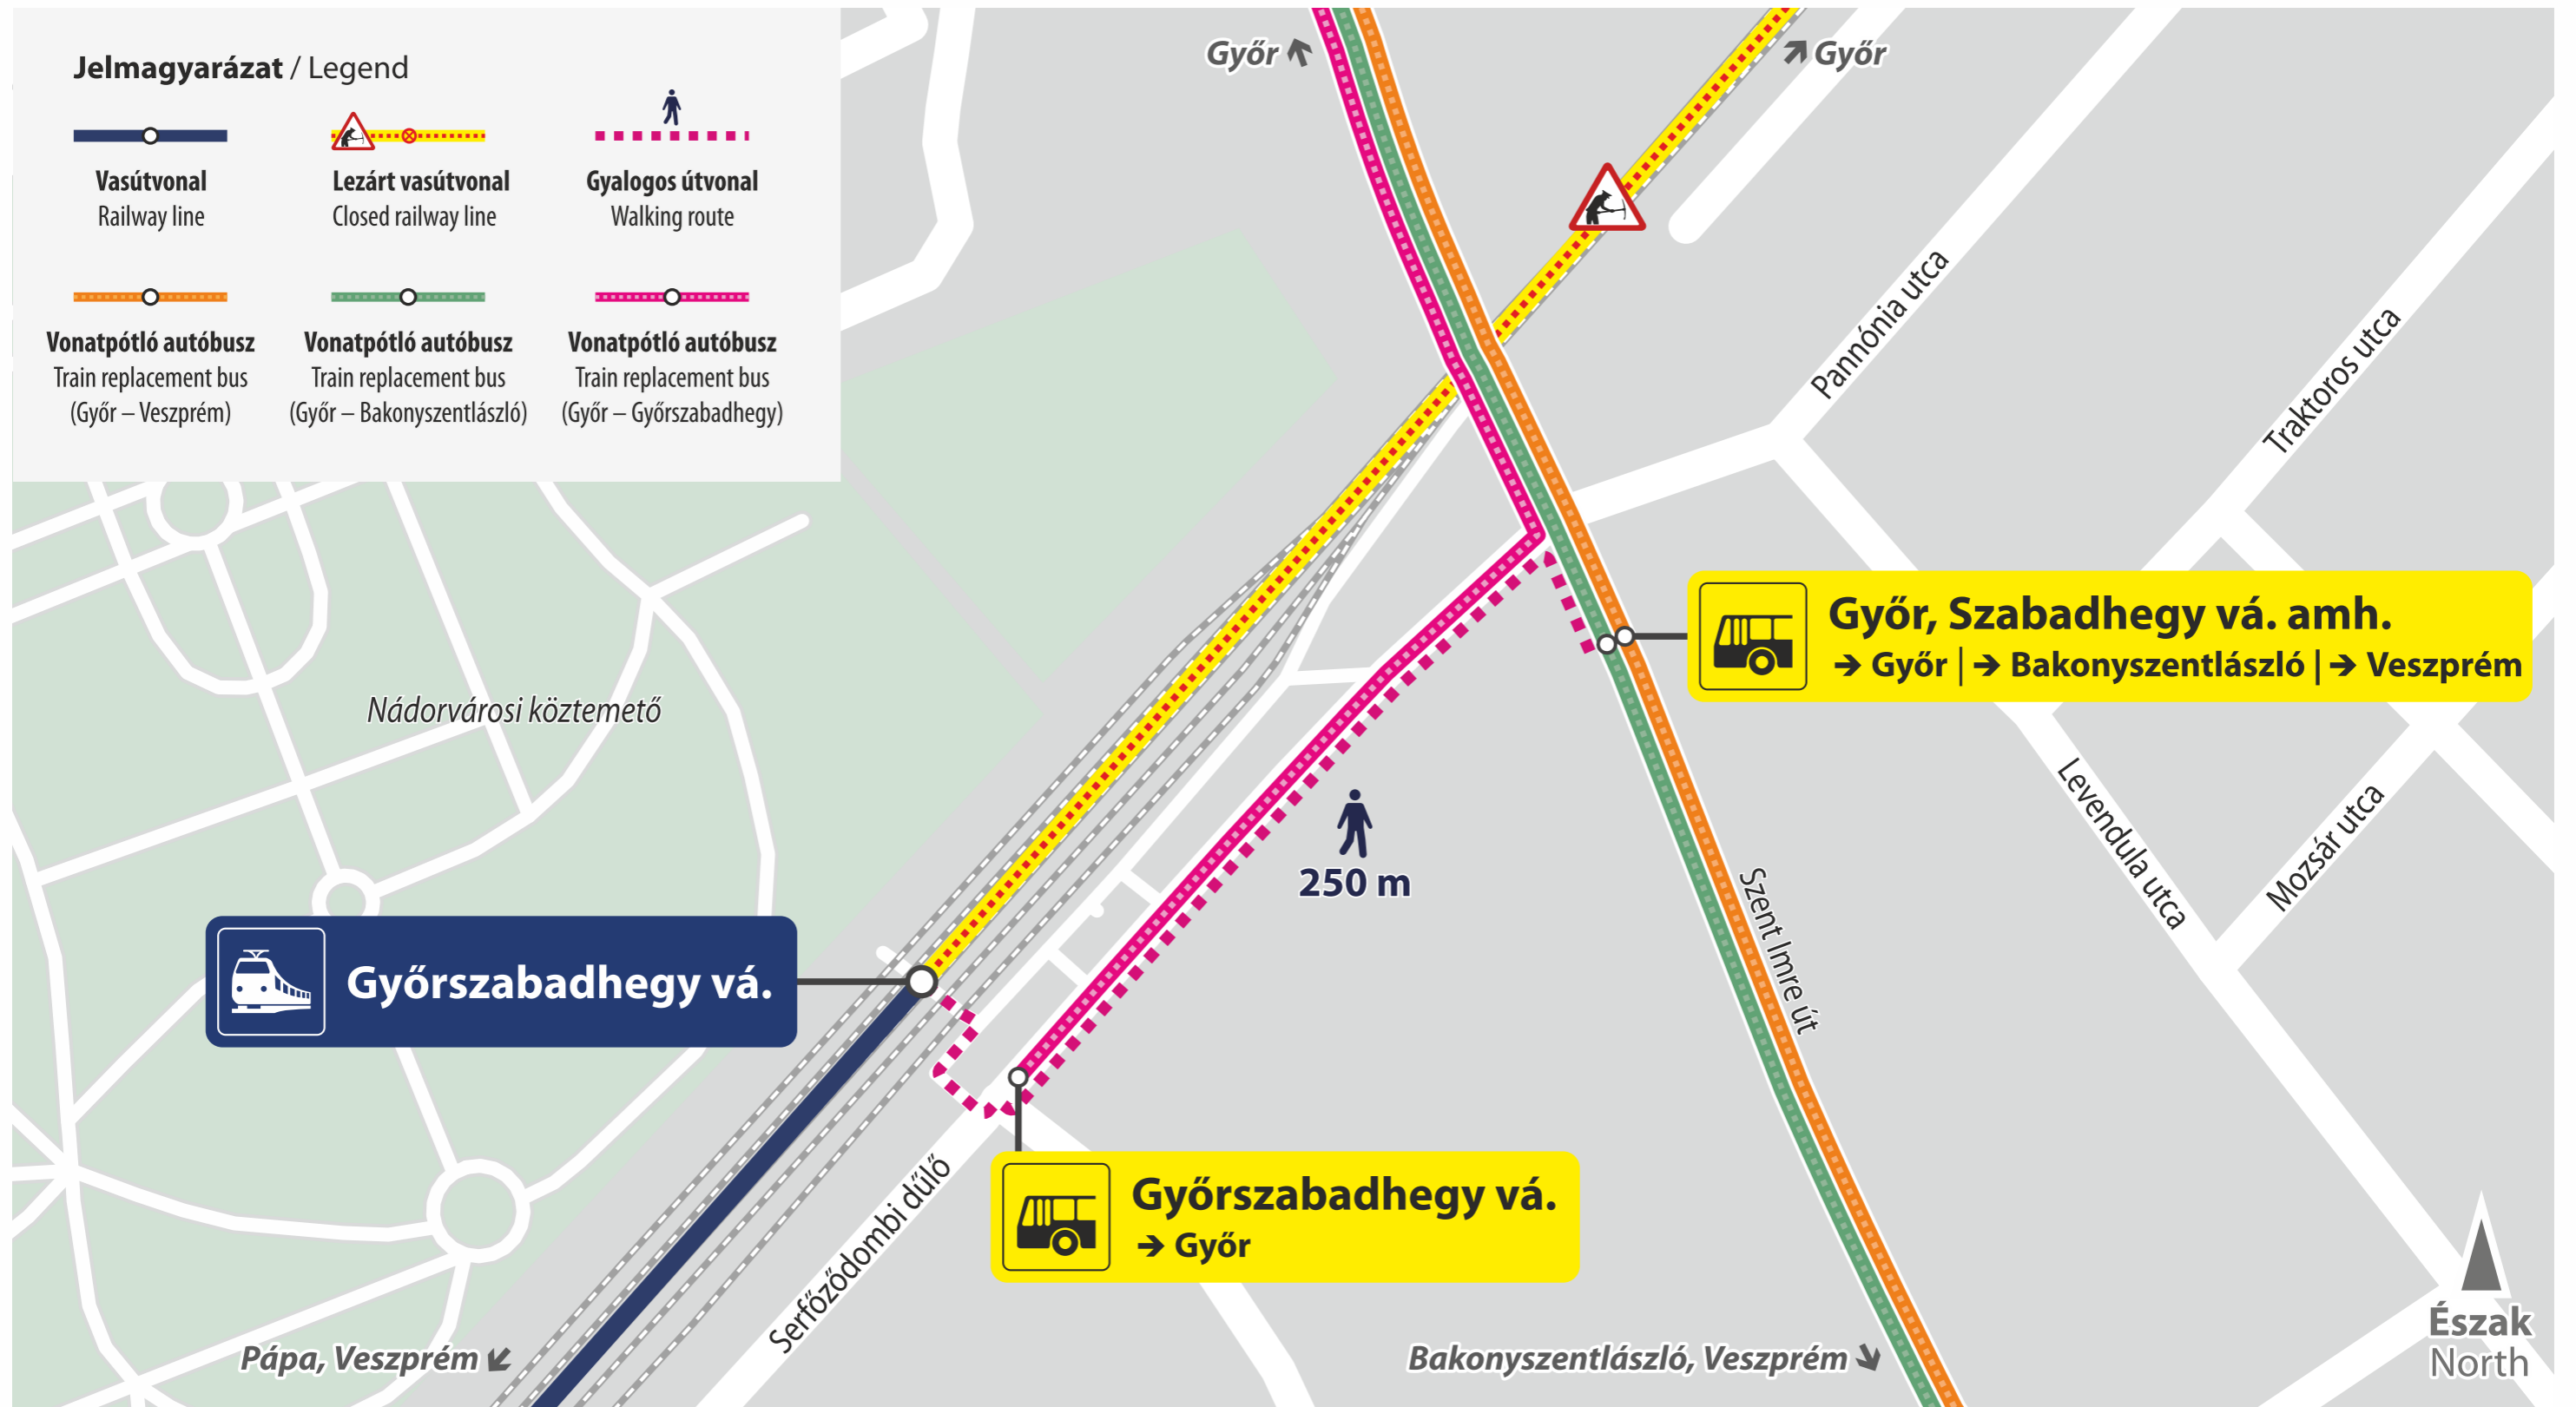

Vágányzári információ

Track reconstruction information

Részletes információ
More information

2024. október 7-től október 9-ig
From 7 October to 9 October 2024

Győr – Bakonyszentlászló – Veszprém

A személyvonatok helyett vonatpótló autóbuszok közlekednek:
Train replacement buses are in service instead of passenger trains:

Vonatpótló autóbusz megállóhelye

Stop of train replacement bus

Jelmagyarázat / Legend

Vasútvonal
Railway line

Lezárt vasútvonal
Closed railway line

Gyalogos útvonal
Walking route

Vonatpótló autóbusz
Train replacement bus
(Győr – Veszprém)

Vonatpótló autóbusz
Train replacement bus
(Győr – Bakonyszentlászló)

Vonatpótló autóbusz
Train replacement bus
(Győr – Győrszabadhegy)

MÁV-START / MUSZ - VGZ-010_011-busz-Győrszabadhegy-2410-A3

Vonatpótló autóbusz megállóhelye

Stop of train replacement bus

Jelmagyarázat / Legend

Lezárt vasútvonal
Closed railway line

Vonatpótló autóbusz
Train replacement bus
(Győr – Veszprém)

Vonatpótló autóbusz
Train replacement bus
(Győr – Bakonyszentlászló)