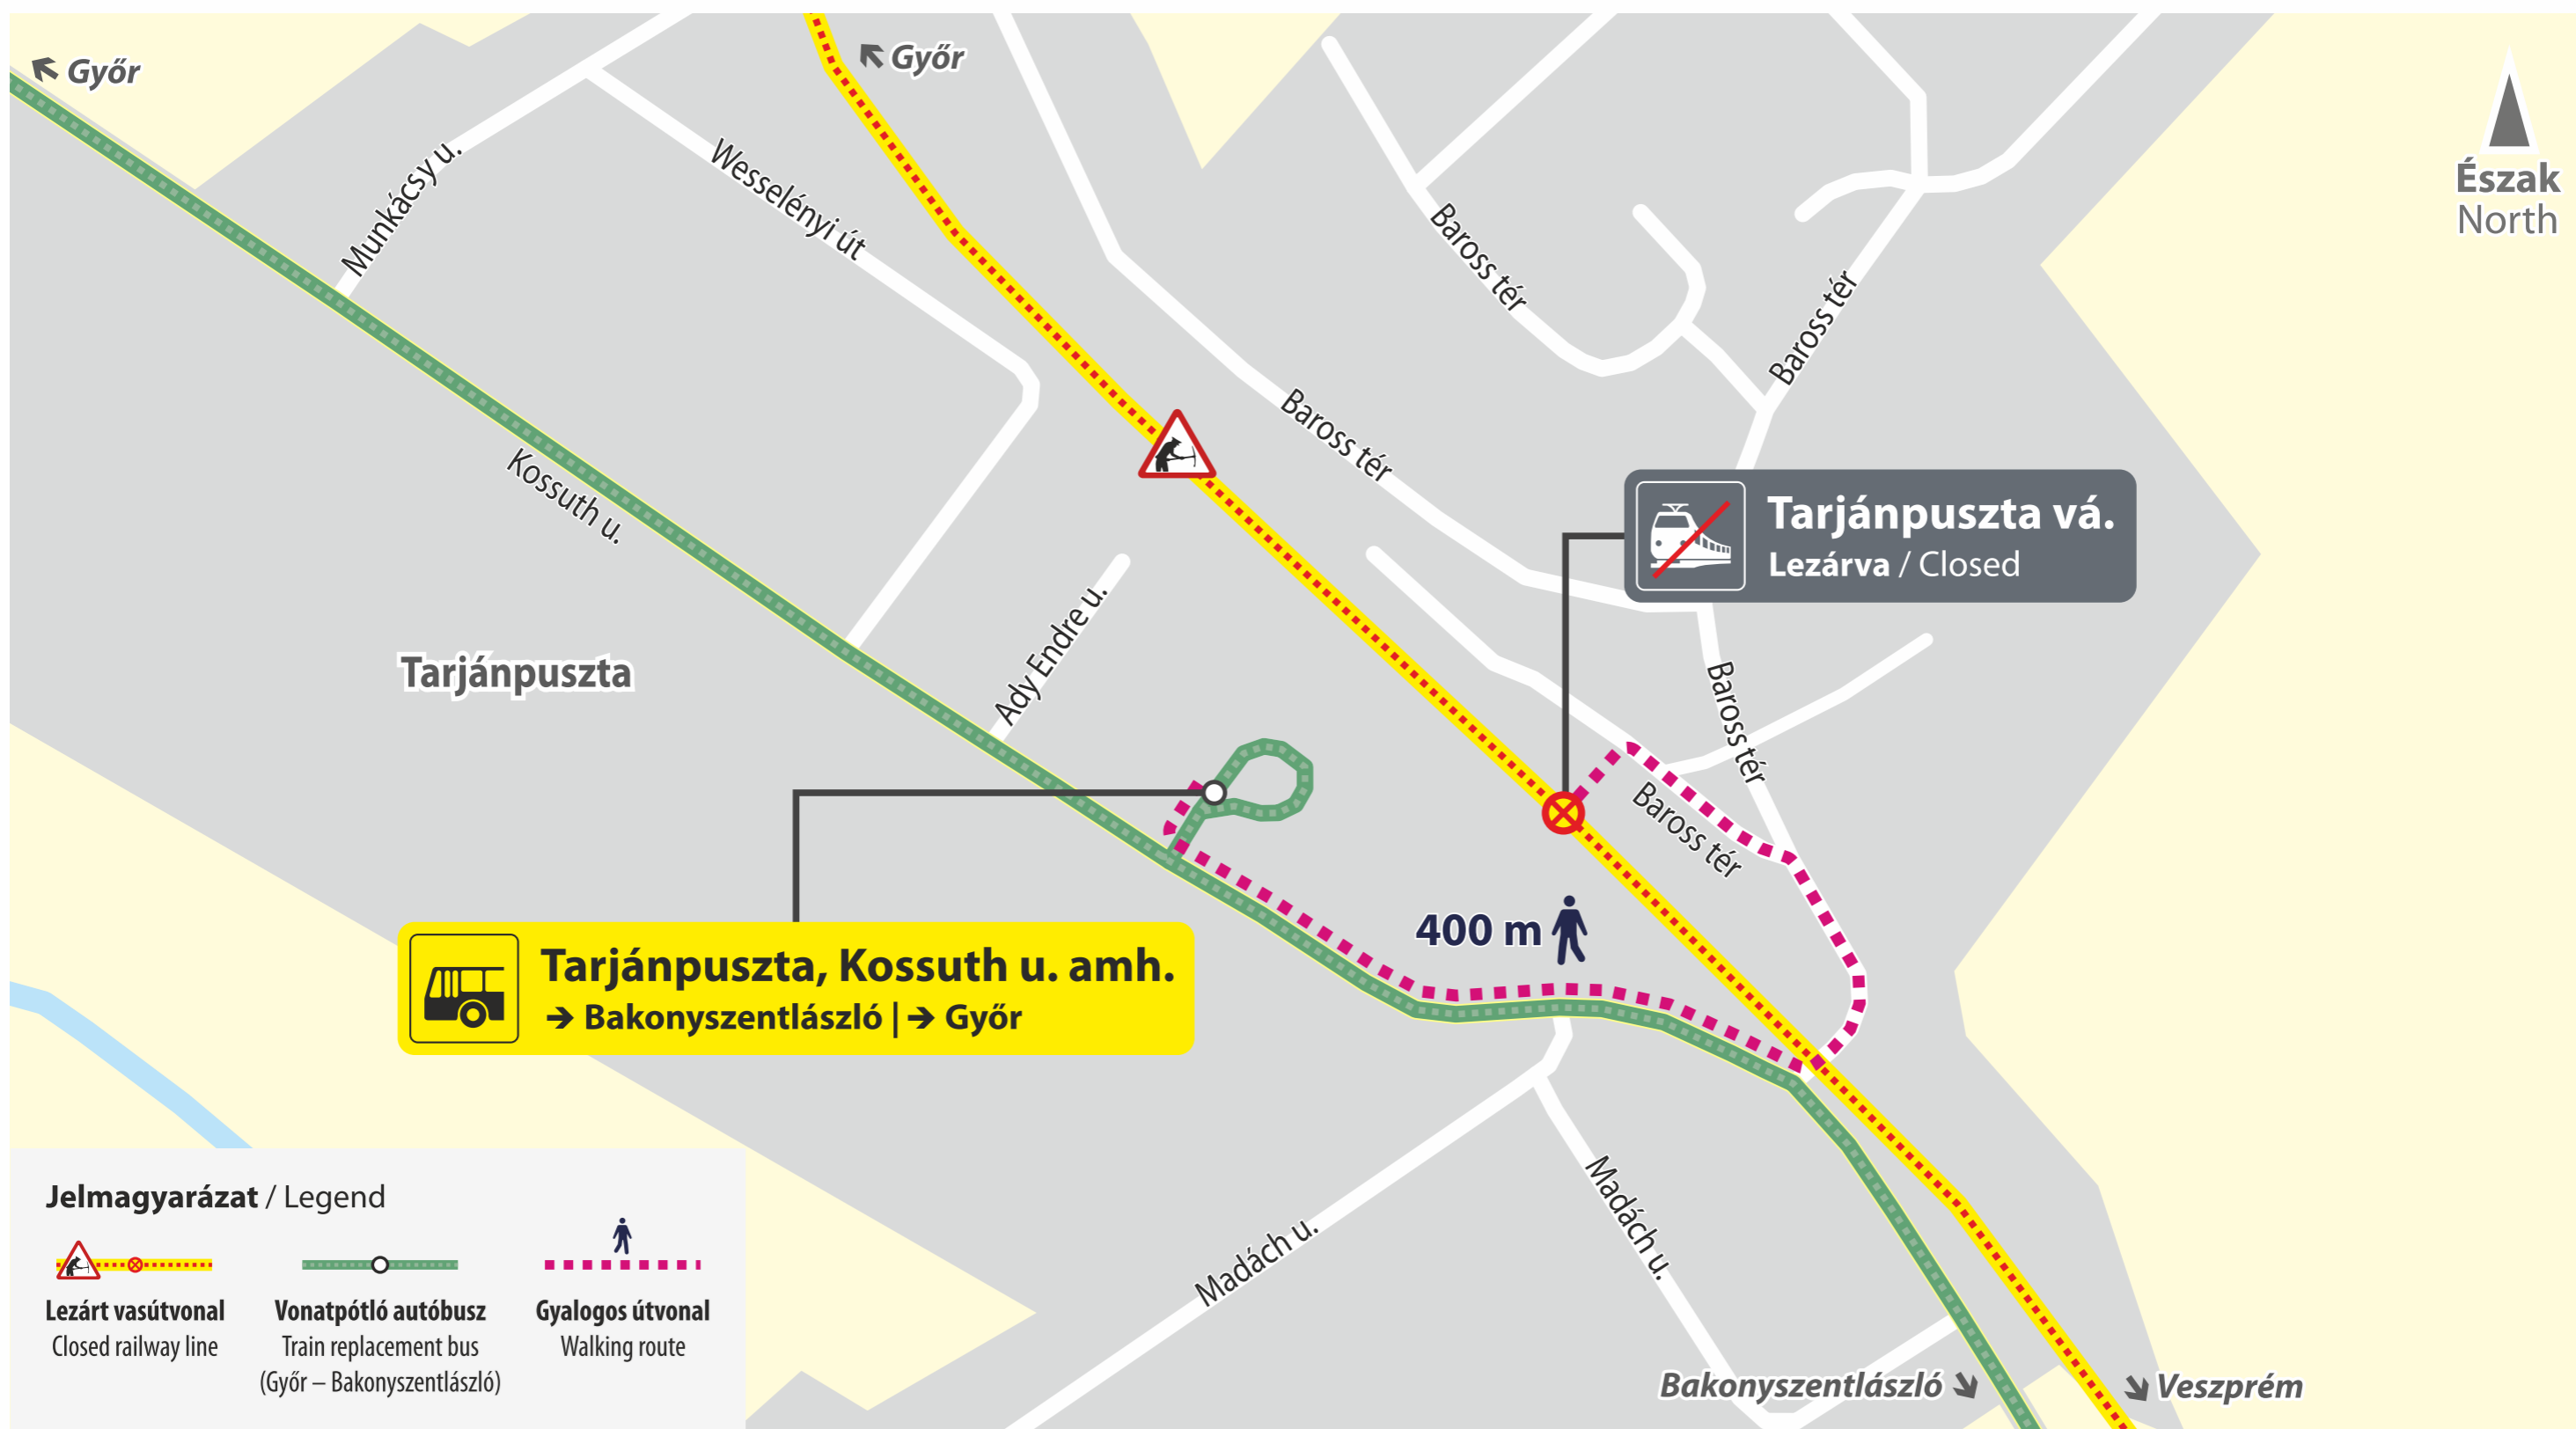

Stop of train replacement bus

Jelmagyarázat / Legend

Lezárt vasútvonal
Closed railway line

Vonatpótló autóbusz
Train replacement bus
(Győr – Veszprém)

Vonatpótló autóbusz
Train replacement bus
(Győr – Bakonyzentlászló)

Gyalogos útvonal
Walking route

Észak
North

MÁV-START / MUSZ - VGZ-011-busz-Pannonhalma-2410-A3

Vonatpótló autóbusz megállóhelye

Stop of train replacement bus

Vonatpótló autóbusz megállóhelye

Stop of train replacement bus