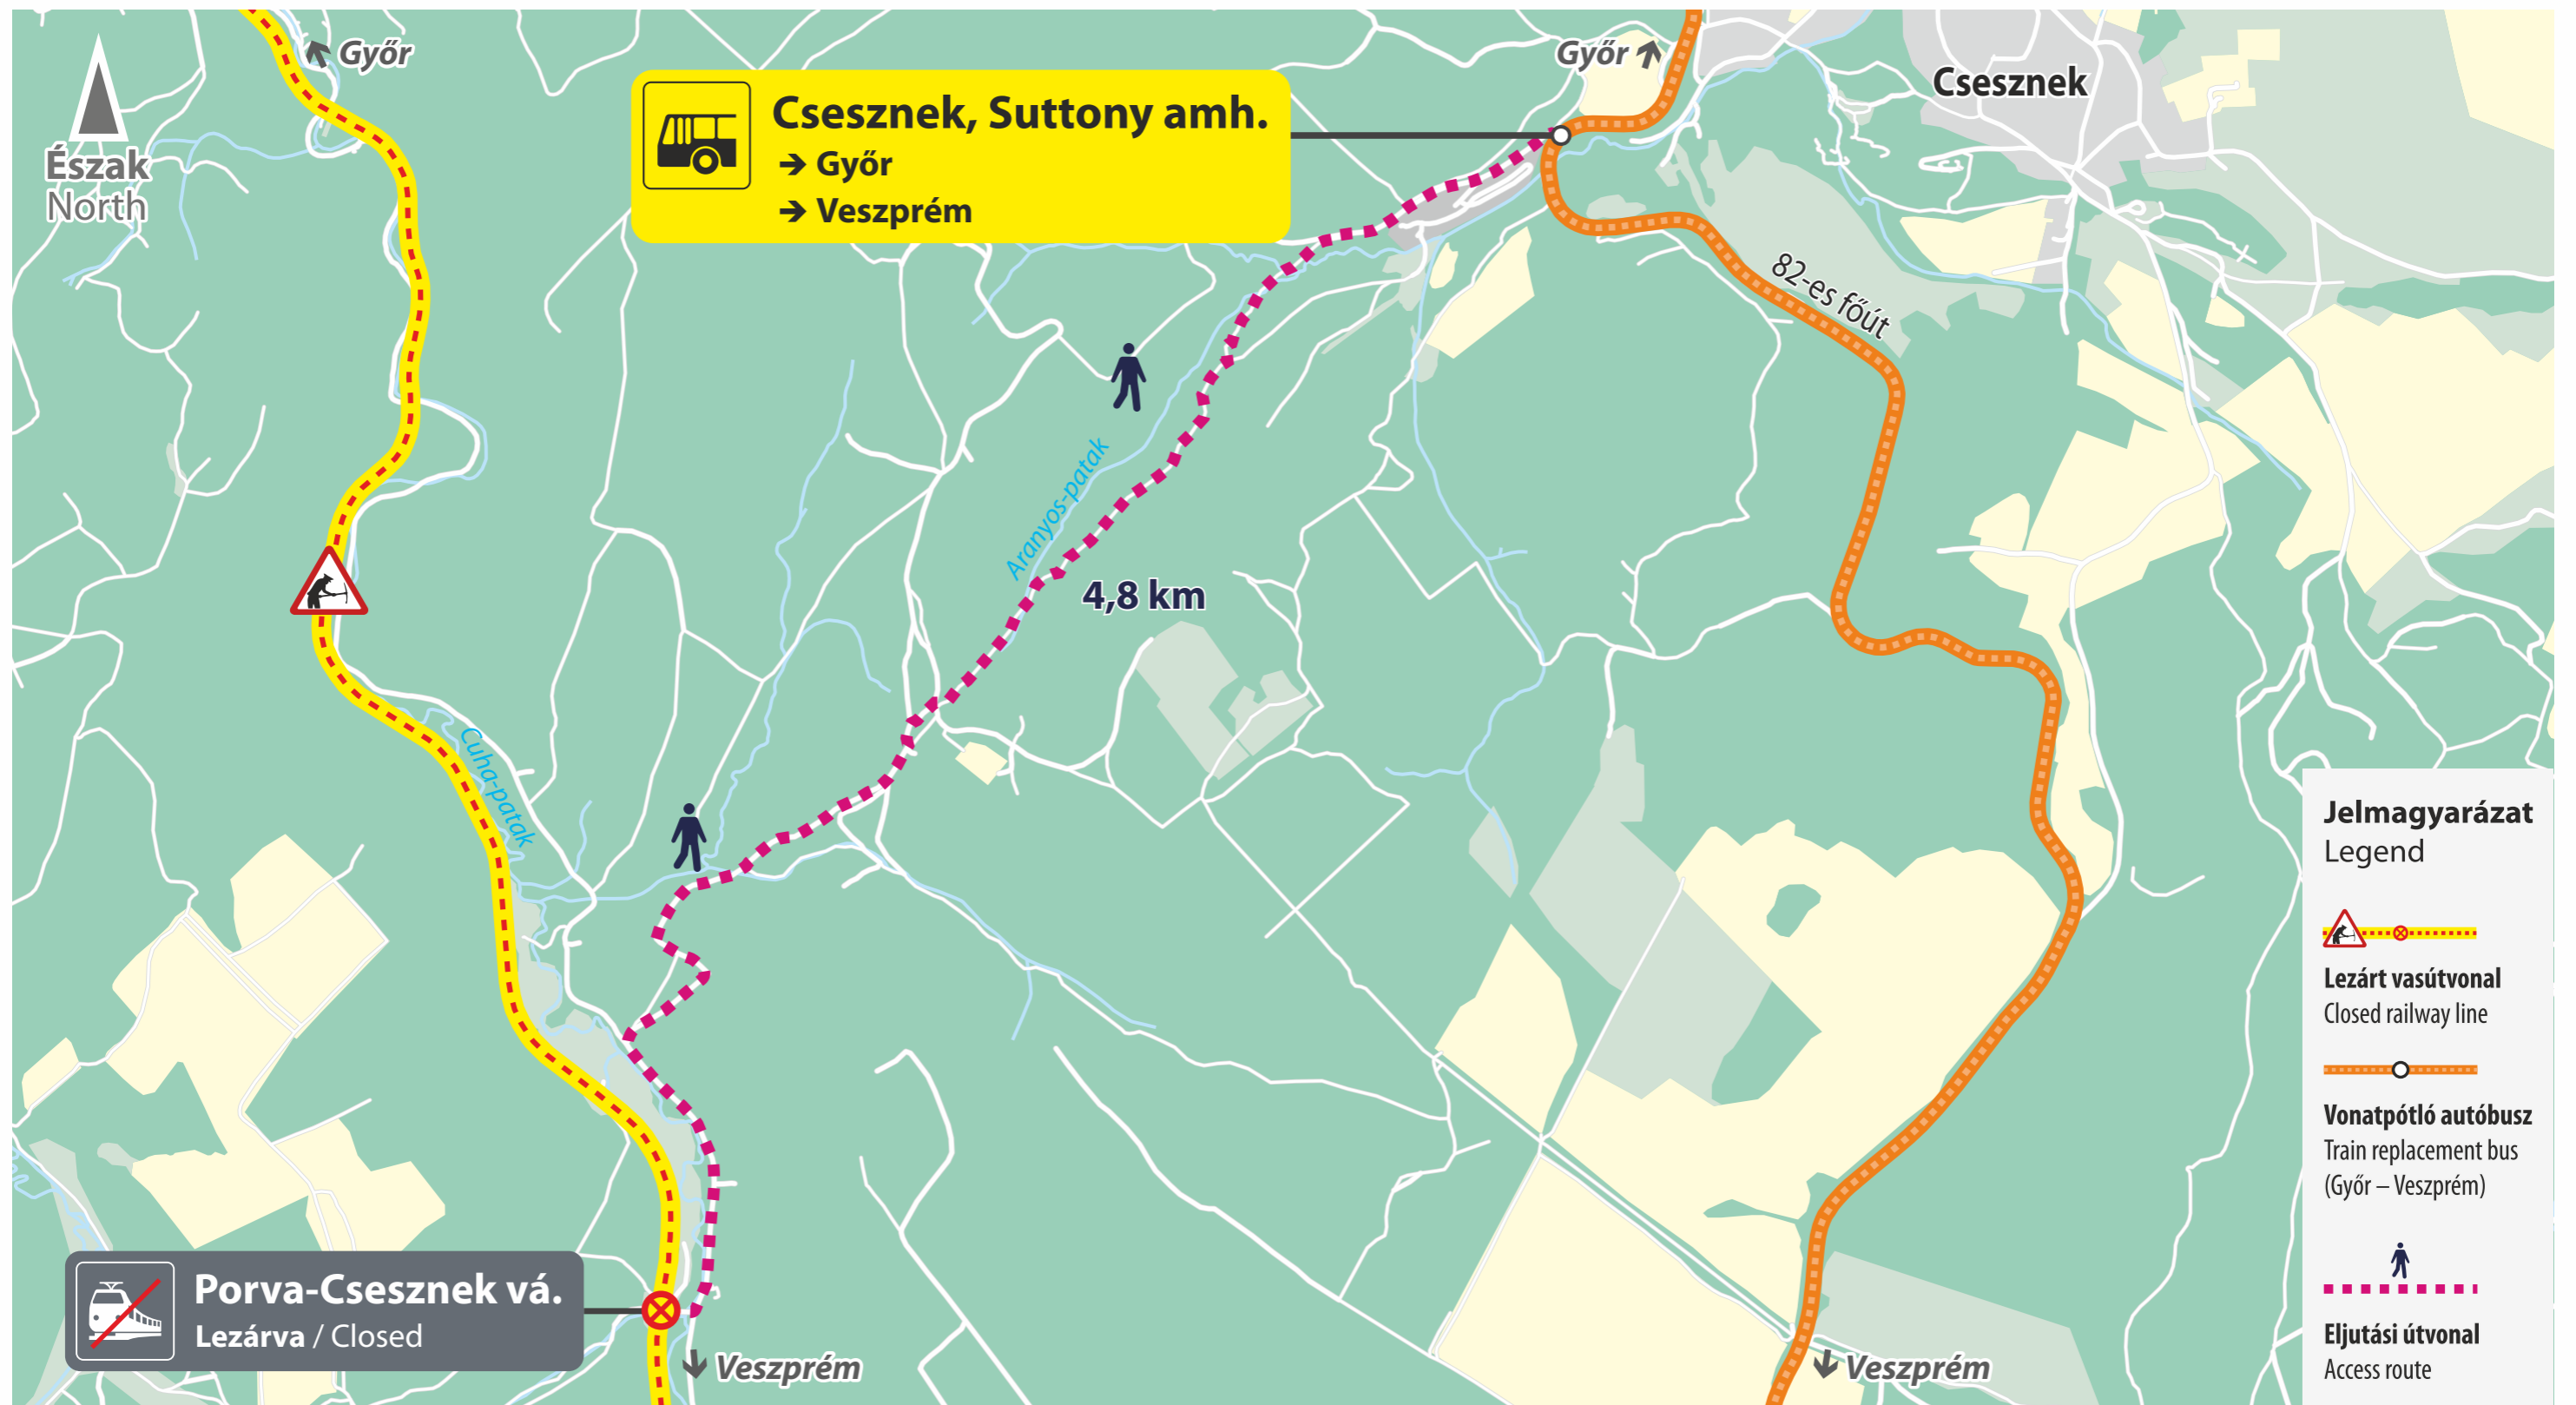

Vonatpótló autóbusz megállóhelye

Stop of train replacement bus

MÁV-START / MUSZ - VGZ-011-busz-Porva-Cesznek-2410-A3