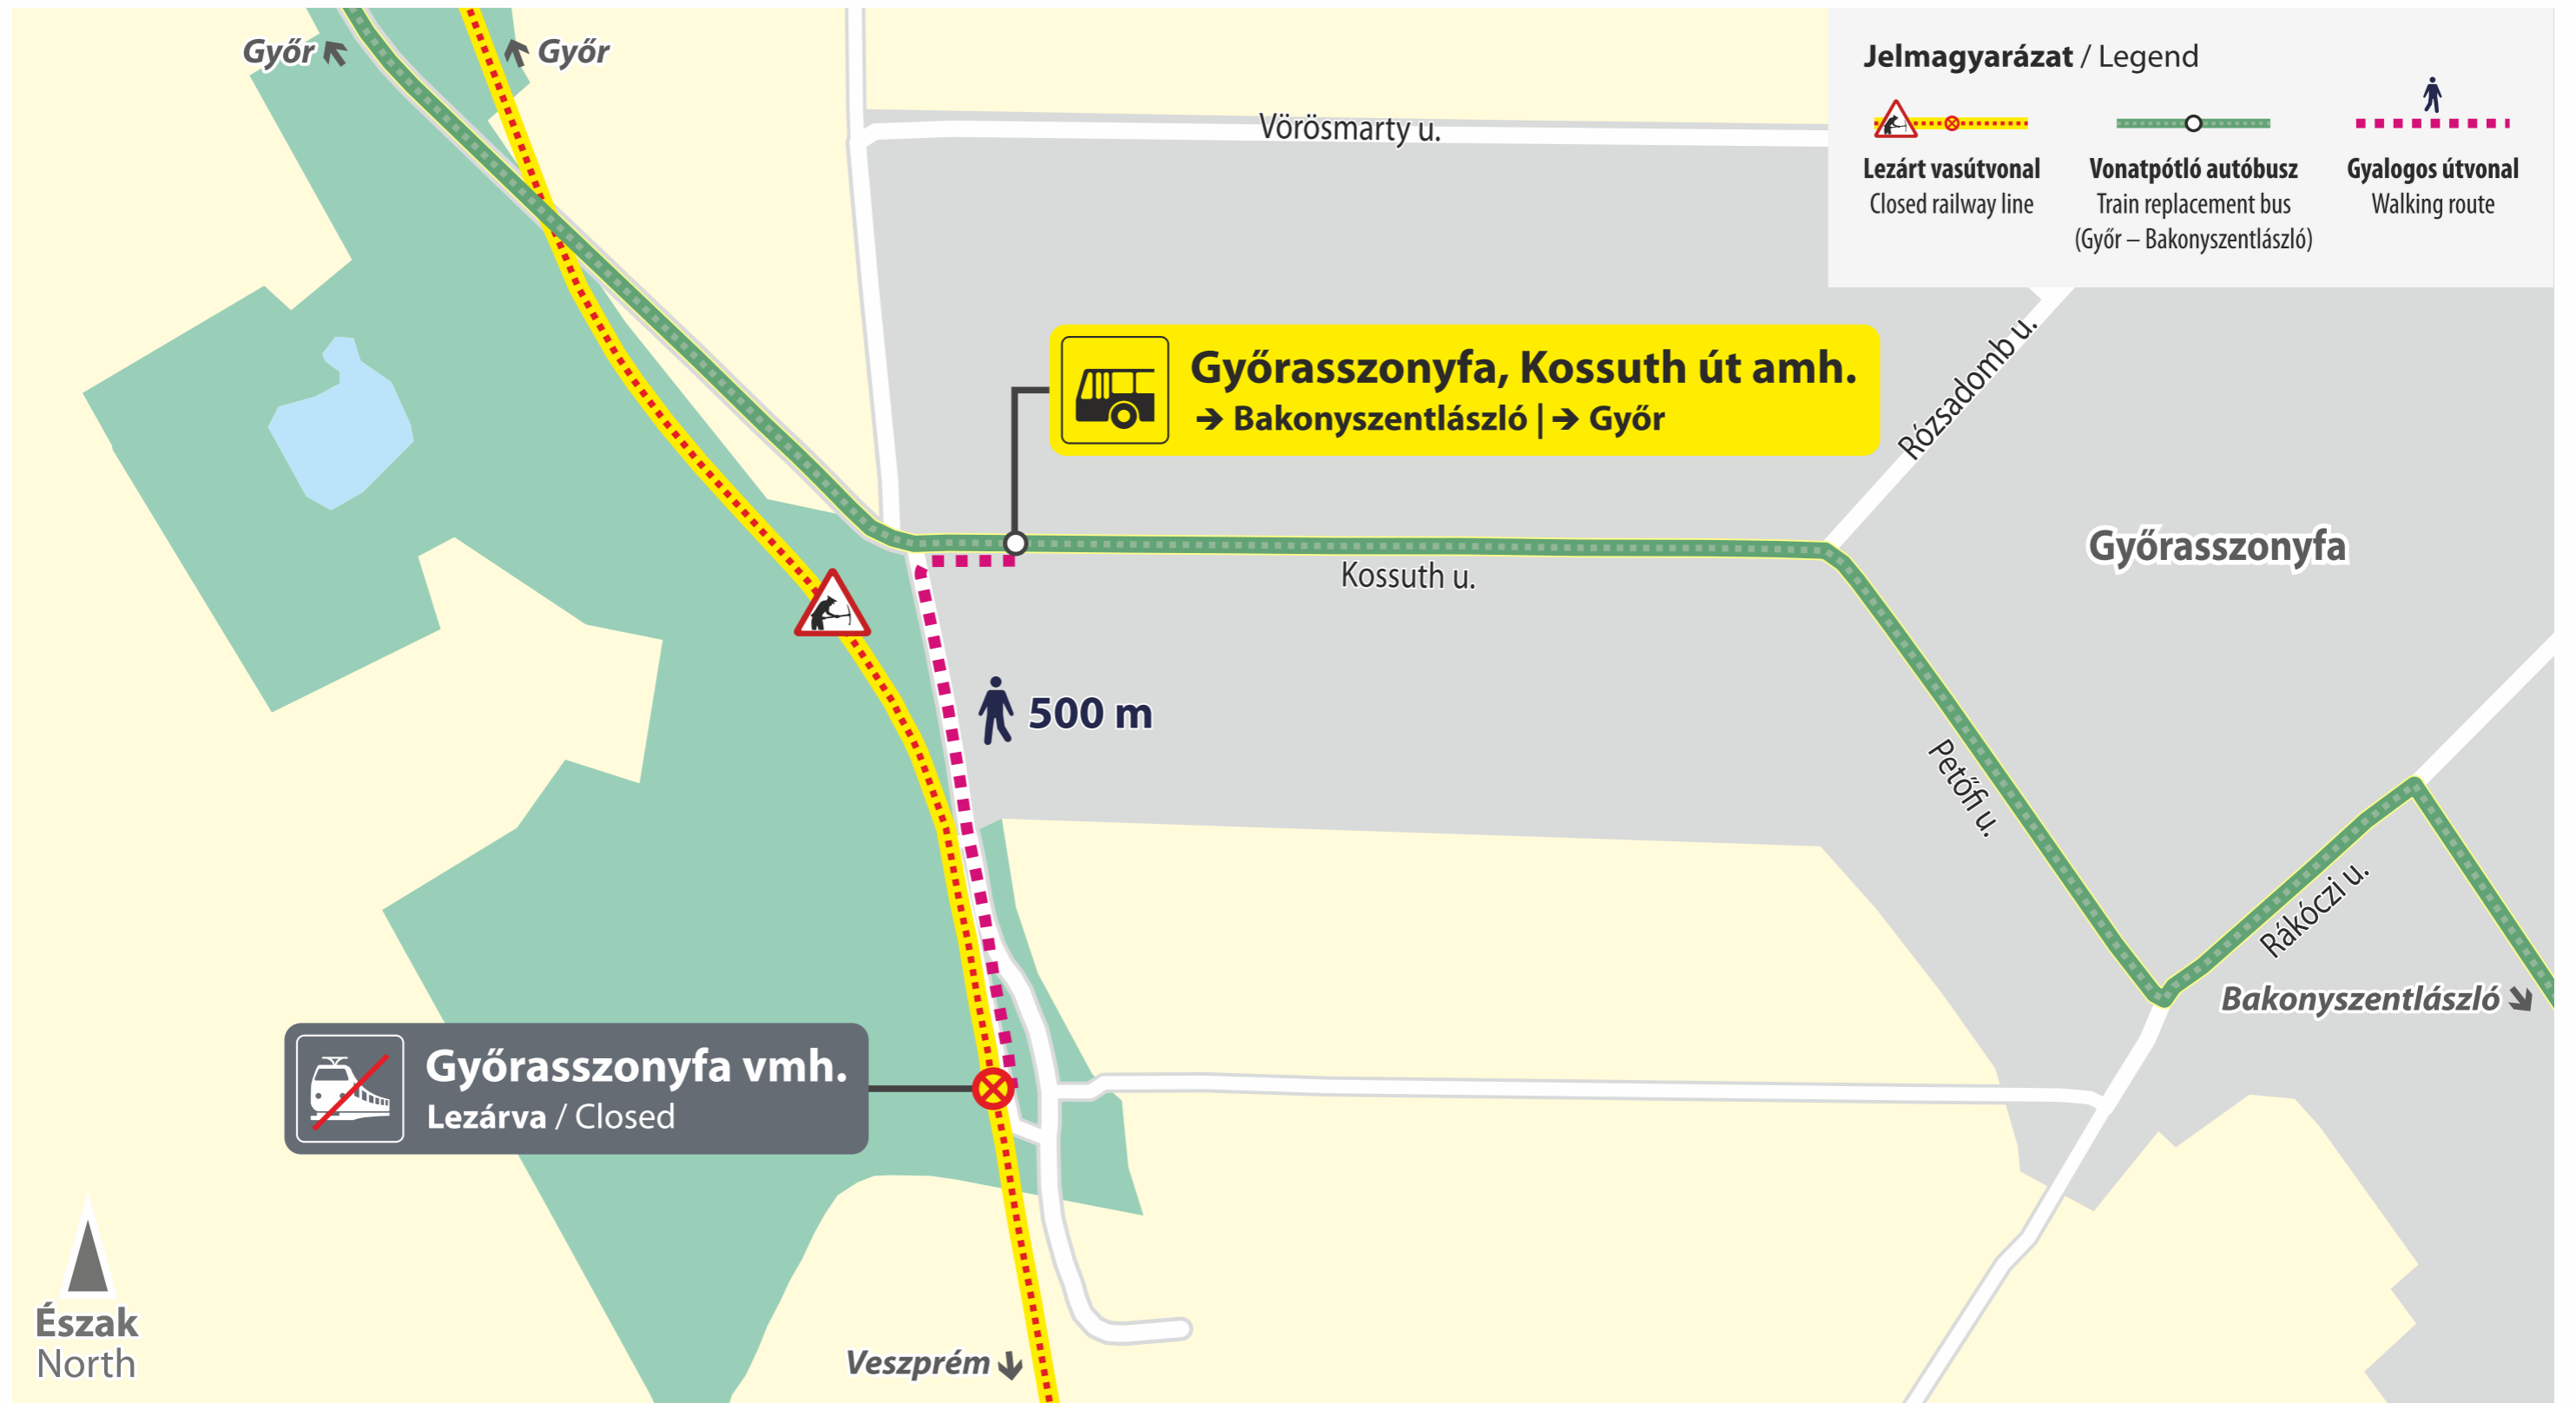

Gyalogos útvonal
Walking route

Észak
North

Nyúl, Vendéglő amh.
→ Bakonyszentlászló | → Veszprém

Nyúl, Vendéglő amh.
→ Győr

Nyúl vmh.
Lezárva / Closed

MÁV-START / MUSZ - VGZ-011-busz-Nyúl-2410-A3

Vonatpótló autóbusz megállóhelye

Stop of train replacement bus

Jelmagyarázat / Legend

Lezárt vasútvonal
Closed railway line

Vonatpótló autóbusz
Train replacement bus
(Győr – Veszprém)

Vonatpótló autóbusz
Train replacement bus
(Győr – Bakonyzentlászló)

Gyalogos útvonal
Walking route

Észak
North

MÁV-START / MUSZ - VGZ-011-busz-Pannonhalma-2410-A3

Vonatpótló autóbusz megállóhelye

Stop of train replacement bus

Vonatpótló autóbusz megállóhelye

Stop of train replacement bus