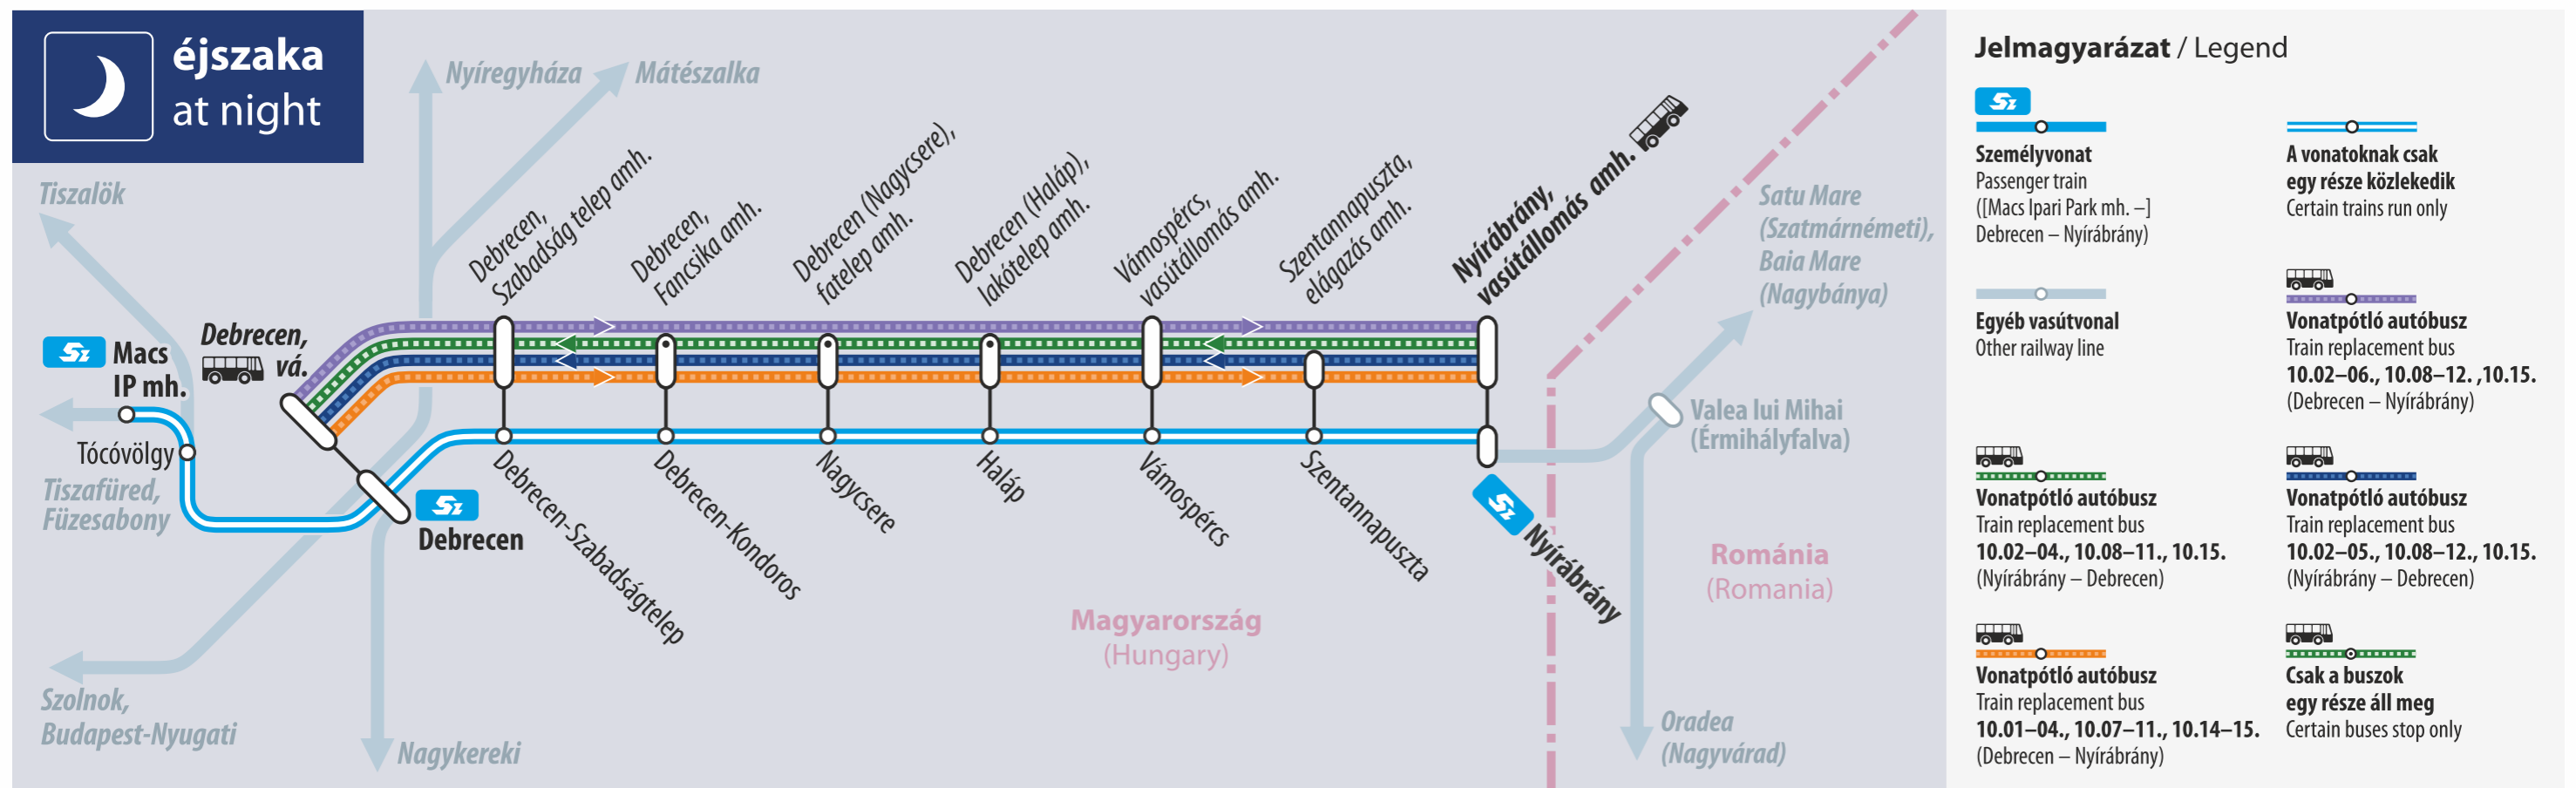

Vágányzári információ

Track reconstruction information

2024. 10.01/02 – 10.05/06., 10.07/08 – 10.11/12., 10.14/15.

(Macs Ipari Park mh. –) Debrecen – Nyírábrány

A 6838, 6810, 6819, 6650, 6817 és 6827 sz. vonatok helyett Debrecen és Nyírábrány között vonatpótló autóbuszok közlekednek.

Train replacement buses serve the section between Debrecen and Nyírábrány instead of passenger trains no. 6838, 6810, 6819, 6650, 6817 and 6827.

A vonatpótló autóbuszokon a kerékpárszállítás nem biztosítható.
Bicycle transportation is not allowed on the replacement buses.

2024.10.07 – 10.15.

A 687 sz. Szamos EuroCity vonat és a 407 sz. Corona InterCity vonat módosított menetrend szerint közlekedik.

'Szamos' EuroCity train no. 687 and Corona InterCity train no. 407 run with modified timetable.

További részletes információk a www.mavcsoport.hu honlapon.
Detailed information at www.mavcsoport.hu

MÁV-START / MUSZ - VGZ-105-2410-A3