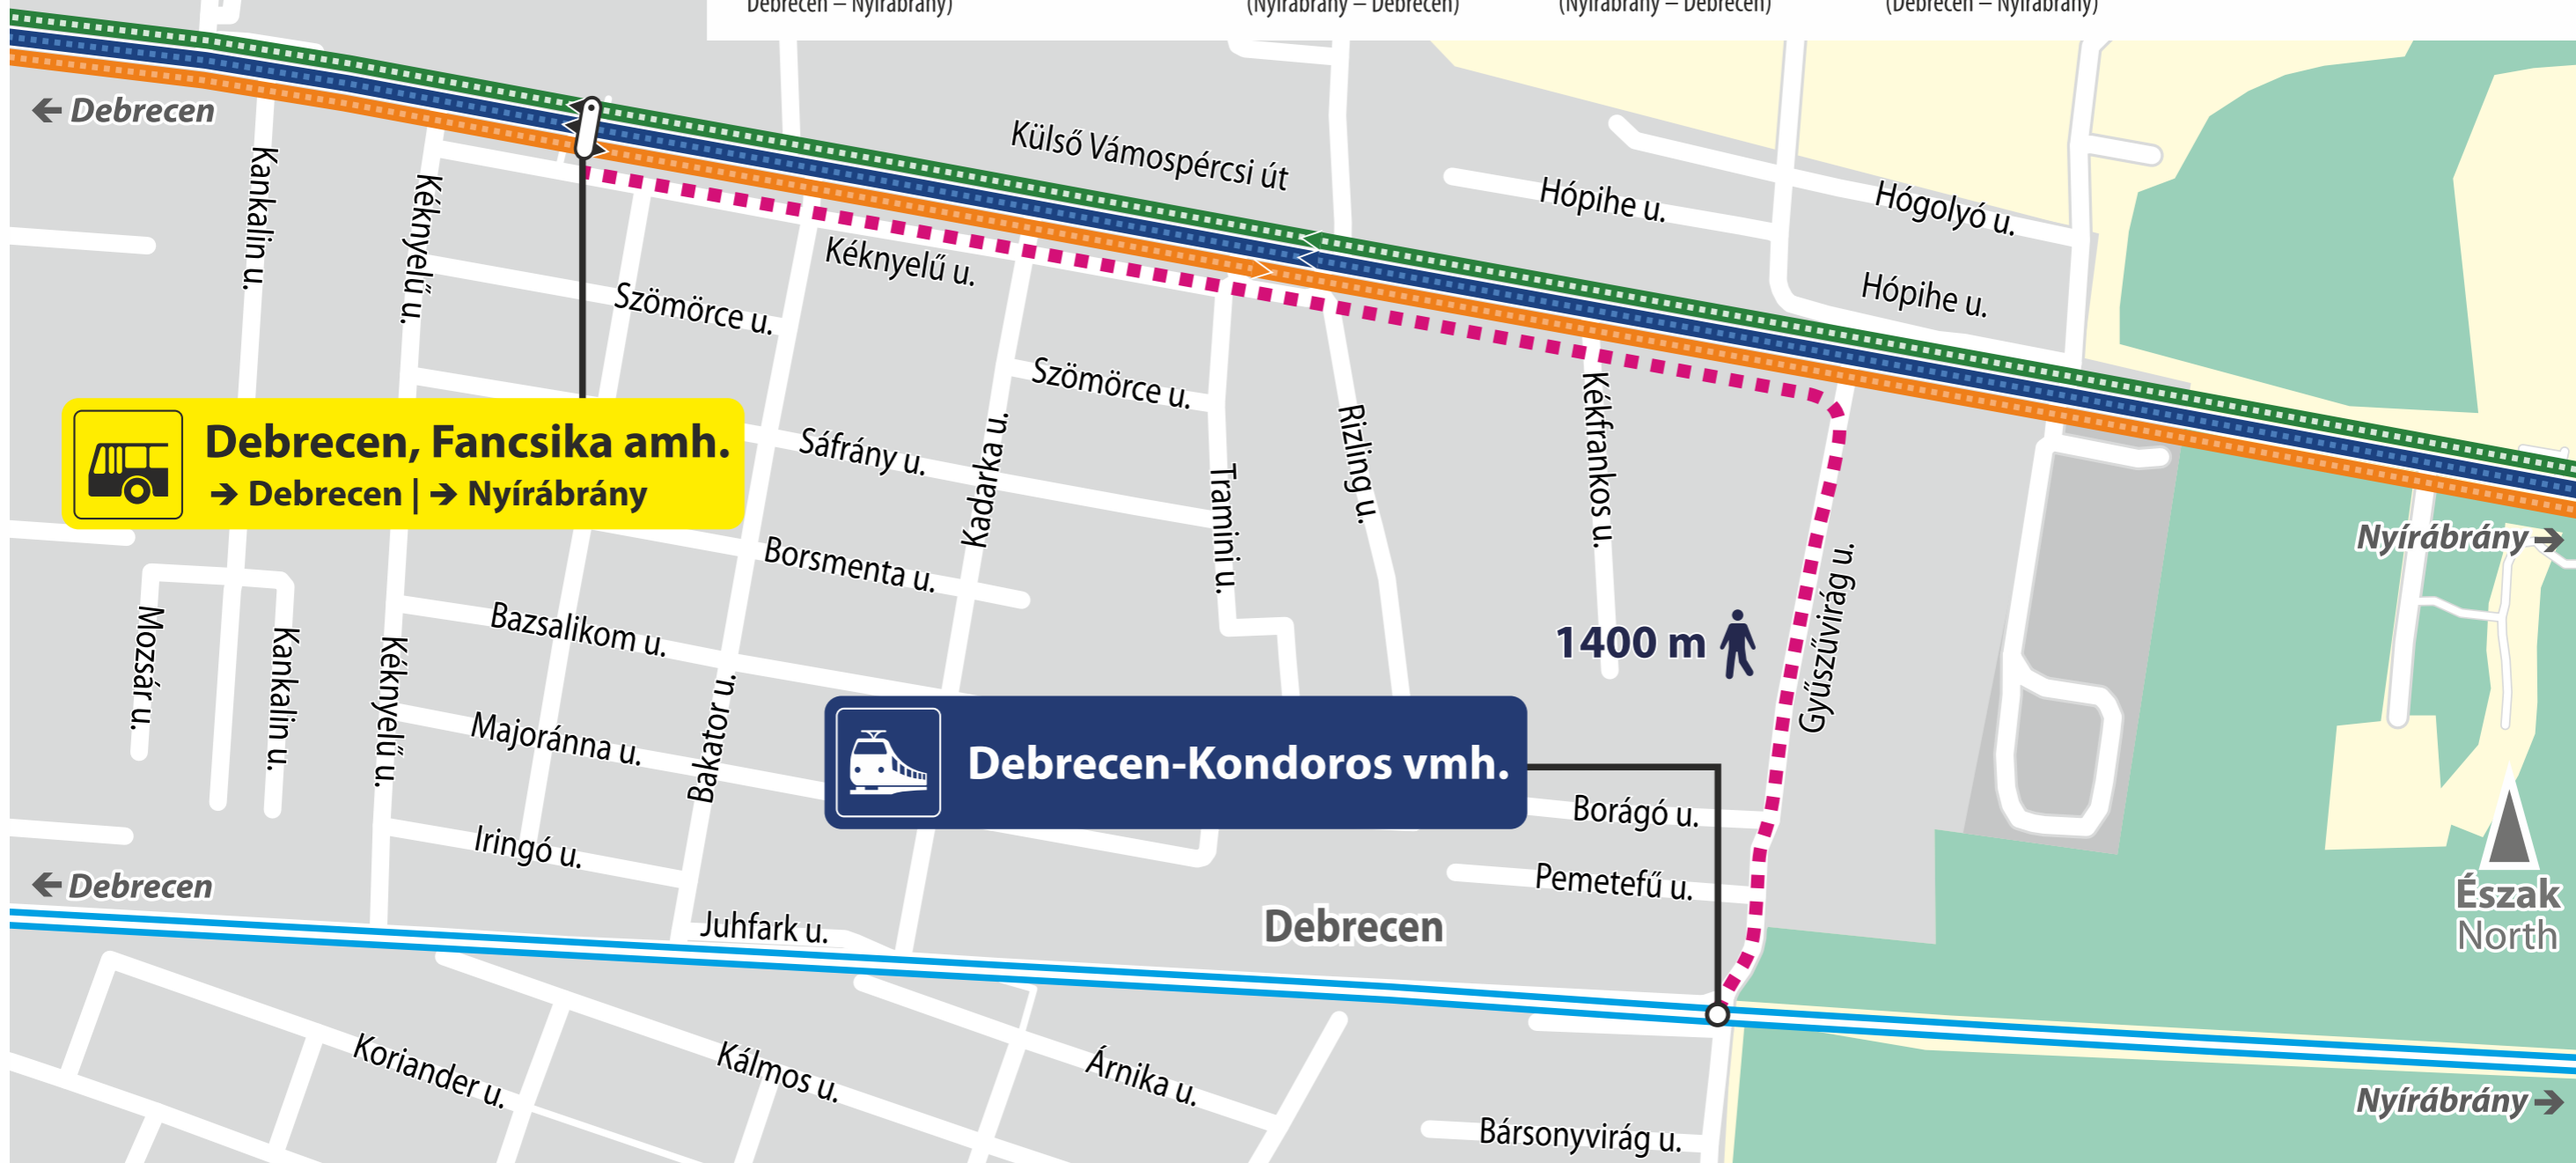

10.02–04., 10.08–11., 10.15.
(Nyírábrány – Debrecen)

Vonatpótló autóbusz
Train replacement bus

10.02–05., 10.08–12., 10.15.
(Nyírábrány – Debrecen)

Vonatpótló autóbusz
Train replacement bus

10.01–04., 10.07–11., 10.14–15.
(Debrecen – Nyírábrány)

**Csak a buszok
egy része áll meg**
Certain buses stop only

Eljutási útvonal
Access route

MÁV-START / MUSZ - VGZ-105-busz-Debrecen_Kondoros-2410-A3

Vonatpótló autóbusz megállóhelye

Stop of train replacement bus