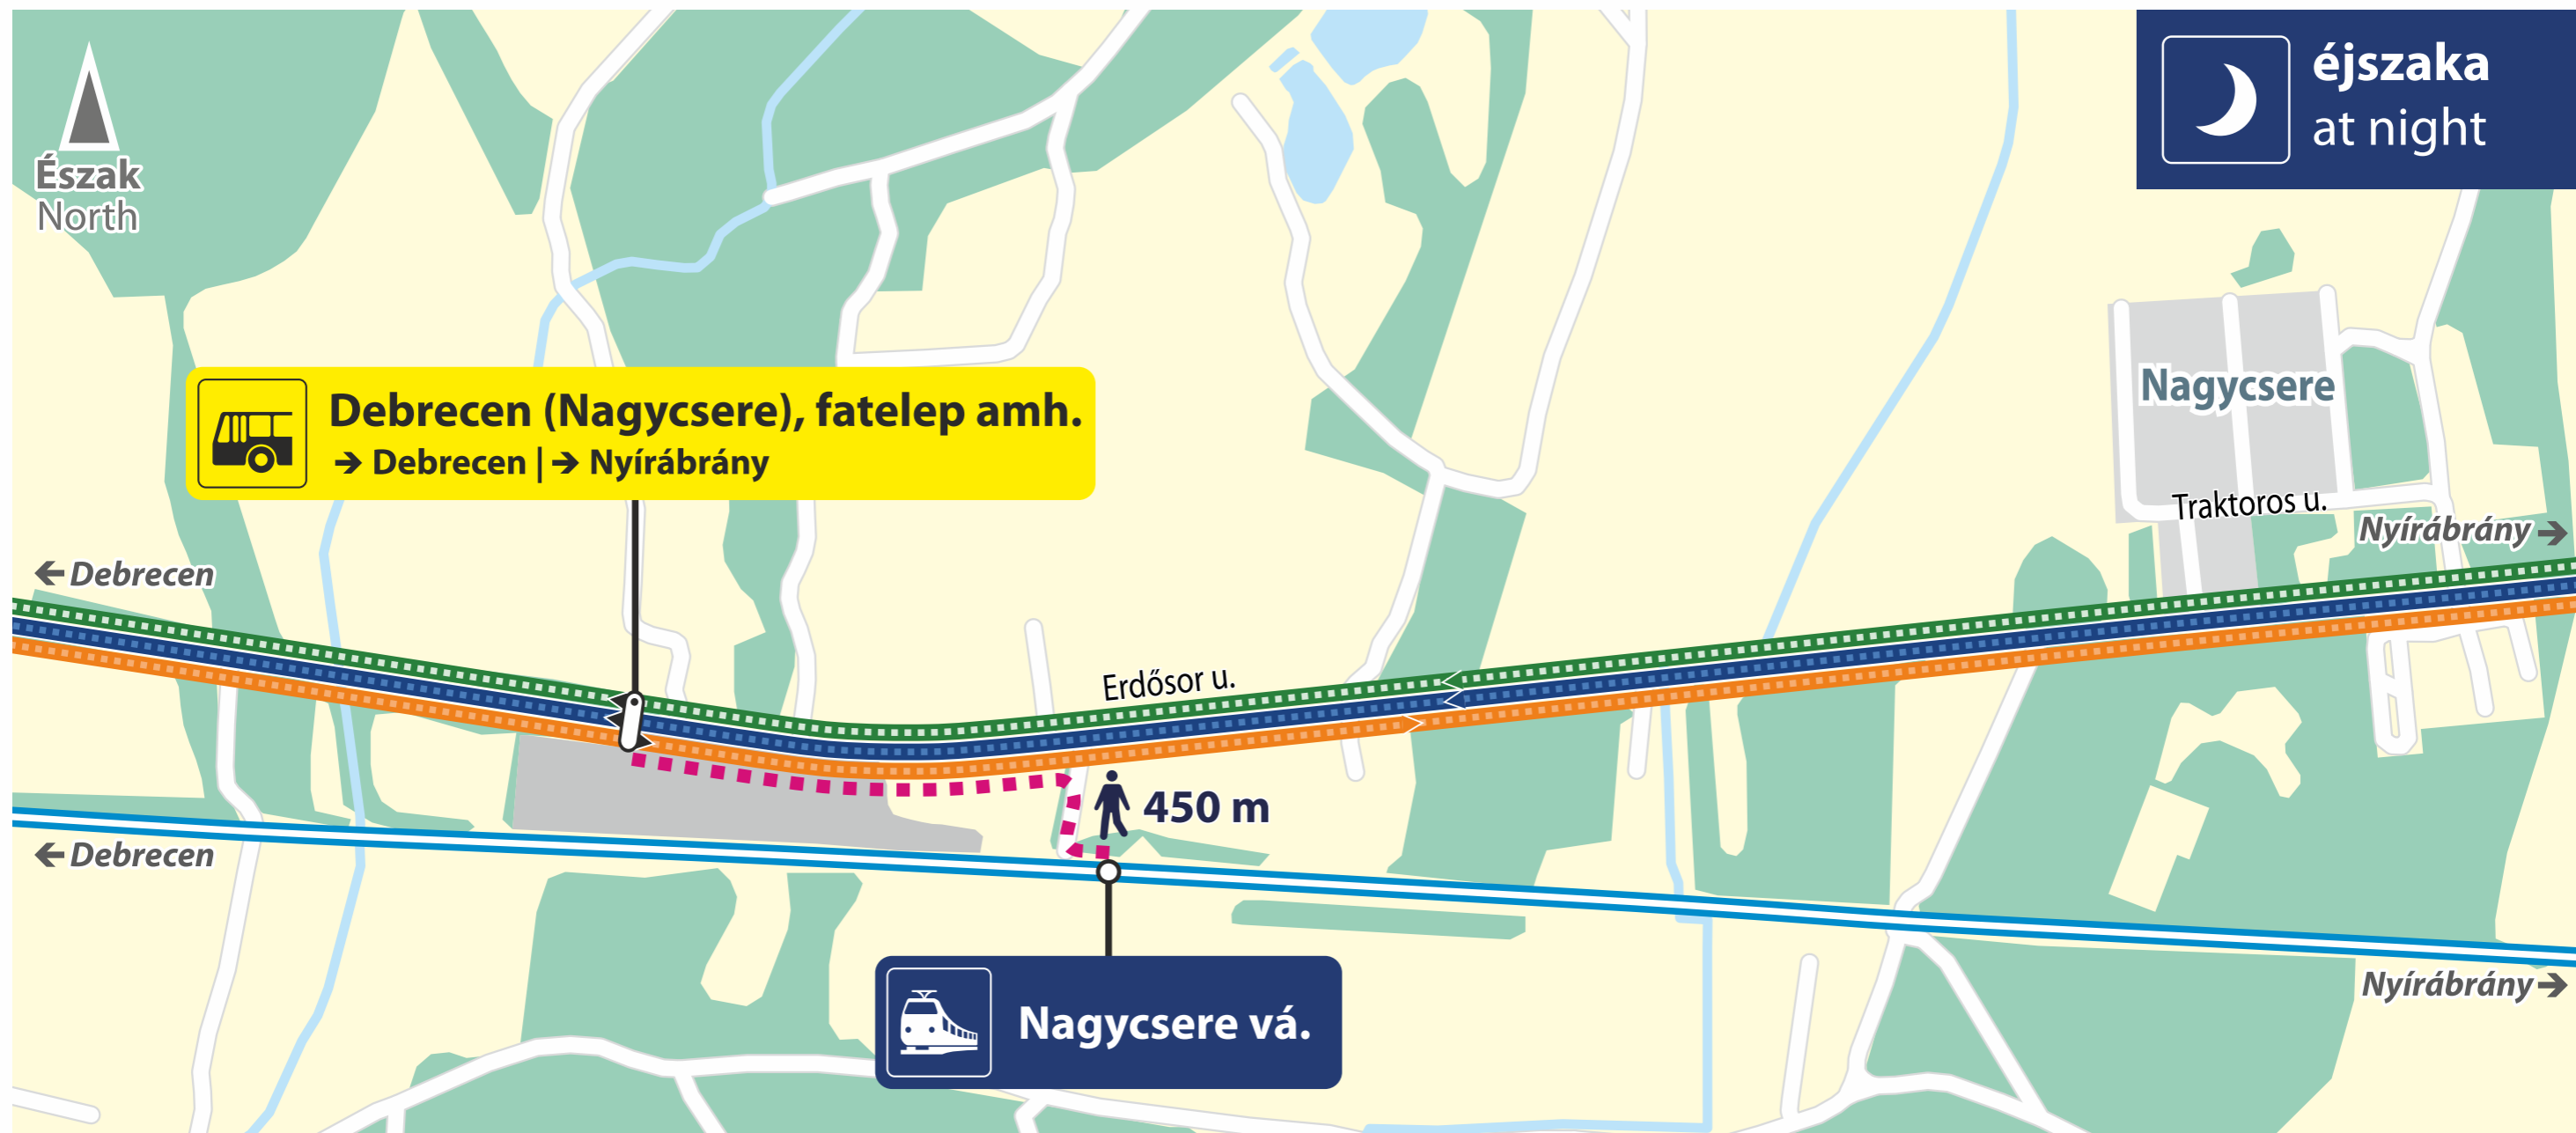

Gyalogos útvonal
Walking route

MÁV-START / MUSZ - VGZ-105-busz-Szabadság telep-2410-A3

Vonatpótló autóbusz megállóhelye

Stop of train replacement bus

Jelmagyarázat / Legend

- Személyvonat**
Passenger train
([Macs Ipari Park mh. –] Debrecen – Nyírábrány)
- A vonatoknak csak egy része közlekedik**
Certain trains run only
- Vonatpótló autóbusz**
Train replacement bus
10.02–04., 10.08–11., 10.15. (Nyírábrány – Debrecen)
- Vonatpótló autóbusz**
Train replacement bus
10.02–05., 10.08–12., 10.15. (Nyírábrány – Debrecen)
- Vonatpótló autóbusz**
Train replacement bus
10.01–04., 10.07–11., 10.14–15. (Debrecen – Nyírábrány)
- Csak a buszok egy része áll meg**
Certain buses stop only
- Eljutási útvonal**
Access route

éjszaka
at night

Debrecen (Haláp), lakótelep amh.
→ Debrecen

Debrecen (Haláp), lakótelep amh.
→ Nyírábrány

Haláp vmh.
1200 m

MÁV-START / MUSZ - VGZ-105-busz-Haláp-2410-A3

Vonatpótló autóbusz megállóhelye

Stop of train replacement bus

 **Debrecen (Nagycsere), fatelep amh.**
 → Debrecen | → Nyírábrány

 **Nagycsere vá.**

Jelmagyarázat / Legend

- 
Személyvonat
 Passenger train
 ([Macs Ipari Park mh. –]
 Debrecen – Nyírábrány)
- 
A vonatoknak csak egy része közlekedik
 Certain trains run only
- 
Vonatpótló autóbusz
 Train replacement bus
 10.02–04., 10.08–11., 10.15.
 (Nyírábrány – Debrecen)
- 
Vonatpótló autóbusz
 Train replacement bus
 10.02–05., 10.08–12., 10.15.
 (Nyírábrány – Debrecen)
- 
Vonatpótló autóbusz
 Train replacement bus
 10.01–04., 10.07–11., 10.14–15.
 (Debrecen – Nyírábrány)
- 
Csak a buszok egy része áll meg
 Certain buses stop only
- 
Gyalogos útvonal
 Walking route

MÁV-START / MUSZ - VGZ-105-busz-Nagycsere-2410-A3

Vonatpótló autóbusz megállóhelye

Stop of train replacement bus

Szentannapuszta, elág. amh.
→ Debrecen

Jelmagyarázat / Legend

Személyvonat
Passenger train
([Macs Ipari Park mh. –]
Debrecen – Nyírábrány)